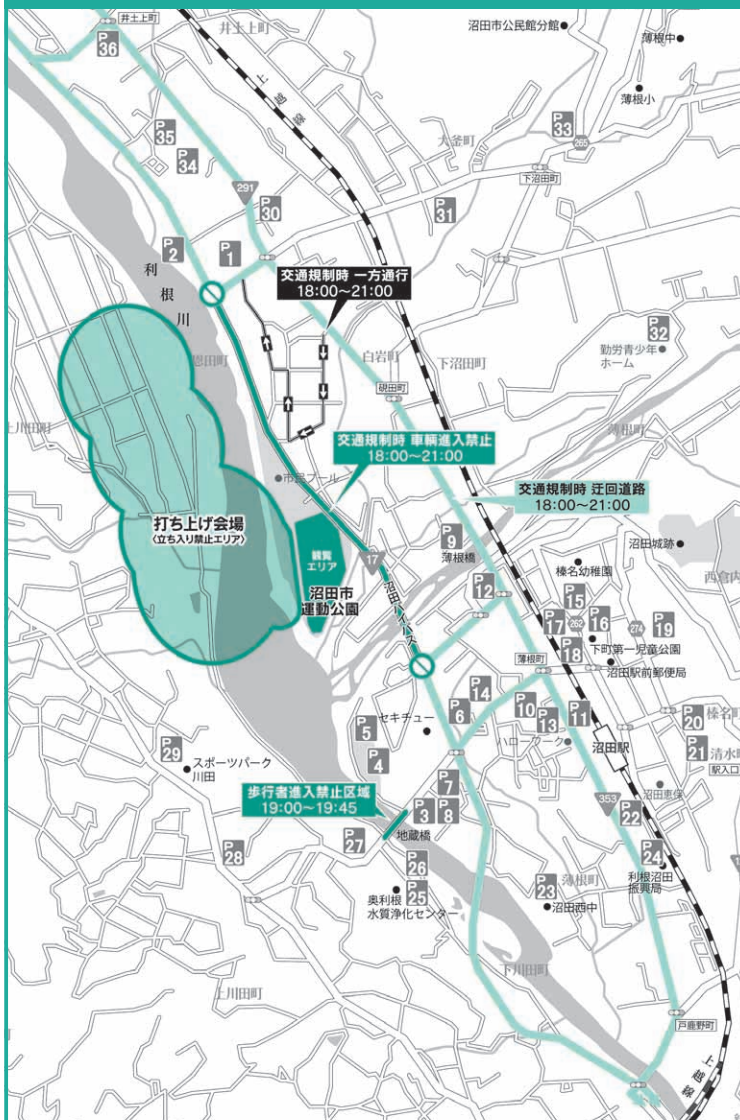

# 花火

打ち上げ日時  
**9月12日(土)午後7時～7時45分**  
打ち上げ会場  
**運動公園、利根川河川敷ほか**

## 沼田花火大会交通規制図

### 交通規制について

当日は混雑が予想されます。徒歩や乗り合わせにご協力ください。  
**規制時間** 午後6時～9時  
**規制区間** 国道17号の一部とその周辺