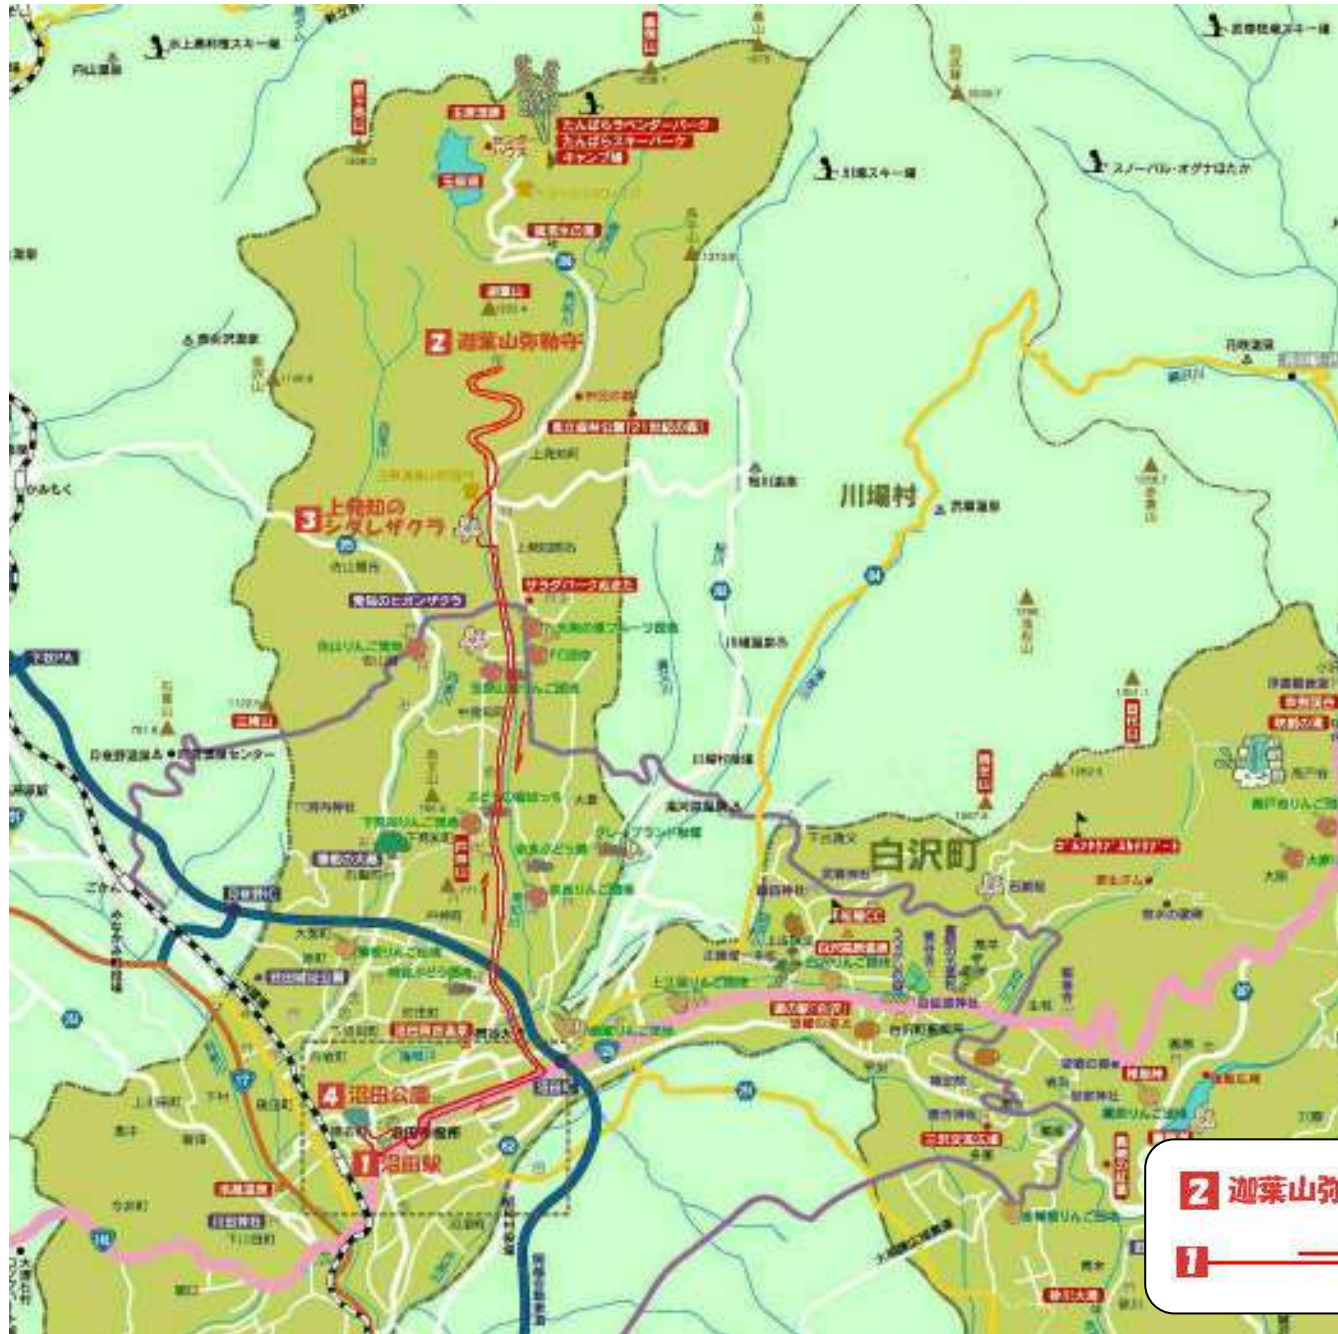

# 案内図

**2** 遊葉山弥勒寺 は、目的地です。  
**1**  は、観光コースです。