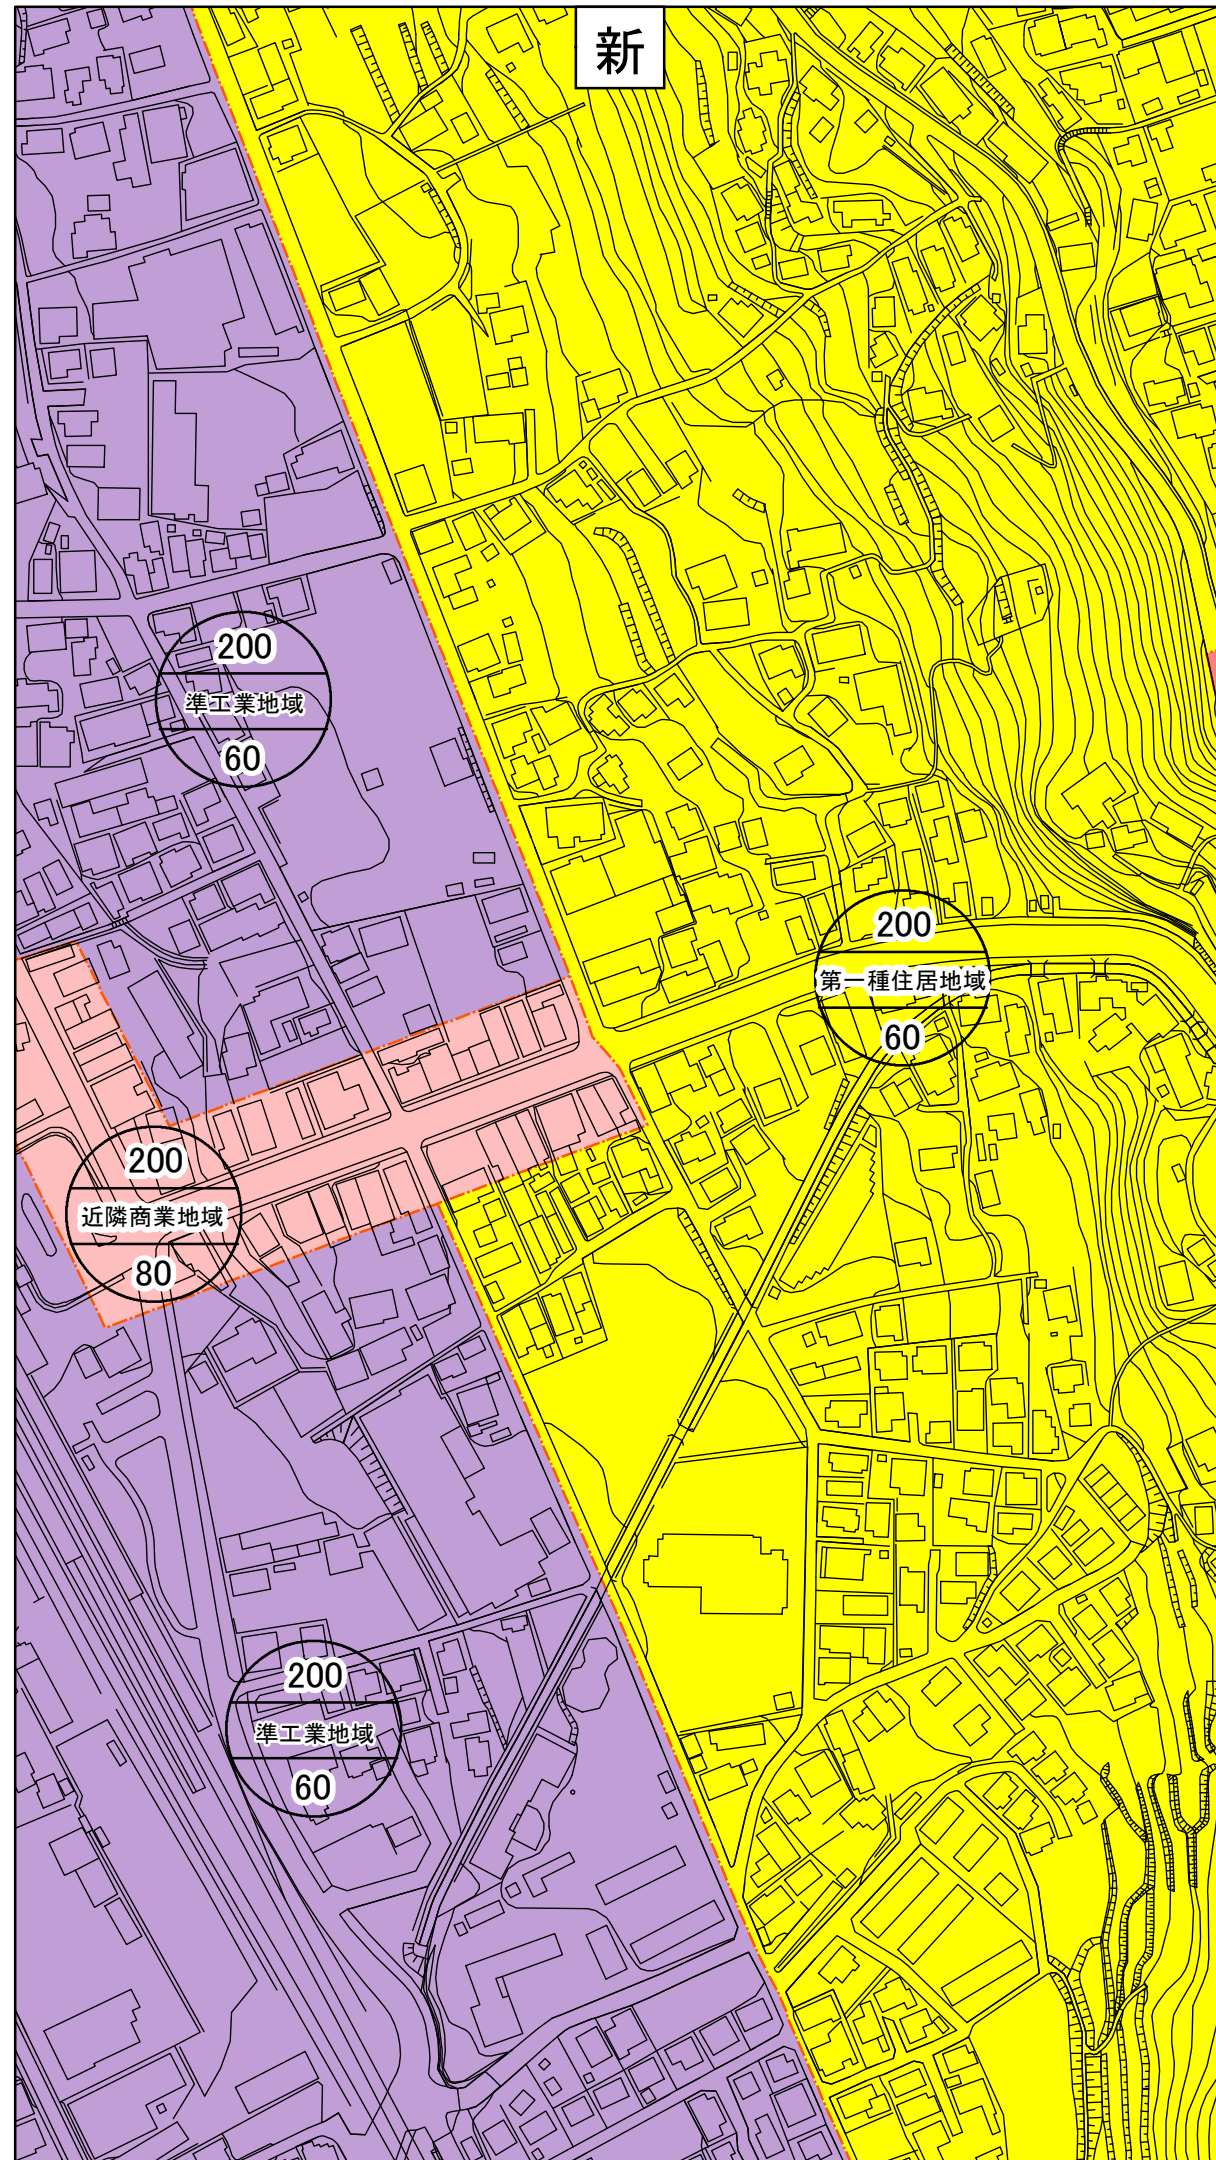

新旧対照図 沼田駅東口地区

- 行政区域
- 都市計画区域
- 用途地域と無指定地域の境界
- 用途地域と用途地域の境界
- 第二種低層住居専用地域
- 第一種中高層住居専用地域
- 第二種中高層住居専用地域
- 第一種住居地域
- 近隣商業地域
- 商業地域
- 準工業地域
- 工業地域
- 工業専用地域

1:2,500 (A3版縮尺)