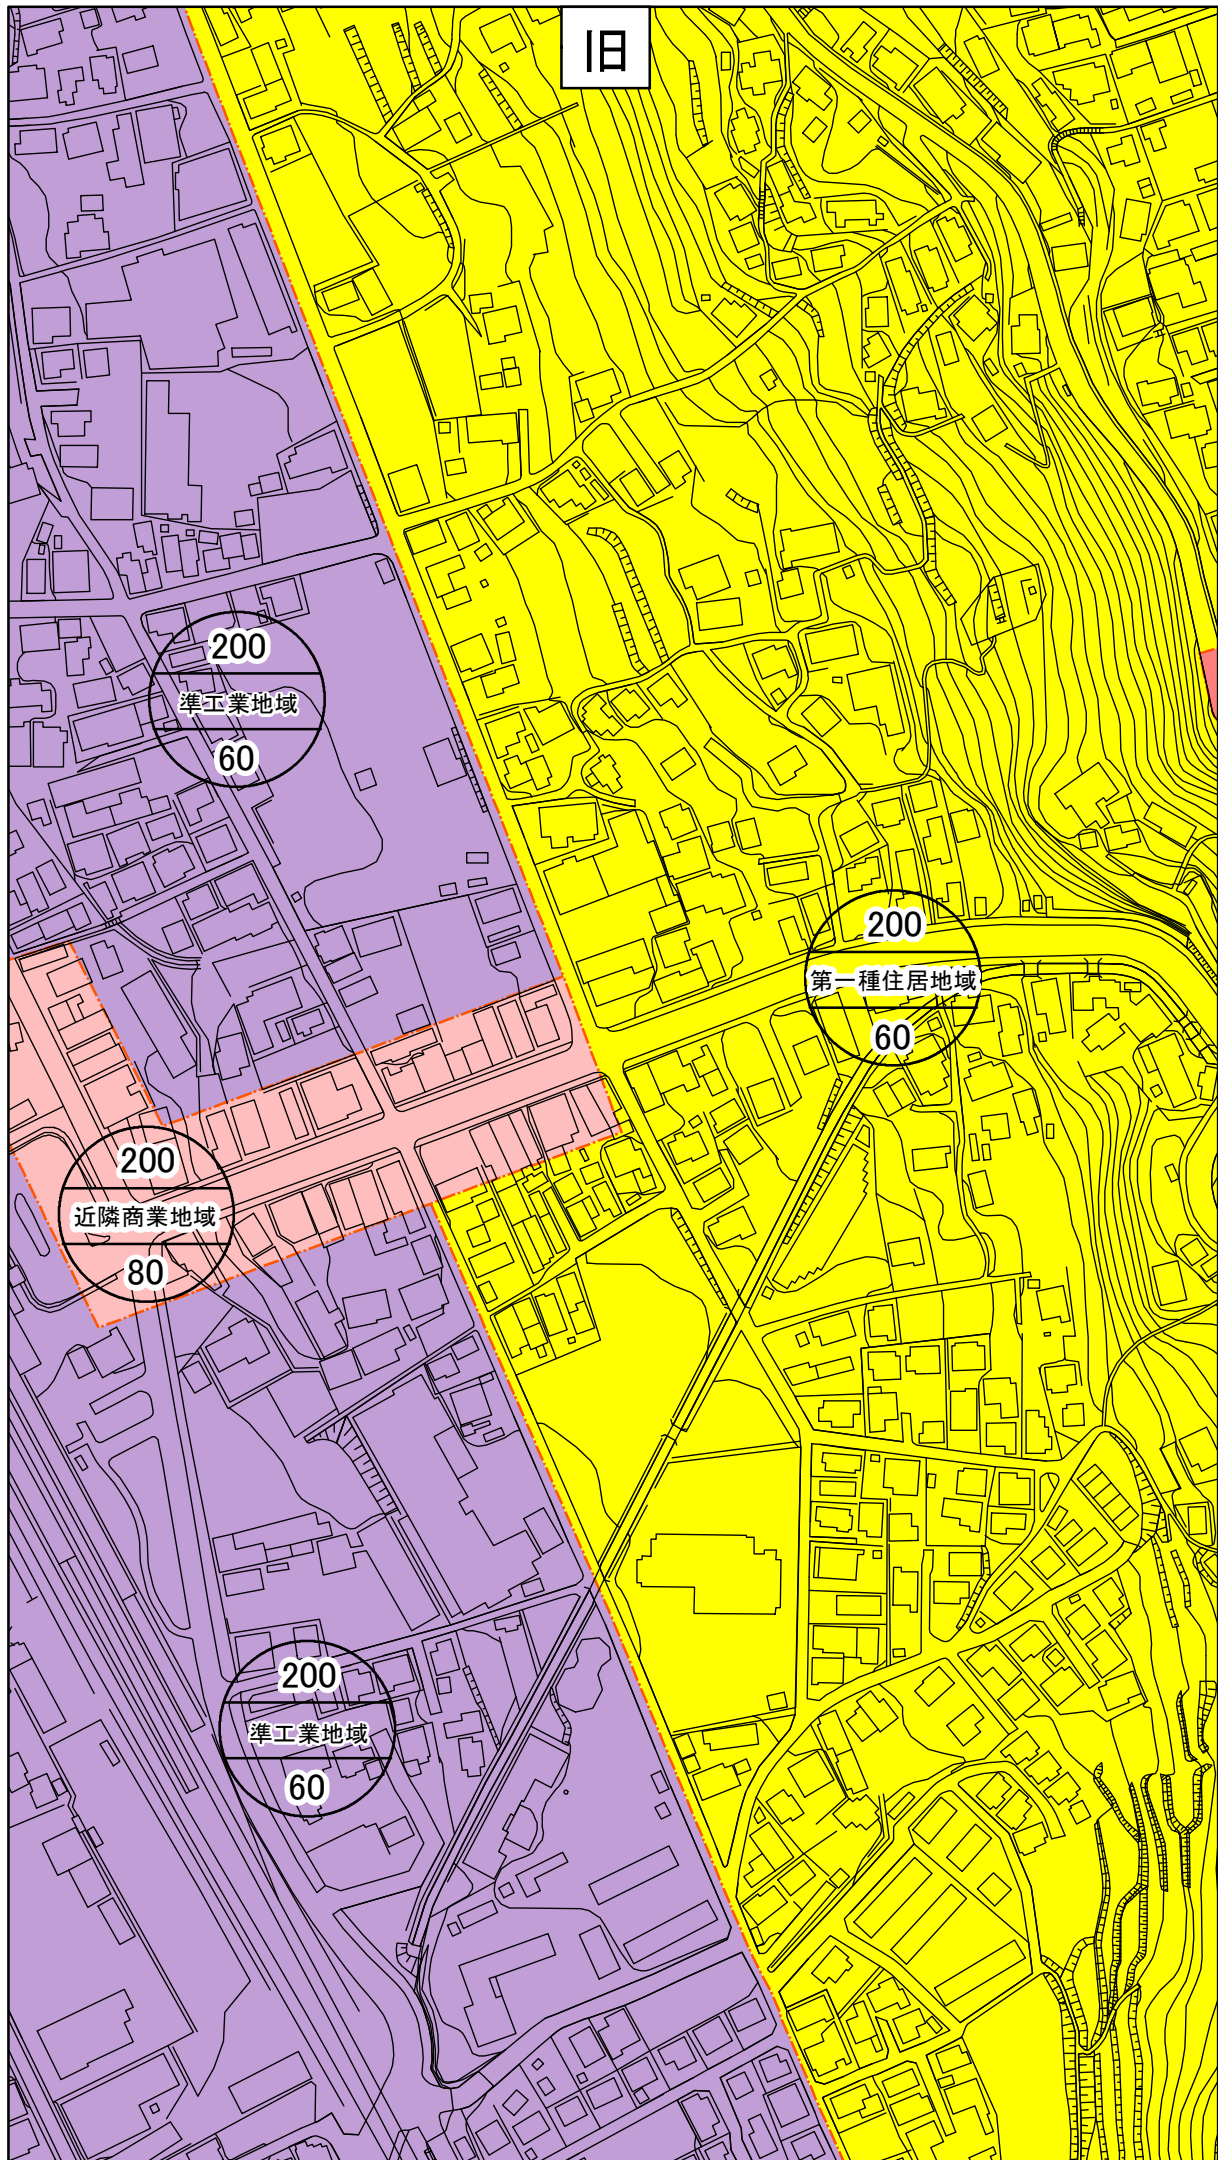

新旧対照図 沼田駅東口地区

- 行政区域
- 都市計画区域
- 用途地域と無指定地域の境界
- 用途地域と用途地域の境界
- 第二種低層住居専用地域
- 第一種中高層住居専用地域
- 第二種中高層住居専用地域
- 第一種住居地域
- 近隣商業地域
- 商業地域
- 準工業地域
- 工業地域
- 工業専用地域

1:2,500 (A3版縮尺)