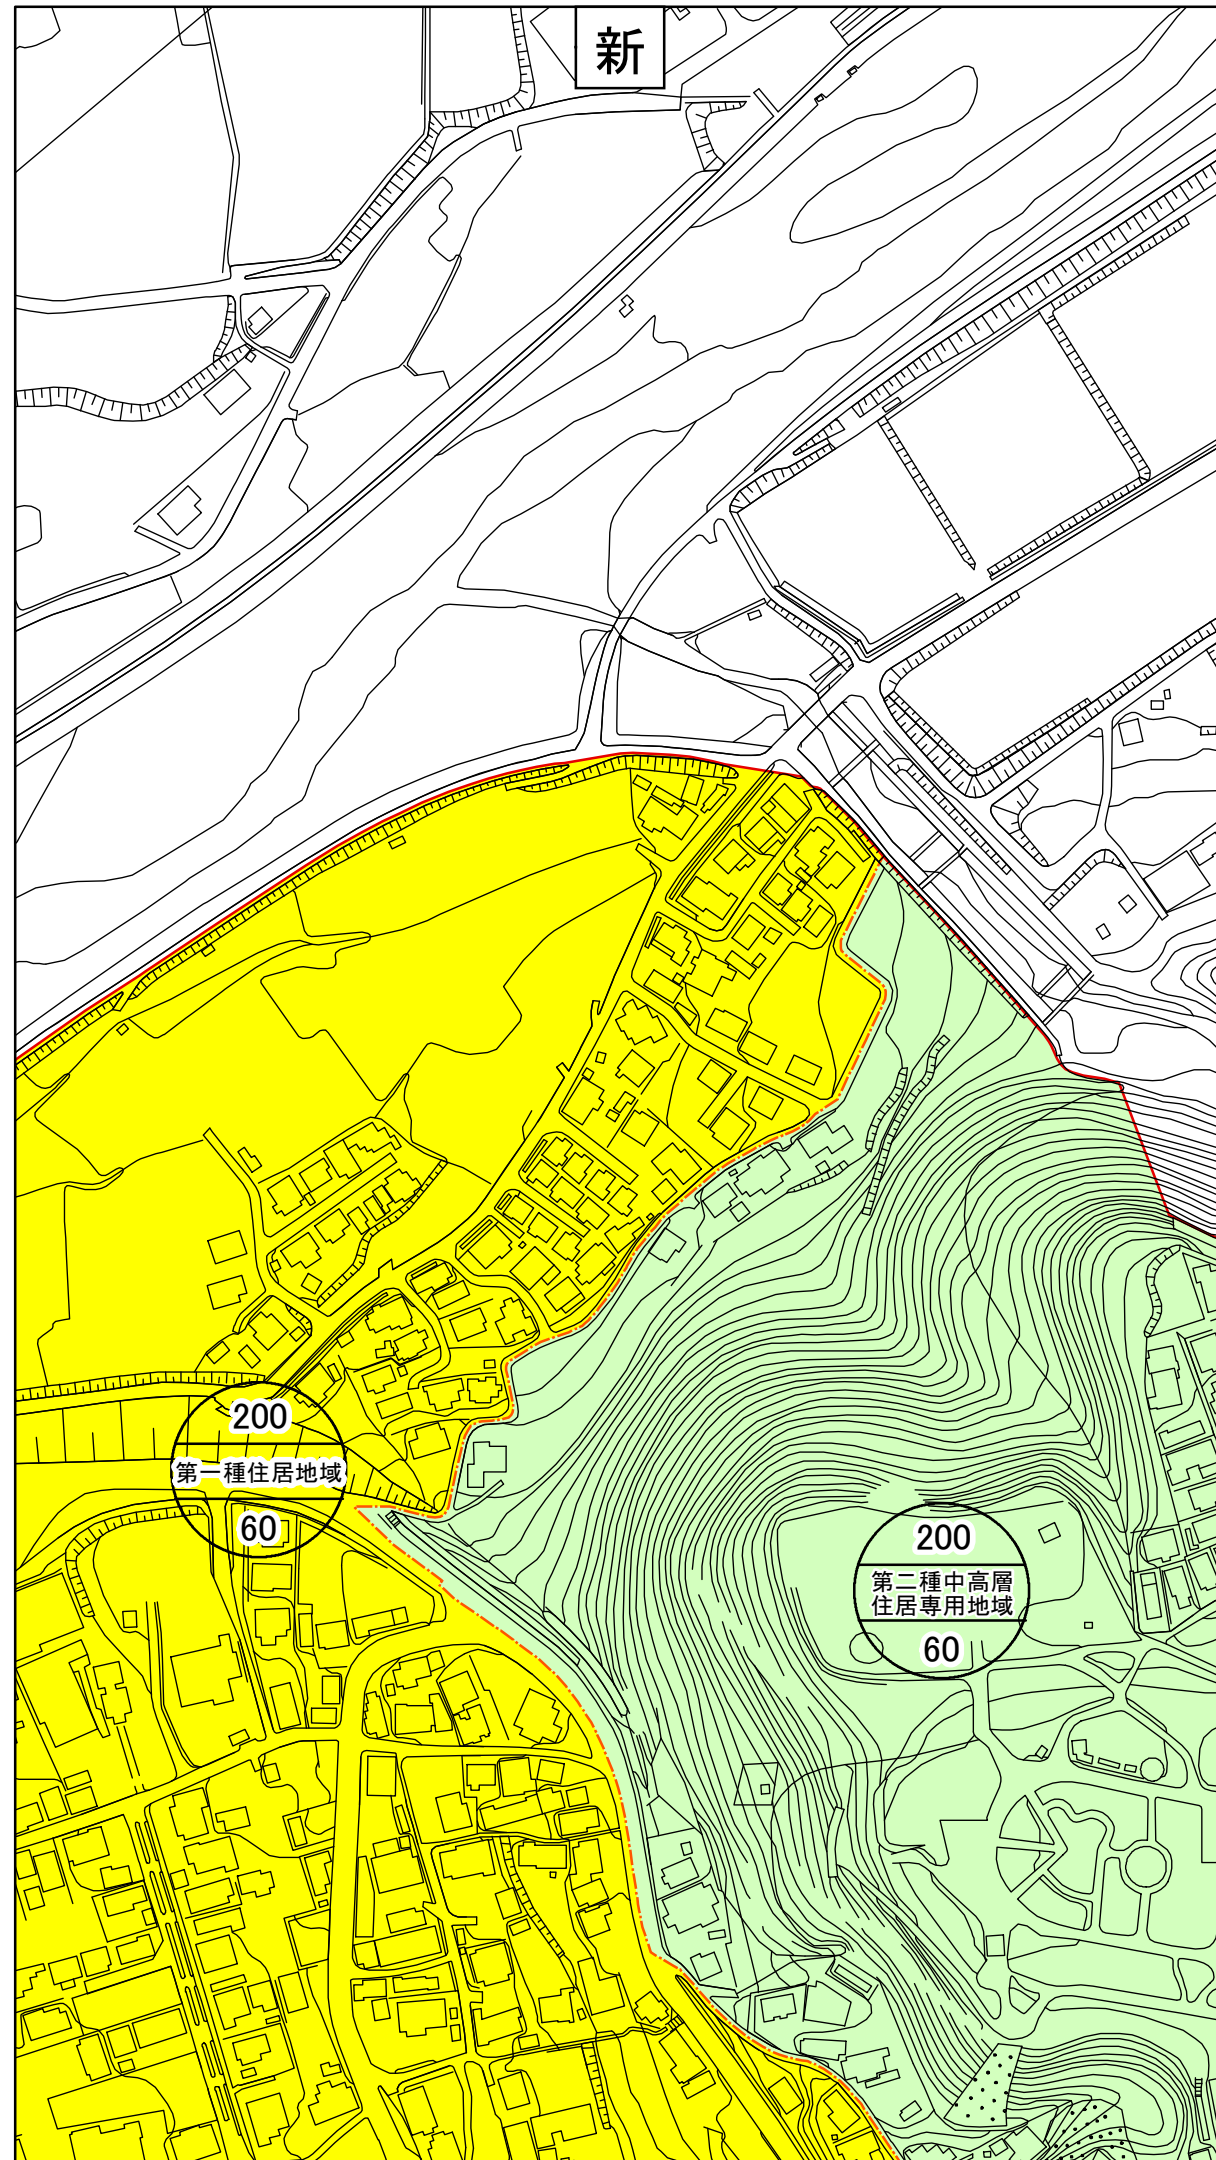

# 新旧対照図 薄根町北部地区

- 行政区域
- 都市計画区域
- 用途地域と無指定地域の境界
- 用途地域と用途地域の境界
- 第二種低層住居専用地域
- 第一種中高層住居専用地域
- 第二種中高層住居専用地域
- 第一種住居地域
- 近隣商業地域
- 商業地域
- 準工業地域
- 工業地域
- 工業専用地域

1:2,500 (A3版縮尺)