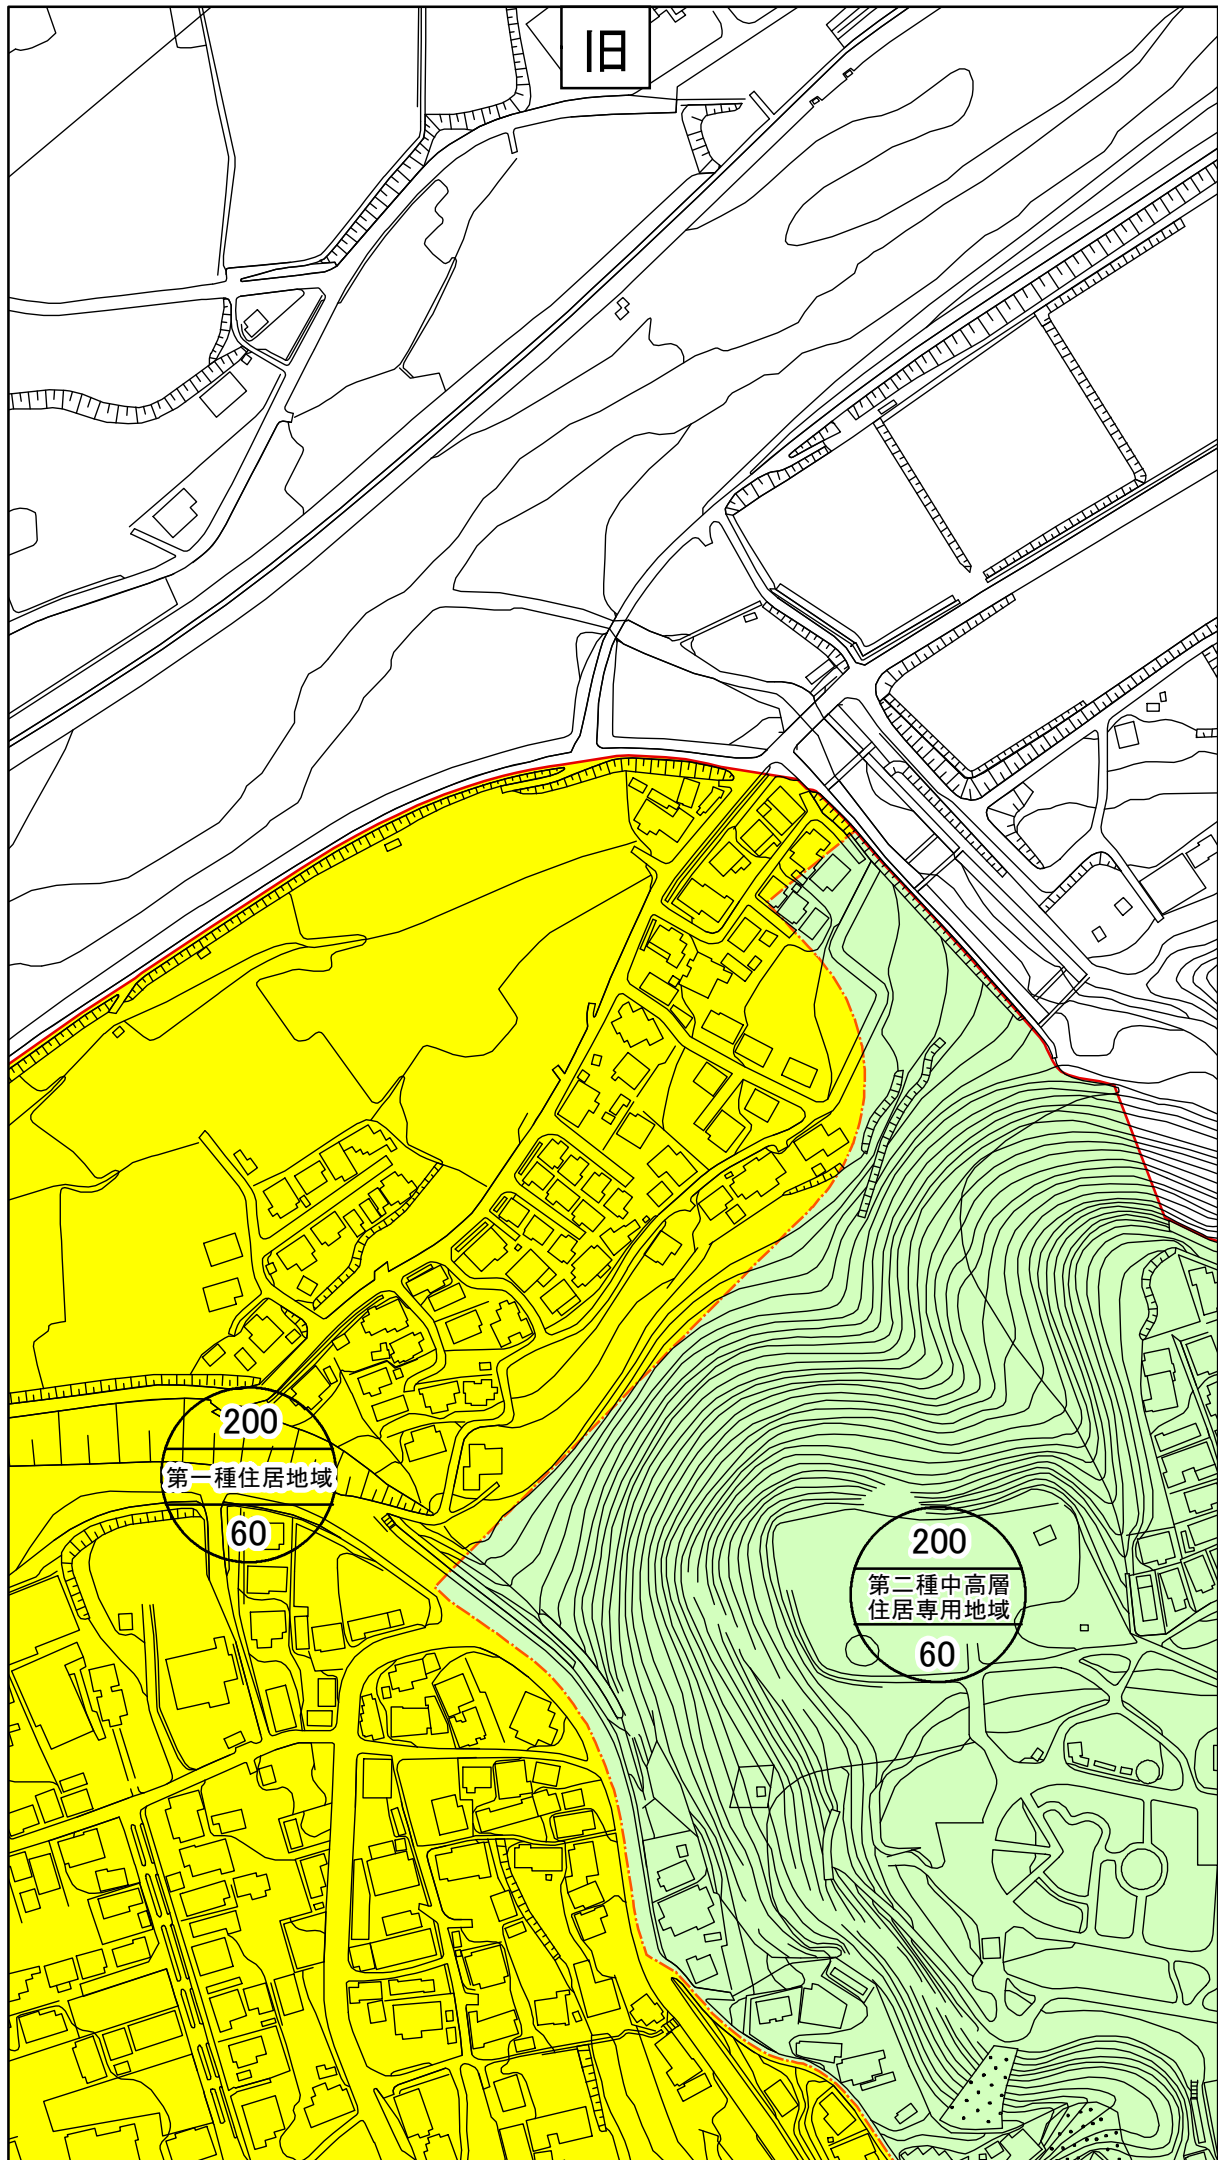

# 新旧対照図 薄根町北部地区

- 行政区域
- 都市計画区域
- 用途地域と無指定地域の境界
- 用途地域と用途地域の境界
- 第二種低層住居専用地域
- 第一種中高層住居専用地域
- 第二種中高層住居専用地域
- 第一種住居地域
- 近隣商業地域
- 商業地域
- 準工業地域
- 工業地域
- 工業専用地域

1:2,500 (A3版縮尺)