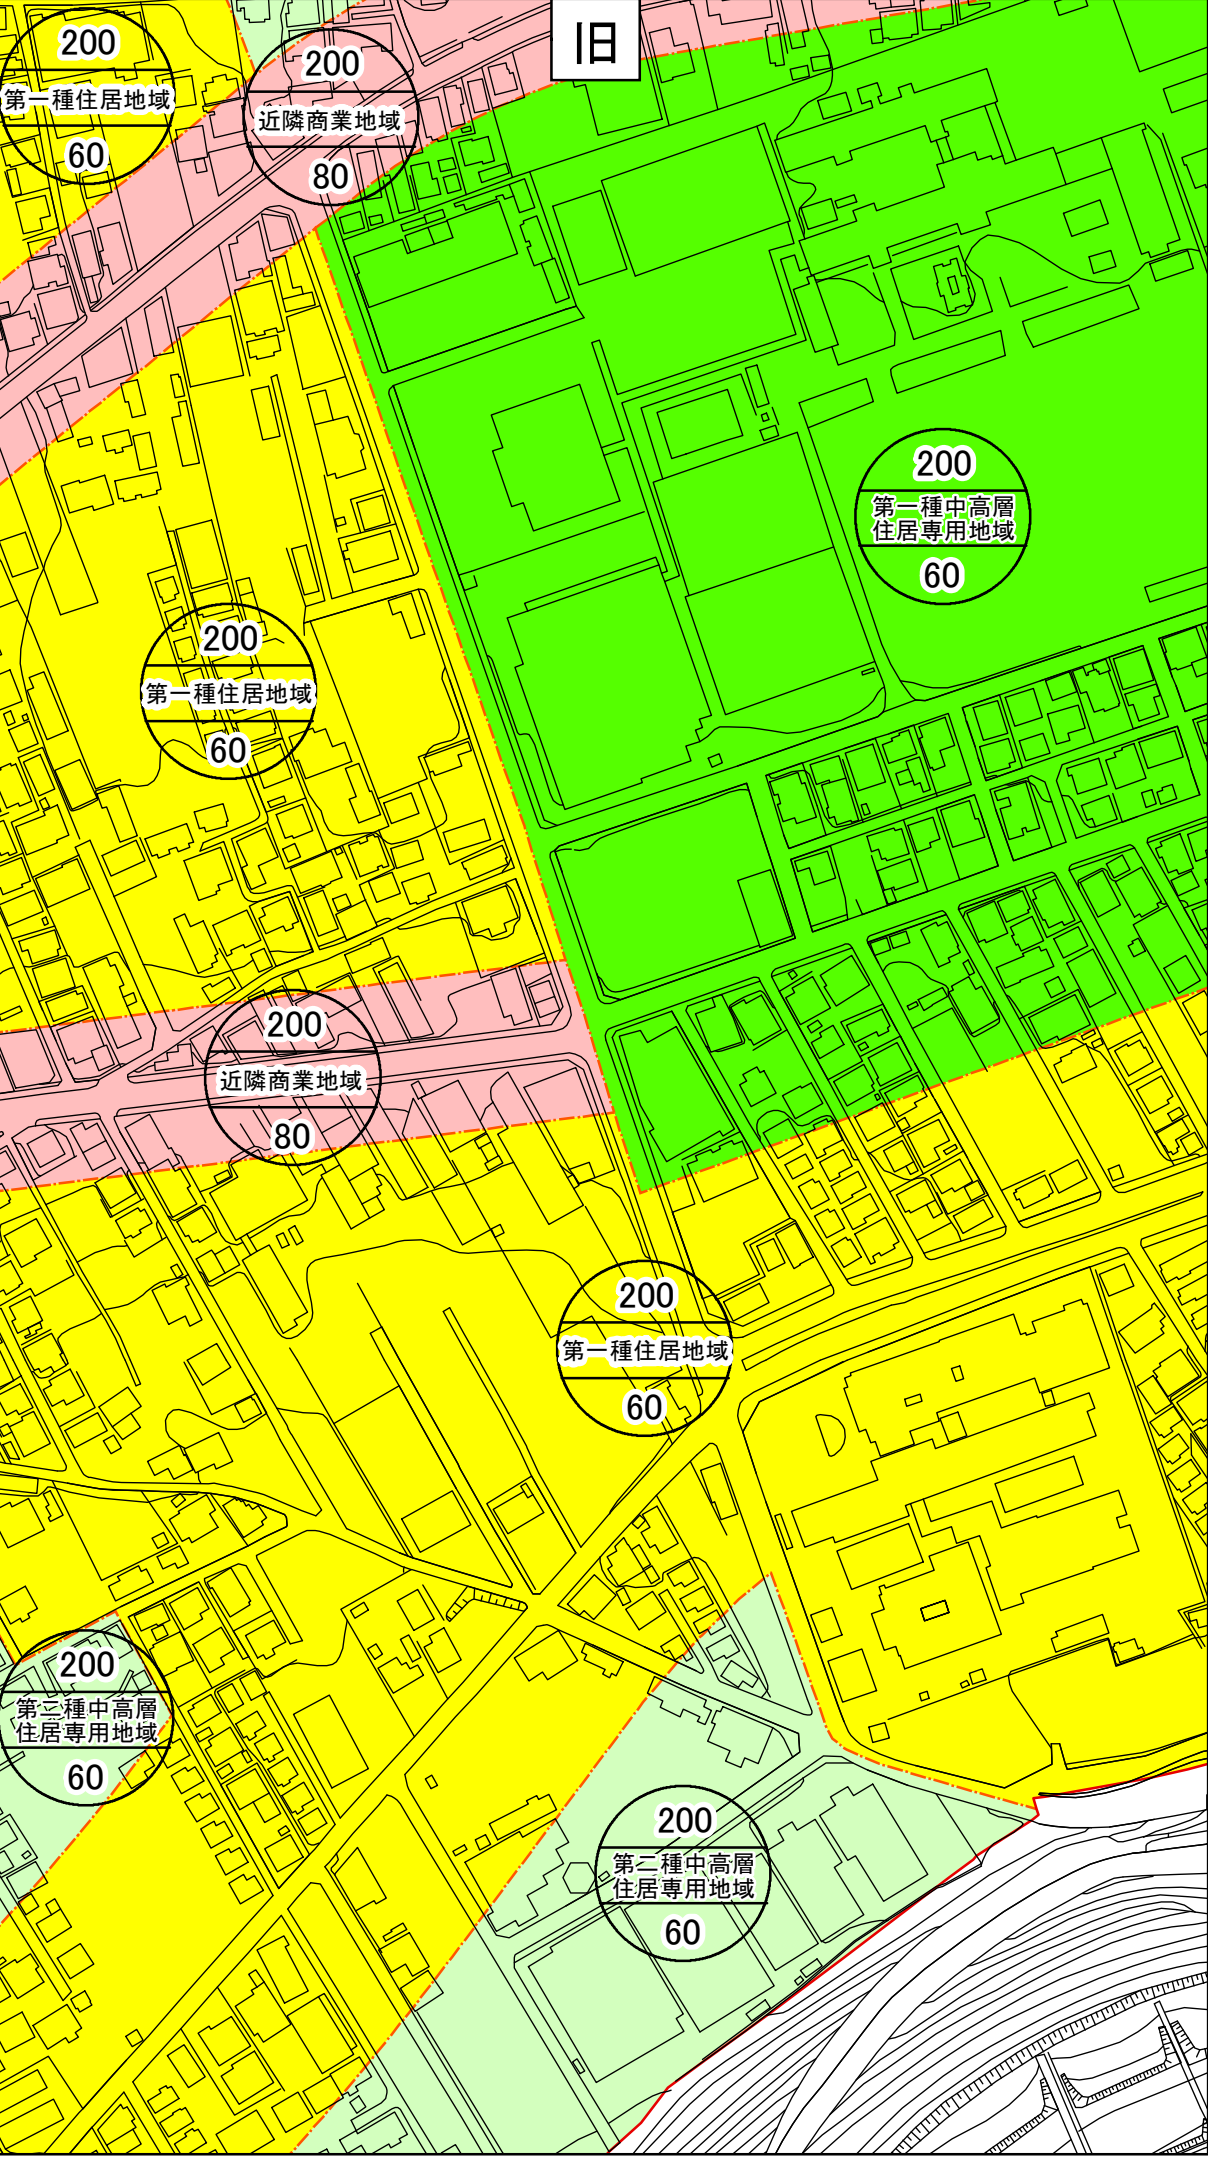

新旧対照図 東原新町・上原町地区

- 行政区域
- 都市計画区域
- 用途地域と無指定地域の境界
- 用途地域と用途地域の境界
- 第二種低層住居専用地域
- 第一種中高層住居専用地域
- 第二種中高層住居専用地域
- 第一種住居地域
- 近隣商業地域
- 商業地域
- 準工業地域
- 工業地域
- 工業専用地域

1:2,500 (A3版縮尺)
0 10 20 40 60 80 100 m