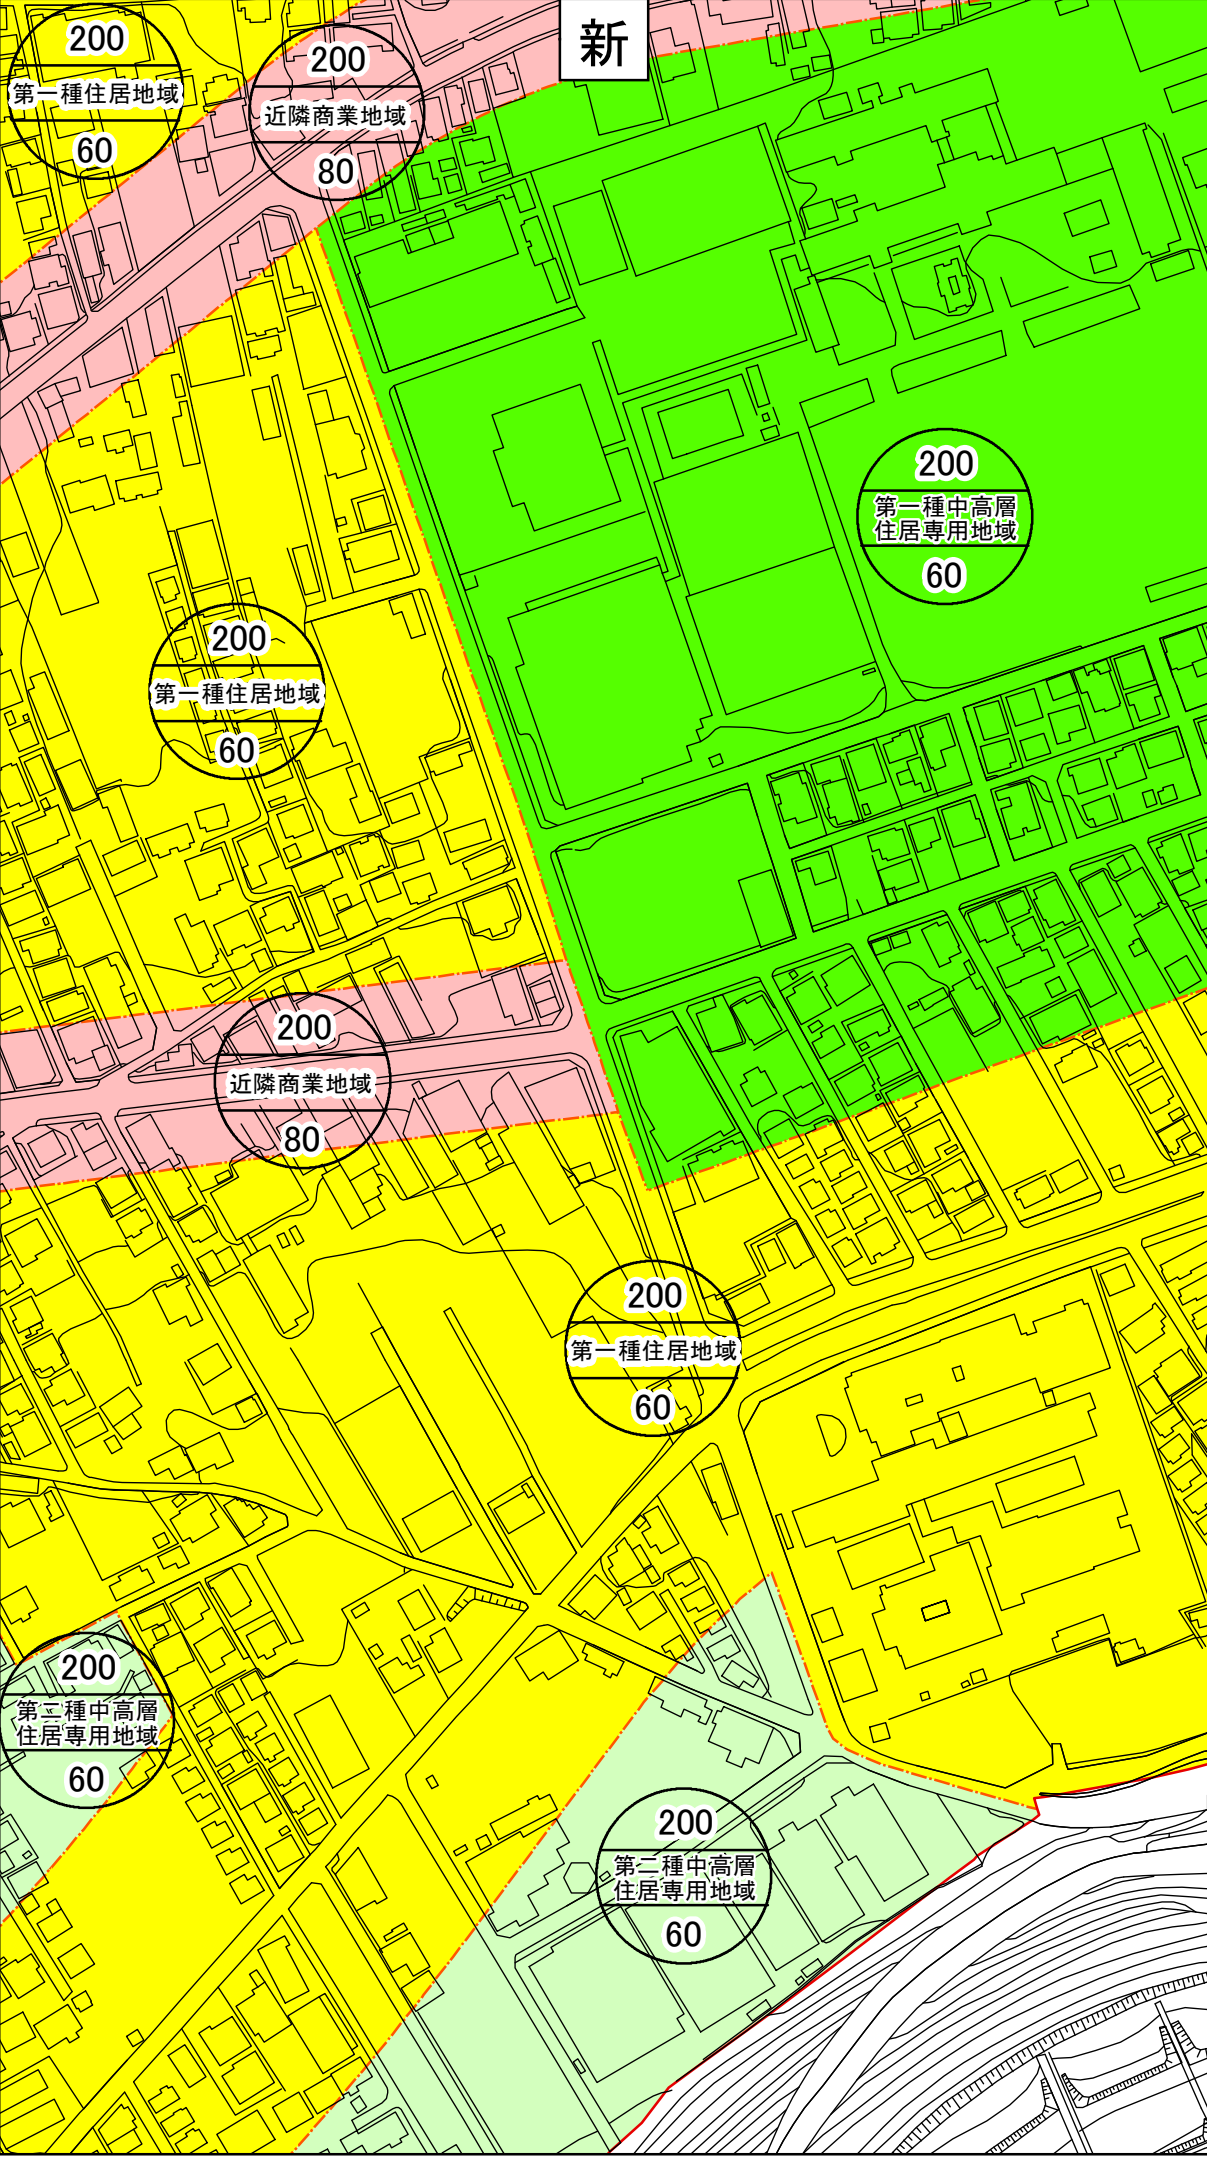

新旧対照図 東原新町・上原町地区

- 行政区域
- 都市計画区域
- 用途地域と無指定地域の境界
- 用途地域と用途地域の境界
- 第二種低層住居専用地域
- 第一種中高層住居専用地域
- 第二種中高層住居専用地域
- 第一種住居地域
- 近隣商業地域
- 商業地域
- 準工業地域
- 工業地域
- 工業専用地域

1:2,500 (A3版縮尺)
0 10 20 40 60 80 100 m