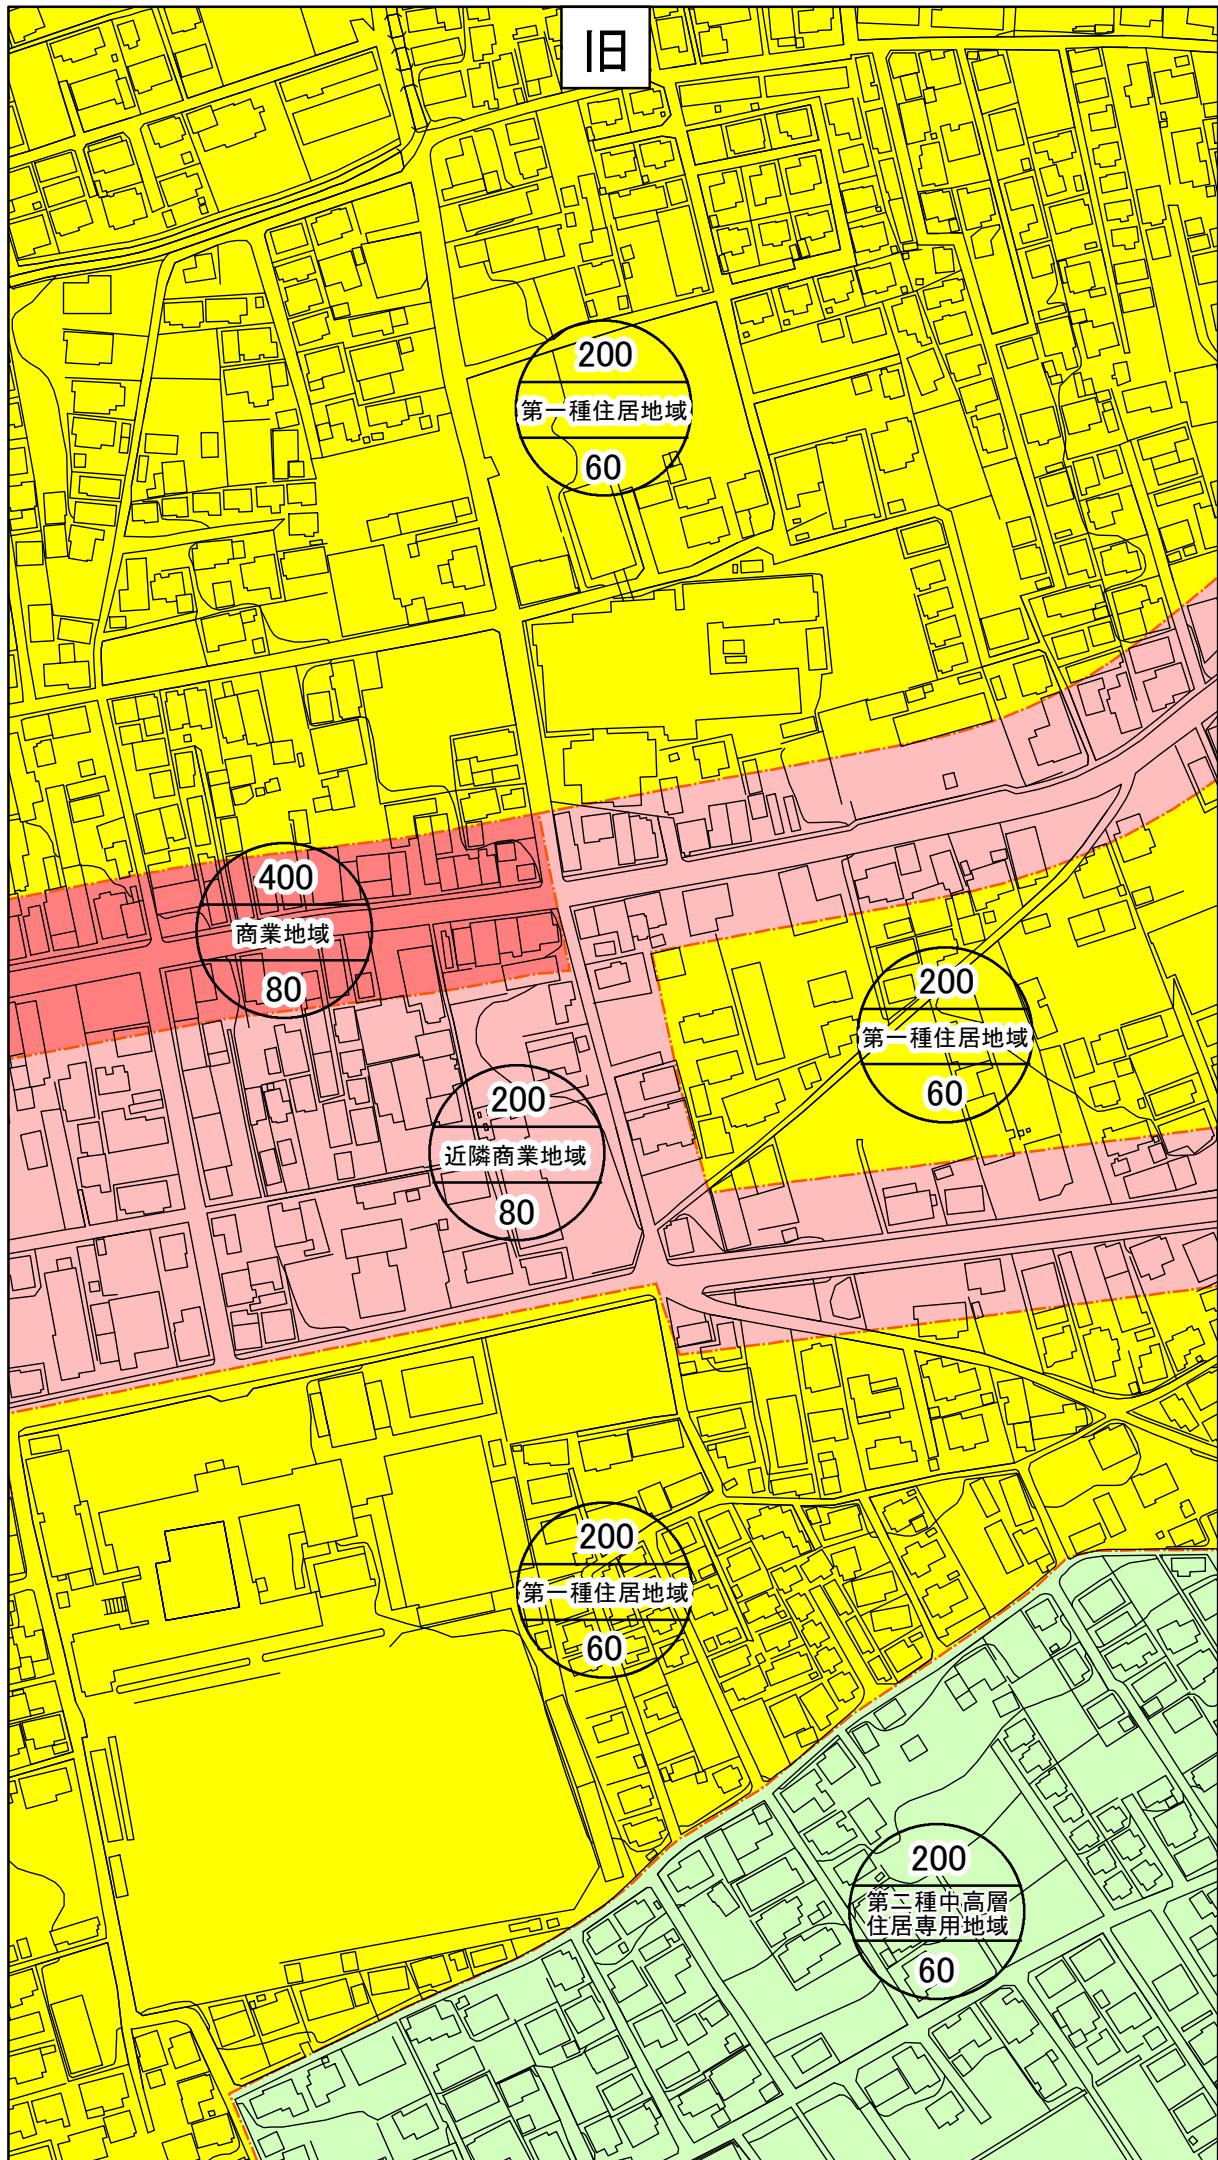

新旧対照図 西原新町・東原新町北部地区

- 行政区域
- 都市計画区域
- 用途地域と無指定地域の境界
- 用途地域と用途地域の境界
- 第二種低層住居専用地域
- 第一種中高層住居専用地域
- 第二種中高層住居専用地域
- 第一種住居地域
- 近隣商業地域
- 商業地域
- 準工業地域
- 工業地域
- 工業専用地域

1:2,500 (A3版縮尺)