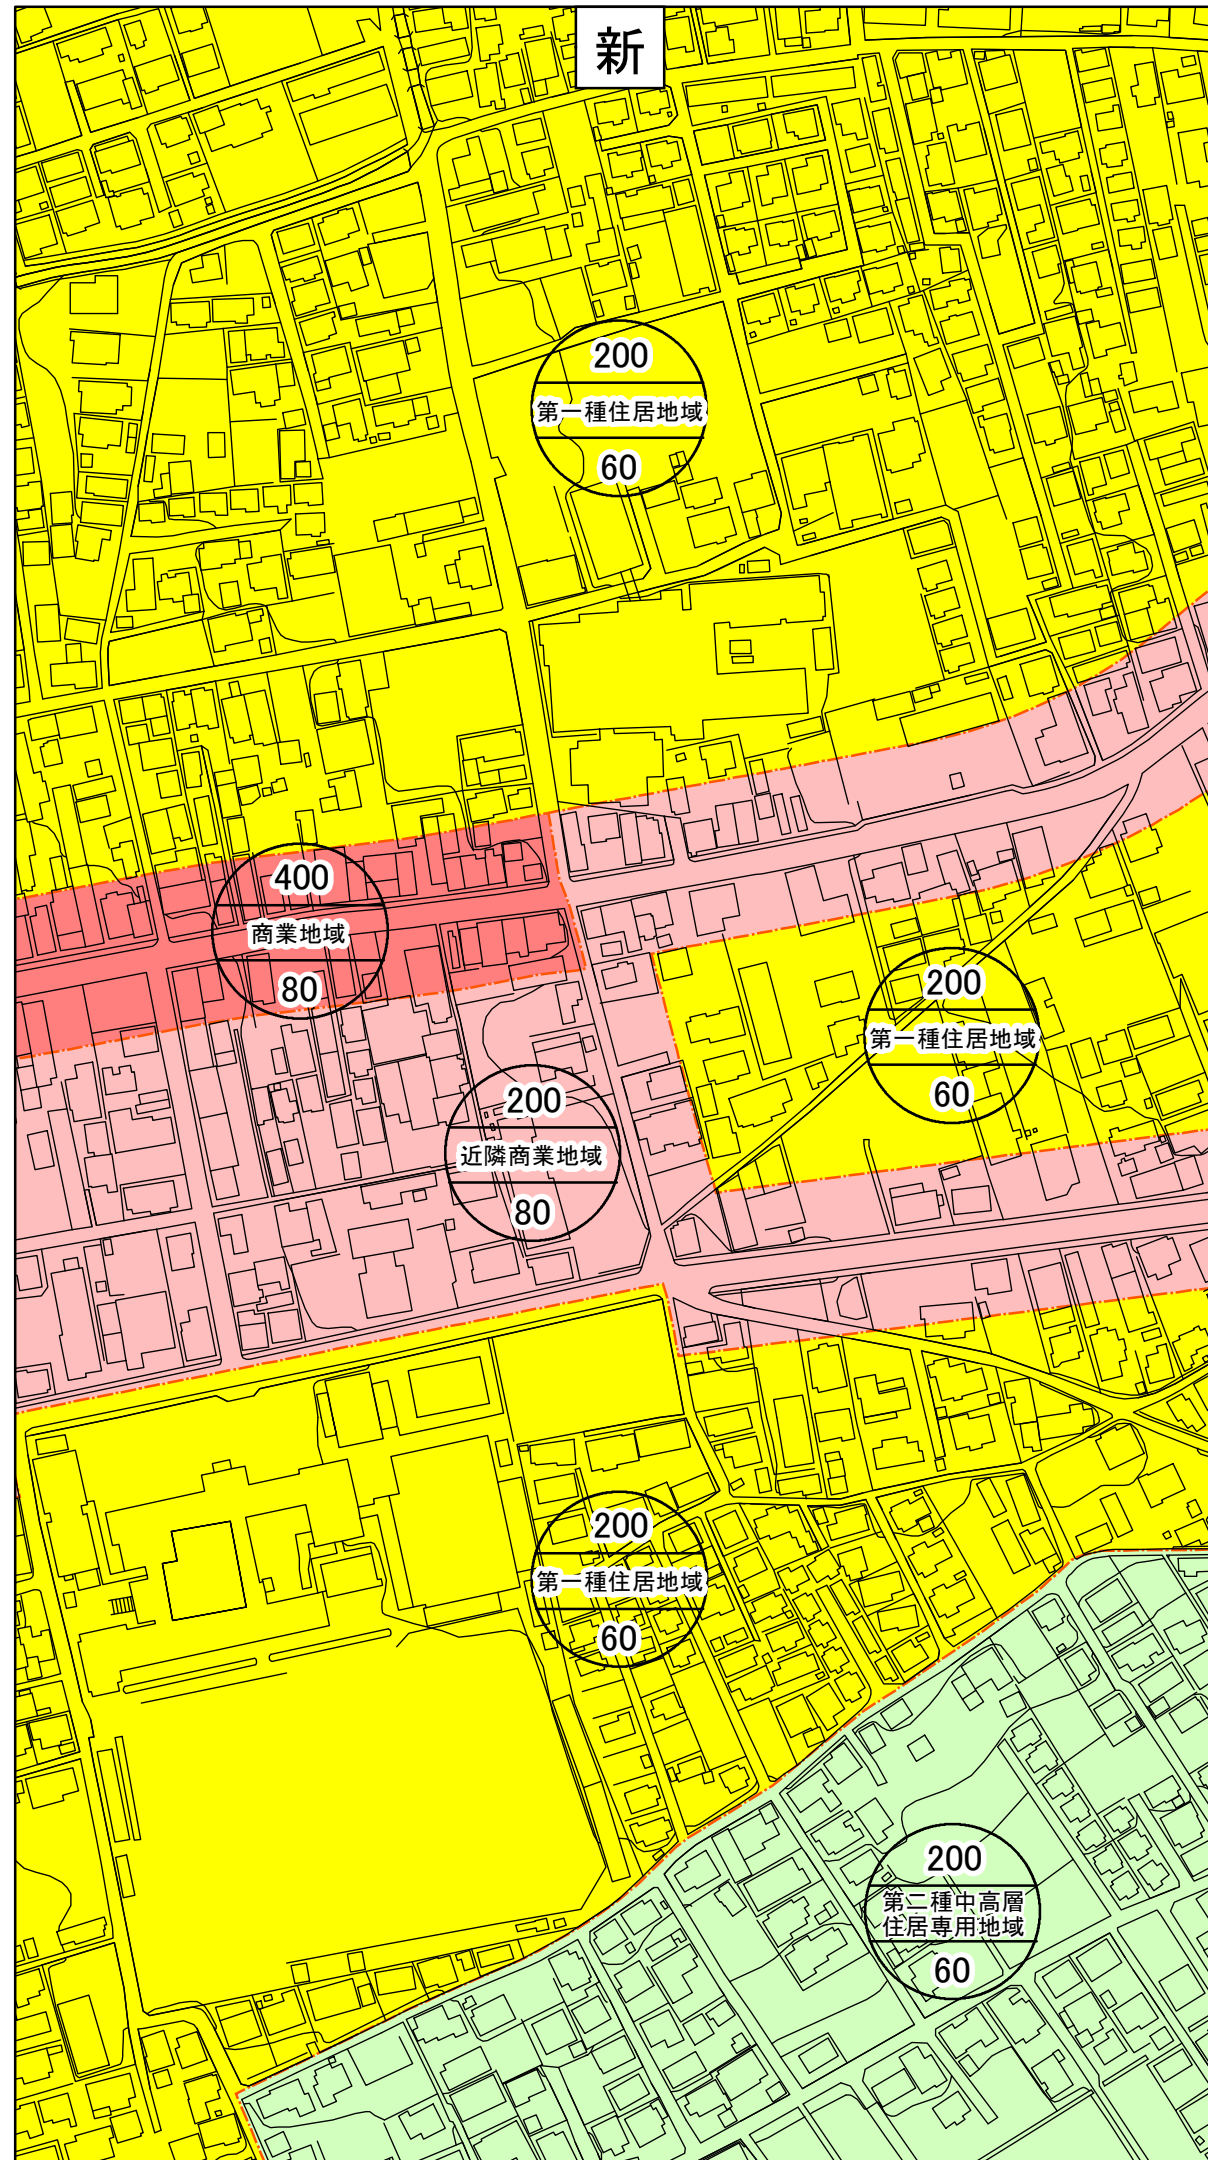

新旧対照図 西原新町・東原新町北部地区

- 行政区域
- 都市計画区域
- 用途地域と無指定地域の境界
- 用途地域と用途地域の境界
- 第二種低層住居専用地域
- 第一種中高層住居専用地域
- 第二種中高層住居専用地域
- 第一種住居地域
- 近隣商業地域
- 商業地域
- 準工業地域
- 工業地域
- 工業専用地域

1:2,500 (A3版縮尺)