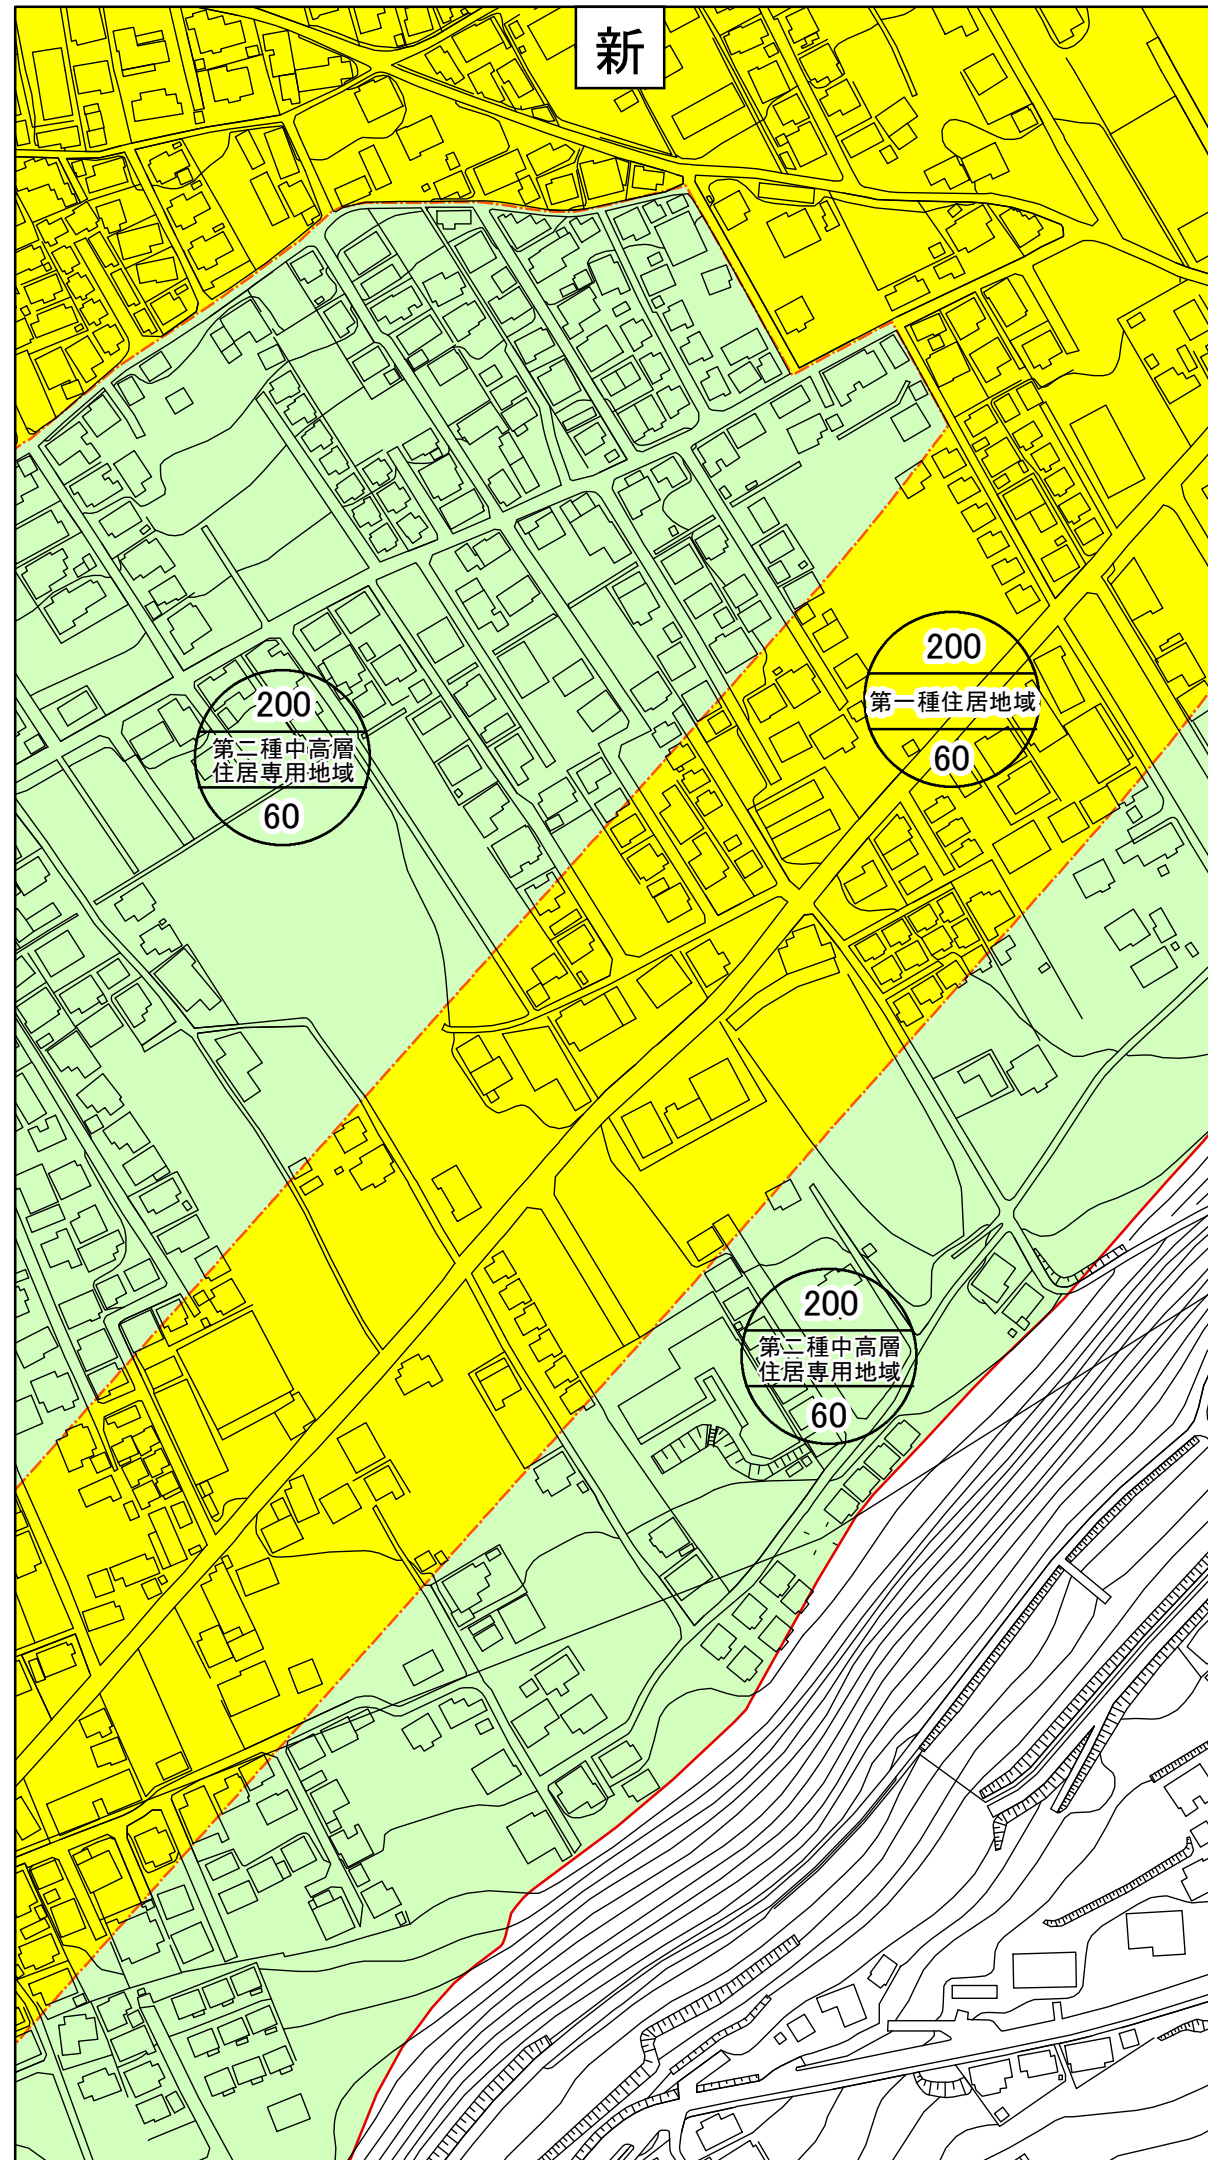

新旧対照図 西原新町・東原新町南部地区

- 行政区域
- 都市計画区域
- 用途地域と無指定地域の境界
- 用途地域と用途地域の境界
- 第二種低層住居専用地域
- 第一種中高層住居専用地域
- 第二種中高層住居専用地域
- 第一種住居地域
- 近隣商業地域
- 商業地域
- 準工業地域
- 工業地域
- 工業専用地域

1:2,500 (A3版縮尺)