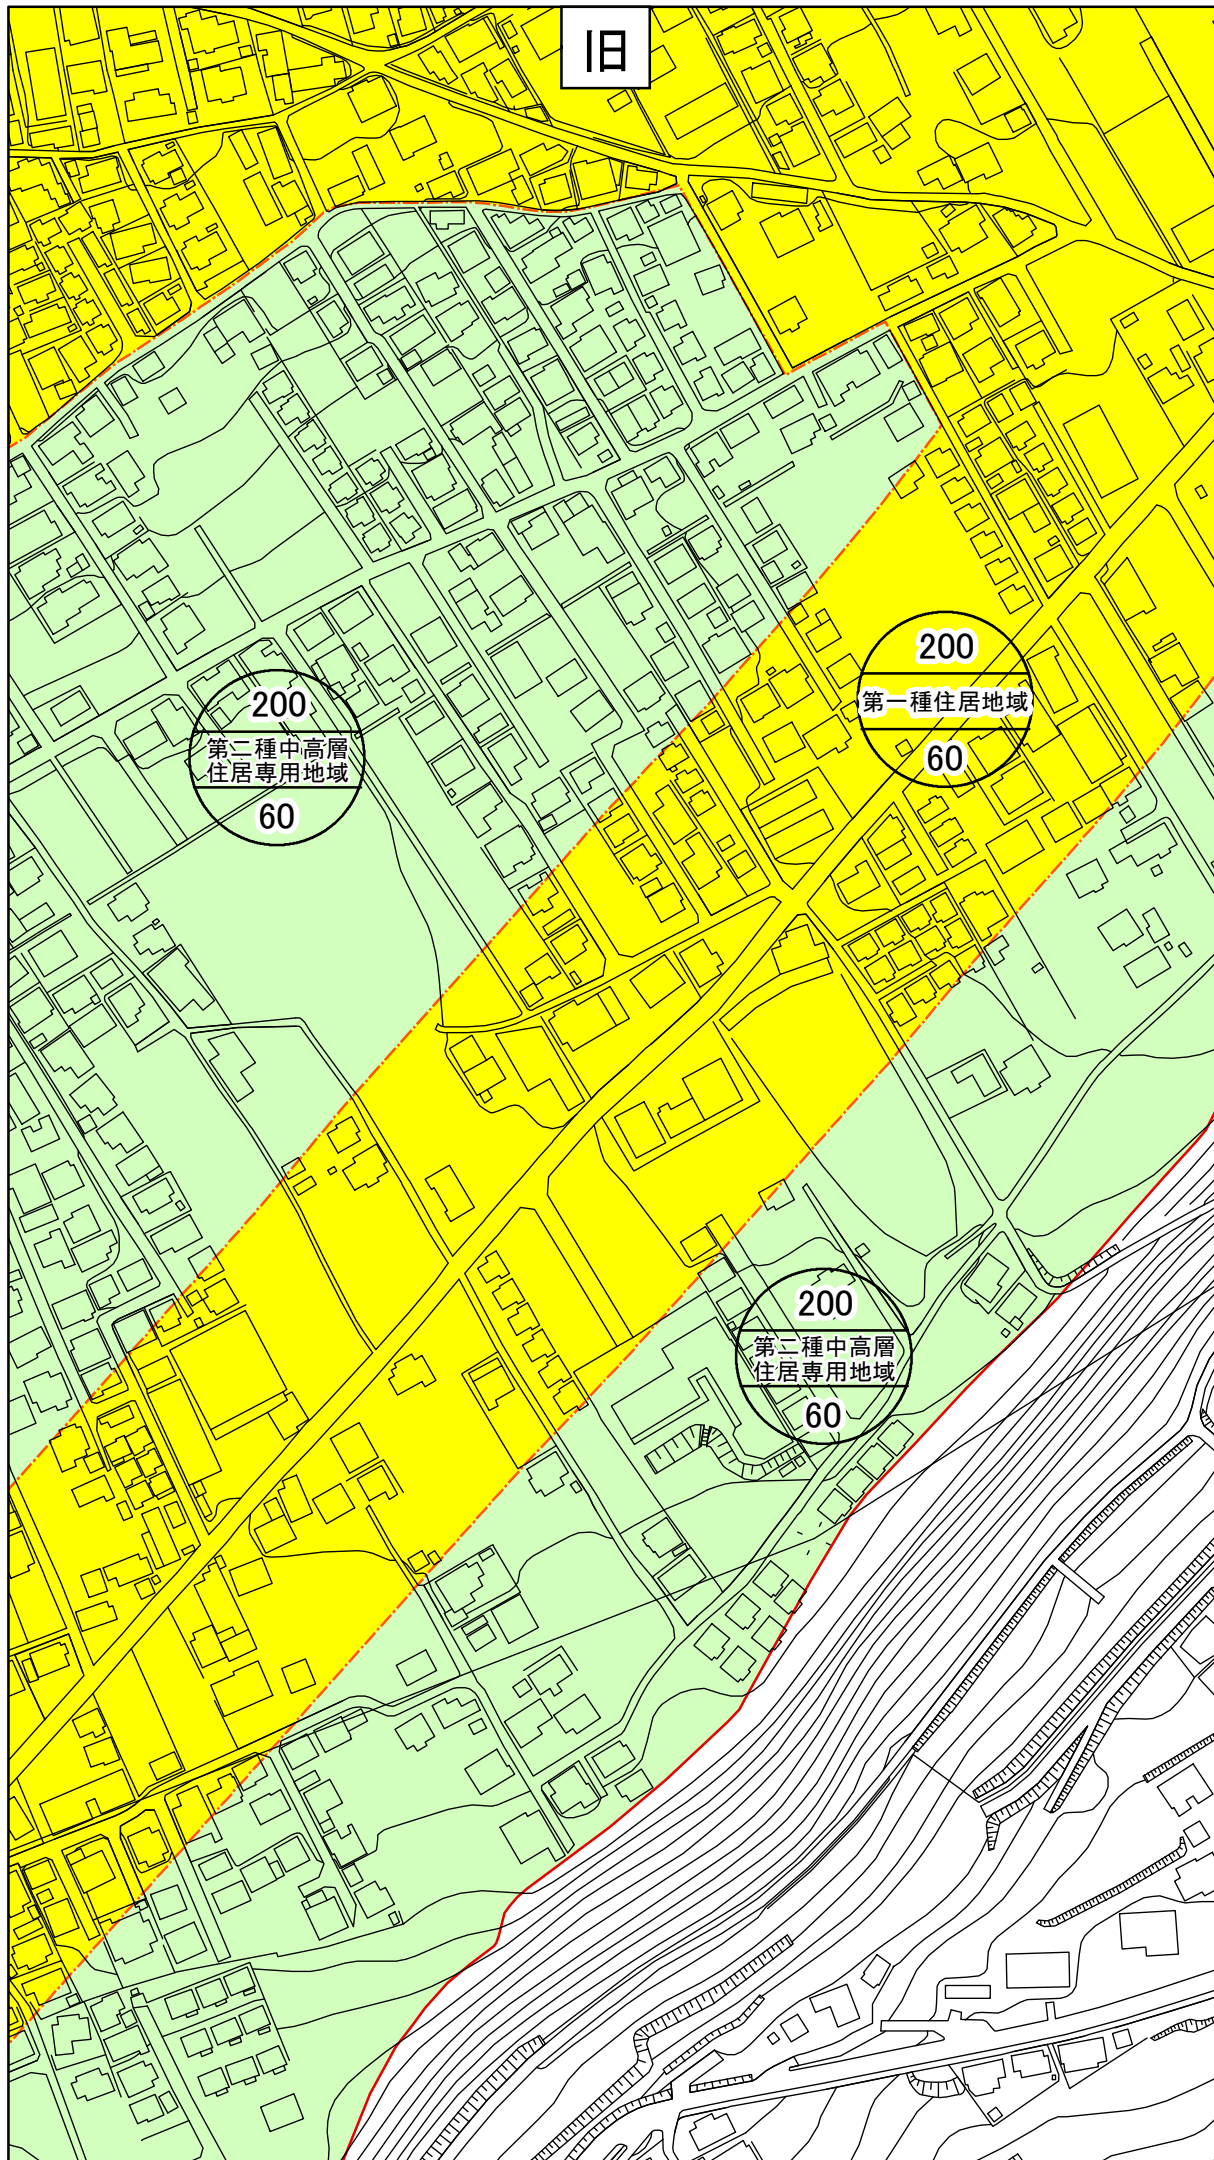

新旧対照図 西原新町・東原新町南部地区

- 行政区域
- 都市計画区域
- 用途地域と無指定地域の境界
- 用途地域と用途地域の境界
- 第二種低層住居専用地域
- 第一種中高層住居専用地域
- 第二種中高層住居専用地域
- 第一種住居地域
- 近隣商業地域
- 商業地域
- 準工業地域
- 工業地域
- 工業専用地域

1:2,500 (A3版縮尺)