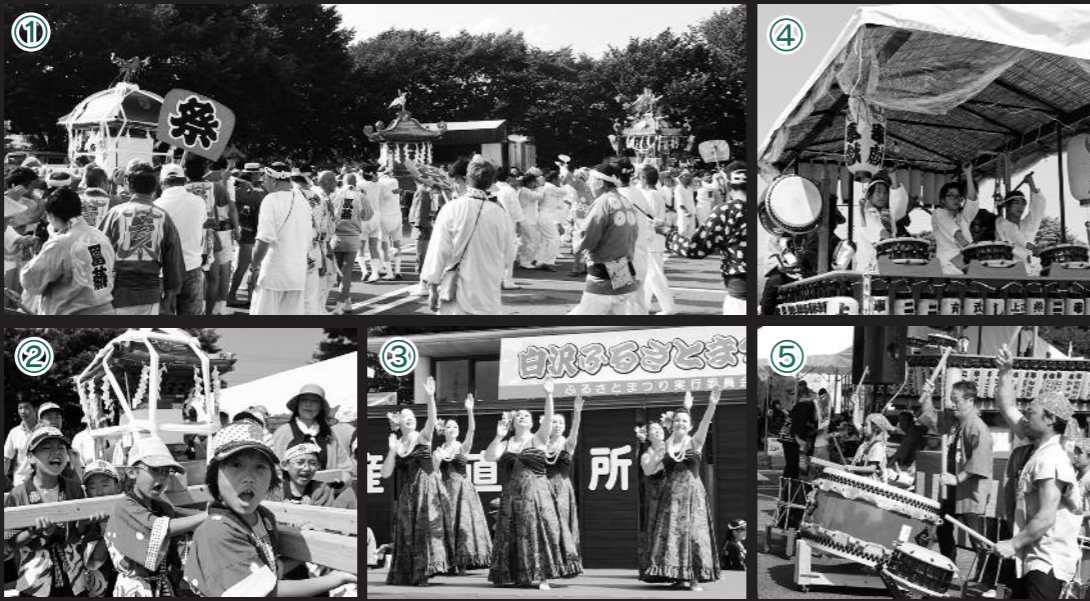

写真で振り返る
沼田の夏まつり
2018

7/15 白沢ふるさとまつり①~⑤
×
8/3~5 沼田まつり⑥~⑫
×
8/19 とねふるさと風のまつり⑬~⑱

写真①町内7地区みこし競演②子どもみこし③カニレフア④上古語父地区まんど⑤二荒太鼓⑥天狗みこし渡御⑦子どもみこし行列⑧各町まんど共演⑨オープニングセレモニー⑩千人おどり⑪沼田祇園囃子競演会表彰式⑫町みこし共演⑬雅蓮によるみこし渡御⑭あかぎ団ライブショー⑮老神温泉子ども白蛇みこし⑯マスのつかみどり⑰ミニ消防車乗車体験⑱老神温泉納涼花火大会