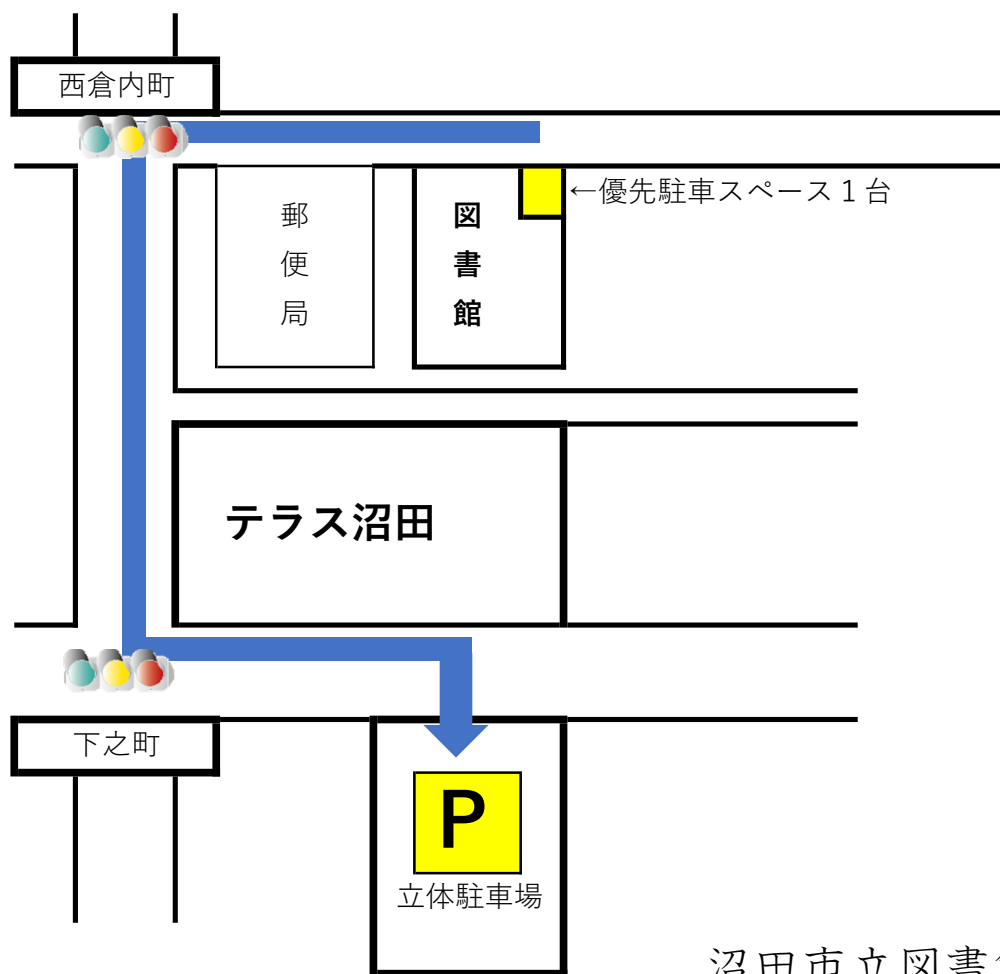

利用者の皆様へ、ご理解ご協力をお願いします。

館内改修のため、1階駐車場を閉鎖しました。

お車でお越しのときは、「テラス沼田立体駐車場」

(タイムズ沼田市下之町駐車場)

をご利用ください。

立体駐車場から3階連絡通路を通して図書館にお越しく下さい

(図書館利用者は4時間まで無料です。2時間を超えたときは3階カウンターで手続きをしてください)

沼田市立図書館長