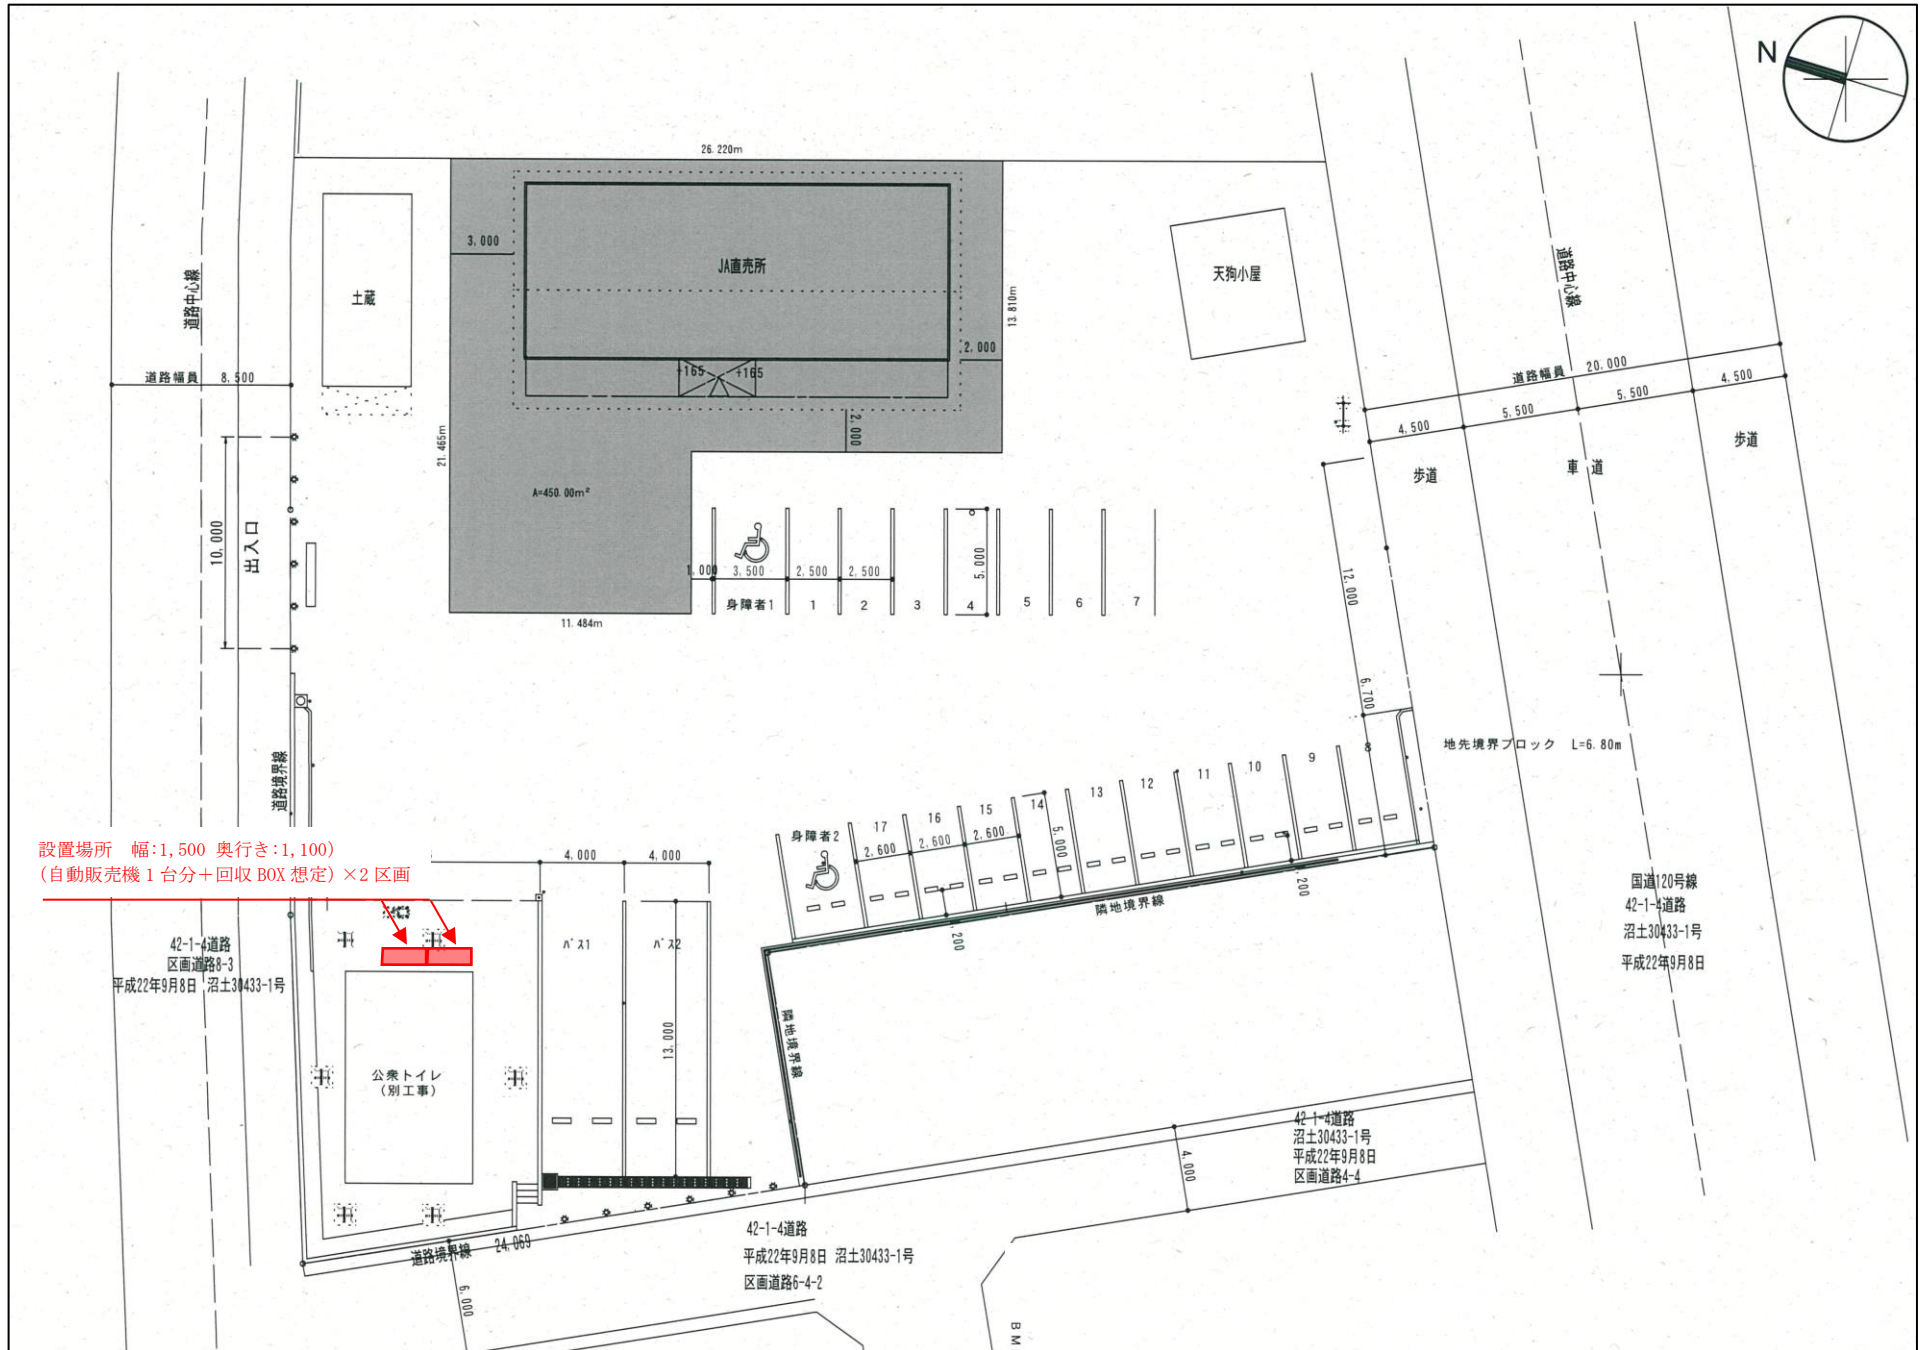

天狗プラザ配置図

設置場所 幅:1,500 奥行き:1,100
 (自動販売機 1 台分+回収 BOX 想定) × 2 区画

42-1-4道路
 区画道路8-3
 平成22年9月8日 沼土30433-1号

公衆トイレ
 (別工事)

42-1-4道路
 平成22年9月8日 沼土30433-1号
 区画道路6-4-2

42-1-4道路
 沼土30433-1号
 平成22年9月8日
 区画道路4-4

国道120号線
 42-1-4道路
 沼土30433-1号
 平成22年9月8日