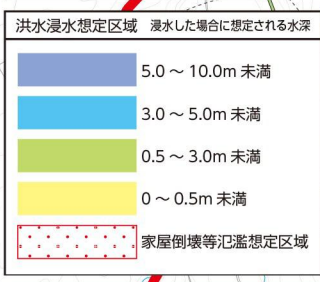

青木多目的の研修施設 55

日影南郷駐在所  
南郷集会所 53  
消防団7-10詰所  
武尊神社  
南郷局

利根町日影南郷

利根町青木

利根町砂川

利根町根利

大洞神社  
大洞橋  
赤城川  
赤城橋  
水相橋  
砂川橋  
大洞橋  
赤城橋  
水相橋  
砂川橋

凡例			
地図記号	表示項目	地図記号	表示項目
①	指定緊急避難場所	◎ ○	市役所・町村役場
①	指定避難所	ㄚ ㄚ	消防署・消防団
①	福祉避難所	⊗	警察署・駐在所
—	高速道路	⊕	郵便局
—	国道	⊕	医療機関
—	主要地方道・県道	⊕	信号・交差点名称