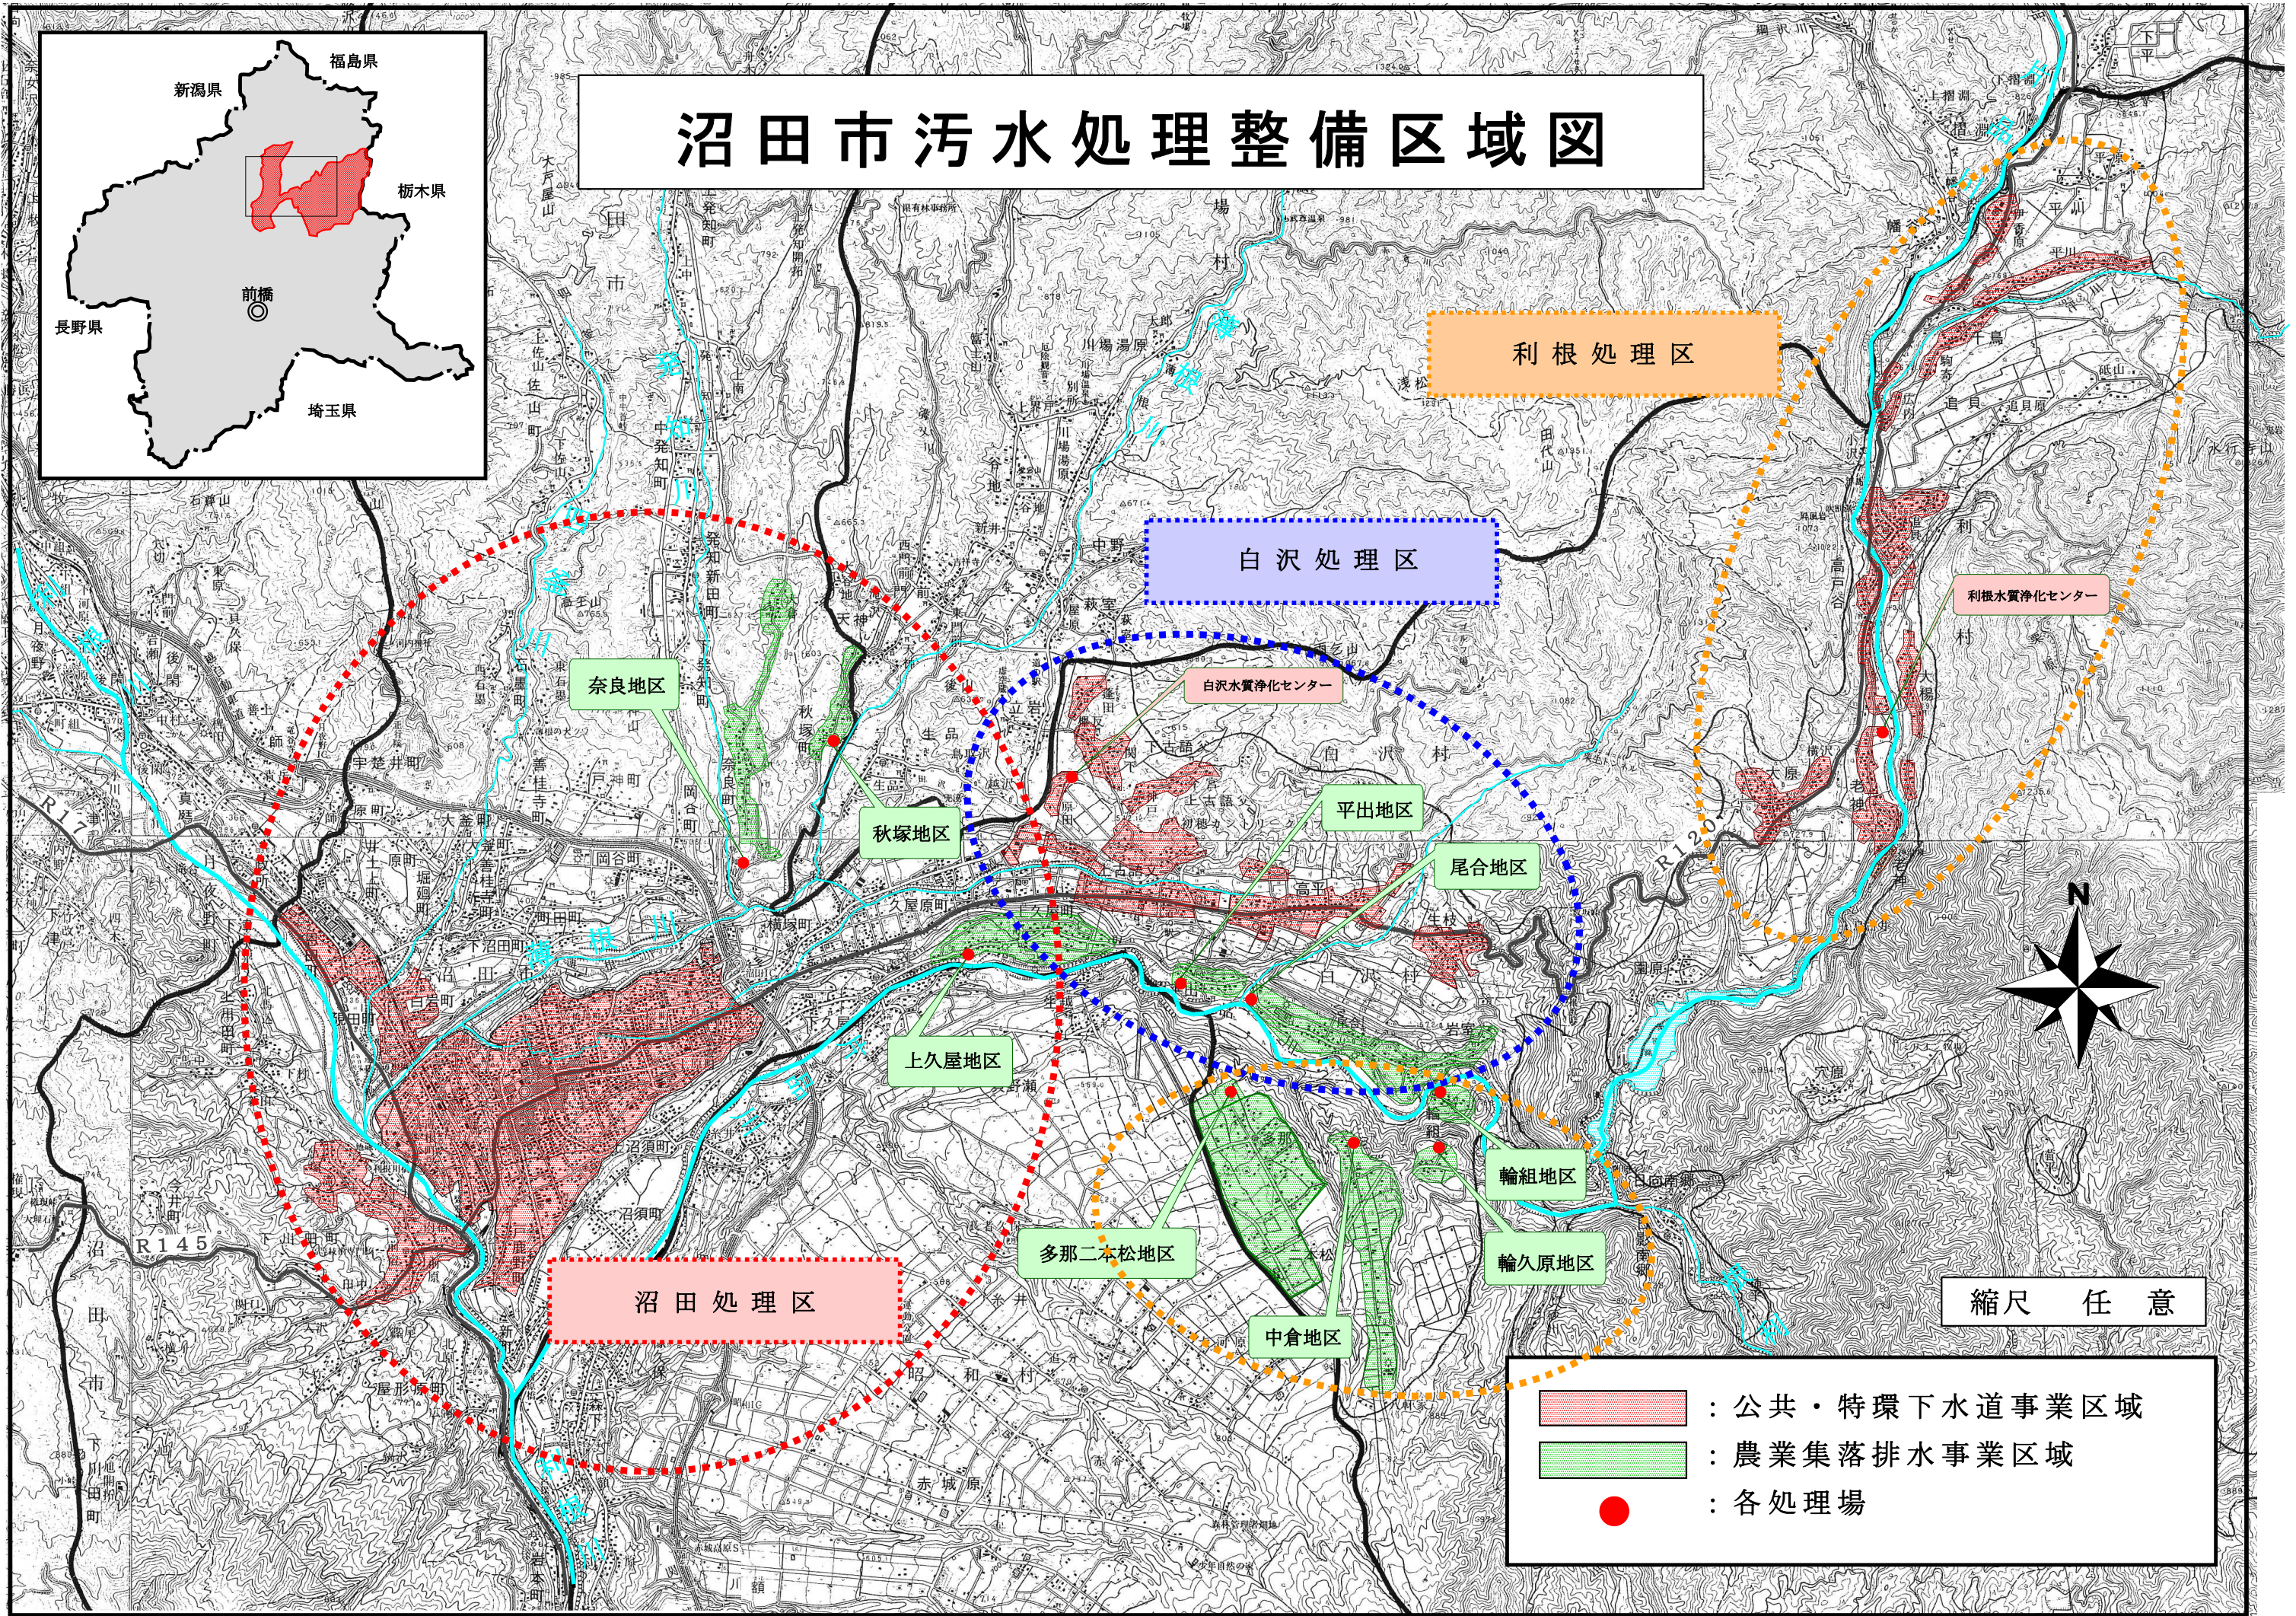

沼田市污水处理整備区域图

利根处理区

白沢处理区

奈良地区

秋塚地区

平出地区

尾合地区

上久屋地区

輪組地区

沼田处理区

多那二本松地区

輪久原地区

中倉地区

利根水質浄化センター

白沢水質浄化センター

縮尺 任意

-  : 公共・特環下水道事業区域
-  : 農業集落排水事業区域
-  : 各処理場