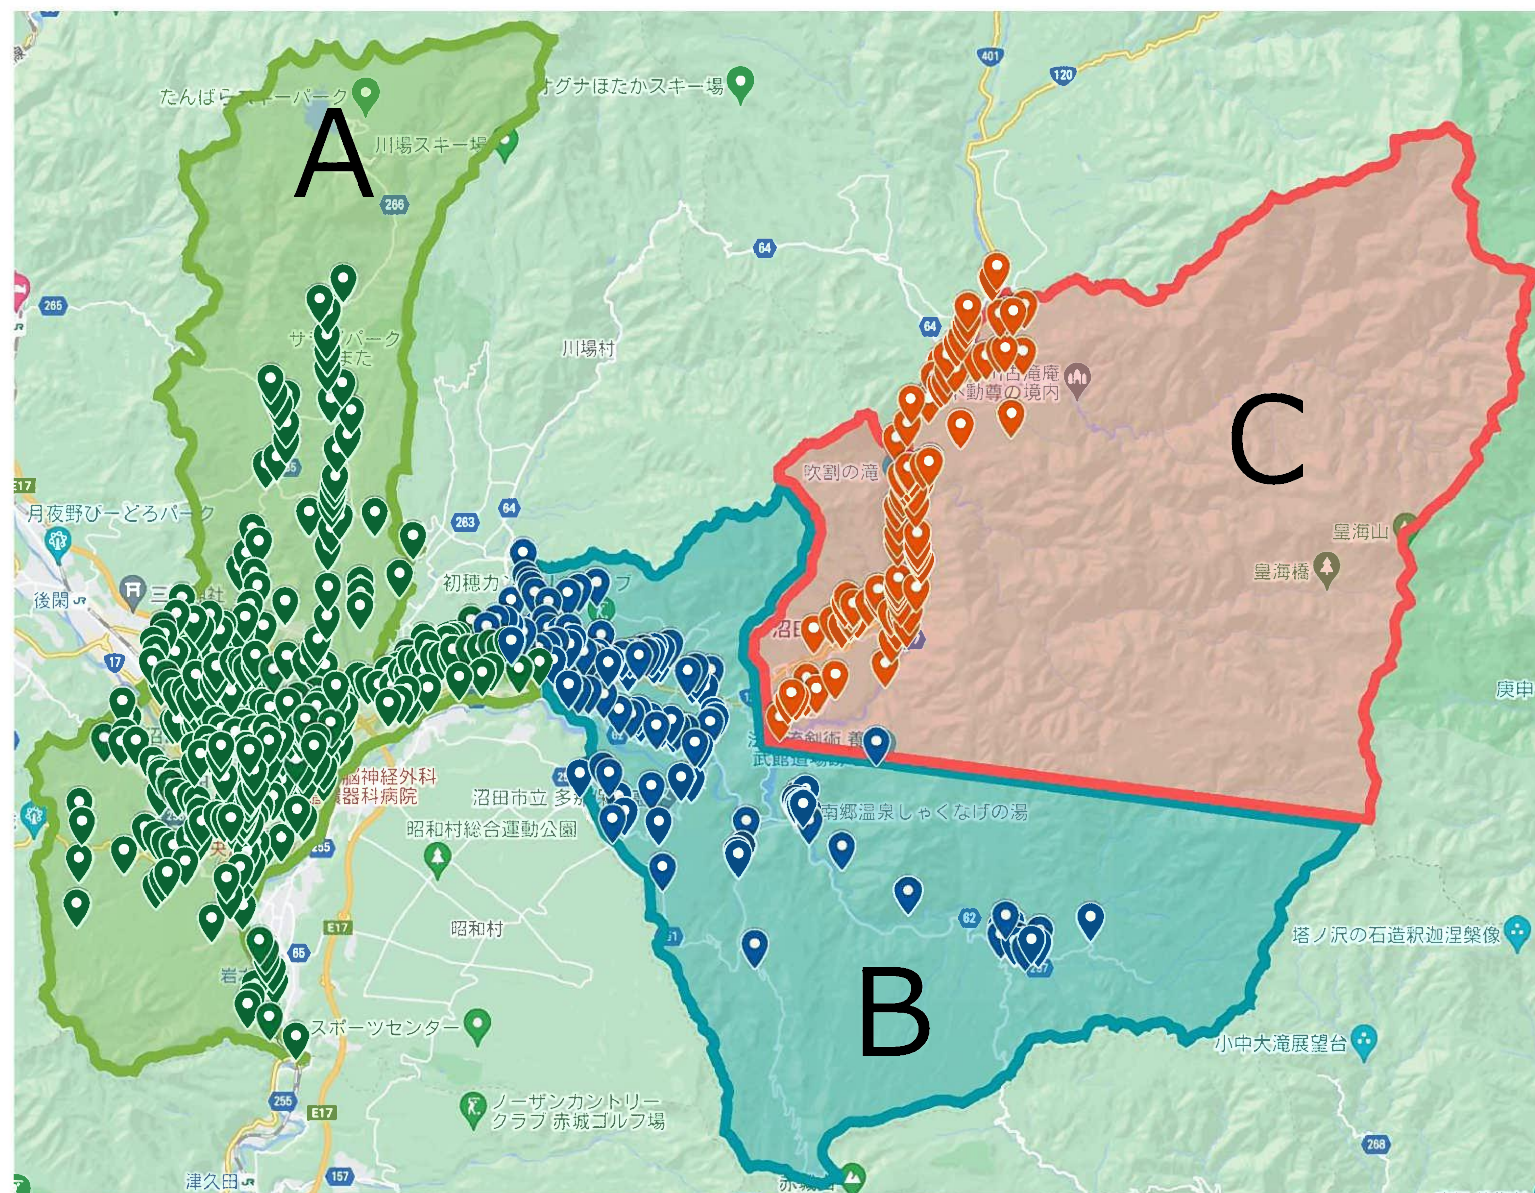

4 そ の 他

5 閉 会

ぬまぐる区域運行の実証実験について

令和4年3月25日から、ぬまぐる（沼田市委託路線バス）の区域運行（デマンド運行）の実証実験を開始したいと考えています。

区域運行
(デマンド運行)

沼田市のデマンド運行は、

- ・路線・時間非固定型
- ・停留所方式

利用者は、利用希望情報（出発地、目的地、利用日時、人数）を入力する（伝える）と、AIシステムが他の予約状況を鑑みて計算を行い、利用可能時間を提案する。

デマンド運行 予約イメージ (アプリ)

利用希望情報入力

AIからの提案

予約完了

デマンド運行 要件

項目	内容	備考欄
運行開始	令和4年3月25日	
運行範囲	市内全域をA～Cの3エリアに分割し、エリア内の乗降ポイント間を運行	ドアtoドアの運行ではない
運行日	平日及び土曜日	日曜日及び祝日は除く
運行時間	9:00～17:00	
予約方法	電話、スマホアプリ	
予約時間	乗車の1週間前から1時間前まで	
車両数及び乗車定員	Aエリア：4台（10人）（1号車～4号車） Bエリア：1台（14人）（5号車） Cエリア：1台（14人）（6号車）	既存の車両(ハイエース)を活用
運行事業者	A/Bエリア：関越交通(株) Cエリア：(株)老神観光バス	既存委託路線バスの運行事業者
運賃	400円 決済方法①現金、②tengoo、③バスカード	小児運賃：路線バスに準じる 障害者：半額 ※路線バスの割引に準じる 県内在住高齢者：半額 ※①②のみ
乗降ポイント	約500ヶ所（市内のみ）	ごみステーション、既存停留所、医療機関、公共施設、金融機関、郵便局、小売店など

デマンド運行 運行エリア図

Aエリア：旧沼田市

Bエリア：白沢町
+ 利根町南郷以南

※穴原南側、根利、
南郷、輪組、多那、
二本松

Cエリア：A, B以外
※利根町の北側

※エリアを跨ぐ移動をする場合には、他の交通機関を活用することを想定。

デマンド運行 乗降ポイントイメージ

A 3 ラミネート看板の貼付を予定。
主にゴミステーション収集棚、
既存停留所、施設。
貼付できる物がない場合にのみ、
停留所表示の台座を活用予定。