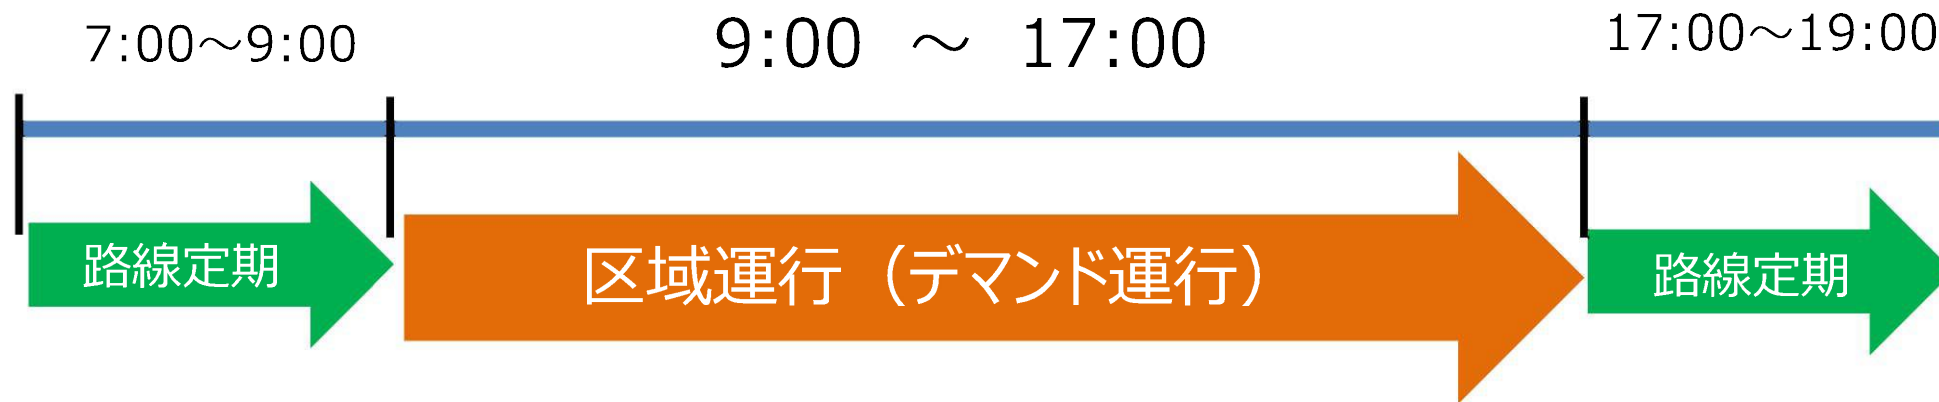

令和3年度 第3回沼田市地域公共交通会議

日時 令和4年2月10日（木）

午前10時00分から

場所 テラス沼田 防災会議室403

1 開 会

2 あいさつ

3 協議事項

- (1) むまくる（沼田市委託路線バス）の区域運行について
- (2) 奈良秋塚循環線、川田線、宇楚井原線、沼須線の休止について
- (3) 迦葉山線、根利尾瀬高校線、佐山線、南郷線、岩本線の運行回数の変更について
- (4) 路線バス停留所におけるデマンドバス駐停車の運用について

4 そ の 他

5 閉 会

ぬまぐる区域運行の実証実験について

令和4年3月25日から、ぬまぐる（沼田市委託路線バス）の区域運行（デマンド運行）の実証実験を開始したいと考えています。

区域運行
(デマンド運行)

沼田市のデマンド運行は、

- ・路線・時間非固定型
- ・停留所方式

利用者は、利用希望情報（出発地、目的地、利用日時、人数）を入力する（伝える）と、AIシステムが他の予約状況を鑑みて計算を行い、利用可能時間を提案する。

デマンド運行 予約イメージ (アプリ)

利用希望情報入力

AIからの提案

予約完了

デマンド運行 要件

項目	内容	備考欄
運行開始	令和4年3月25日	
運行範囲	市内全域をA～Cの3エリアに分割し、エリア内の乗降ポイント間を運行	ドアtoドアの運行ではない
運行日	平日及び土曜日	日曜日及び祝日は除く
運行時間	9:00～17:00	
予約方法	電話、スマホアプリ	
予約時間	乗車の1週間前から1時間前まで	
車両数及び乗車定員	Aエリア：4台（10人）（1号車～4号車） Bエリア：1台（14人）（5号車） Cエリア：1台（14人）（6号車）	既存の車両(ハイエース)を活用
運行事業者	A/Bエリア：関越交通(株) Cエリア：(株)老神観光バス	既存委託路線バスの運行事業者
運賃	400円 決済方法①現金、②tengoo、③バスカード	小児運賃：路線バスに準じる 障害者：半額 ※路線バスの割引に準じる 県内在住高齢者：半額 ※①②のみ
乗降ポイント	約500ヶ所（市内のみ）	ごみステーション、既存停留所、医療機関、公共施設、金融機関、郵便局、小売店など