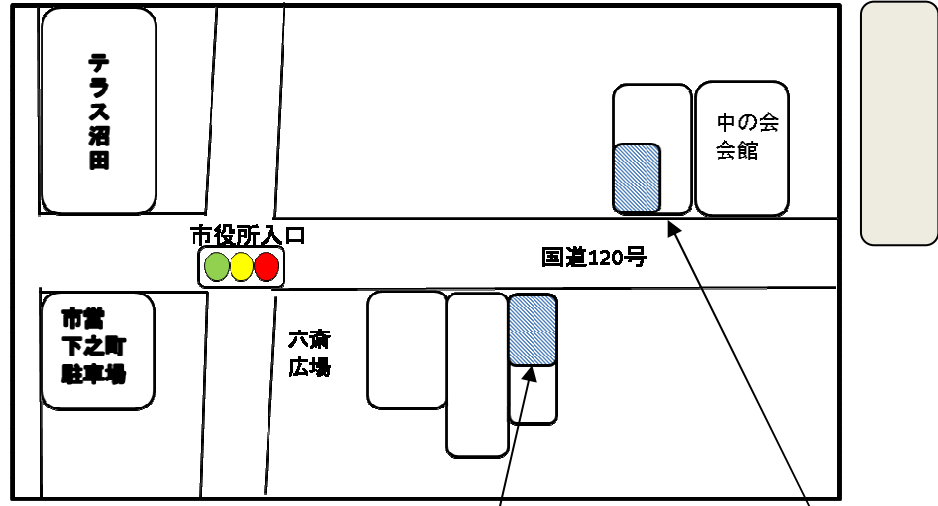

お気軽にお立ち寄りください！

四コマ漫画「鬼嫁太平記」

真田六文銭御守

上州真田武将隊

Josyu-Sanada Busyotai

真田信之

小松姫

イラスト sinobu

上州真田武将隊商い処 松之屋

ローリング療法 常楽