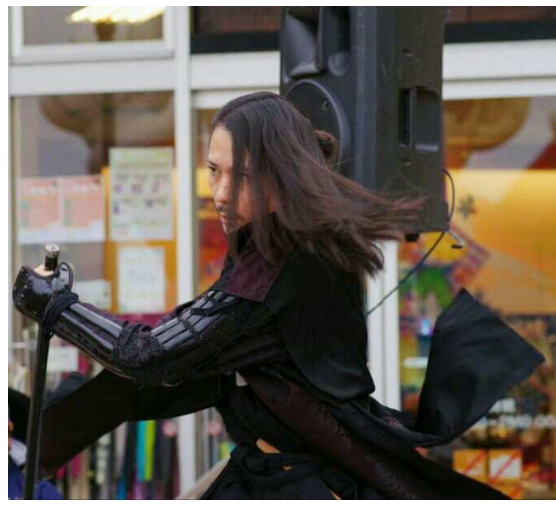

◇街なか屋に新たな店舗がオープンしました◇

平成27年度から沼田商工会議所と連携をして実施している空き店舗活用事業の「街なか屋」に、上州真田武将隊商い処「松之屋(まつのや)」のや」が新たにオープンしました。併せて、「常楽」が移転のうえ、再オープンしました。

○上州真田武将隊商い処「松之屋(まつのや)」

「松之屋」という名前の由来は、上州真田武将隊の主人公である沼田城主の「真田信之」とその妻「小松姫」の二人から一字ずつ取ったものです。

仲睦まじい夫婦であったことでも知られる二人が「泰平の世において商い処を営むなら」をコンセプトにしており、沼田市で活動を行うイラストレーター「sinobu(しのぶ)」氏によって描かれた真田家のキャラクターグッズや、ご当地のお土産品を販売します。

また、「松之屋」を拠点にして、武将隊の特長であるパフォーマンスによるおもてなし活動を市内各地で行い、地域の活性化はもちろん、「武将隊がいるから行ってみよう」という観光のきっかけと、「行って良かった」というご満足がいただけるよう、沼田の「観光窓口」として信頼される存在を目指していきます。

【営業日】

平日 13時～17時
土日祝 10時～17時
定休 月曜・金曜

※ 武将隊の出陣予定に合わせ不定期となります。

上州真田武将隊ホームページなどでご確認ください。

おしながき

- ・四コマ漫画「鬼嫁太平記」
- ・真田六文銭御守
- ・真田六連銭御守
- ・真田古銭ストラップ
- ・信之小松姫ぐんまちゃんグッズ
- ・上州真田武将隊オリジナルCD「緋色の刃」
- ・真田ブレスレット
- ・真田キャラクターグッズ
- ・小松姫クリアファイル
- ・真田キャラクターシール
- ・手作り手裏剣ハンドスピナー

お気軽にお立ち寄りください！