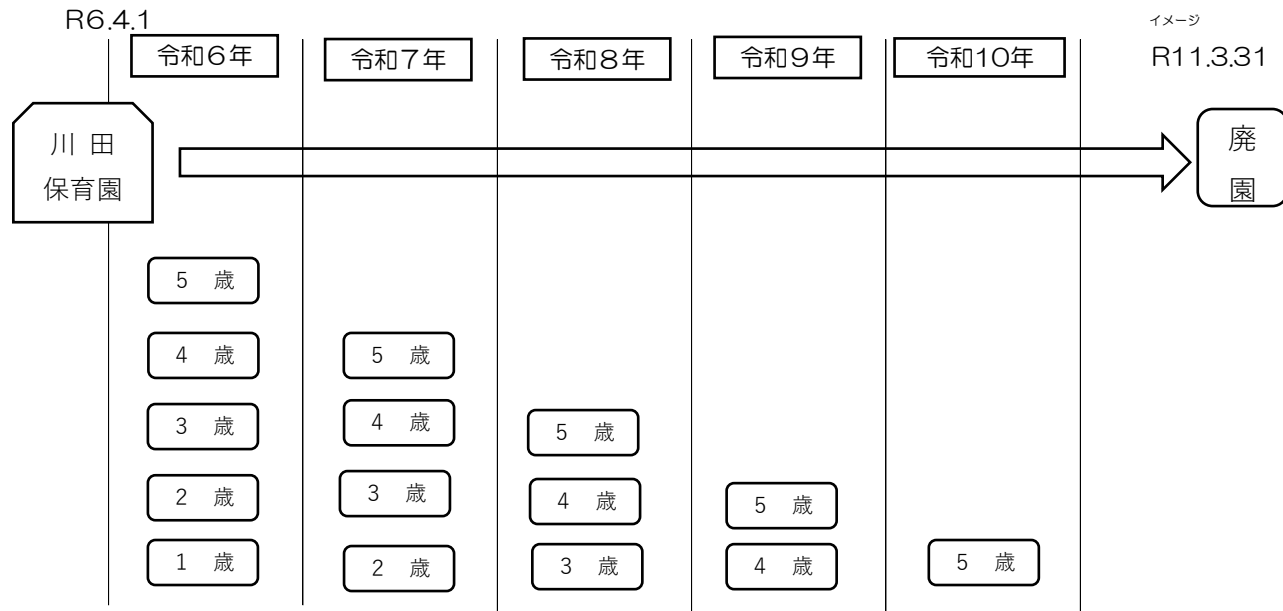

公立保育園及び公立幼稚園の今後について

◎川田保育園は、令和11年3月31日で廃園となります。

令和6年度入園申込以降、段階的に受入年齢の引き上げを行います。

年度ごと年齢等を考慮したクラス編成を行い、年齢構成に応じた行事や保育を行います。