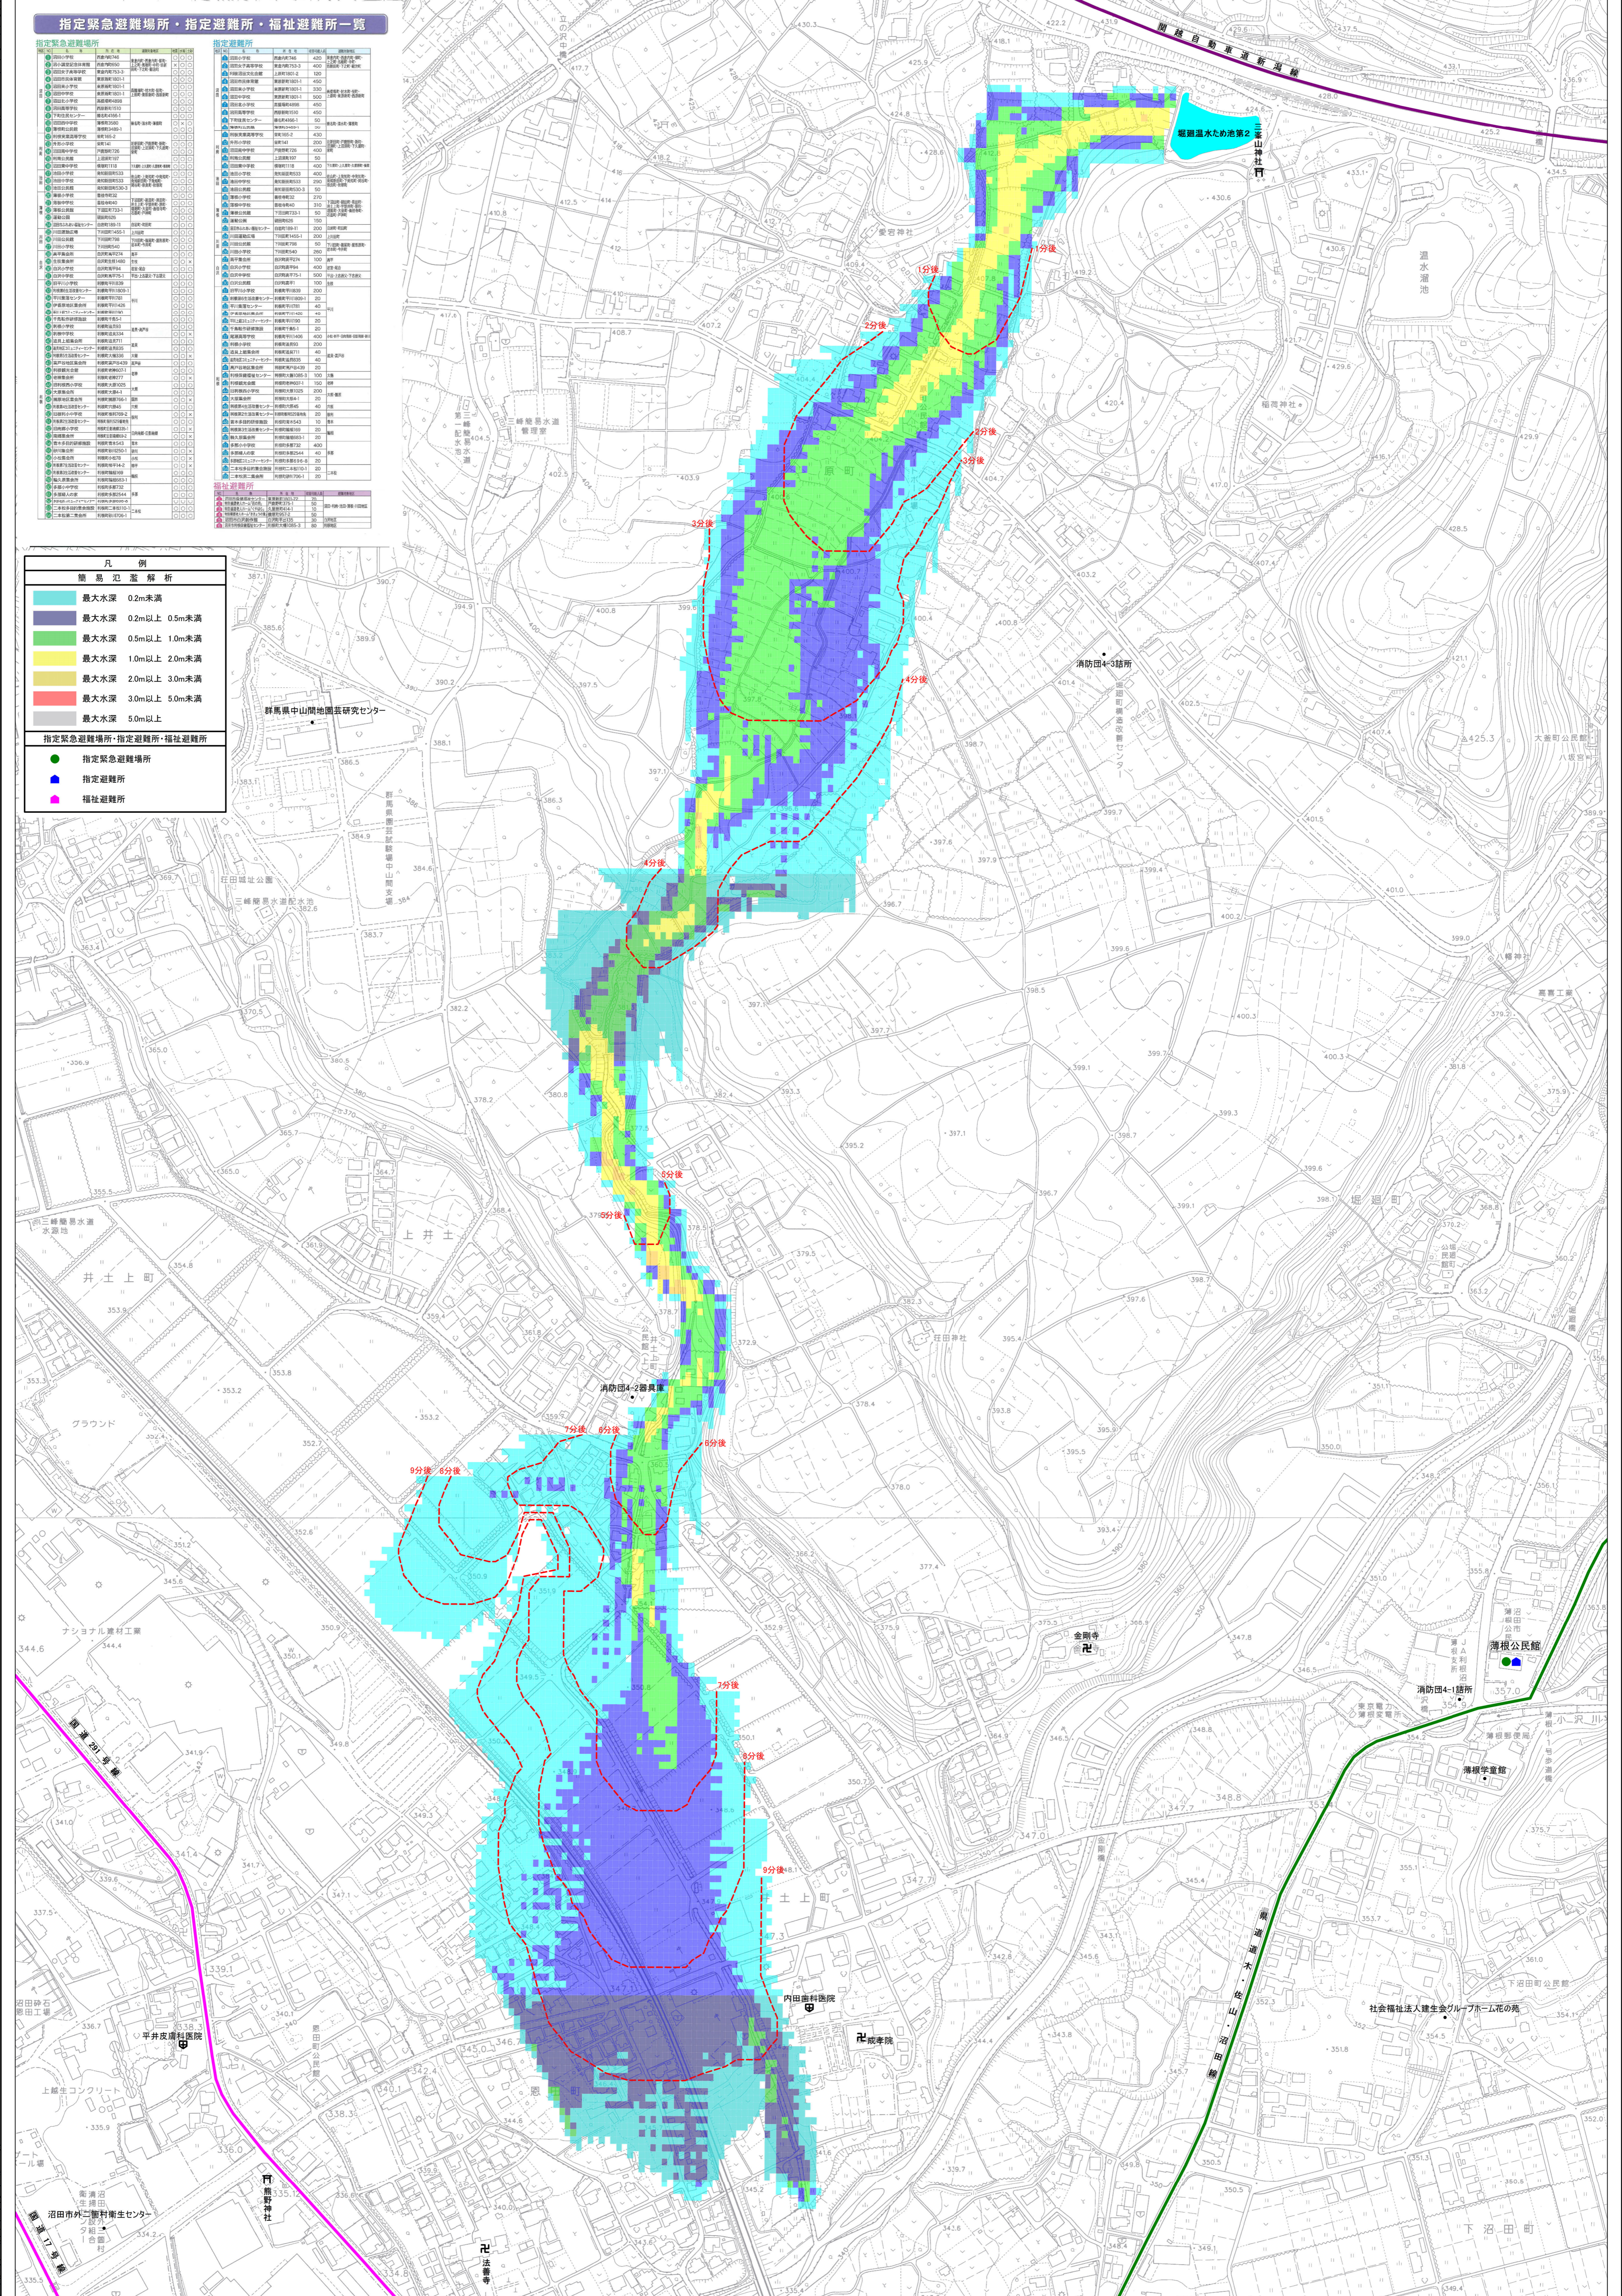

沼田市 堀廻温水ため池第2地区 ハザードマップ

平成二十九年三月 編製

指定緊急避難場所・指定避難所・福祉避難所一覧

凡例

簡易氾濫解析

- 最大水深 0.2m未満
- 最大水深 0.2m以上 0.5m未満
- 最大水深 0.5m以上 1.0m未満
- 最大水深 1.0m以上 2.0m未満
- 最大水深 2.0m以上 3.0m未満
- 最大水深 3.0m以上 5.0m未満
- 最大水深 5.0m以上

指定緊急避難場所・指定避難所・福祉避難所

- 指定緊急避難場所
- 指定避難所
- 福祉避難所

群馬県土地改良事業団体連合会

この地図は、水士情報利活用促進事業で整備した地図を使用しています。