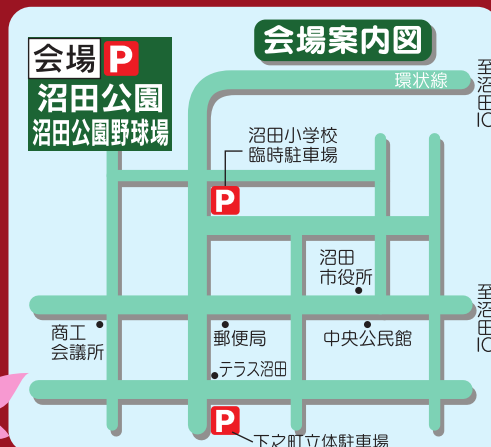

ぬまた市

平成30年

10/

6 土 ~ 7 日

沼田公園 野球場

午前10時~ 午後4時

10/6 土 14:00~ 巨大焼まんじゅう 切り分けプレゼント!!

10/7 日 14:00~ 巨大こんにやく 切り分けプレゼント!!

※駐車場は沼田公園内駐車場、沼田小学校臨時駐車場及び下之町立体駐車場をご利用ください。
 ※イベント内容、出店店舗は変更になる場合がございます。あらかじめご了承ください。
 ※写真・イベントはすべてイメージです。

会場内の福引取扱参加店で
購入された方に配られる **福引券3枚**

または、

**福引券1枚
+
本チラシ補助券1枚** で

1回福引きができます。

30 補助券
補助券だけでは
福引きできません