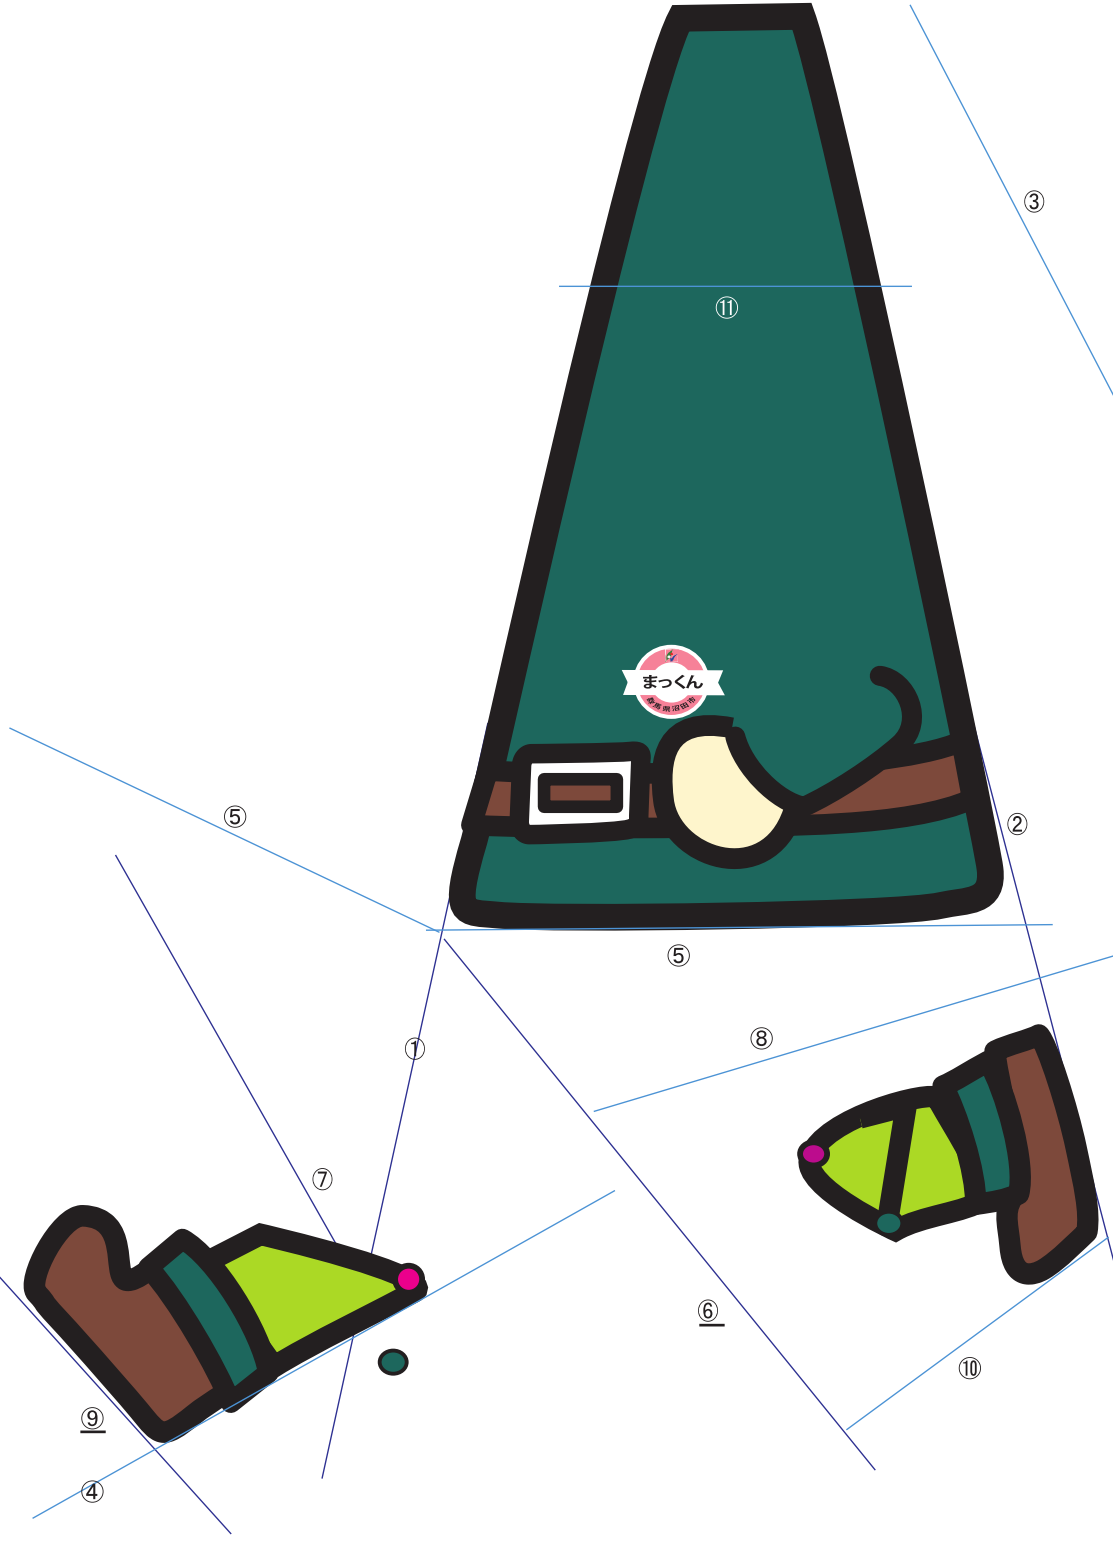

ぬまたんち おいがみ

ぬつくん まつくん たつくん

ぬまたんちの部屋
QRコード

ぬまたんち の 『ぬつくん』 『まつくん』 『たつくん』 ^{もり} 森 の ^{ようせい} 妖精 だよ

ぬつくん

どちよう
特徴

くち
【まあるい口】

まつくん

どちよう
特徴

くち いろしろ
【おちよほ口 & 色白】

たつくん

どちよう
特徴

さんかく くち
【三角の口】

群馬県 沼田市

沼田市 HP QRコード
観光情報等はこちらから

きりとりせん