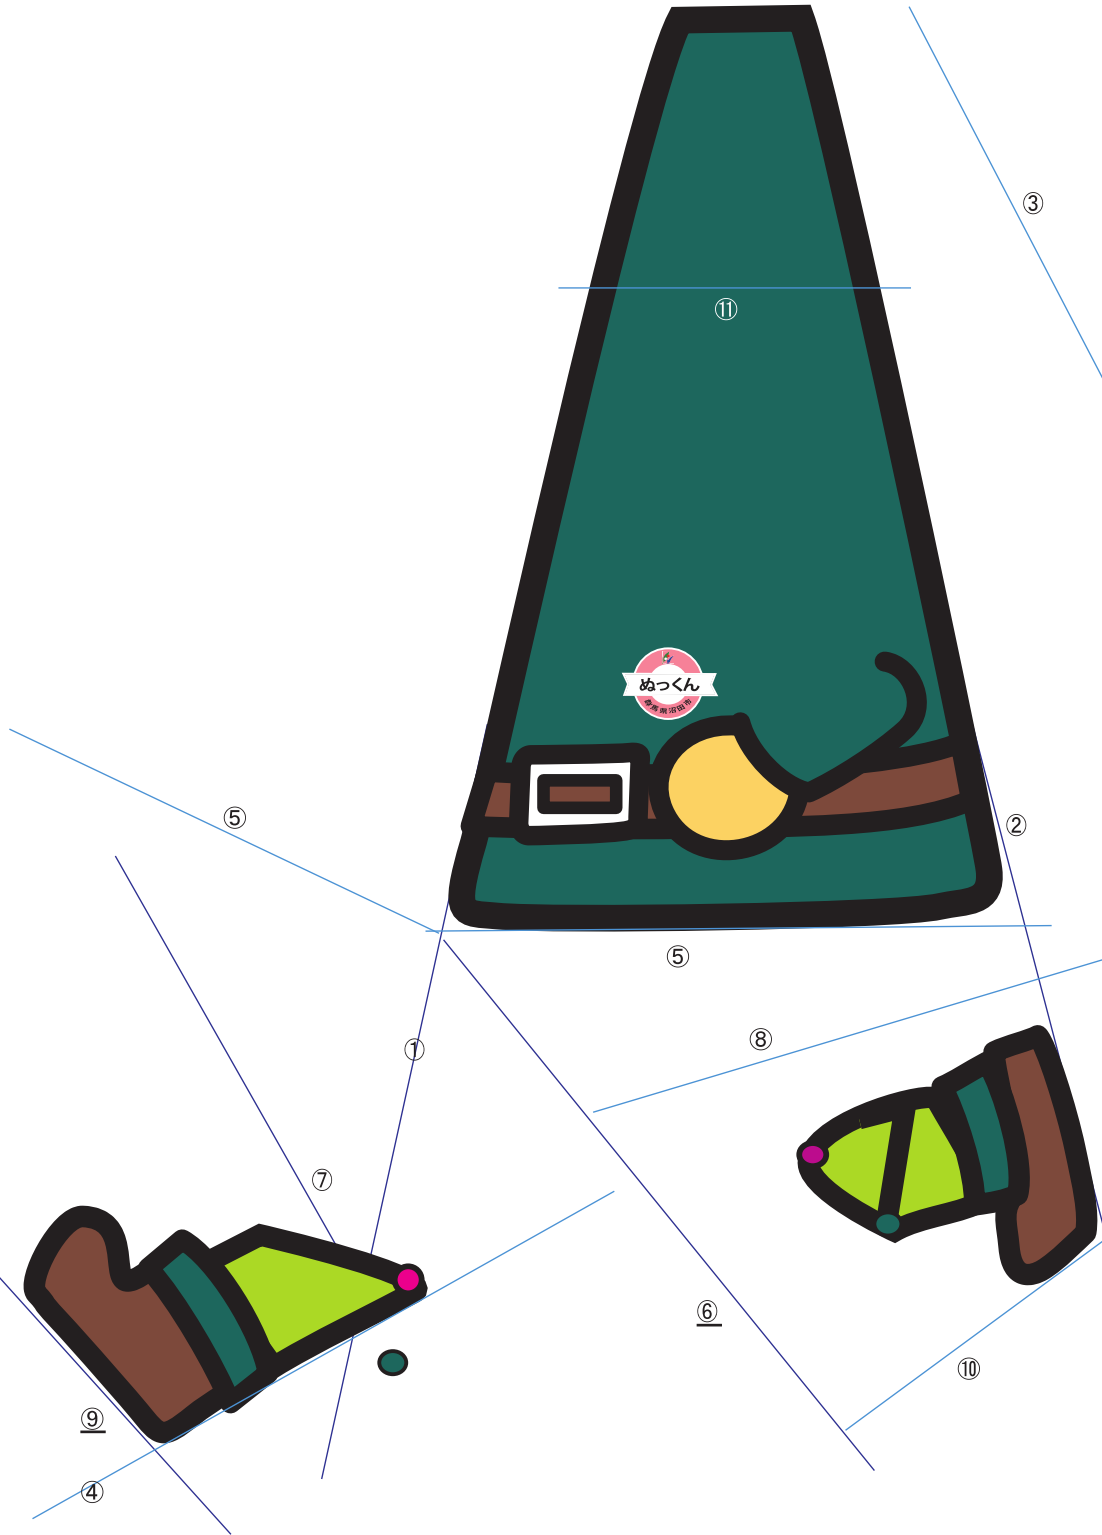

ぬまたんち おいがみ

ぬつくん まつくん たつくん

ぬまたんちの部屋
QRコード

ぬまたんち の 『ぬつくん』 『まつくん』 『たつくん』 ^{もり} 森 の ^{ようせい} 妖精 だよ

ぬつくん

どちよう
特徴

くち
【まあるい口】

まつくん

どちよう
特徴

くち いろしろ
【おちよほ口 & 色白】

たつくん

どちよう
特徴

さんかく くち
【三角の口】

群馬県 沼田市

沼田市 HP QRコード
観光情報等はこちらから

きりとりせん