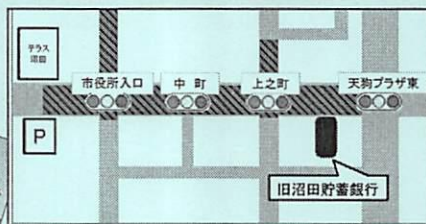

(沼田市上之町1155-1)

EVENT

◎28日(日) 午前11時～ 概ね1時間

「柳波講演会」

講師 林柳波調査研究会 金井 竹徳さん

◎29日(月・祝) 午後1～3時 ※入退場自由

「柳波の歌を歌いましょう」

講師 林柳波調査研究会 須藤 恵さん