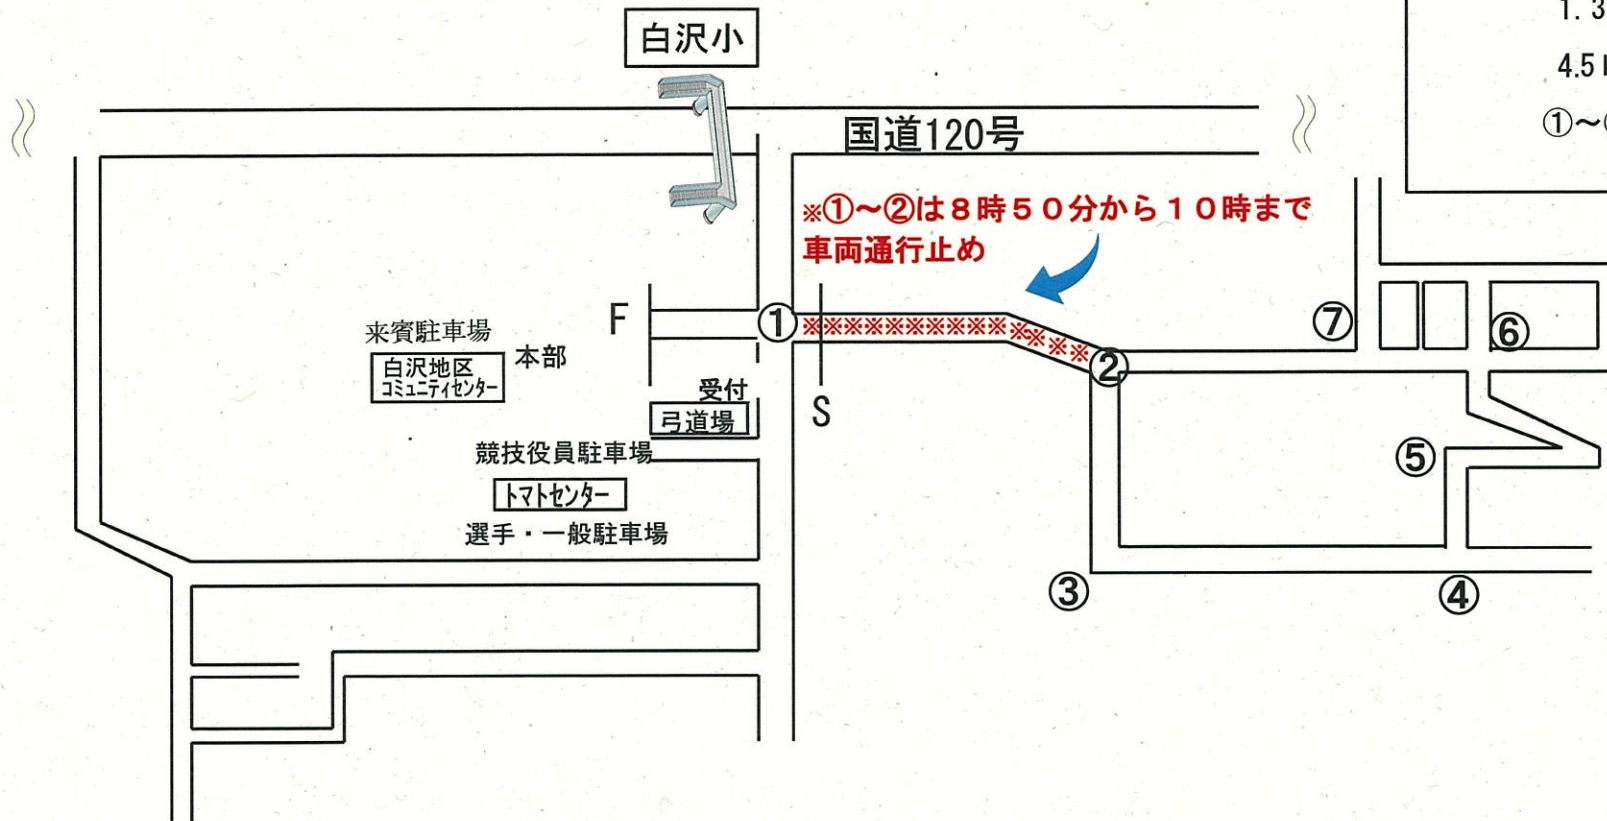

利根沼田ロードレース大会コース図 白沢コース

期日：12月8日（日）

開会式 8：30

競技開始 1.3k = 9：00

1.3k = 9：30

4.5k = 9：45

①～⑦=地点No.

4.5K S-②-③-④-⑤-⑥-⑦-②-①-F
1.3K S-②-①-F