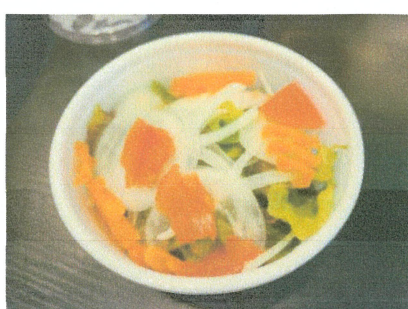

もつ煮
300円

カップサラダ
200円

カップおでん
300円

※その他日替わりでお弁当500円あります。