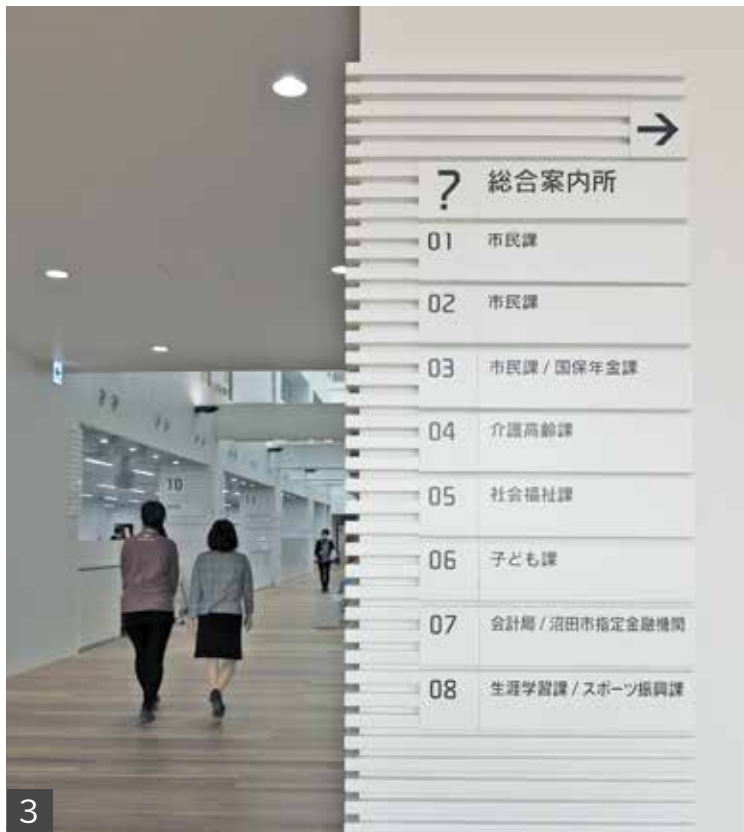

2

3

1

- 1 遊び心あるシャッターアート（3階総合窓口前）
- 2 お出迎えの総合案内（3階）
- 3 各フロアに設置の案内標識
- 4 案内標識（1階防災広場ミッテ西側）
- 5 図書館をつなぐ通路に設置された壁アート（3階）

5

4