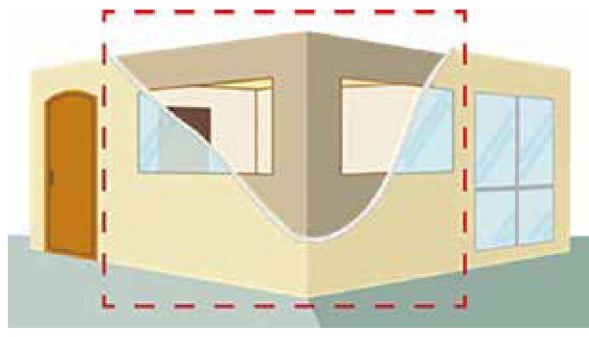

木造住宅の耐震関連事業

①木造住宅耐震診断者派遣事業
対象住宅 昭和56年5月31日以前に着工した一戸建て住宅または併用住宅（2分の1以上が住宅）で、在来軸組工法の平屋建てまたは2階建て
対象者 税の滞納がなく、住宅を所有し居住している人
募集戸数 4戸

費用 無料（耐震診断者の交通費相当額1000円を負担）

②木造住宅耐震改修補助事業
■耐震シェルター等設置工事 群馬県知事が認めたもの（一覧表は市HPに掲載）

対象住宅 ①の結果、「倒壊する可能性があるまたは高い」と診断され、高齢者のみが居住するまたは障がいのある人が同居する住宅

対象者 住宅を所有し、居住（予定）している人で、世帯全員の税の滞納がなく、前年度所得が600万円を超える人と暴力団員がいないこと

募集個数 1戸
対象経費 耐震シェルターなどの購入費、運搬費、設置工事費
補助額 補助対象経費の2分

の1以内で、30万円を限度
申込期限 11月30日（月）
※予算に到達次第終了
※必ず着工前に申し込んでください（詳細は市HPで確認）
問合せ 建築住宅課建築指導係 内線4112

耐震シェルター

「サラダパークぬまた」からのお知らせ

8月8日（土）～10月4日（日）
気仙沼教室作品
旭が丘学園フクロウ陶芸教室
（令和元年12月21日開催）

■ワンワンサンデー

愛犬と遊ぼう
主催 ドクタウン工房
とき 8月30日（日）（雨天決行）

参加費 無料
同時開催 サギ草展示会
代表林春男

問合せ サラダパークぬまた 23・9301、農林課農業振興係 内線5017

恒久平和を願って黙とう

戦争で亡くなった人たちのご冥福と世界の恒久平和を祈念して1分間の黙とうをささげましょう。

広島原爆投下 8月6日（木）午前8時15分

長崎原爆投下 8月9日（日）午前11時2分
戦没者追悼 8月15日（土）正午

■核兵器廃絶平和都市宣言

私たちは、何よりも大切な平和を守り、人間性豊かなまちづくりを目指しています。しかし、今もお核兵器は、私たちにとって深刻な脅威となっています。

私たちは、すべての核兵器の速やかな廃絶を求め、真の永久平和が実現することを願い、ここに「核兵器廃絶平和都市」を宣言します。

問合せ 総務課行政係 内線4012

原爆パネル展

原爆投下から75年目。世界で唯一の被爆国として、悲しみの歴史を再び繰り返すことのないよう、私たちは次代に語り継いでいく必要があります。

とき 8月4日（火）から16日（日）までの午前8時30分～午後5時15分

ところ テラス沼田4階市民ロビー ぱるく
※見学自由

問合せ 総務課行政係 内線4011

(広告)

(広告)