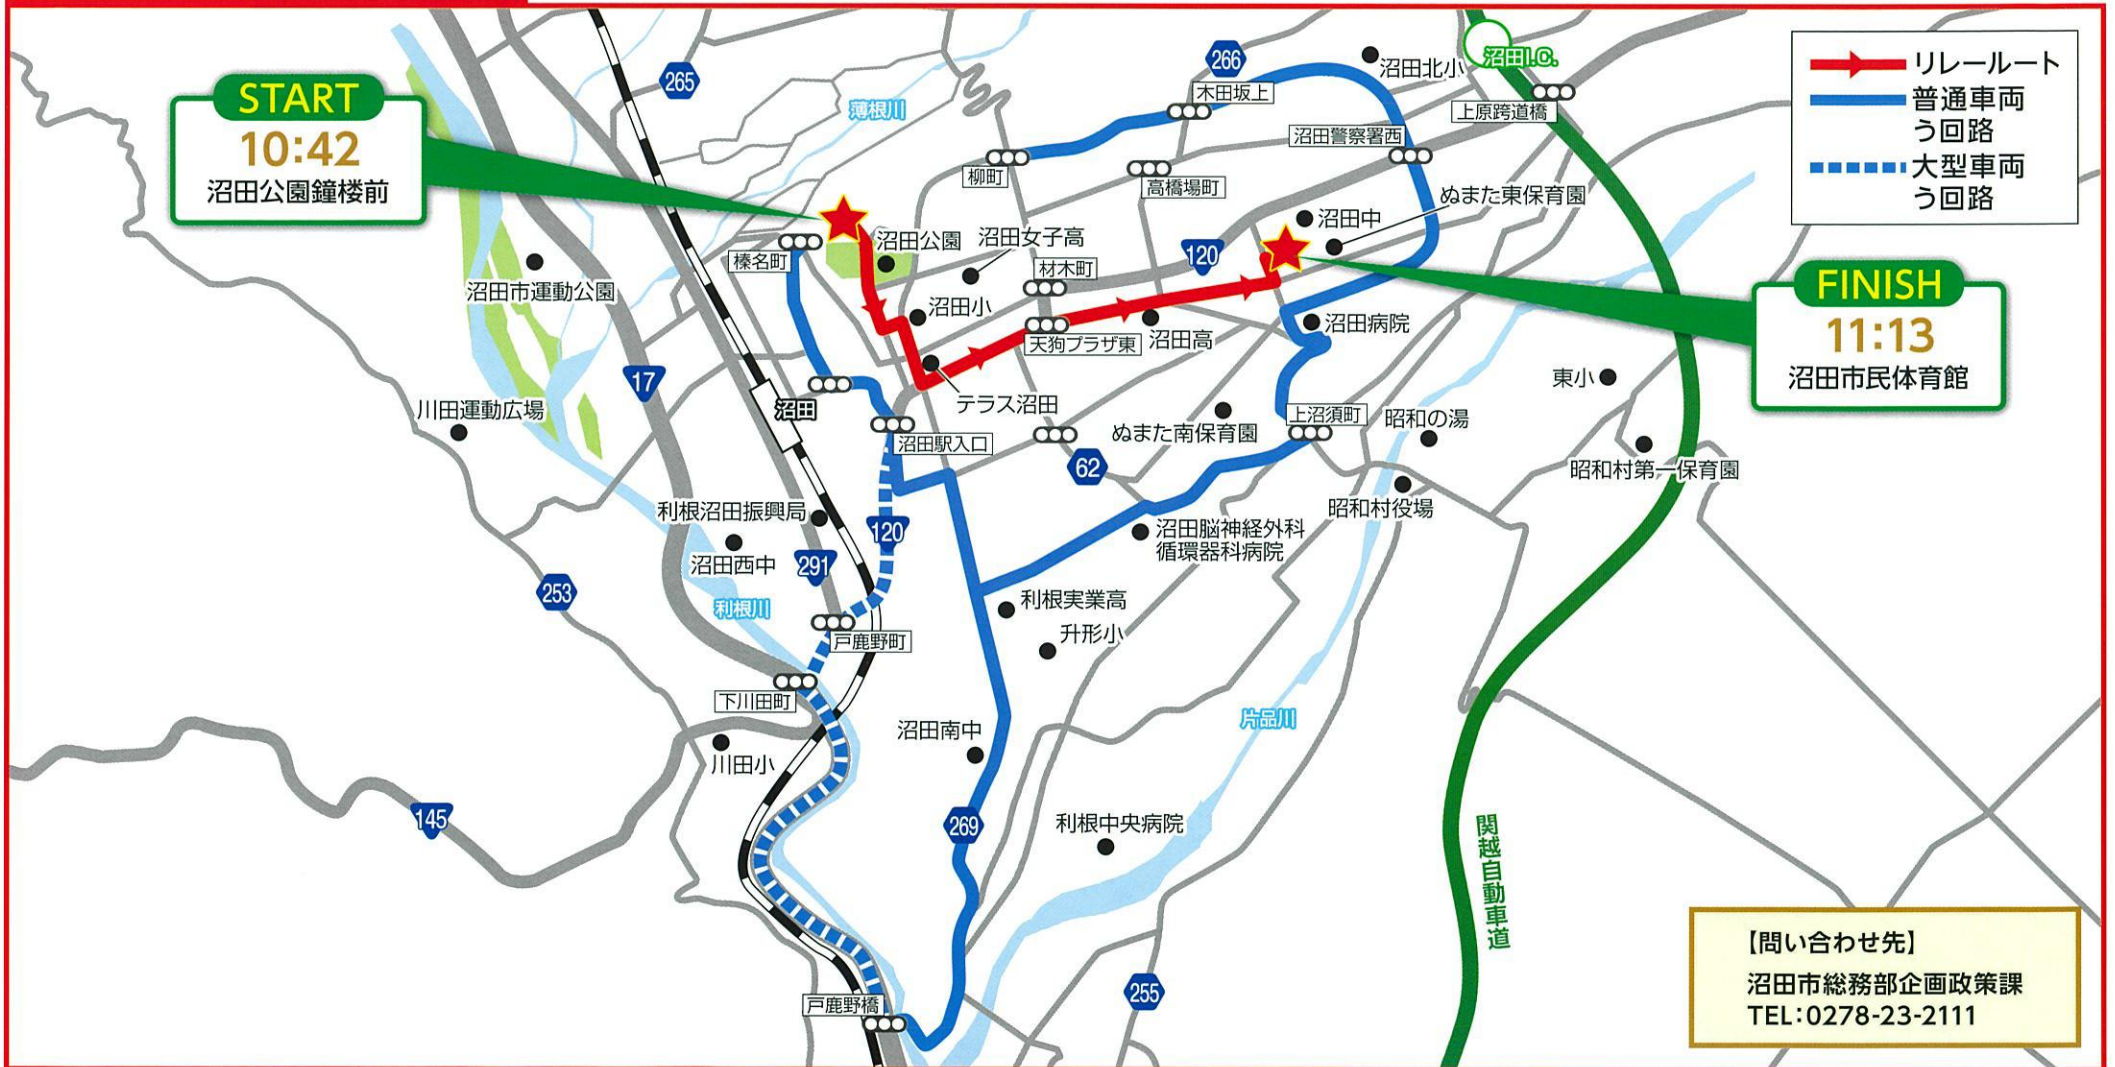

# 東京2020オリンピック聖火リレールートマップ(交通のお知らせ) 群馬県 2021年3月30日(火)～3月31日(水)

沼田市 3/31 水

交通規制予定時間 10:20頃～11:28頃

※当日はリレールート及び周辺道路が規制されますので、う回にご協力ください。

聖火リレー実施中の交通規制にご協力をお願いいたします。

- ・リレー中はルートの通行・横断が制限されるため、大幅な交通渋滞が予想されます。
- ・交通規制時間は予定であり、聖火リレーの進行状況によって前後する場合があります。
- ・う回路への誘導はスタートの40分前より始まります。

# 東京2020オリンピック聖火リレールートマップ(交通のお知らせ) 群馬県 2021年3月30日(火)~3月31日(水)

川場村 3/31 水

交通規制予定時間 11:45頃~12:38頃

※当日はリレールート及び周辺道路が規制されますので、う回にご協力ください。

聖火リレー実施中の交通規制にご協力をお願いいたします。

- ・リレー中はルートの通行・横断が制限されるため、大幅な交通渋滞が予想されます。
- ・交通規制時間は予定であり、聖火リレーの進行状況によって前後する場合があります。
- ・う回路への誘導はスタートの40分前より始まります。