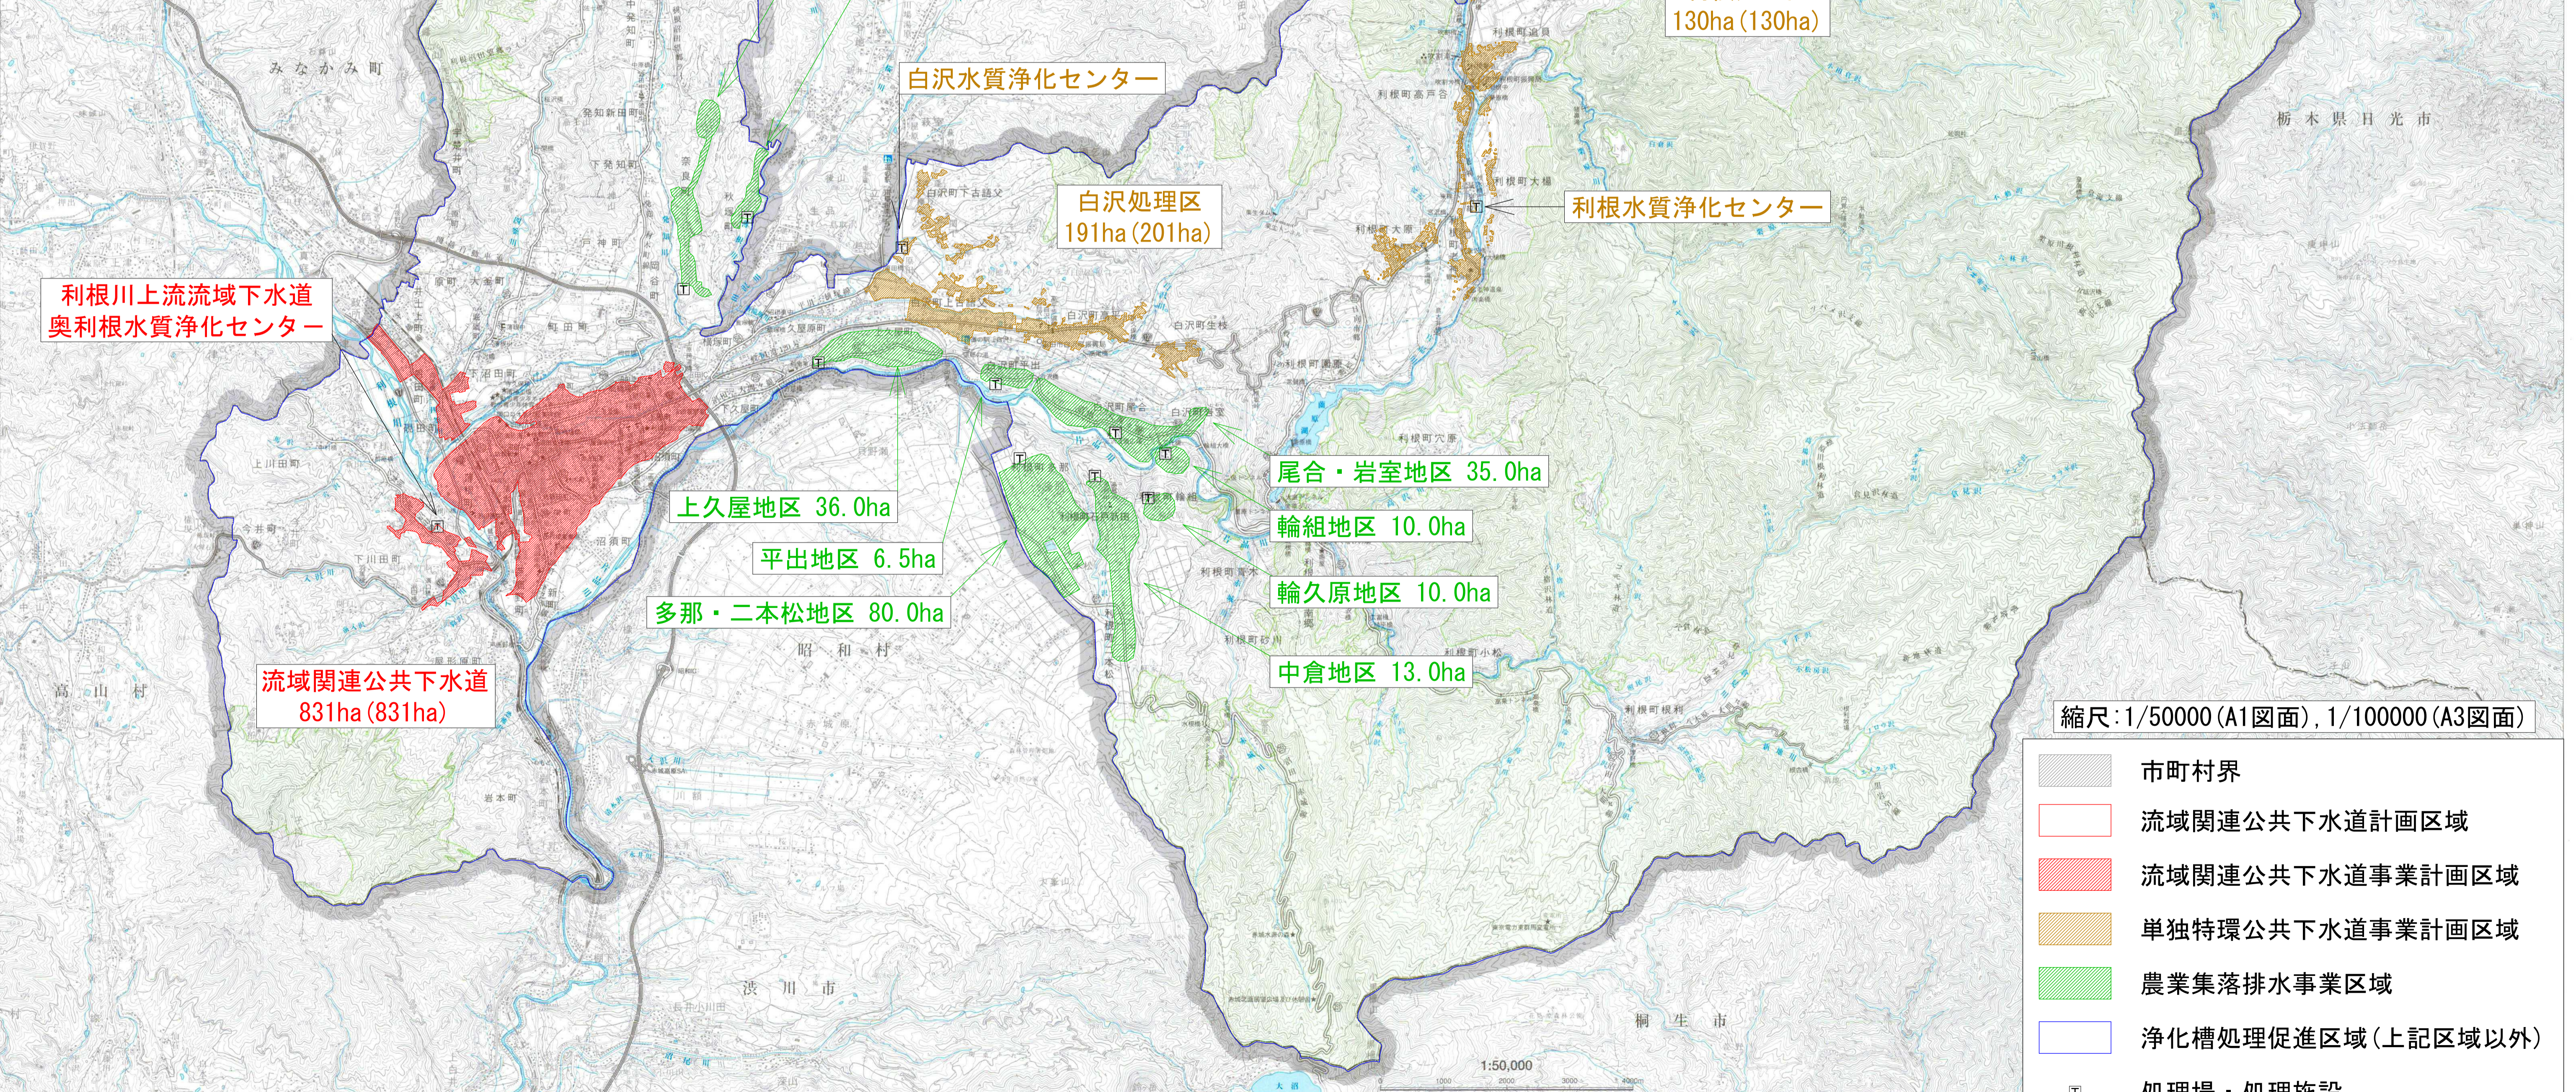

沼田市汚水処理計画区域図

記号	
○(中心) 市役所	○(中心) 病院
○(中心) 町役所	○(中心) 神社
○(中心) 警察署	○(中心) 寺
○(中心) 公共施設	○(中心) 公民館
○(中心) 学校	○(中心) 記念碑
○(中心) 温泉	○(中心) 観光地
○(中心) 公園	○(中心) 噴水
○(中心) 遊園地	○(中心) 温泉
○(中心) 温泉	○(中心) 温泉
○(中心) 温泉	○(中心) 温泉
○(中心) 温泉	○(中心) 温泉

縮尺：1/50000 (A1 図面), 1/100000 (A3 図面)

- 市町村界
- 流域関連公共下水道計画区域
- 流域関連公共下水道事業計画区域
- 単独特環公共下水道事業計画区域
- 農業集落排水事業区域
- 浄化槽処理促進区域(上記区域以外)
- 処理場・処理施設