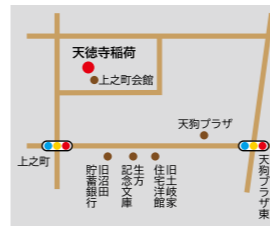

ぬまた歴史探訪

文化財調査委員の
金井竹徳さんが
沼田の歴史をご案内

町なかに素朴な
天徳寺稲荷
(上之町 上之町会館横)

城下町沼田の一角に、大正期の建造物が集められ大正ロマンの歴史ゾーンが生まれた。歴史空間の誕生は、心を熱くさせたり、安らぎを与えてくれたりと喜ばしい。天徳寺稲荷は、江戸時代初期より、そんな歴史の地に鎮座する、町内の安寧や商売の繁盛、火災を防ぐなど願う守り神である。

町なかにある稲荷です

広い屋敷が記されている。天宗・神道宗両方の宗派の屋敷といわれ、明治時代の排仏毀釈で廃寺となった。天徳寺の境内に祭られた稲荷宮が金刀比羅宮などと共に何度か移され、現在の上之町会館横で役割を続けている。祭日は2月11日、夕方。稲荷様のお使いである白狐がしゃれて描かれた御守護のお札や紅白のまんじゅうが町内に配られる。街歩きの徒然、先人の小さな祈りとの出会いにも感動がある。

地域おこし協力隊だより No. 4 手前みそづくり