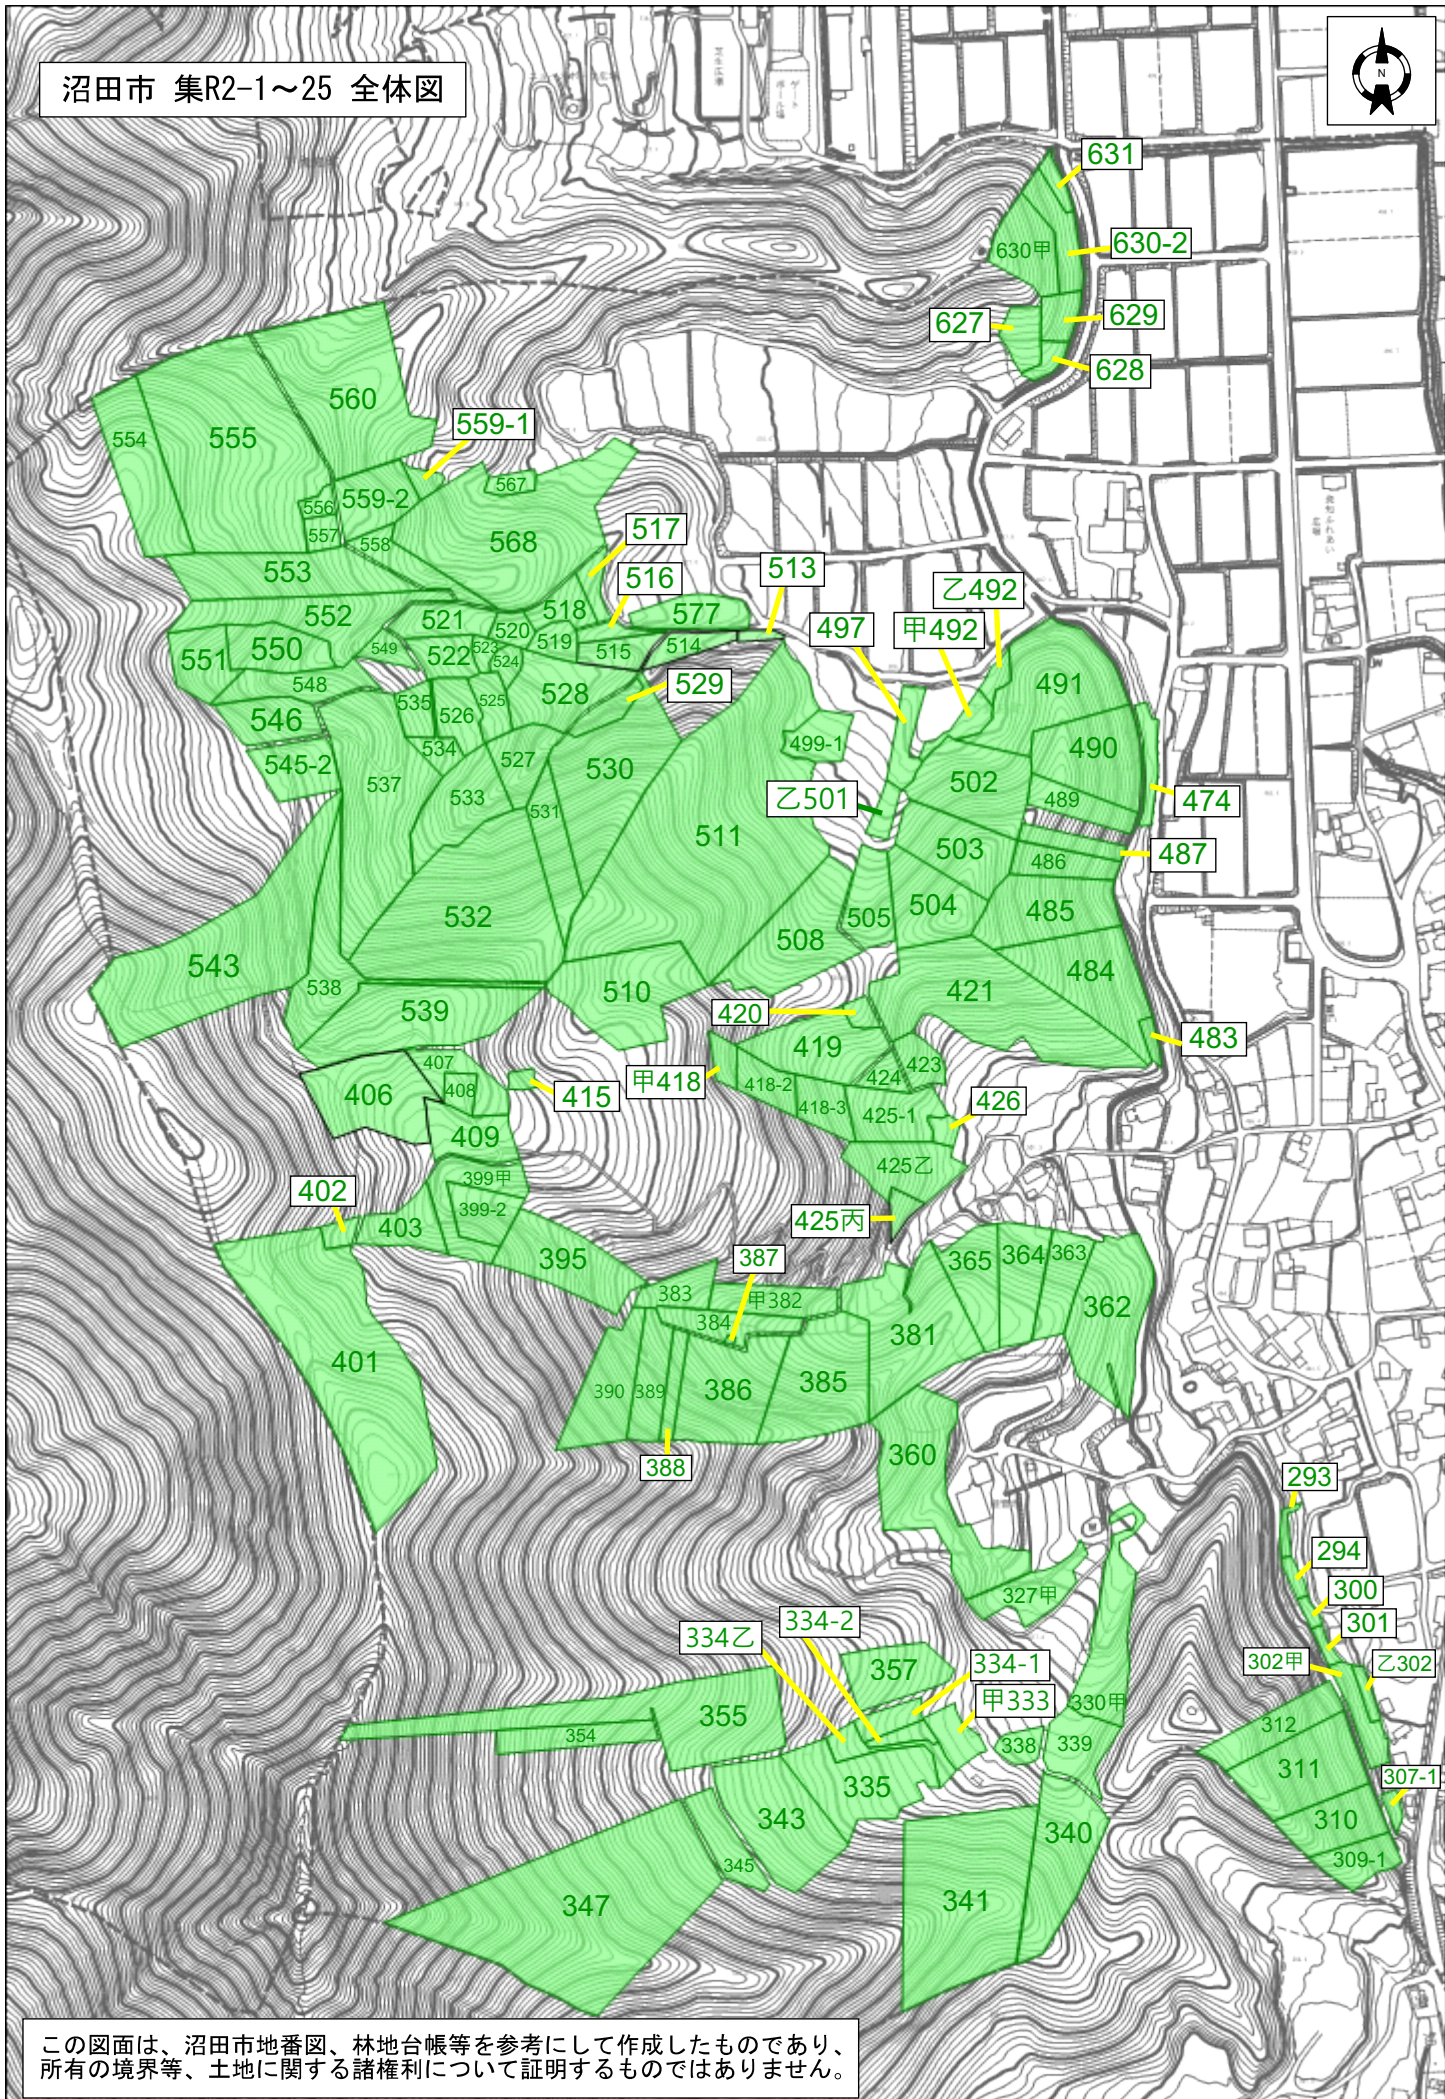

沼田市 集R2-1~25 全体図

この図面は、沼田市地番図、林地台帳等を参考にして作成したものであり、
所有の境界等、土地に関する諸権利について証明するものではありません。