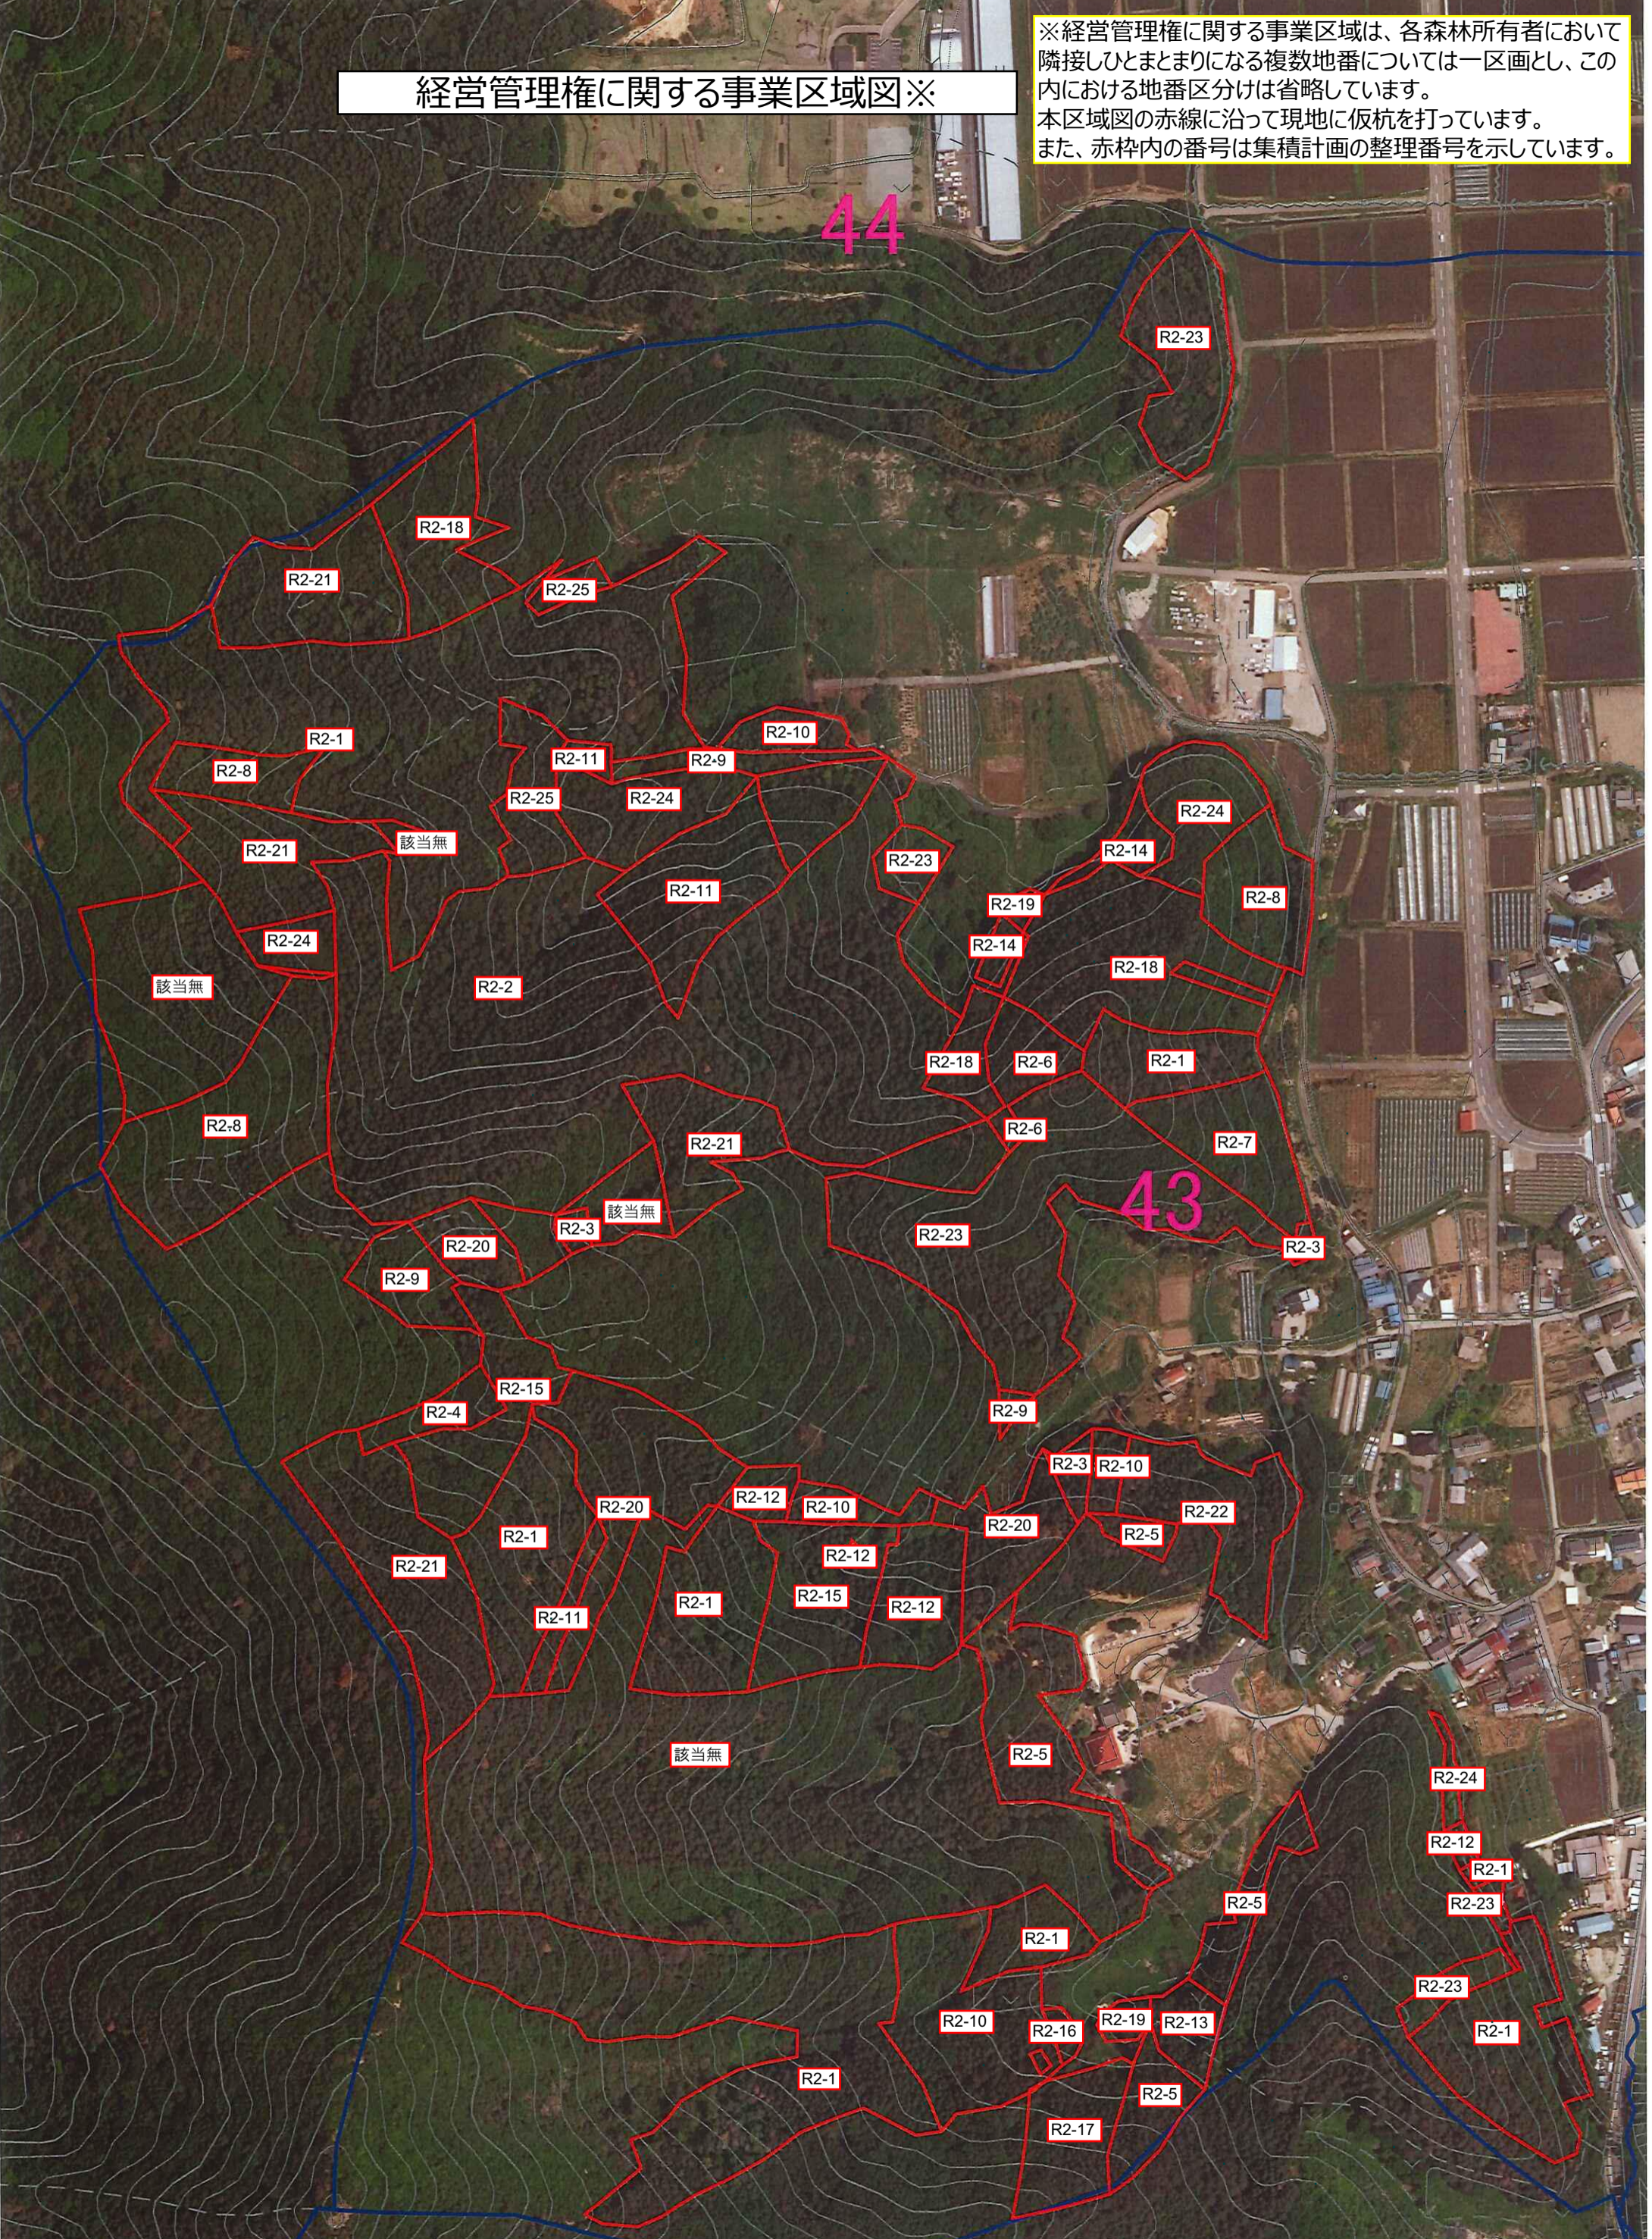

経営管理権に関する事業区域図※

※経営管理権に関する事業区域は、各森林所有者において隣接しひとまとまりになる複数地番については一区画とし、この内における地番区分けは省略しています。
本区域図の赤線に沿って現地に仮杭を打っています。
また、赤枠内の番号は集積計画の整理番号を示しています。

この図面は、沼田市地番図、林地台帳等を参考にして作成し、地権者等の確認を得たものであり、所有の境界等、土地に関する諸権利について証明するものではありません。