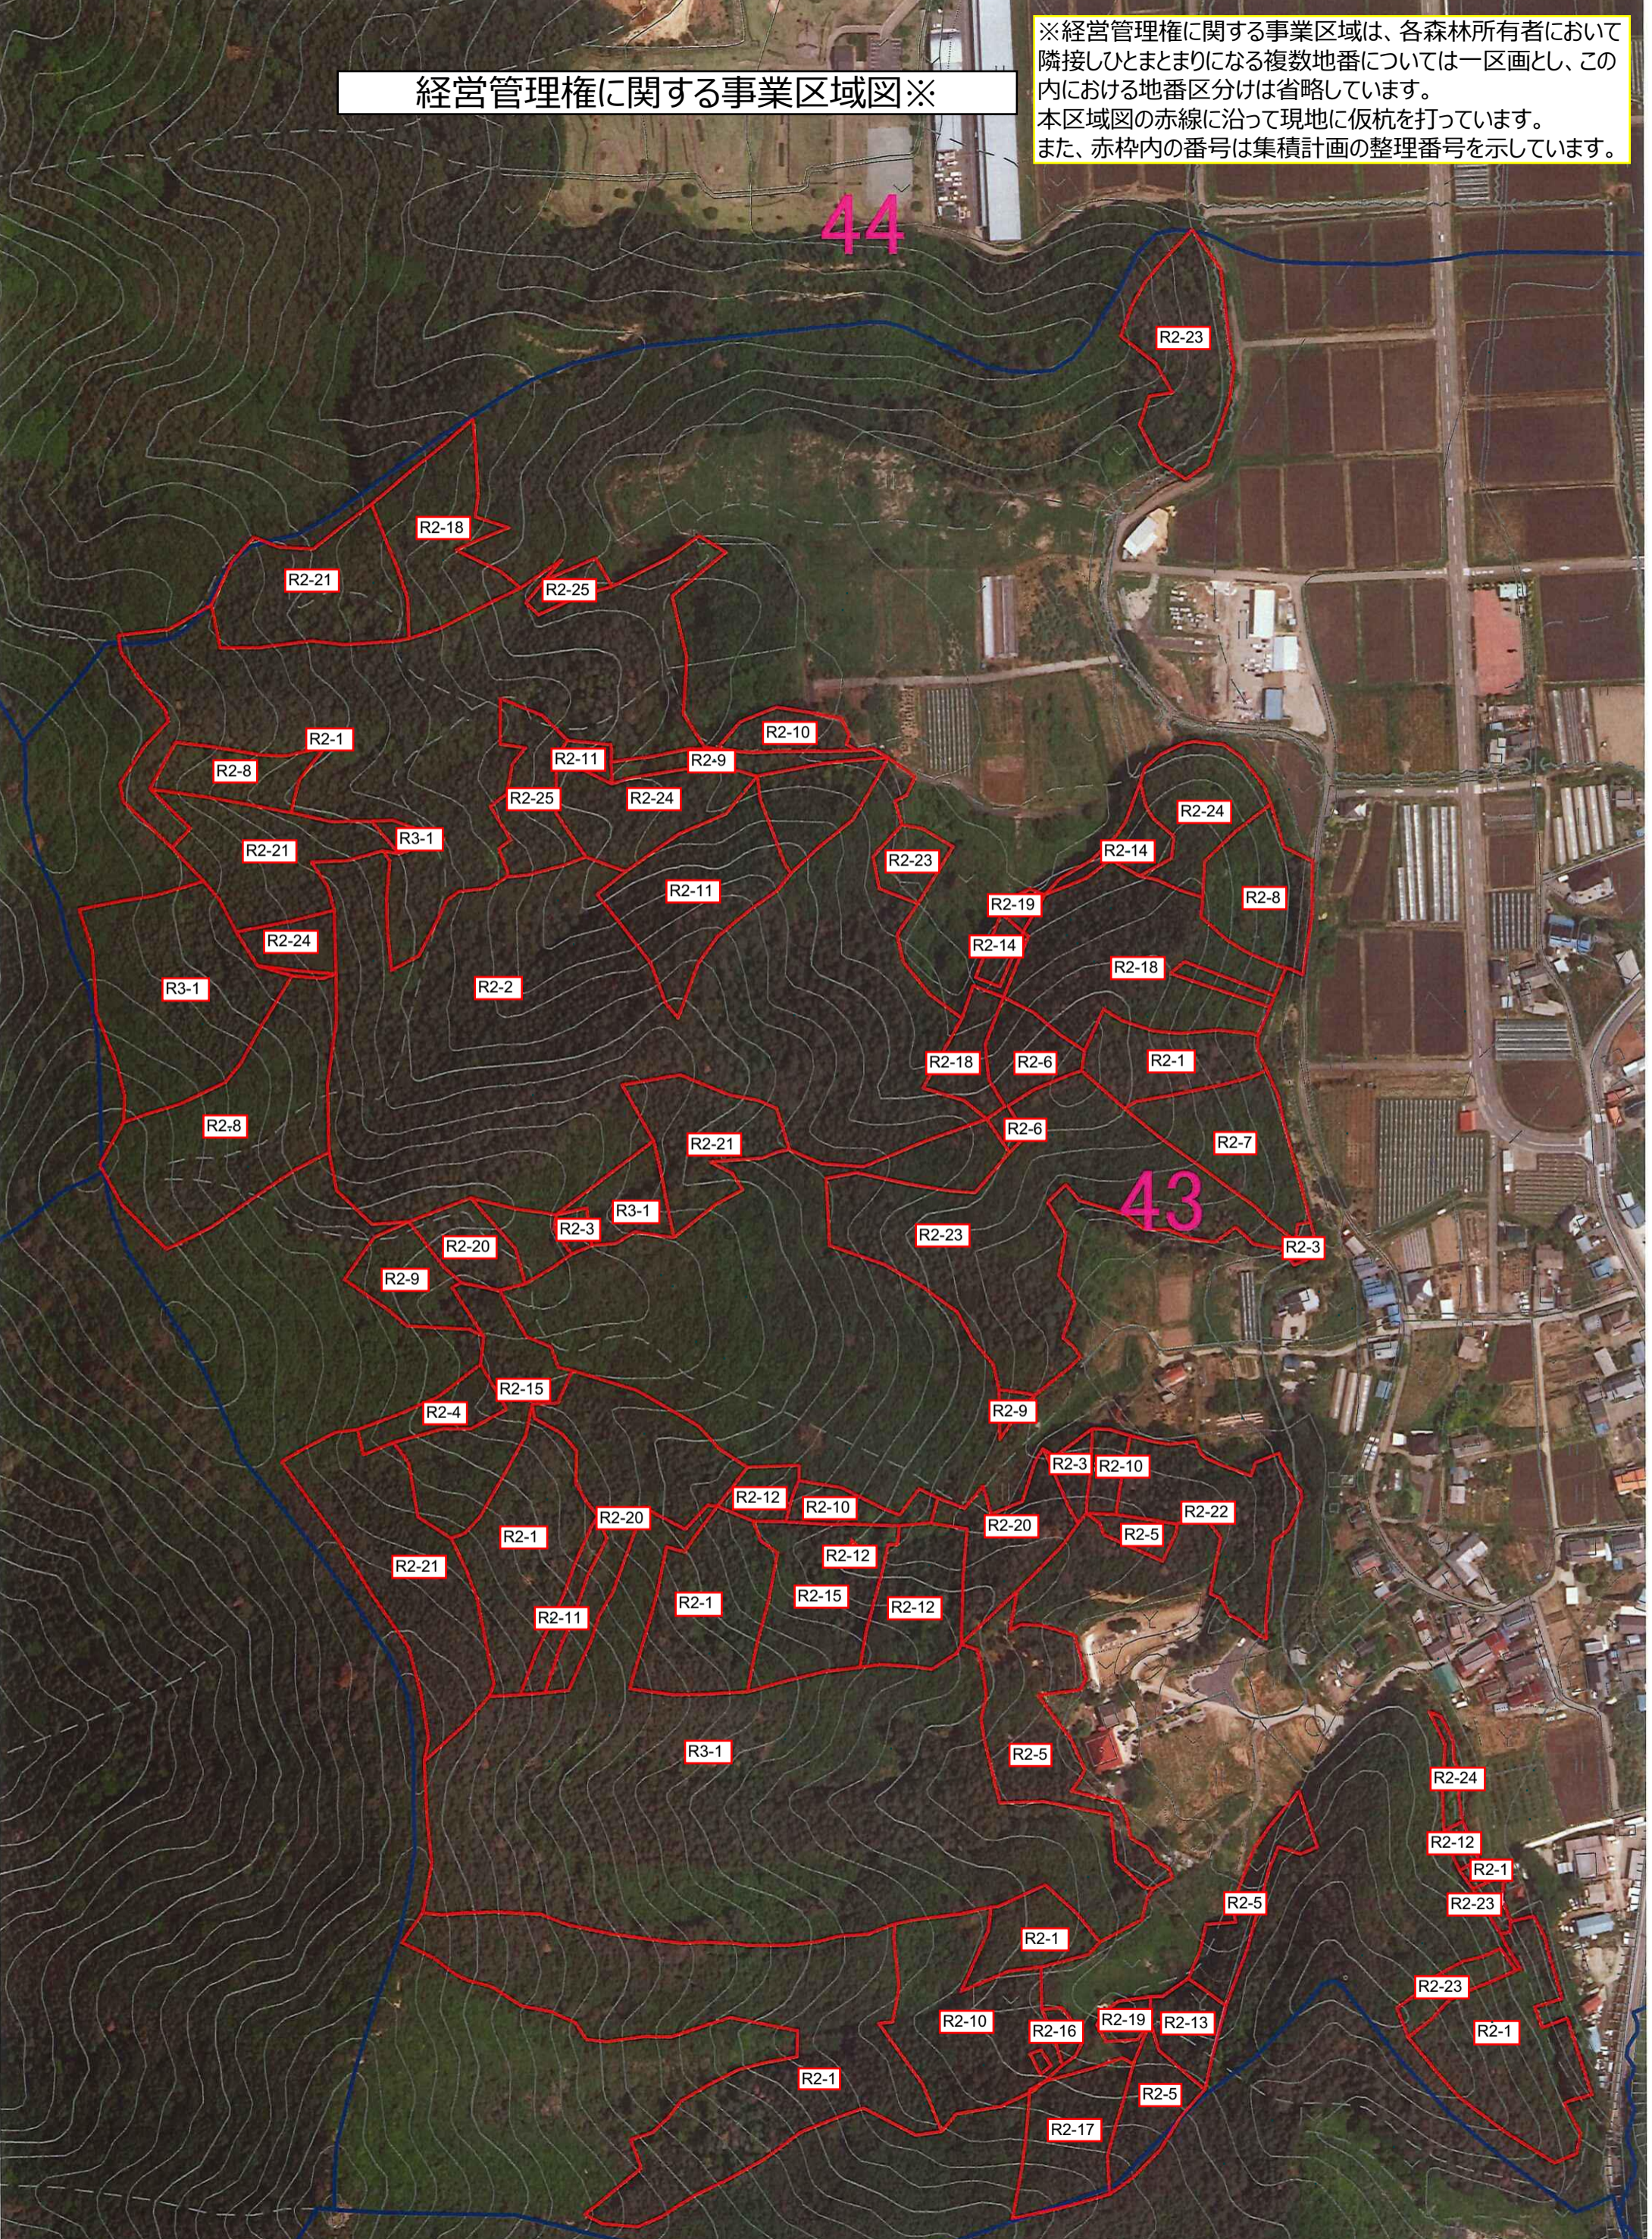

経営管理権に関する事業区域図※

※経営管理権に関する事業区域は、各森林所有者において隣接しひとまとまりになる複数地番については一区画とし、この内における地番区分けは省略しています。
本区域図の赤線に沿って現地に仮杭を打っています。
また、赤枠内の番号は集積計画の整理番号を示しています。

この図面は、沼田市地番図、林地台帳等を参考にして作成し、地権者等の確認を得たものであり、所有の境界等、土地に関する諸権利について証明するものではありません。