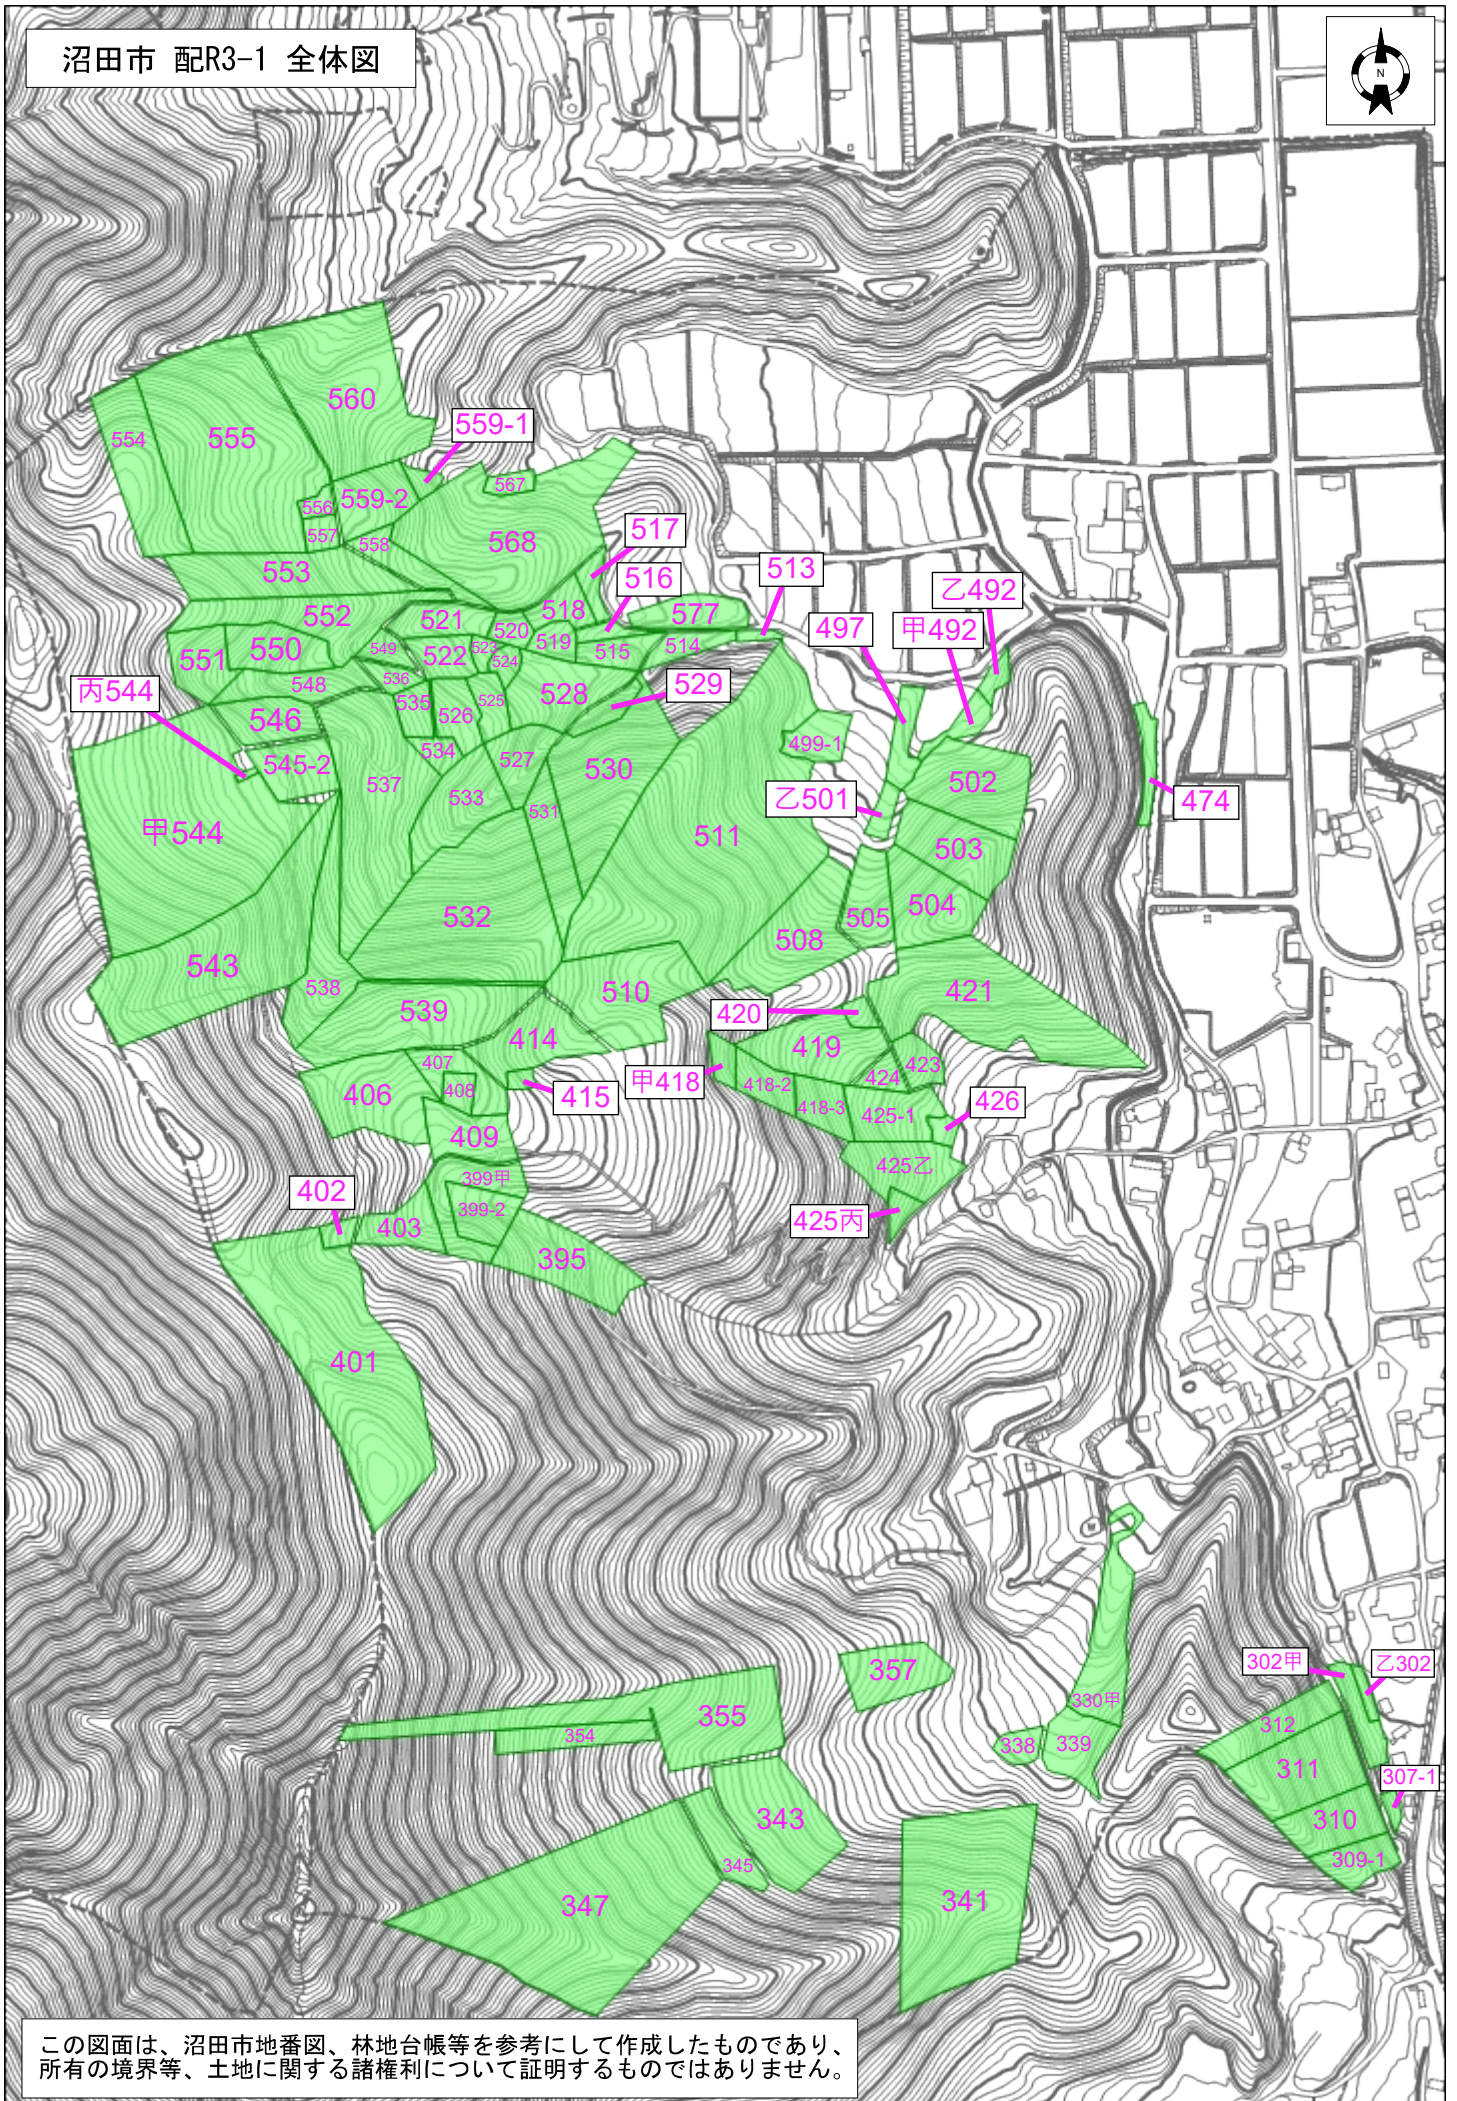

沼田市 配R3-1 全体図

この図面は、沼田市地番図、林地台帳等を参考にして作成したものであり、
所有の境界等、土地に関する諸権利について証明するものではありません。