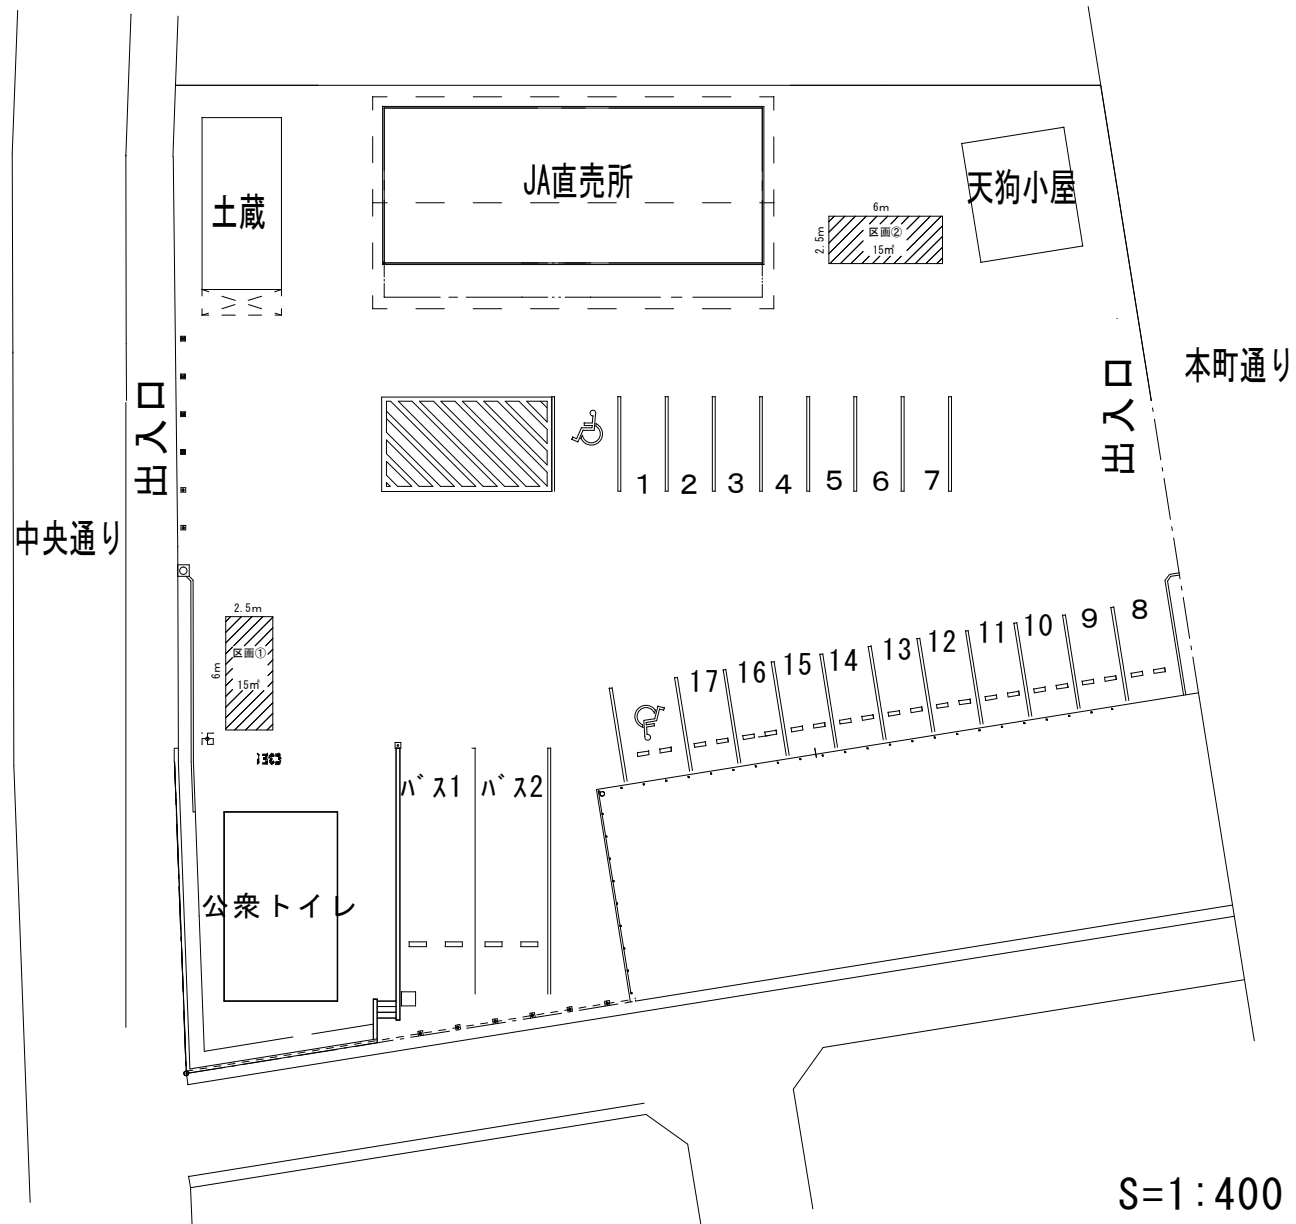

# 移動販売車区画図 (天狗プラザ)

S=1:400

仮換地面積2166m<sup>2</sup>