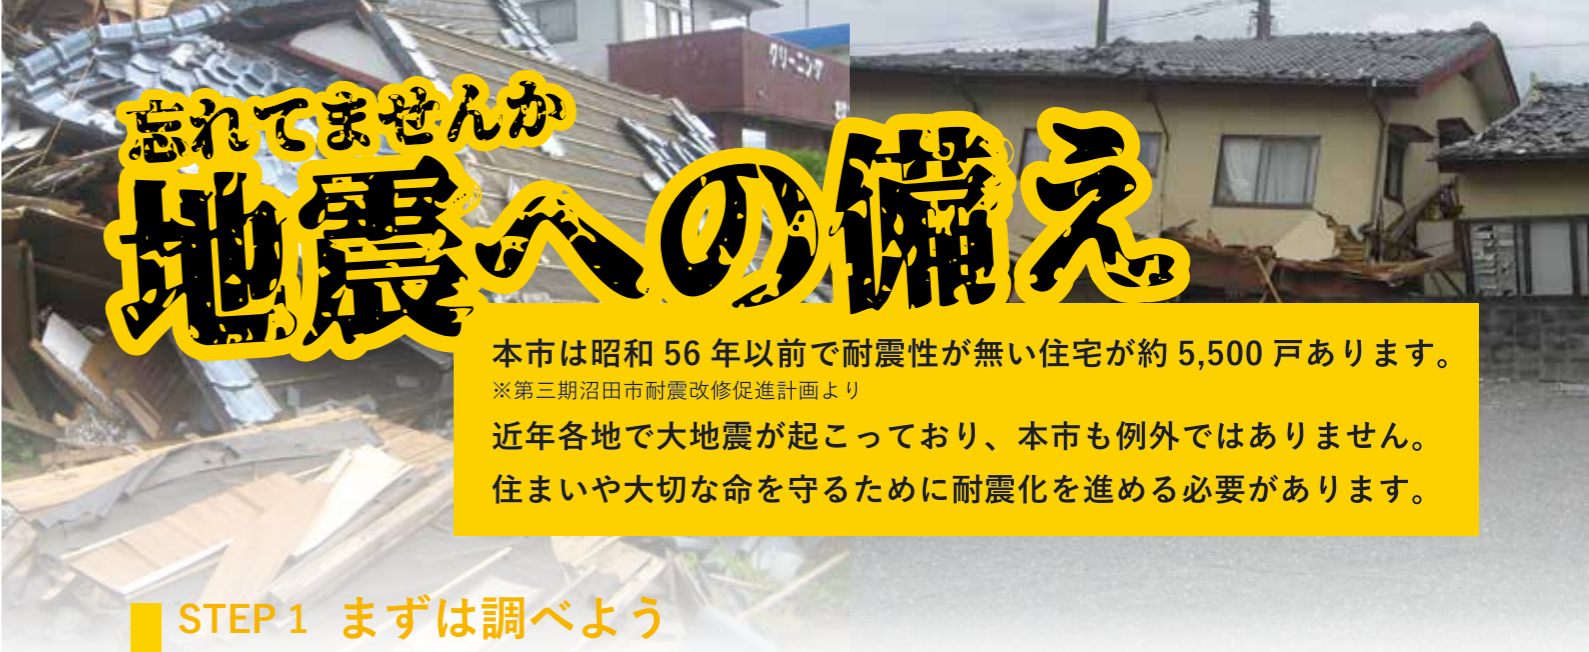

**令和4年度沼田城跡発掘調査報告会**  
5/29 テラス沼田1階多目的スペース  
報告会のほか、新たに出土した金箔瓦などを展示しました。

**利根沼田勤労者ソフトボール大会**  
5/29 沼田市運動公園  
3年ぶりの開催。晴天の下、事業所の皆さんが親睦を深めました。

**利根沼田広域消防本部「県消防救助技術指導会」優勝、全国大会に出場**  
6/6 テラス沼田4階応接室  
火災現場を想定した種目「ほふく救出」で30年ぶりに優勝。(写真左から)星野玲央さん、金子奈央さん、横坂卓さんが市長に報告しました。

**沼田さくらんぼ組合開園式**  
6/9 原田農園「あざみ園」(沼須町)  
開園式後は、利南幼稚園の園児がサクランボ狩りを楽しみました。