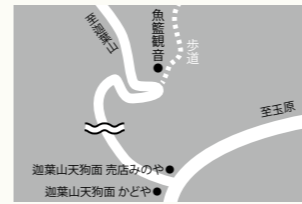

SNSで活動内容を発信中！  
協力隊が普段どんなことをしているか、ぜひご覧ください。

instagram twitter

問合せ 観光交流課交流推進係☎内線5031

チャレンジ 手話 七夕  
21

数字「7」を開きながら斜め下へ

動画で練習しよう  
応用編も収録

問合せ 社会福祉課  
障害福祉係☎内線3109

夏になると涼を求め、深山幽谷の名刹迦葉山弥勒寺に向かう人は多い。千石近い標高の天狗の霊峰は、自然に包まれた魅力的な聖域である。近年は車で行く人がほとんどだが、木陰の旧道をのんびり参拝するのも一興である。  
透門から一丁ごと、大正14年(1925)駒形講により建てられた丁杭の観音像が道際に佇み参拝者を誘う。美しきや優しさを一身に集め、いつくしみの心を表すといわれる魚籃観音。山門の先、大きくカーブした場所に立つ石造の仁王

の間を、少し登った旧道の左側に佇むその姿は穏やかで、天女のような衣を身に付け、大きな鯉に乗っている。  
安産祈願をはじめ、女性のさまざまな悩みを救うという魚籃観音の効験は、33に変身し、衆生を救度する観音の中でも特異な存在として知られる。登るに従い身が清まり、神聖に近づくといわれる大教場の巨刹、見どころは多い。

魚売りの女性が姿を変えたと  
いわれています

ぬまた歴史探訪 #192

文化財調査委員の  
金井竹徳さんが  
沼田の歴史をご案内