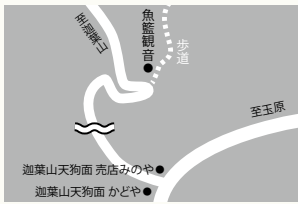

# ぬまた歴史探訪

#192

女性の篤い尊崇

魚籃観音 迦葉山弥勒寺

文化財調査委員の  
金井竹徳さんが  
沼田の歴史をご案内

魚売りの女性が  
姿を変えたと  
いられています

夏になると涼を求め、深山  
幽谷の名刹迦葉山弥勒寺に向  
かう人は多い。千尺近い標高  
の天狗の霊峰は、自然に包ま  
れた魅力的な聖域である。近  
年は車で行く人がほとんどだ  
が、木陰の旧道をのんびり参  
拝するのも一興である。

透門から一丁ごと、大正14年  
(1925)駒形講により建  
てられた丁杭の観音像が道際  
に佇み参拝者を誘う。美しきや  
優しさを一身に集め、いつく  
しみの心を表すといわれる魚  
籃観音。山門の先、大きくカー  
ブした場所に立つ石造の仁王

の間を、少し登った旧道の左  
側に佇むその姿は穏やかで、  
天女のような衣を身に付け、大  
きな鯉に乗っている。  
安産祈願をはじめ、女性の  
さまざまな悩みを救うという  
魚籃観音の効験は、33に変身  
し、衆生を救度する観音の中  
でも特異な存在として知られ  
る。登るに従い身が清まり、  
神聖に近づくといわれる大教  
場の巨刹、見どころは多い。

写真上) 旧参道に佇む魚  
籃観音 下) 魚籃観音の  
奥には赤い橋が架かり、  
弥勒寺本堂に通じている