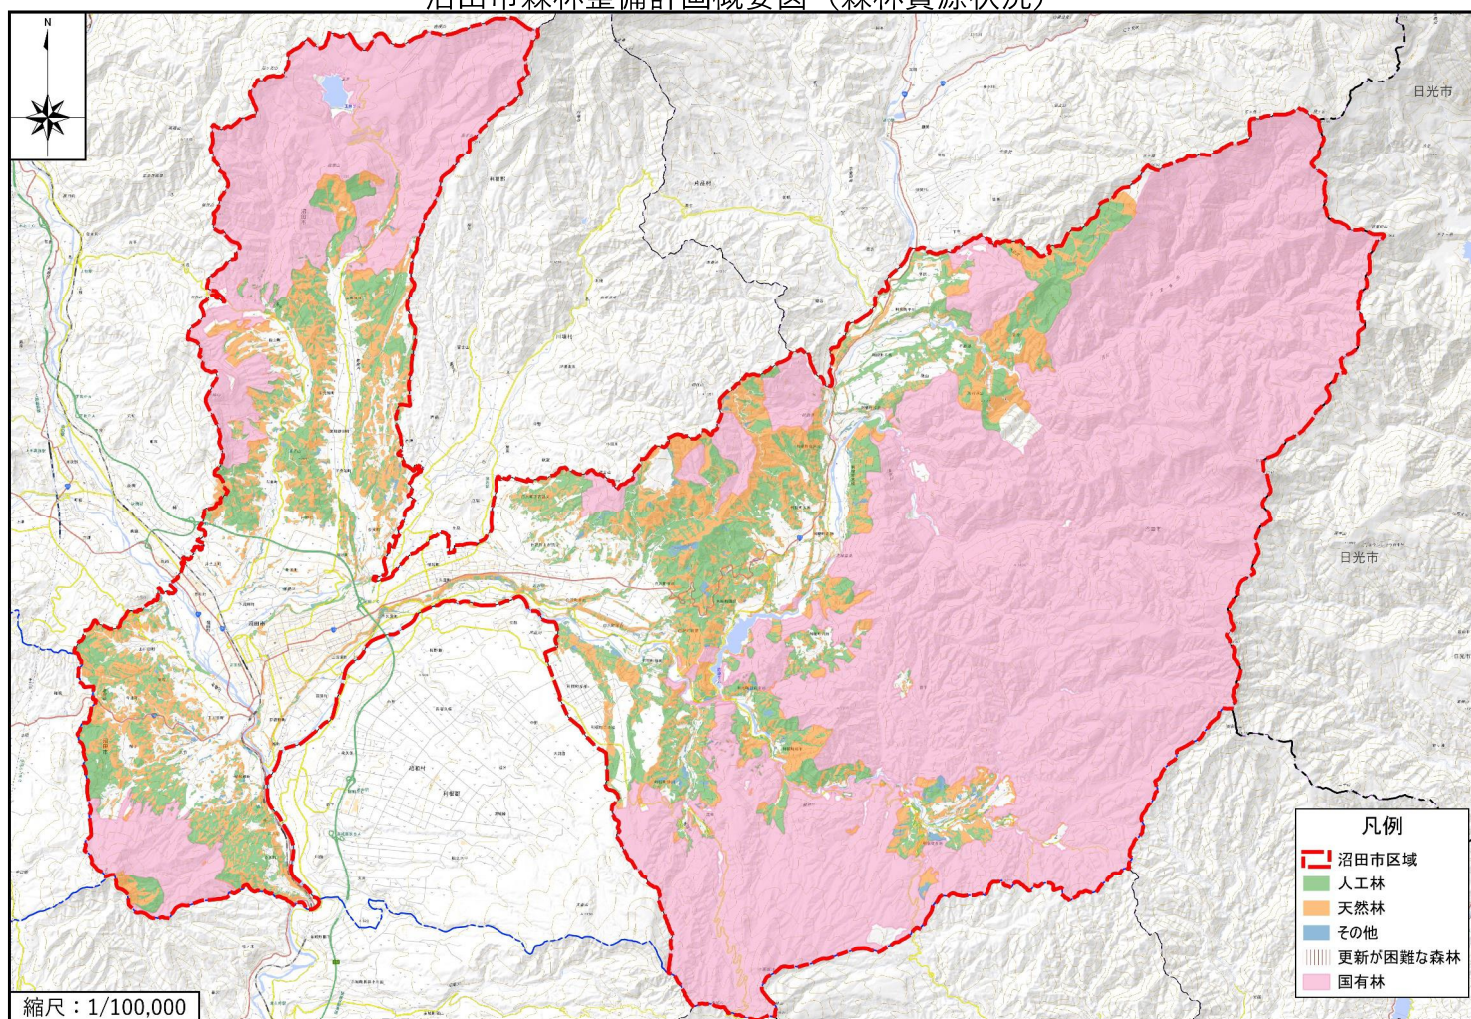

沼田市森林整備計画概要図

森林整備計画概要図（森林位置）

森林整備計画概要図（森林資源状況）

森林整備計画概要図（公益的機能別施業森林等）

森林整備計画概要図（木材等生産機能維持増進森林）

森林整備計画概要図（鳥獣害防止森林区域）

森林整備計画概要図（基幹路網、路網整備等推進区域、森林の総合利用関係施設）

森林整備計画概要図（森林法施行規則第33条第1号口の規定に基づく区域）

森林整備計画概要図（経営計画管理事業区域）

沼田市森林整備計画概要図（森林位置）

沼田市森林整備計画概要図（森林資源状況）

測量法に基づく国土地理院長承認（複製）R7JHF 472 本製品を複製する場合には、国土地理院の長の承認を得なければならない。

沼田市森林整備計画概要図（公益的機能別施業森林等）

測量法に基づく国土地理院長承認（複製）R7JHF 472 本製品を複製する場合には、国土地理院の長の承認を得なければならない。

沼田市森林整備計画概要図（木材等生産機能維持増進森林）

沼田市森林整備計画概要図（鳥獣害防止森林区域：ニホンジカ）

沼田市森林整備計画概要図（基幹路網、路網整備等推進区域、森林の総合利用関係施設）

測量法に基づく国土地理院長承認（複製）R7JH 472 本製品を複製する場合には、国土地理院の長の承認を得なければならない。

沼田市森林整備計画概要図（森林法施行規則第33条第1号ロの規定に基づく区域）

測量法に基づく国土地理院長承認（複製）R7JH1472 本製品を複製する場合には、国土地理院の長の承認を得なければならない。