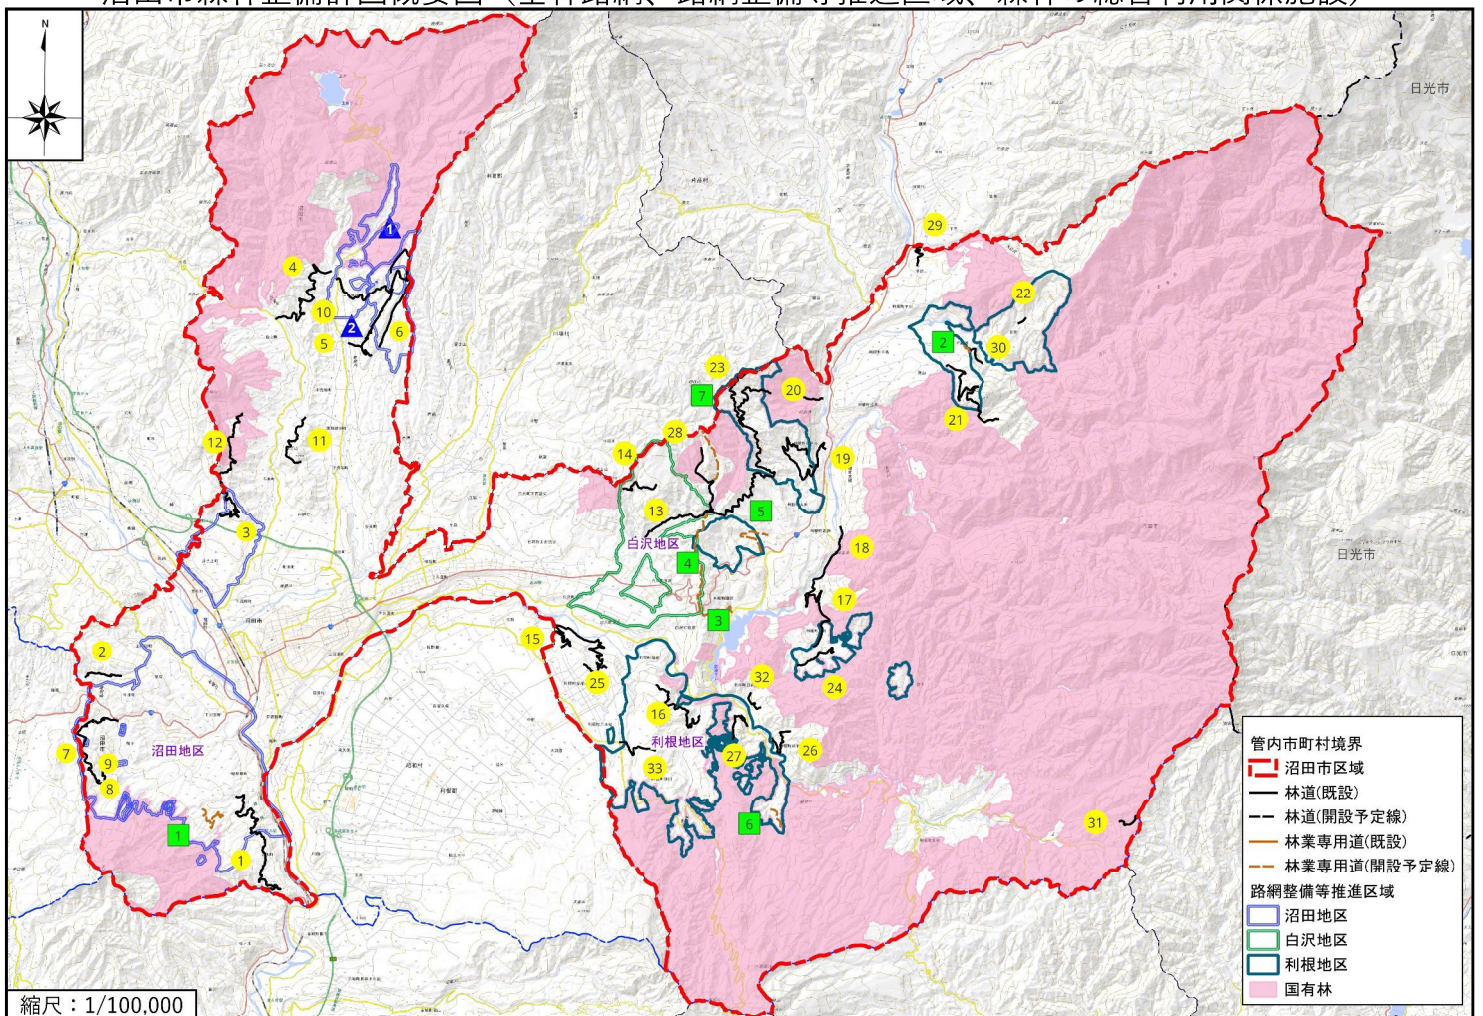

沼田市森林整備計画概要図

森林整備計画概要図（森林位置）

森林整備計画概要図（森林資源状況）

森林整備計画概要図（公益的機能別施業森林等）

森林整備計画概要図（木材等生産機能維持増進森林）

森林整備計画概要図（鳥獣害防止森林区域）

森林整備計画概要図（基幹路網、路網整備等推進区域、森林の総合利用関係施設）

森林整備計画概要図（森林法施行規則第33条第1号口の規定に基づく区域）

森林整備計画概要図（経営計画管理事業区域）

沼田市森林整備計画概要図（森林位置）

沼田市森林整備計画概要図（森林資源状況）

測量法に基づく国土地理院長承認（複製）R7JHF 472 本製品を複製する場合には、国土地理院の長の承認を得なければならない。

沼田市森林整備計画概要図（公益的機能別施業森林等）

測量法に基づく国土地理院長承認（複製）R7JHF 472 本製品を複製する場合には、国土地理院の長の承認を得なければならない。

沼田市森林整備計画概要図（木材等生産機能維持増進森林）

沼田市森林整備計画概要図（鳥獣害防止森林区域：ニホンジカ）

沼田市森林整備計画概要図（基幹路網、路網整備等推進区域、森林の総合利用関係施設）

測量法に基づく国土地理院長承認（複製）R7JH 472 本製品を複製する場合には、国土地理院の長の承認を得なければならない。

沼田市森林整備計画概要図（森林法施行規則第33条第1号ロの規定に基づく区域）

測量法に基づく国土地理院長承認（複製）R7JH1472 本製品を複製する場合には、国土地理院の長の承認を得なければならない。