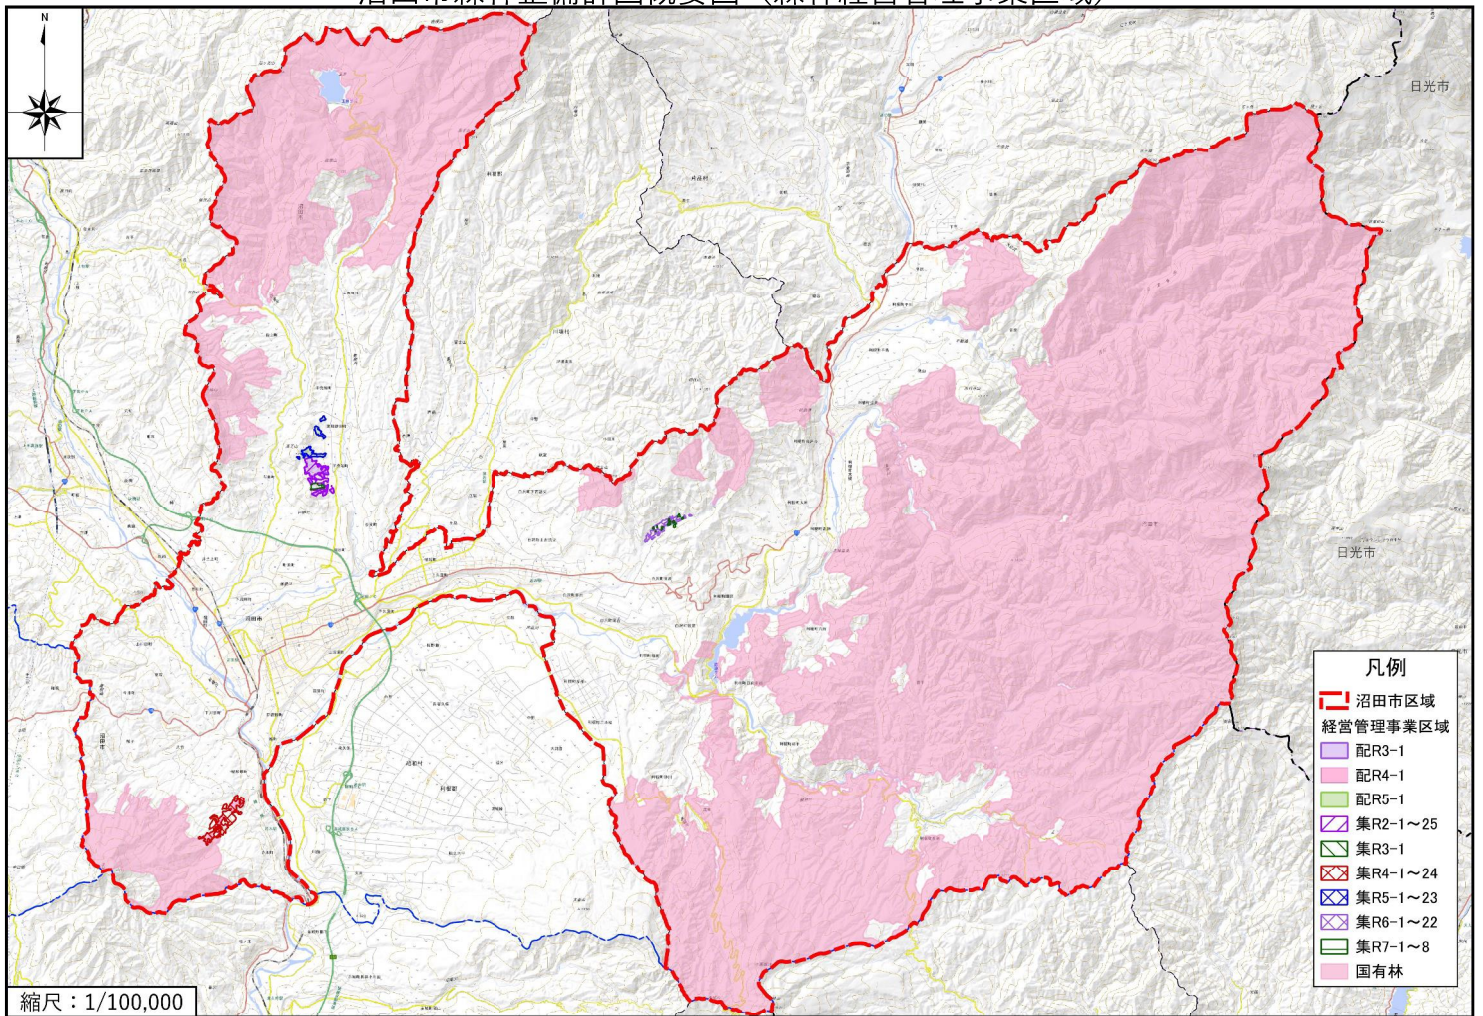

沼田市森林整備計画概要図（森林経営管理事業区域）

測量法に基づく国土地理院長承認（複製）R7JHI 472 本製品を複製する場合には、国土地理院の長の承認を得なければならない。