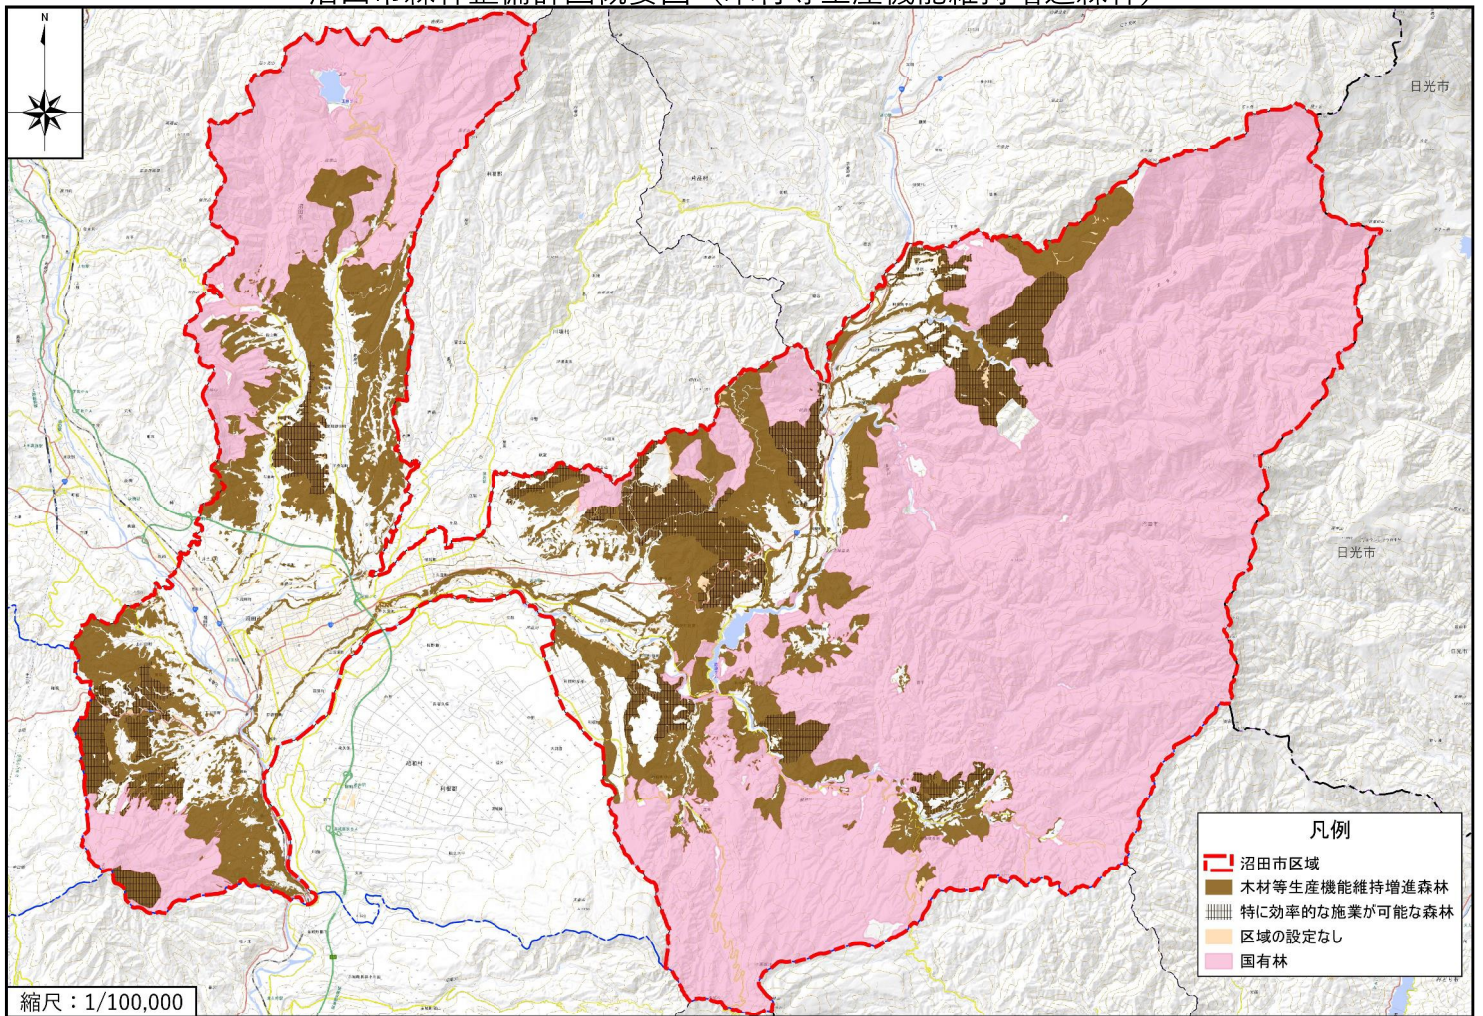

沼田市森林整備計画概要図

森林整備計画概要図（森林位置）

森林整備計画概要図（森林資源状況）

森林整備計画概要図（公益的機能別施業森林等）

森林整備計画概要図（木材等生産機能維持増進森林）

森林整備計画概要図（鳥獣害防止森林区域）

森林整備計画概要図（基幹路網、路網整備等推進区域、森林の総合利用関係施設）

森林整備計画概要図（森林法施行規則第33条第1号口の規定に基づく区域）

森林整備計画概要図（経営計画管理事業区域）

沼田市森林整備計画概要図（森林位置）

沼田市森林整備計画概要図（森林資源状況）

測量法に基づく国土地理院長承認（複製）R7JHF 472 本製品を複製する場合には、国土地理院の長の承認を得なければならない。

沼田市森林整備計画概要図（公益的機能別施業森林等）

測量法に基づく国土地理院長承認（複製）R7JHF 472 本製品を複製する場合には、国土地理院の長の承認を得なければならない。

沼田市森林整備計画概要図（木材等生産機能維持増進森林）

沼田市森林整備計画概要図（鳥獣害防止森林区域：ニホンジカ）

沼田市森林整備計画概要図（基幹路網、路網整備等推進区域、森林の総合利用関係施設）

測量法に基づく国土地理院長承認（複製）R7JH 472 本製品を複製する場合には、国土地理院の長の承認を得なければならない。

沼田市森林整備計画概要図（森林法施行規則第33条第1号ロの規定に基づく区域）

測量法に基づく国土地理院長承認（複製）R7JH1472 本製品を複製する場合には、国土地理院の長の承認を得なければならない。