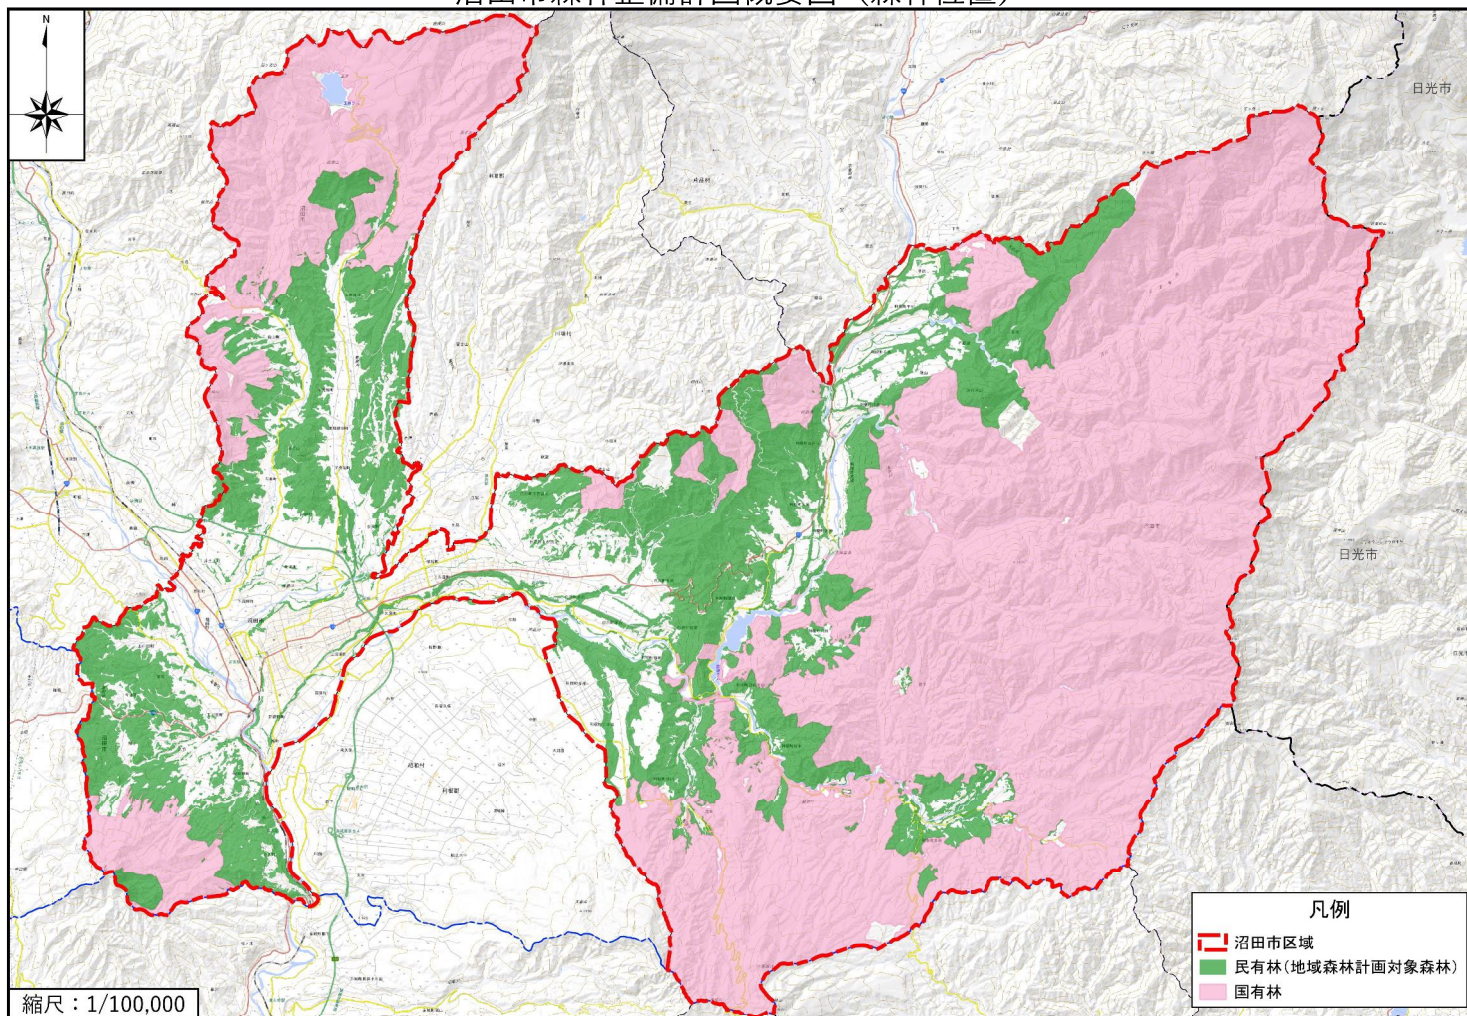

沼田市森林整備計画概要図

森林整備計画概要図（森林位置）

森林整備計画概要図（森林資源状況）

森林整備計画概要図（公益的機能別施業森林等）

森林整備計画概要図（木材等生産機能維持増進森林）

森林整備計画概要図（鳥獣害防止森林区域）

森林整備計画概要図（基幹路網、路網整備等推進区域、森林の総合利用関係施設）

森林整備計画概要図（森林法施行規則第33条第1号口の規定に基づく区域）

森林整備計画概要図（経営計画管理事業区域）

沼田市森林整備計画概要図（森林位置）

沼田市森林整備計画概要図（森林資源状況）

測量法に基づく国土地理院長承認（複製）R7JHF 472 本製品を複製する場合には、国土地理院の長の承認を得なければならない。

沼田市森林整備計画概要図（公益的機能別施業森林等）

測量法に基づく国土地理院長承認（複製）R7JHF 472 本製品を複製する場合には、国土地理院の長の承認を得なければならない。

沼田市森林整備計画概要図（木材等生産機能維持増進森林）

沼田市森林整備計画概要図（鳥獣害防止森林区域：ニホンジカ）

沼田市森林整備計画概要図（基幹路網、路網整備等推進区域、森林の総合利用関係施設）

測量法に基づく国土地理院長承認（複製）R7JH 472 本製品を複製する場合には、国土地理院の長の承認を得なければならない。

沼田市森林整備計画概要図（森林法施行規則第33条第1号ロの規定に基づく区域）

測量法に基づく国土地理院長承認（複製）R7JH1472 本製品を複製する場合には、国土地理院の長の承認を得なければならない。