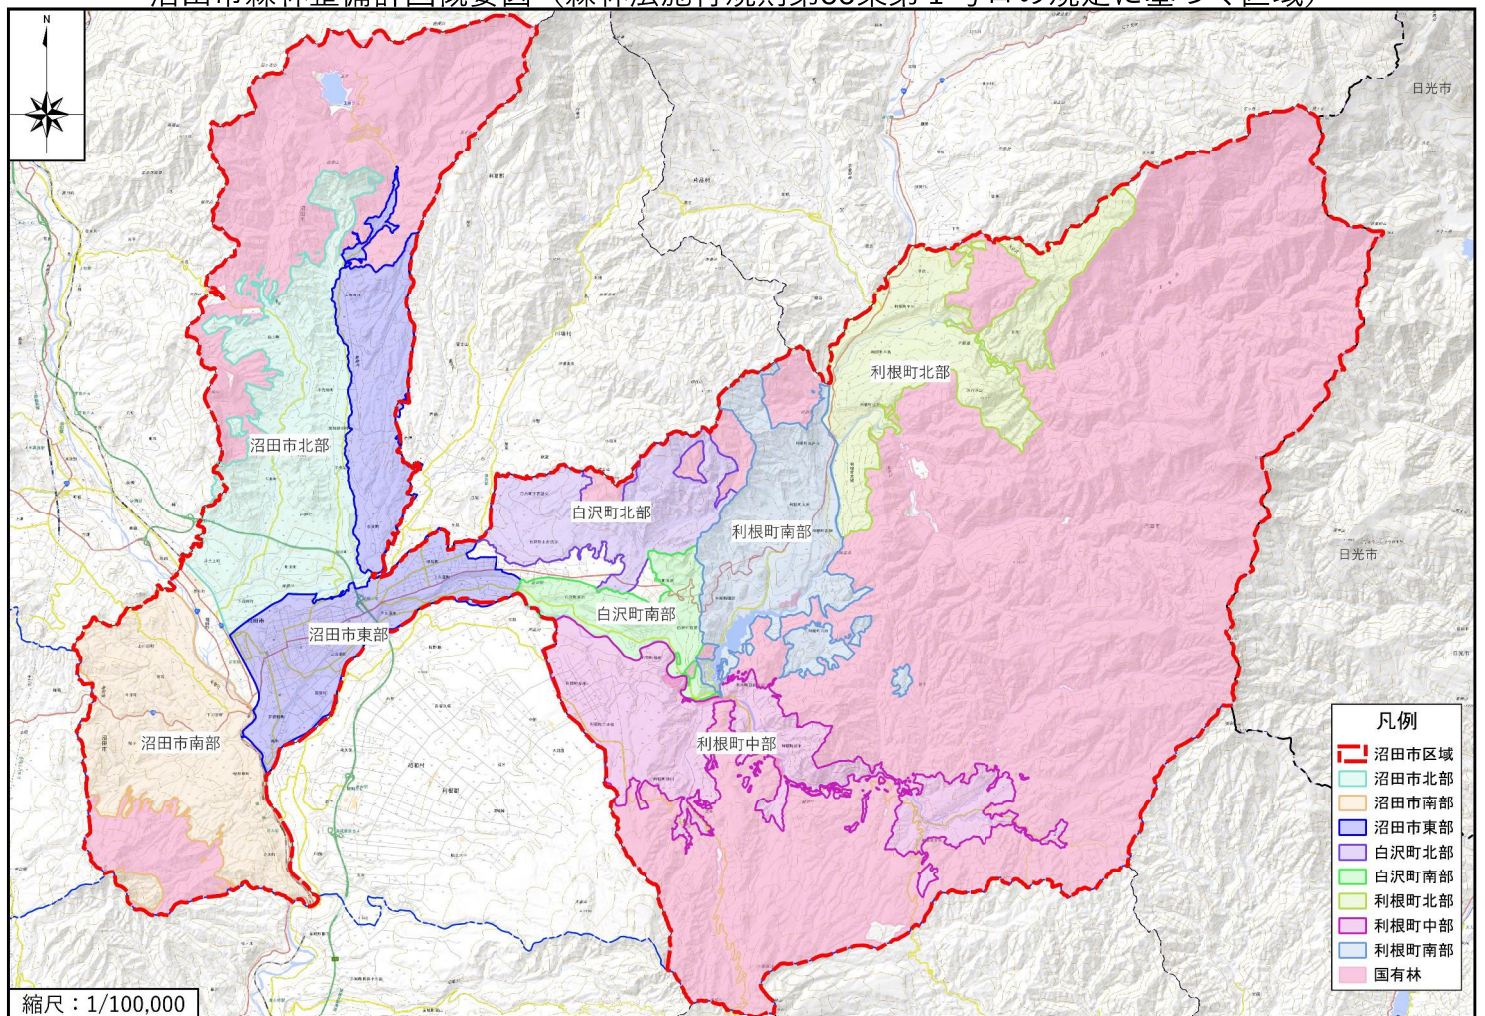

沼田市森林整備計画概要図（木材等生産機能維持増進森林）

沼田市森林整備計画概要図（鳥獣害防止森林区域：ニホンジカ）

沼田市森林整備計画概要図（基幹路網、路網整備等推進区域、森林の総合利用関係施設）

測量法に基づく国土地理院長承認（複製）R7JH 472 本製品を複製する場合には、国土地理院の長の承認を得なければならない。

沼田市森林整備計画概要図（森林法施行規則第33条第1号ロの規定に基づく区域）

測量法に基づく国土地理院長承認（複製）R7JH1472 本製品を複製する場合には、国土地理院の長の承認を得なければならない。

沼田市森林整備計画概要図（森林経営管理事業区域）

測量法に基づく国土地理院長承認（複製）R7JHI 472 本製品を複製する場合には、国土地理院の長の承認を得なければならない。