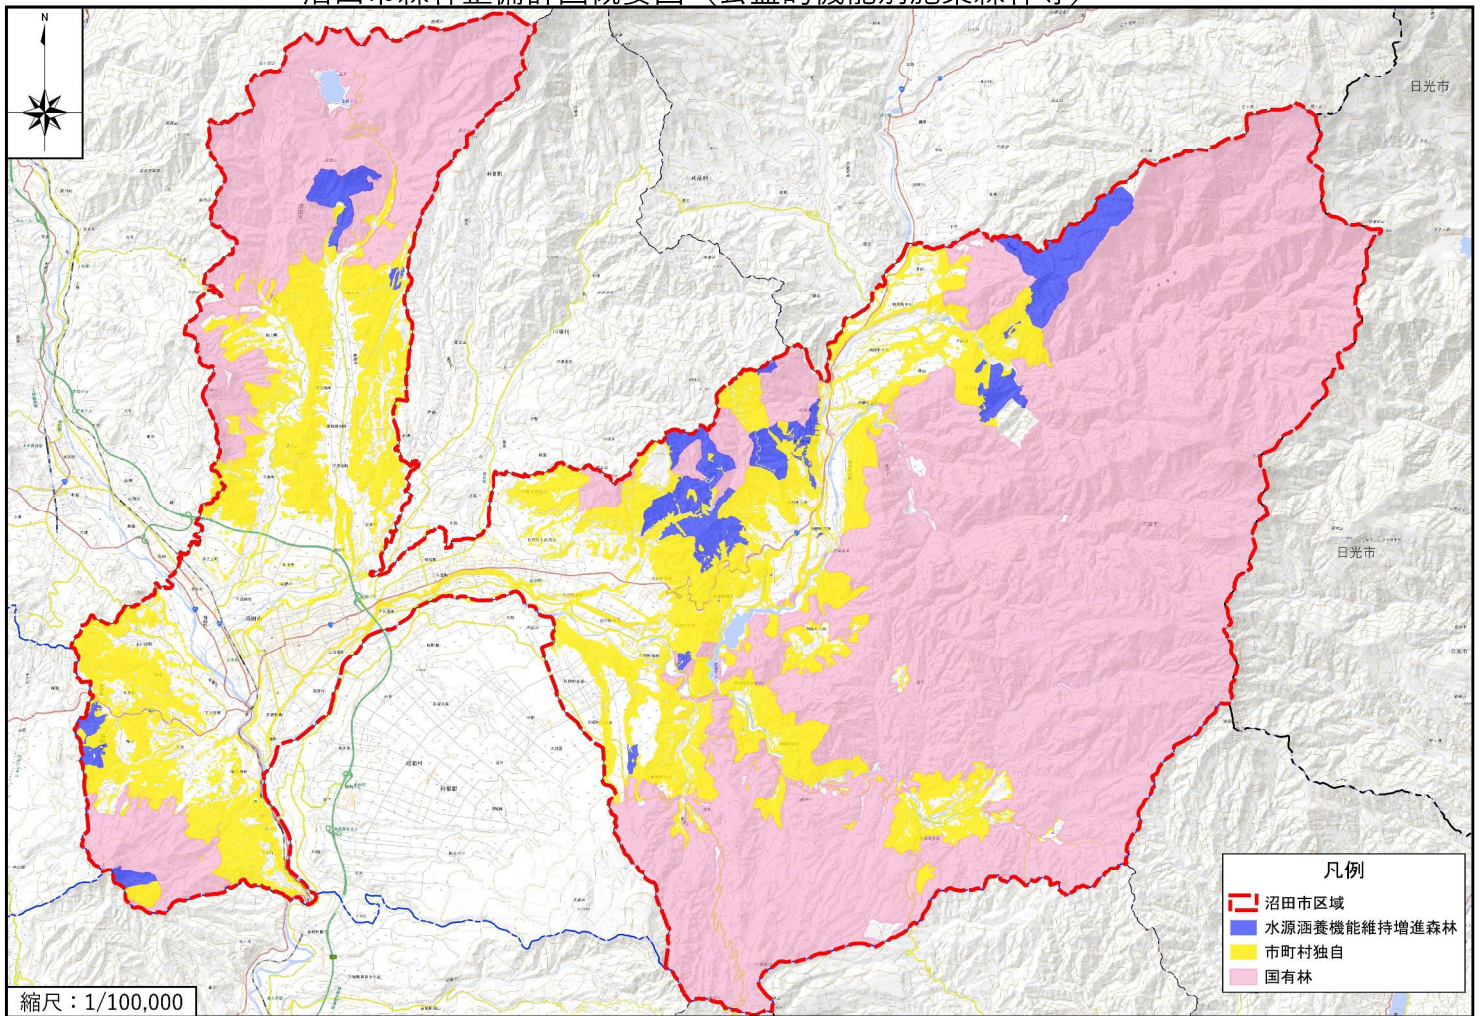

沼田市森林整備計画概要図

森林整備計画概要図（森林位置）

森林整備計画概要図（森林資源状況）

森林整備計画概要図（公益的機能別施業森林等）

森林整備計画概要図（木材等生産機能維持増進森林）

森林整備計画概要図（鳥獣害防止森林区域）

森林整備計画概要図（基幹路網、路網整備等推進区域、森林の総合利用関係施設）

森林整備計画概要図（森林法施行規則第33条第1号口の規定に基づく区域）

森林整備計画概要図（経営計画管理事業区域）

沼田市森林整備計画概要図（森林位置）

沼田市森林整備計画概要図（森林資源状況）

測量法に基づく国土地理院長承認（複製）R7JHF 472 本製品を複製する場合には、国土地理院の長の承認を得なければならない。

沼田市森林整備計画概要図（公益的機能別施業森林等）

測量法に基づく国土地理院長承認（複製）R7JHF 472 本製品を複製する場合には、国土地理院の長の承認を得なければならない。

沼田市森林整備計画概要図（木材等生産機能維持増進森林）

沼田市森林整備計画概要図（鳥獣害防止森林区域：ニホンジカ）

沼田市森林整備計画概要図（基幹路網、路網整備等推進区域、森林の総合利用関係施設）

測量法に基づく国土地理院長承認（複製）R7JH 472 本製品を複製する場合には、国土地理院の長の承認を得なければならない。

沼田市森林整備計画概要図（森林法施行規則第33条第1号ロの規定に基づく区域）

測量法に基づく国土地理院長承認（複製）R7JH1472 本製品を複製する場合には、国土地理院の長の承認を得なければならない。