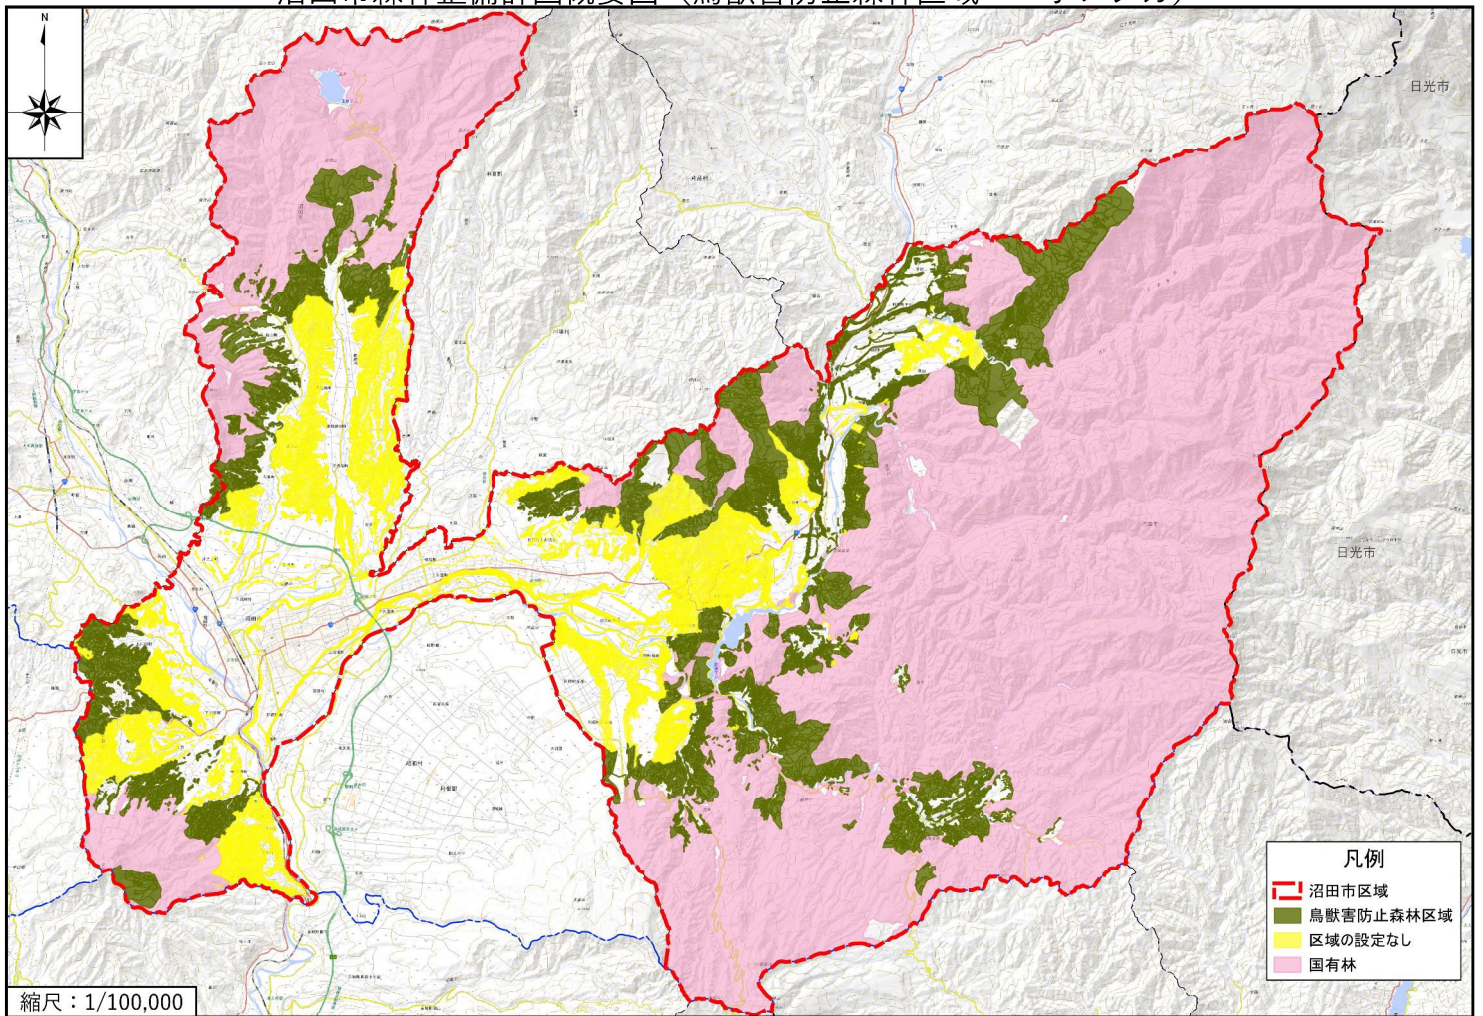

沼田市森林整備計画概要図

森林整備計画概要図（森林位置）

森林整備計画概要図（森林資源状況）

森林整備計画概要図（公益的機能別施業森林等）

森林整備計画概要図（木材等生産機能維持増進森林）

森林整備計画概要図（鳥獣害防止森林区域）

森林整備計画概要図（基幹路網、路網整備等推進区域、森林の総合利用関係施設）

森林整備計画概要図（森林法施行規則第33条第1号口の規定に基づく区域）

森林整備計画概要図（経営計画管理事業区域）

沼田市森林整備計画概要図（森林位置）

沼田市森林整備計画概要図（森林資源状況）

測量法に基づく国土地理院長承認（複製）R7JHF 472 本製品を複製する場合には、国土地理院の長の承認を得なければならない。

沼田市森林整備計画概要図（公益的機能別施業森林等）

測量法に基づく国土地理院長承認（複製）R7JHF 472 本製品を複製する場合には、国土地理院の長の承認を得なければならない。

沼田市森林整備計画概要図（木材等生産機能維持増進森林）

沼田市森林整備計画概要図（鳥獣害防止森林区域：ニホンジカ）

沼田市森林整備計画概要図（基幹路網、路網整備等推進区域、森林の総合利用関係施設）

測量法に基づく国土地理院長承認（複製）R7JH 472 本製品を複製する場合には、国土地理院の長の承認を得なければならない。

沼田市森林整備計画概要図（森林法施行規則第33条第1号ロの規定に基づく区域）

測量法に基づく国土地理院長承認（複製）R7JH1472 本製品を複製する場合には、国土地理院の長の承認を得なければならない。