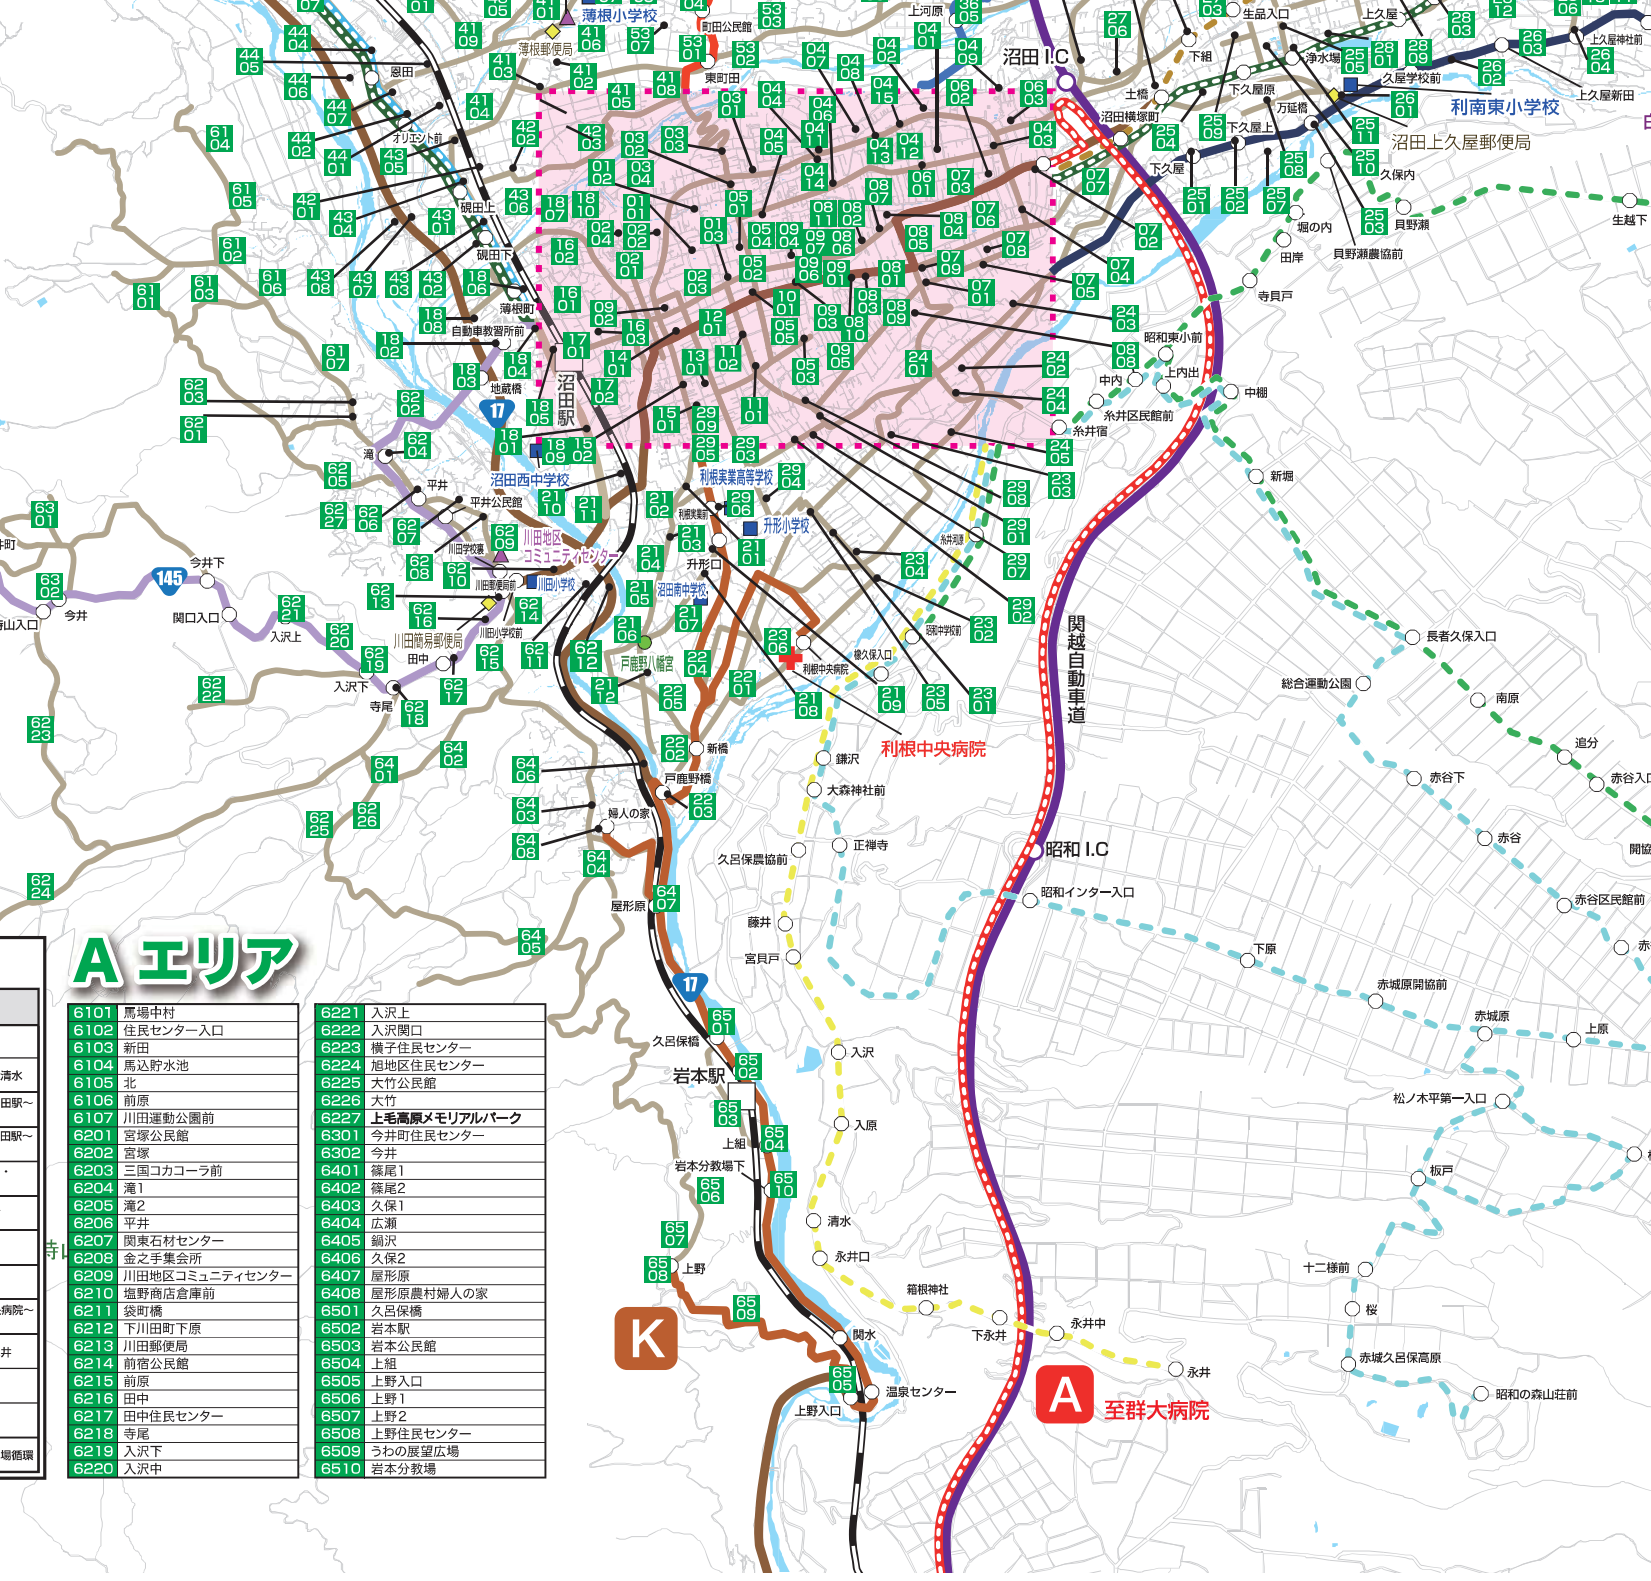

- 4107 薄根小学校東
- 4108 寺久保橋
- 4109 三国自動車
- 4201 白岩町谷地田
- 4202 白岩町公民館
- 4203 ふれあい福祉センター
- 4301 碓田町公民館
- 4302 碓田下
- 4303 碓田町清水
- 4304 碓田上
- 4305 佐山林道踏切
- 4306 碓田町薄根
- 4307 運動公園入口
- 4308 沼田市運動公園
- 4401 四釜新橋
- 4402 オリエント前
- 4404 恩田町五反畑
- 4405 戸神踏切
- 4406 フレッセイ沼田恩田店
- 4407 ねぎし療養院
- 4501 井土上町上公民館
- 4502 井土上町熊野
- 4503 荘田神社
- 4504 荘田城址公園
- 4505 井土上町稲荷
- 4506 井土上町下公民館
- 4507 群馬木工前

- 4804 堀廻町構造改善センター
- 4805 山王団地
- 4901 大釜町上
- 4902 大釜町公民館
- 5001 センイレブ沼田善桂寺店
- 5002 善桂寺町上原
- 5003 薄根中学校
- 5004 善桂寺町新田前
- 5005 松井自動車前
- 5101 東石墨
- 5102 石墨町多目的集会施設
- 5103 釜戸谷
- 5104 石墨一本松
- 5105 退母薬師堂
- 5106 西石墨町掲示板
- 5107 十間橋
- 5201 戸神町農事研修所
- 5202 戸神町公民館
- 5203 キヨミ美餐室
- 5301 東町田
- 5302 町田町水田稲作研修所入口
- 5303 町田町東平
- 5304 町田公民館
- 5305 町田町天水
- 5306 町田町西公民館
- 5307 町田町冷田
- 5308 町田町赤坂
- 5309 工業団地前

運行系統の概要・凡例

分類	路線	色・線	記号	発着・主な経由地
民間路線	① 高速バスアップル号		A	沼田駅前～県庁前～群大病院
	② 鎌田線		B	上毛高原駅～沼田駅～鎌田～大清水
	③ 猿ヶ京線		C	沼田市保健福祉センター前～沼田駅～猿ヶ京
ぬまくる(沼田市委託路線)	④ 中山本宿線		D	沼田市保健福祉センター前～沼田駅～中山本宿
	⑤ 遊葉山線		E	沼田駅～サラダパーク～遊葉山・たんばら
	⑥ 根利尾溝高校線		F	根利集会所～南郷～尾溝高校前
	⑦ 佐山線		G	沼田駅～国立病院～佐山
	⑨ 南郷線		J	沼田駅～上沼湯～輪組～南郷
	⑩ 岩本線		K	国立病院～婦人の家～利根中央病院～上野
	⑪ 永井線			関越車庫～材木町～細新道～永井
昭和村委託路線	⑫ 中野・生越循環線			関越車庫～材木町～細新道～中野・生越循環
	⑬ 赤谷・桜循環線			関越車庫～材木町～細新道～赤谷・桜循環
川場村委託路線	⑭ 川場村循環線			沼田駅～沼田高校前～土橋～川場循環

1. ### A エリア
2. 6101 馬場中村
   - 6102 住民センター入口
   - 6103 新田
   - 6104 馬込貯水池
   - 6105 北原
   - 6106 前原
   - 6107 川田運動公園前
   - 6201 宮塚公民館
   - 6202 宮塚
   - 6203 三国コカコーラ前
   - 6204 滝1
   - 6205 滝2
   - 6206 平井
   - 6207 関東石材センター
   - 6208 金之手集会所
   - 6209 川田地区コミュニティセンター
   - 6210 塩野商店倉庫前
   - 6211 袋町橋
   - 6212 下川田町下原
   - 6213 川田郵便局
   - 6214 前宿公民館
   - 6215 前原
   - 6216 田中
   - 6217 田中住民センター
   - 6218 寺尾
   - 6219 入沢下
   - 6220 入沢中
   - 6221 入沢上
   - 6222 入沢関口
   - 6223 横子住民センター
   - 6224 旭地区住民センター
   - 6225 大竹公民館
   - 6226 大竹
   - 6227 上毛高原メモリアルパーク
   - 6301 今井町住民センター
   - 6302 今井
   - 6401 篠尾1
   - 6402 篠尾2
   - 6403 久保1
   - 6404 広瀬
   - 6405 鍋沢
   - 6406 久保2
   - 6407 屋形原
   - 6408 屋形原農村婦人の家
   - 6501 久呂保橋
   - 6502 岩本駅
   - 6503 岩本公民館
   - 6504 上組
   - 6505 上野入口
   - 6506 上野1
   - 6507 上野2
   - 6508 上野住民センター
   - 6509 うわの展望広場
   - 6510 岩本分教場