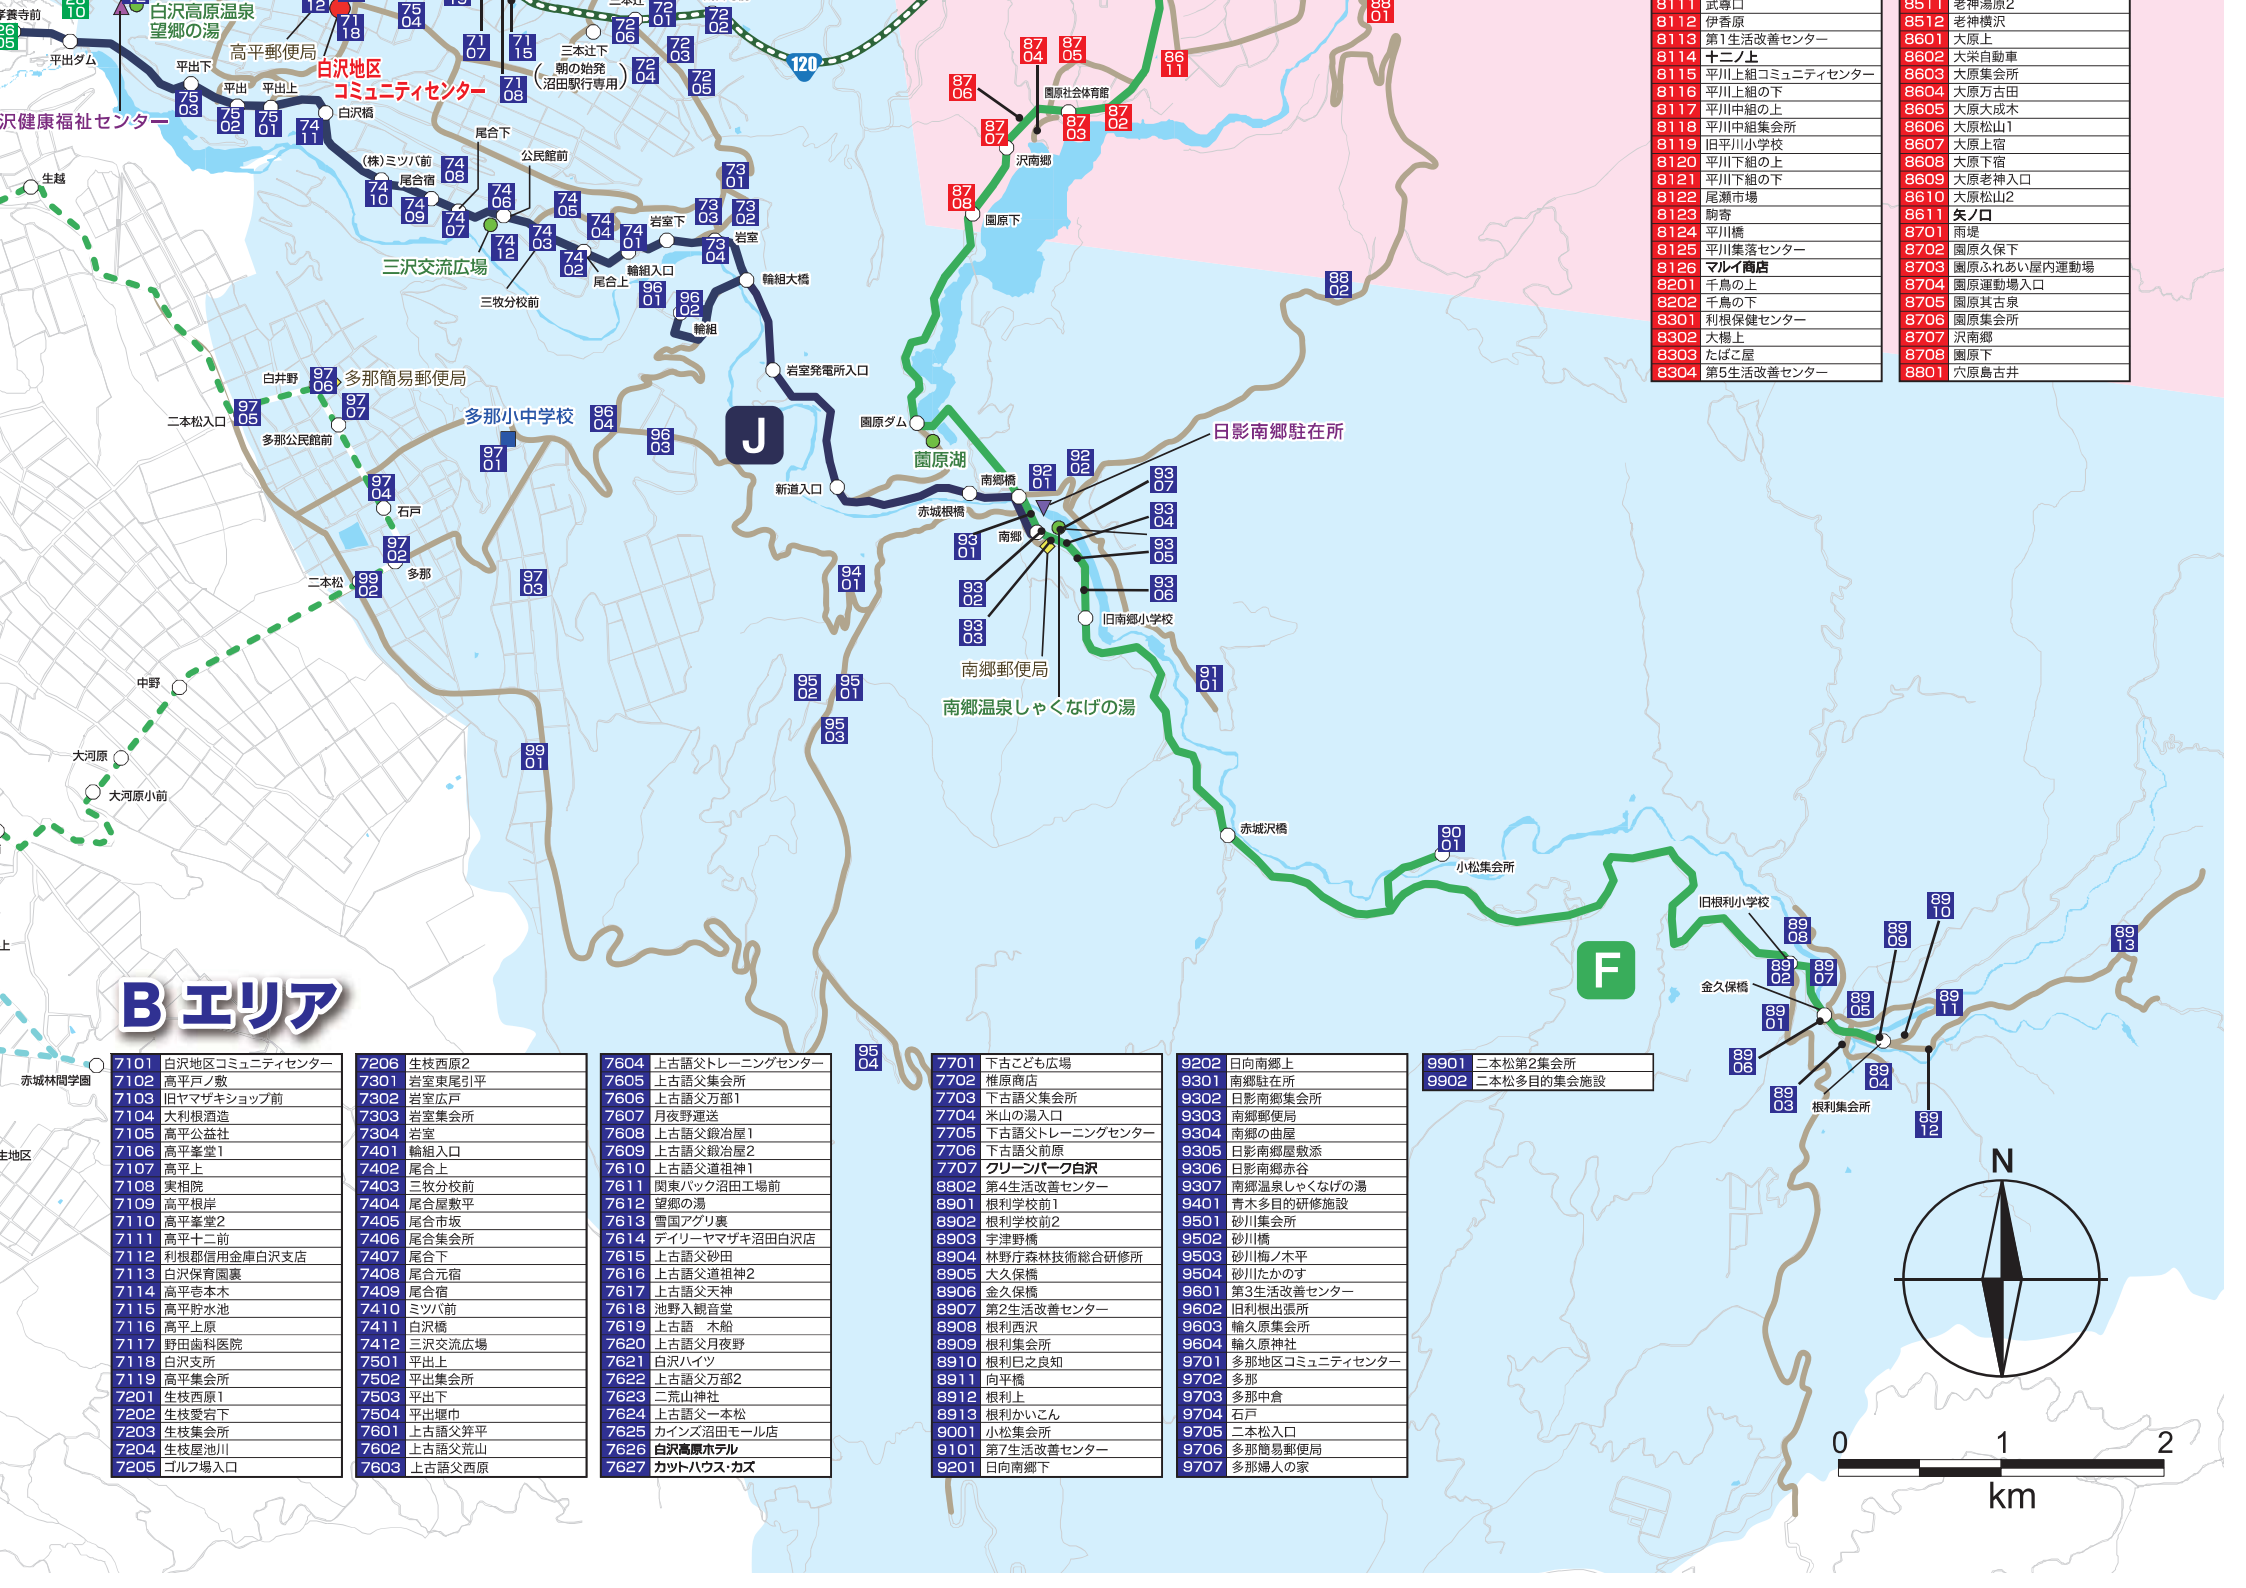

8111	武尊口	8511	老神湯原2
8112	伊香原	8512	老神横沢
8113	第1生活改善センター	8601	大原上
8114	十二ノ上	8602	大栄自動車
8115	平川上組コミュニティセンター	8603	大原集会所
8116	平川上組の下	8604	大原万吉田
8117	平川中組の上	8605	大原大成木
8118	平川中組集会所	8606	大原松山1
8119	旧平川小学校	8607	大原上宿
8120	平川下組の上	8608	大原下宿
8121	平川下組の下	8609	大原老神入口
8122	尾瀬市場	8610	大原松山2
8123	駒寄	8611	矢ノ口
8124	平川橋	8701	雨堤
8125	平川集落センター	8702	園原久保下
8126	マルイ商店	8703	園原ふれあい屋内運動場
8201	千鳥の上	8704	園原運動場入口
8202	千鳥の下	8705	園原其古泉
8301	利根保健センター	8706	園原集会所
8302	大橋上	8707	沢南郷
8303	たばこ屋	8708	園原下
8304	第5生活改善センター	8801	穴原島古井

B エリア

7101	白沢地区コミュニティセンター
7102	高平戸ノ敷
7103	旧ヤマザキショップ前
7104	大利根酒造
7105	高平公益社
7106	高平峯堂1
7107	高平上
7108	夷相院
7109	高平根岸
7110	高平峯堂2
7111	高平十二郎
7112	利根郡信用金庫白沢支店
7113	白沢保育園裏
7114	高平巻本木
7115	高平野水池
7116	高平上原
7117	野田歯科医院
7118	白沢支所
7119	高平集会所
7201	生枝西原1
7202	生枝巽谷下
7203	生枝集会所
7204	生枝屋池川
7205	ゴルフ場入口

7206	生枝西原2
7301	岩室東尾引平
7302	岩室広戸
7303	岩室集会所
7304	岩室
7401	輪組入口
7402	尾合上
7403	三牧分校前
7404	尾合屋敷平
7405	尾合市坂
7406	尾合集会所
7407	尾合下
7408	尾合元宿
7409	尾合宿
7410	ミツバ前
7411	白沢橋
7412	三沢交流広場
7501	平出上
7502	平出集会所
7503	平出下
7504	平出堰市
7601	上古語父葬平
7602	上古語父荒山
7603	上古語父西原

7604	上古語父トレーニングセンター
7605	上古語父集会所
7606	上古語父万部1
7607	月夜野運送
7608	上古語父鍛冶屋1
7609	上古語父鍛冶屋2
7610	上古語父道祖神1
7611	関東パーク沼田工場前
7612	望郷の湯
7613	雪国アグリ菓
7614	デイリーヤマザキ沼田白沢店
7615	上古語父砂田
7616	上古語父道祖神2
7617	上古語父天神
7618	池野入観音堂
7619	上古語 木船
7620	上古語父月夜野
7621	白沢ハイツ
7622	上古語父万部2
7623	二荒山神社
7624	上古語父一本松
7625	カインズ沼田モール店
7626	白沢高原ホテル
7627	カットハウス・カズ

7701	下古子ども広場
7702	権原商店
7703	下古語父集会所
7704	米山の湯入口
7705	下古語父トレーニングセンター
7706	下古語父前原
7707	クリーンパーク白沢
8802	第4生活改善センター
8901	根利学校前1
8902	根利学校前2
8903	宇津野橋
8904	林野庁森林技術総合研修所
8905	大久保橋
8906	金久保橋
8907	第2生活改善センター
8908	根利西沢
8909	根利集会所
8910	根利巴之良知
8911	向平橋
8912	根利上
8913	根利かいこん
9001	小松集会所
9101	第7生活改善センター
9201	日向南郷下

9202	日向南郷上
9301	南郷駐在所
9302	日影南郷集会所
9303	南郷郵便局
9304	南郷の曲屋
9305	日影南郷塵敷添
9306	日影南郷赤谷
9307	南郷温泉しゃくなげの湯
9401	青木多目的研修施設
9501	砂川集会所
9502	砂川橋
9503	砂川橋ノ木平
9504	砂川たかのす
9601	第3生活改善センター
9602	旧利根出張所
9603	輪久原集会所
9604	輪久原神社
9701	多那地区コミュニティセンター
9702	多那
9703	多那中倉
9704	石戸
9705	二本松入口
9706	多那簡易郵便局
9707	多那婦人の家

9901	二本松第2集会所
9902	二本松多目的集会所施設