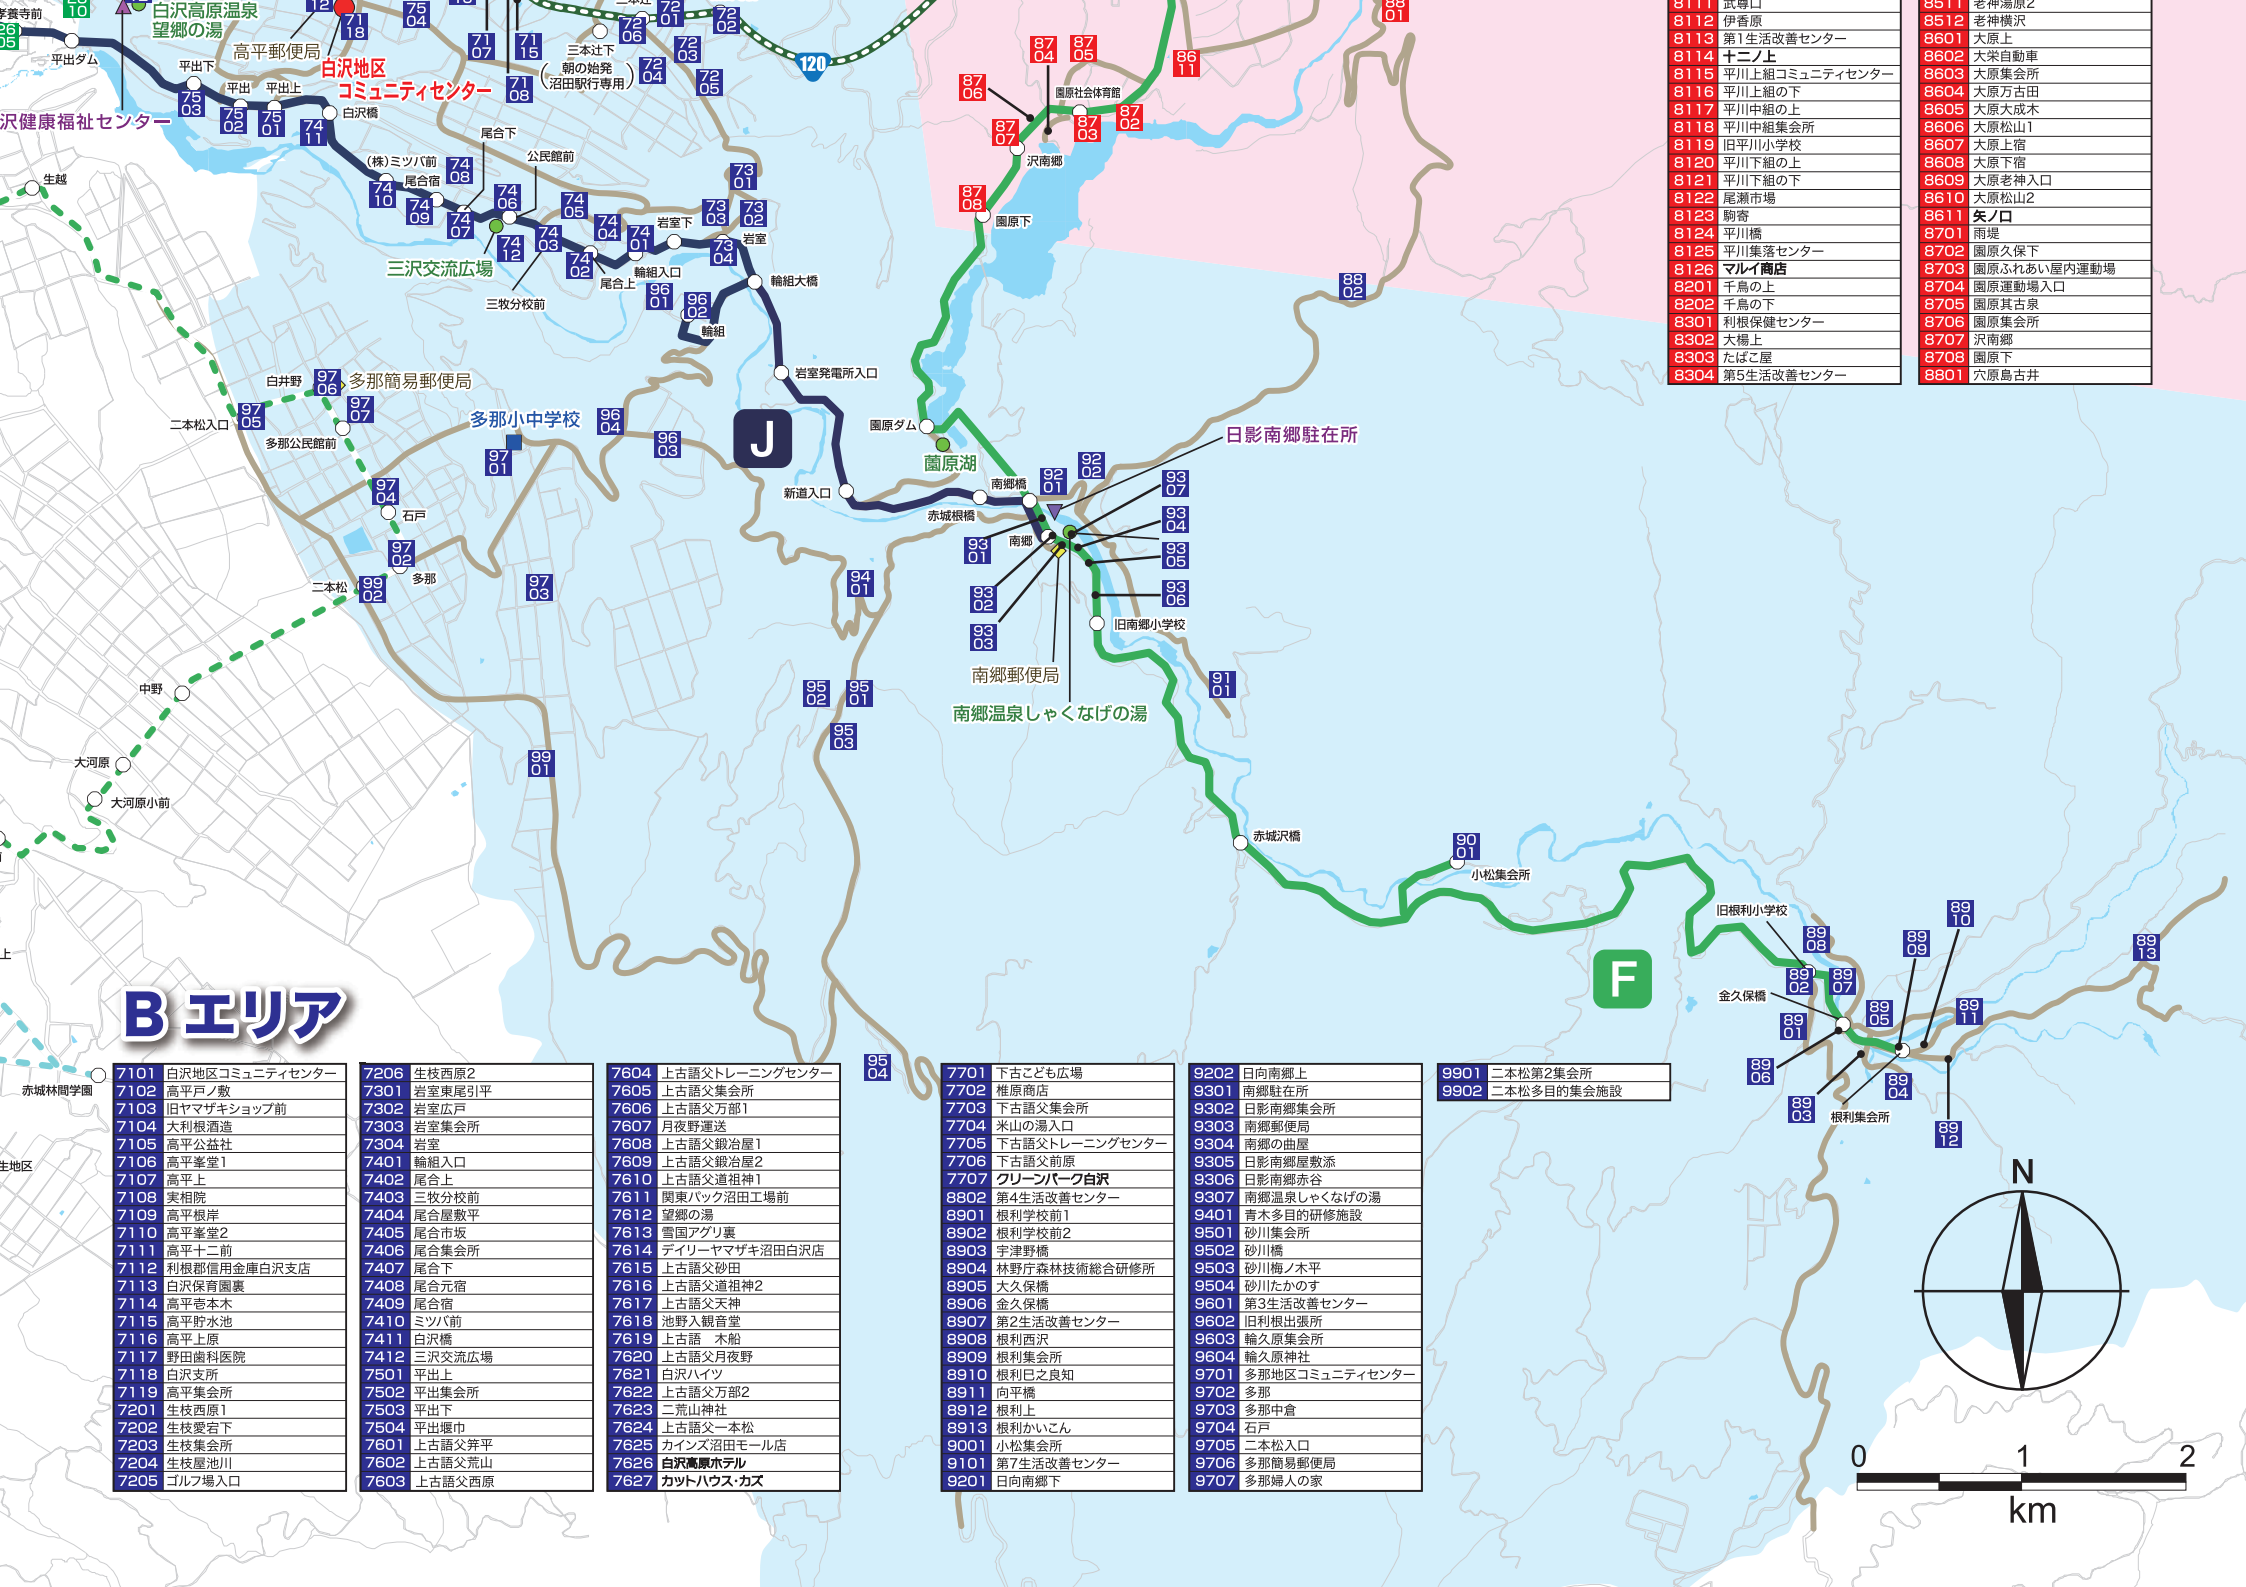

8001	追貝砥山	8305	二荒山神社
8002	追貝原	8306	大平
8003	追貝上	8307	内森橋
8004	追貝久保	8401	高戸谷小澤
8005	利根郡信用金庫追貝支店	8402	利根庁用車管理センター裏
8006	追貝千歳	8403	高戸谷十二廻
8007	利根地区コミュニティセンター	8404	高戸谷集会所
8008	追貝地区コミュニティセンター	8405	追貝郵便局
8009	追貝後田	8406	下街道
8010	吹割の滝	8407	おいがみ舞茸園
8011	利根柔剣道場	8408	J A利根沼田利根東支店
8012	利根中プール横	8409	セブイレブ 利根老神温泉入口店
8013	追貝上組集会所	8410	まるきゅう高戸谷店
8101	立沢	8501	宮沢橋
8102	立沢下	8502	老神集会所
8103	平川牧野地前原	8503	老神多目的広場
8104	平原の上	8504	東老神
8105	平原集会所	8505	大湯橋
8106	平原の下1	8506	老神温泉
8107	平原の下2	8507	利根観光会館
8108	尾瀬高校上	8508	老神温泉ボーイ畑
8109	尾瀬高校前	8509	老神湯之上集会所
8110	吉野豆腐店	8510	老神湯上1