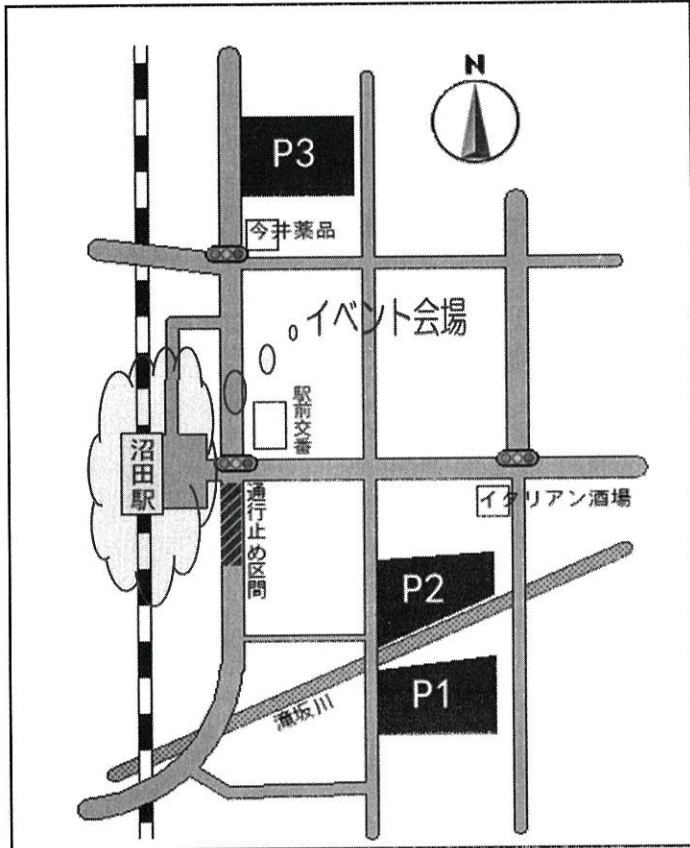

交通規制：午前9時30分～午後4時30分