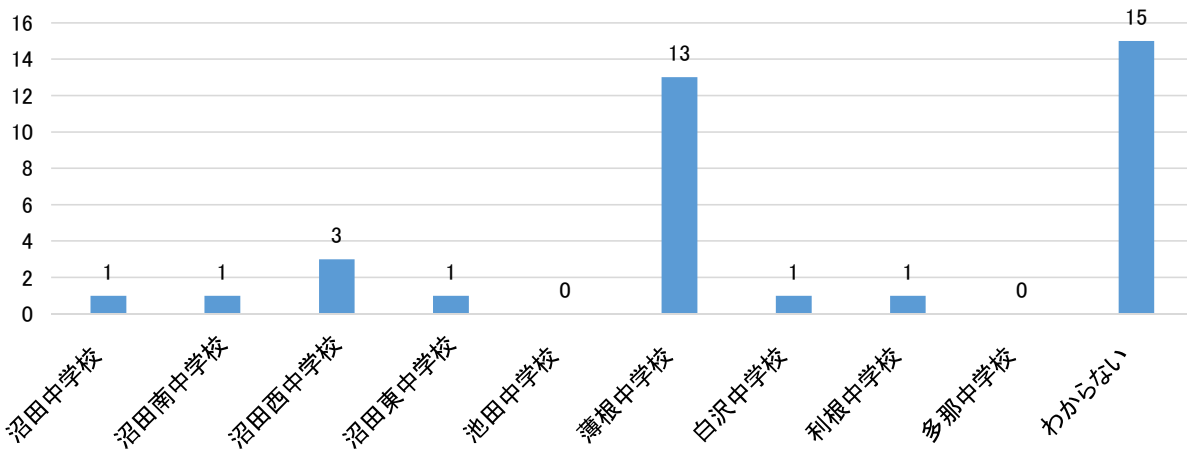

中学校1・2年生のアンケート結果【池田中学校】

回答数: 36 件

2 望ましい学級数と生徒数について

Q3 中学校の1学級(クラス)当たりの望ましい人数

Q4 中学校の1学年あたりの望ましい学級数(クラス数)

Q5 学校全体の人数について

Q6 Q5で選んだ理由として最も当てはまるものと、2番目に当てはまるもの

4 中学校の統廃合について

Q10 以前と比べて子どもの数が少なくなり、周辺の町村では、二つ以上の小学校を一つにまとめていることについて知っていますか。

Q11 仮に、近隣の中学校と統廃合される場合、望ましい学校

5 学校に期待すること

Q12 これからの「学校」について望むこと(1人3つまで回答) 回答数:102件