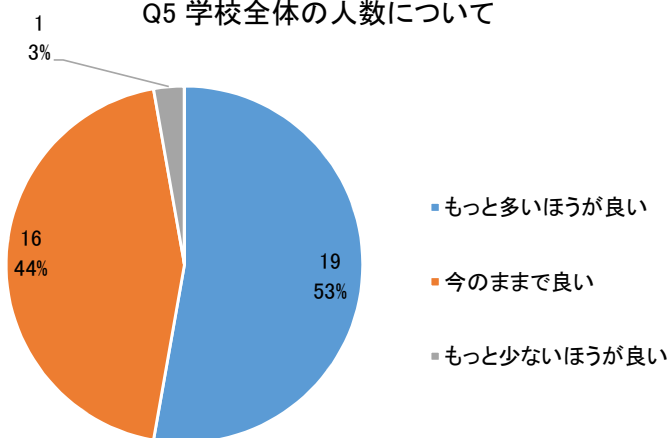

中学校1・2年生のアンケート結果【池田中学校】

回答数: 36 件

2 望ましい学級数と生徒数について

Q3 中学校の1学級(クラス)当たりの望ましい人数

Q4 中学校の1学年あたりの望ましい学級数(クラス数)

Q5 学校全体の人数について

Q6 Q5で選んだ理由として最も当てはまるものと、2番目に当てはまるもの

4 中学校の統廃合について

Q10 以前と比べて子どもの数が少なくなり、周辺の町村では、二つ以上の小学校を一つにまとめていることについて知っていますか。

Q11 仮に、近隣の中学校と統廃合される場合、望ましい学校

5 学校に期待すること

Q12 これからの「学校」について望むこと(1人3つまで回答) 回答数:102件