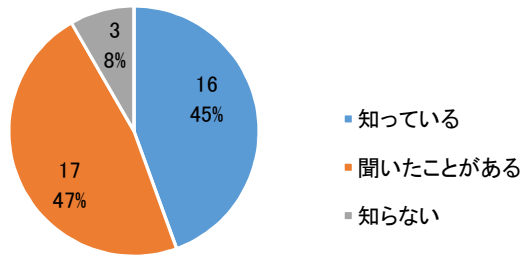

4 中学校の統廃合について

Q10 以前と比べて子どもの数が少なくなり、周辺の町村では、二つ以上の小学校を一つにまとめていることについて知っていますか。