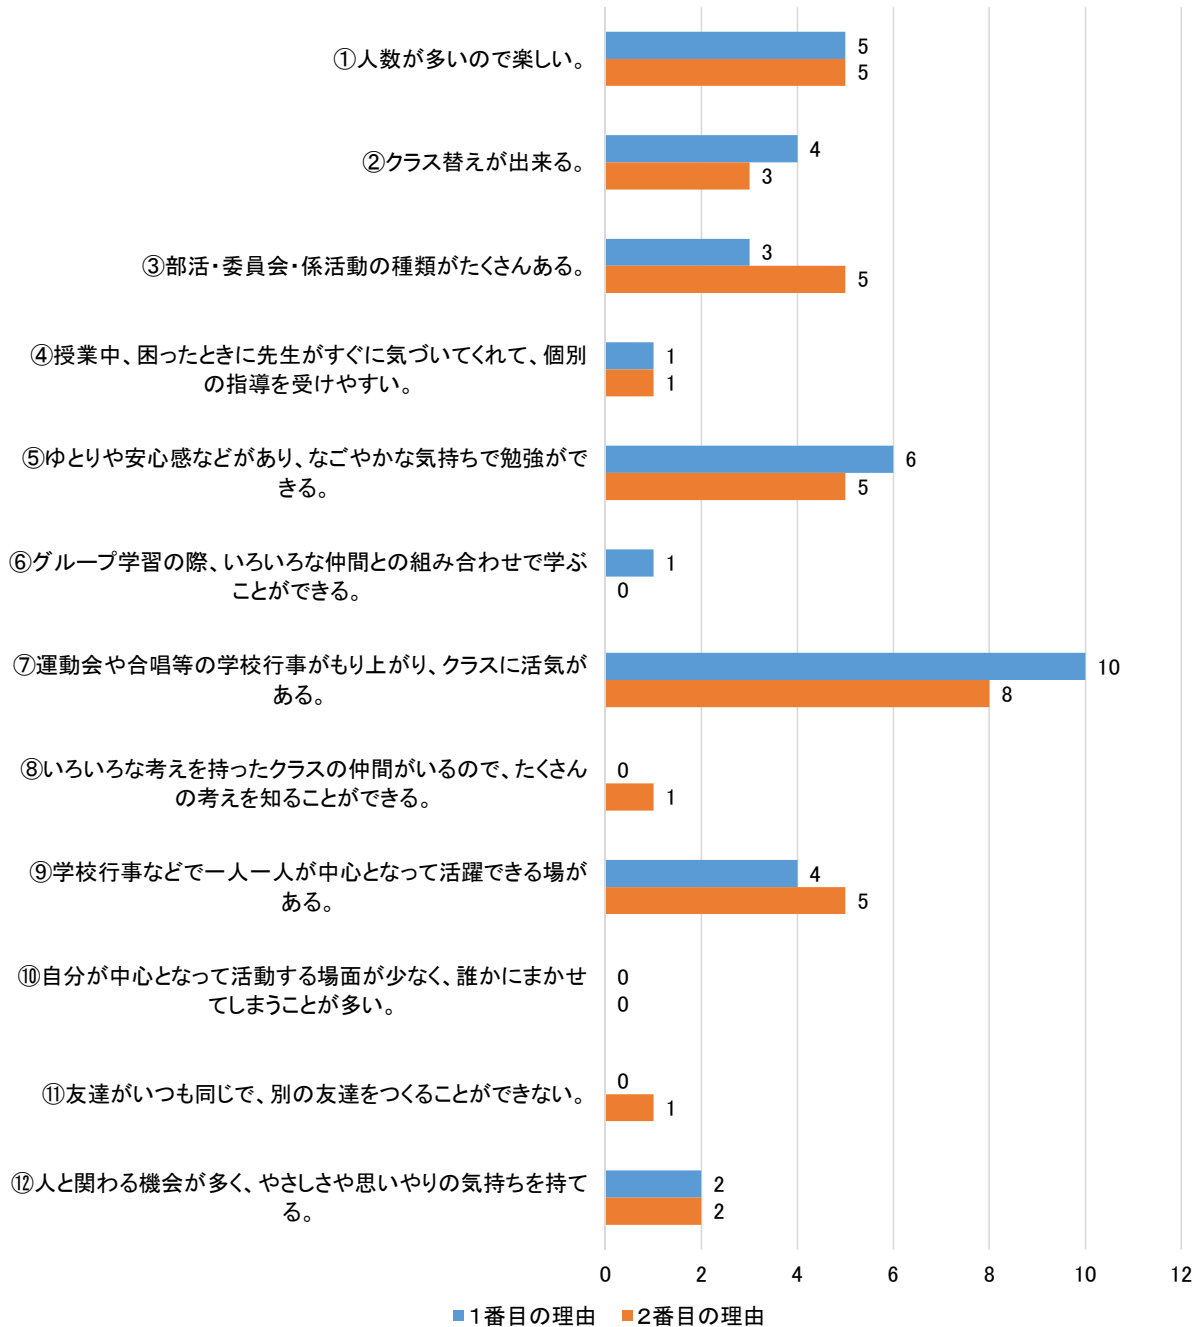

中学校1・2年生のアンケート結果【池田中学校】

回答数: 36 件

2 望ましい学級数と生徒数について

Q3 中学校の1学級(クラス)当たりの望ましい人数

Q4 中学校の1学年あたりの望ましい学級数(クラス数)

Q5 学校全体の人数について

Q6 Q5で選んだ理由として最も当てはまるものと、2番目に当てはまるもの

4 中学校の統廃合について

Q10 以前と比べて子どもの数が少なくなり、周辺の町村では、二つ以上の小学校を一つにまとめていることについて知っていますか。

Q11 仮に、近隣の中学校と統廃合される場合、望ましい学校

5 学校に期待すること

Q12 これからの「学校」について望むこと(1人3つまで回答) 回答数:102件