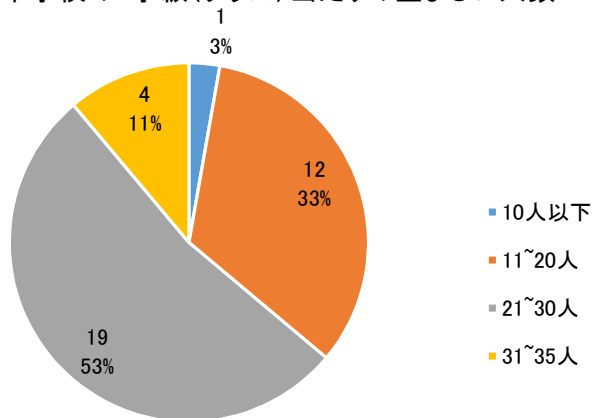

中学校1・2年生のアンケート結果【池田中学校】

回答数: 36 件

2 望ましい学級数と生徒数について

Q3 中学校の1学級(クラス)当たりの望ましい人数

Q4 中学校の1学年あたりの望ましい学級数(クラス数)

Q5 学校全体の人数について

Q6 Q5で選んだ理由として最も当てはまるものと、2番目に当てはまるもの

4 中学校の統廃合について

Q10 以前と比べて子どもの数が少なくなり、周辺の町村では、二つ以上の小学校を一つにまとめていることについて知っていますか。

Q11 仮に、近隣の中学校と統廃合される場合、望ましい学校

5 学校に期待すること

Q12 これからの「学校」について望むこと(1人3つまで回答) 回答数:102件