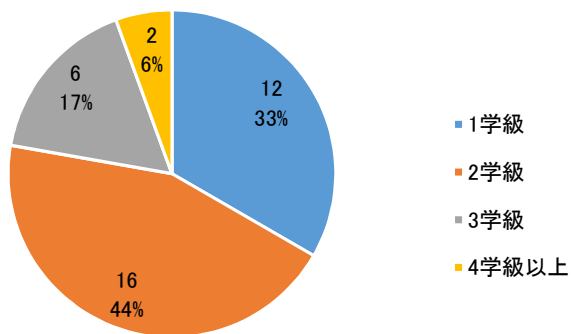

中学校1・2年生のアンケート結果【池田中学校】

回答数: 36 件

2 望ましい学級数と生徒数について

Q3 中学校の1学級(クラス)当たりの望ましい人数

Q4 中学校の1学年あたりの望ましい学級数(クラス数)

Q5 学校全体の人数について

Q6 Q5で選んだ理由として最も当てはまるものと、2番目に当てはまるもの

4 中学校の統廃合について