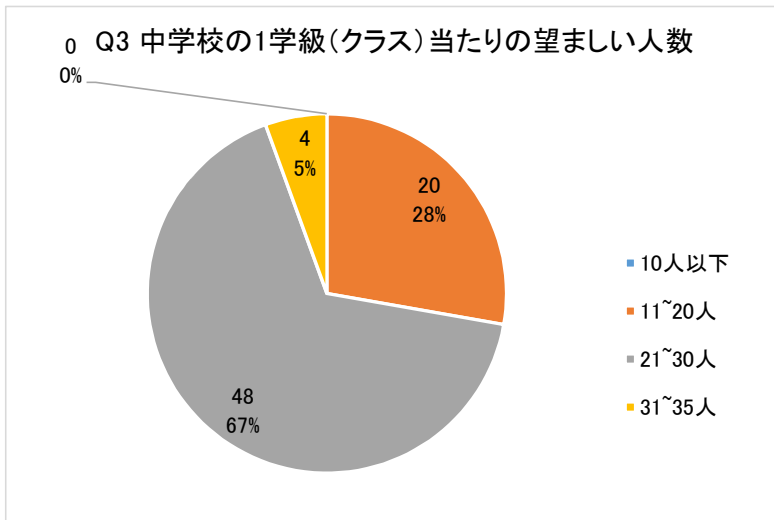

# 中学校1・2年生のアンケート結果【沼田西中学校】

回答数: 72 件

## 2 望ましい学級数と生徒数について

Q6 Q5で選んだ理由として最も当てはまるものと、2番目に当てはまるもの