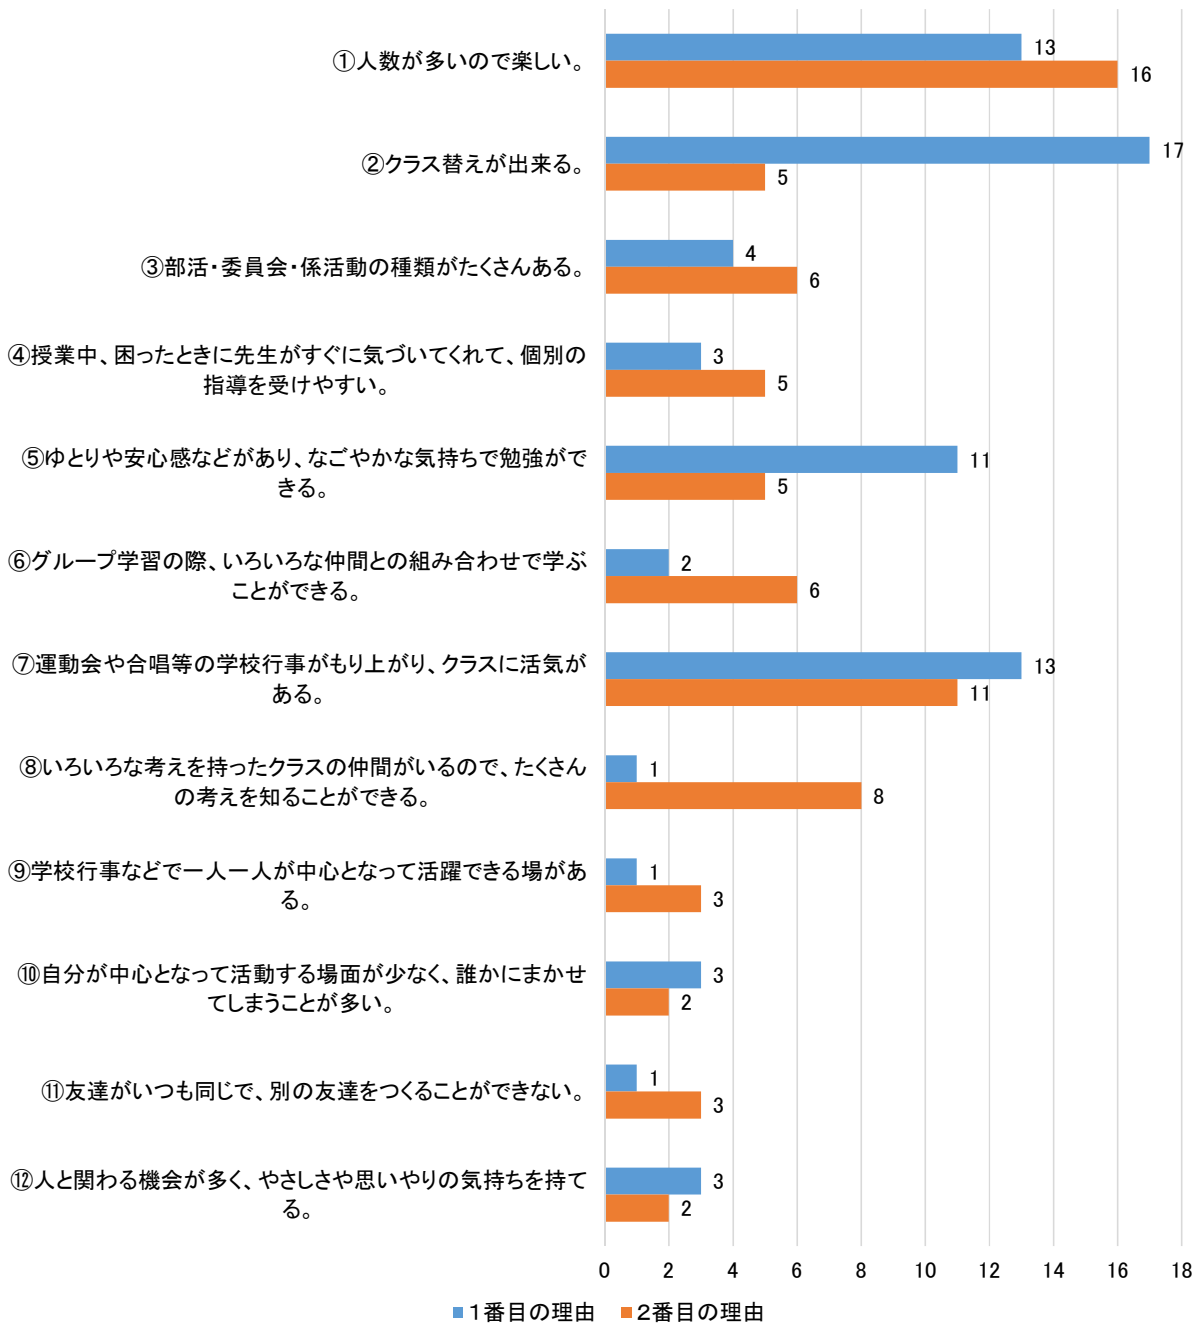

# 中学校1・2年生のアンケート結果【沼田西中学校】

回答数: 72 件

## 2 望ましい学級数と生徒数について

Q6 Q5で選んだ理由として最も当てはまるものと、2番目に当てはまるもの