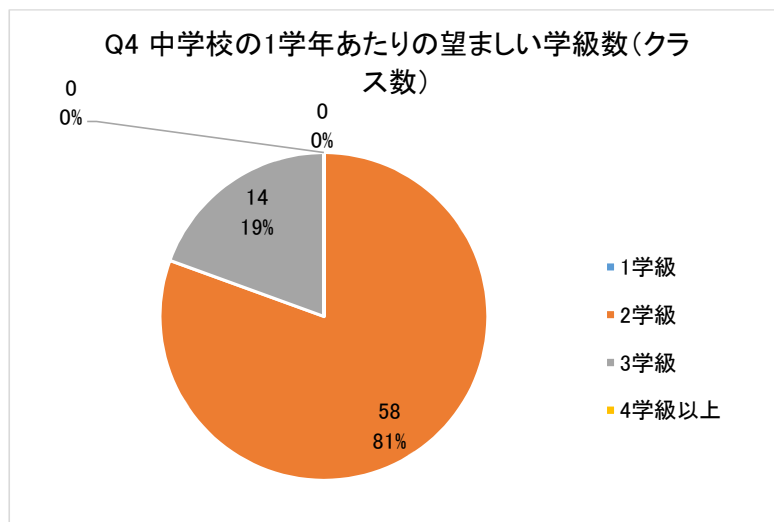

# 中学校1・2年生のアンケート結果【沼田西中学校】

回答数: 72 件

## 2 望ましい学級数と生徒数について

Q6 Q5で選んだ理由として最も当てはまるものと、2番目に当てはまるもの