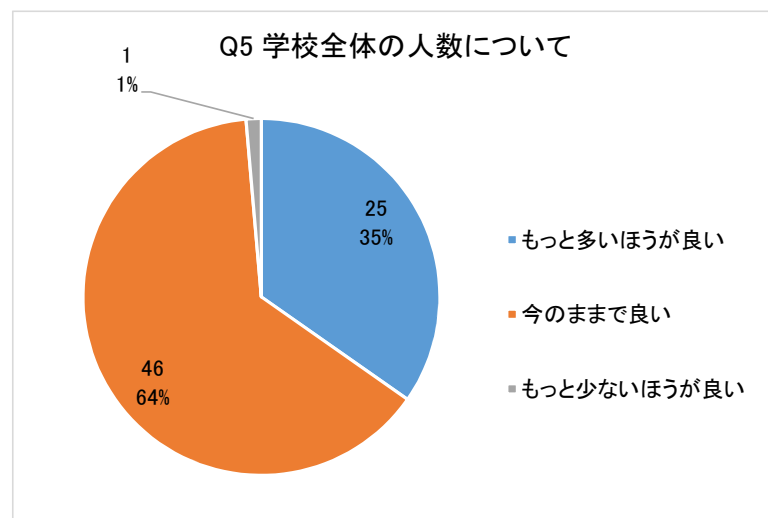

# 中学校1・2年生のアンケート結果【沼田西中学校】

回答数: 72 件

## 2 望ましい学級数と生徒数について

Q6 Q5で選んだ理由として最も当てはまるものと、2番目に当てはまるもの