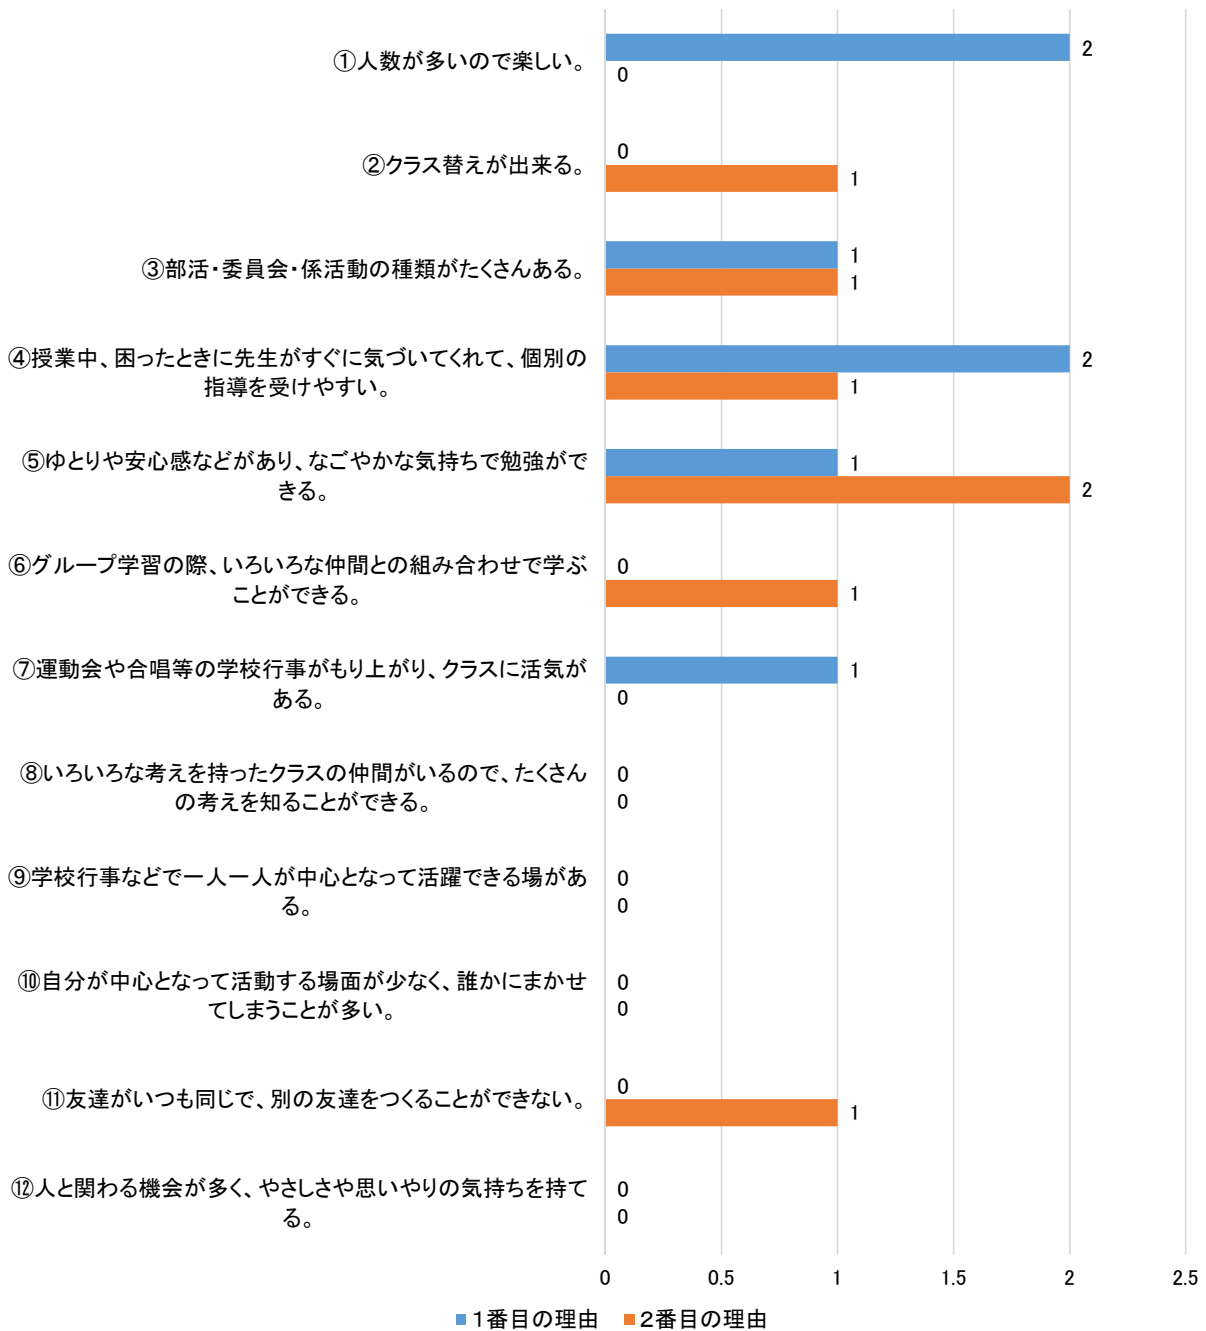

# 中学校1・2年生のアンケート結果【多那中学校】

回答数: 7 件

## 2 望ましい学級数と生徒数について

Q6 Q5で選んだ理由として最も当てはまるものと、2番目に当てはまるもの