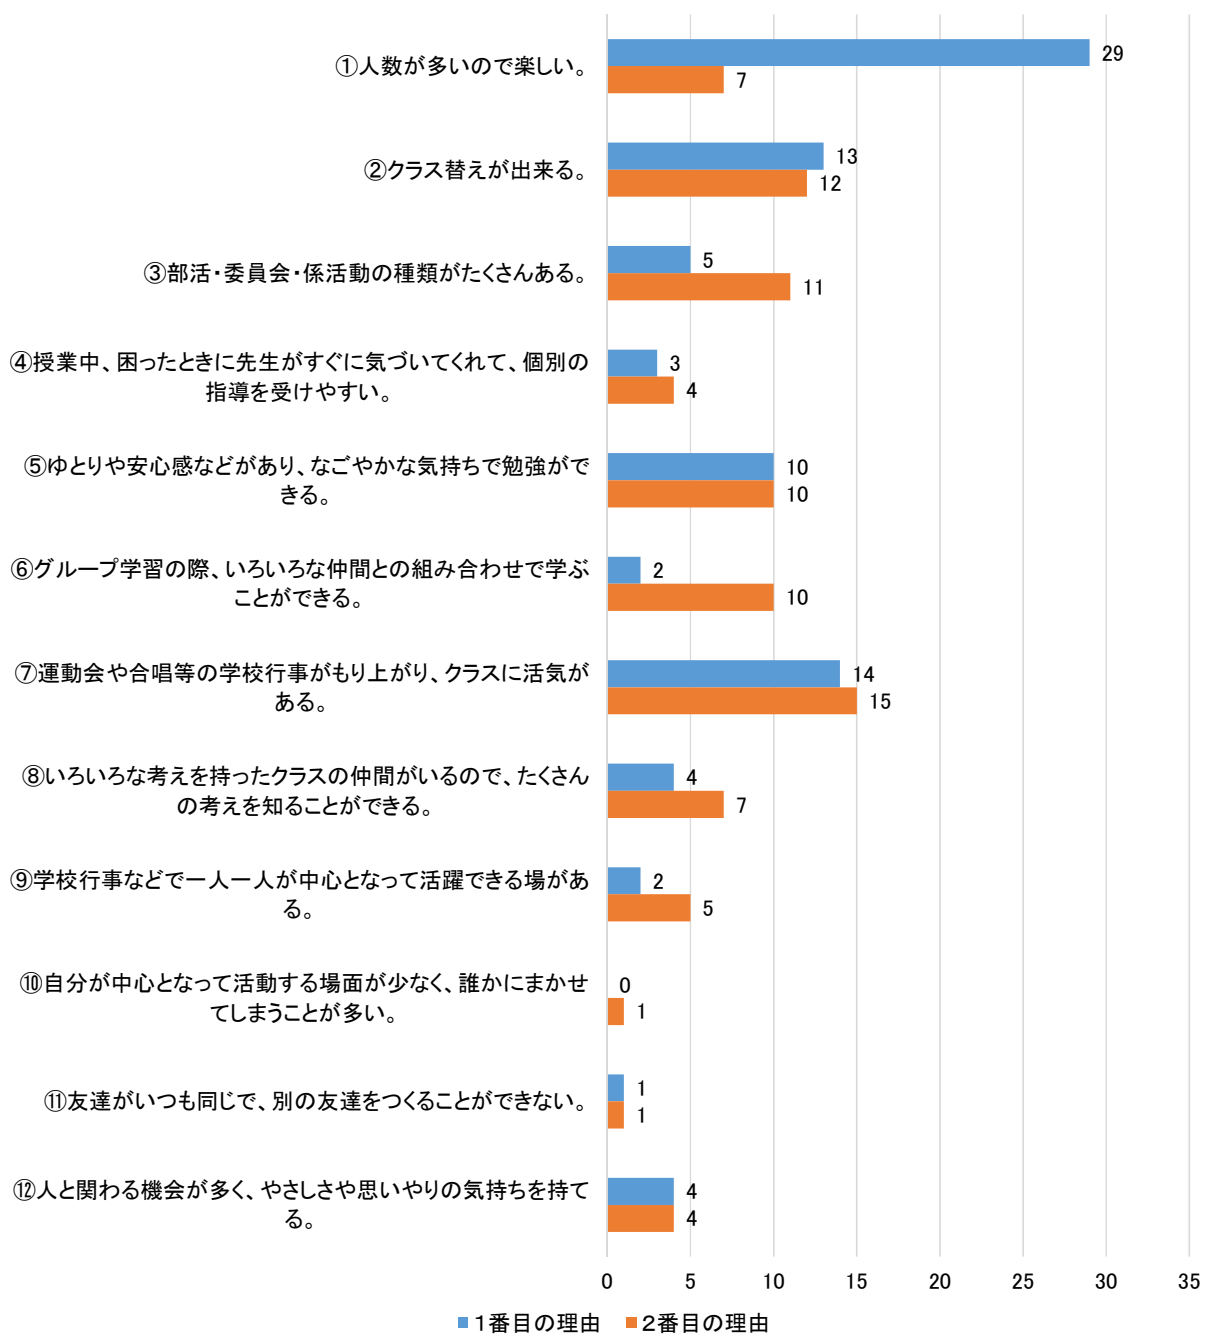

中学校1・2年生のアンケート結果【薄根中学校】

回答数: 87 件

2 望ましい学級数と生徒数について

Q6 Q5で選んだ理由として最も当てはまるものと、2番目に当てはまるもの

4 中学校の統廃合について

Q10 以前と比べて子どもの数が少なくなり、周辺の町村では、二つ以上の小学校を一つにまとめていることについて知っていますか。

Q11 仮に、近隣の中学校と統廃合される場合、望ましい学校

5 学校に期待すること

Q12 これからの「学校」について望むこと(1人3つまで回答) 回答数:221件