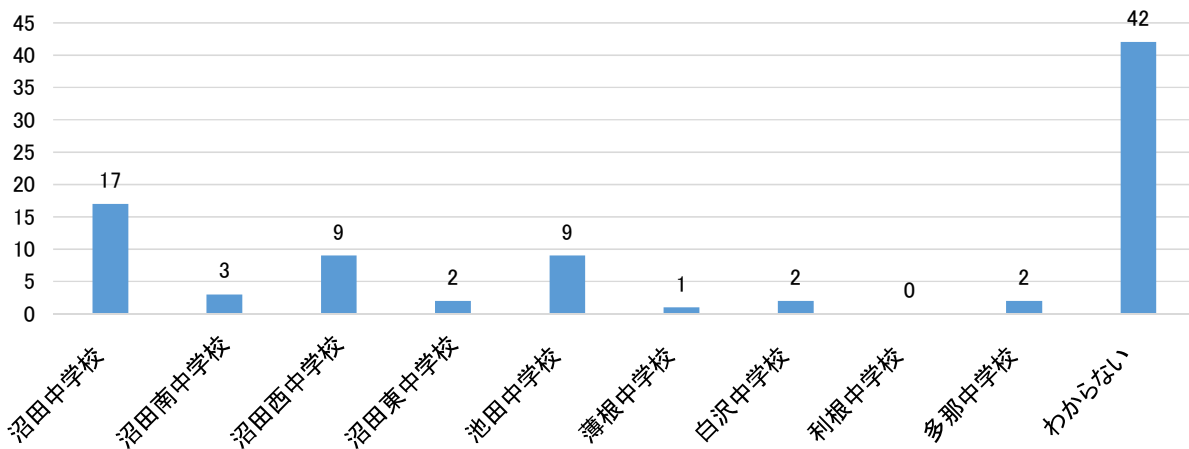

中学校1・2年生のアンケート結果【薄根中学校】

回答数: 87 件

2 望ましい学級数と生徒数について

Q6 Q5で選んだ理由として最も当てはまるものと、2番目に当てはまるもの

4 中学校の統廃合について

Q10 以前と比べて子どもの数が少なくなり、周辺の町村では、二つ以上の小学校を一つにまとめていることについて知っていますか。

Q11 仮に、近隣の中学校と統廃合される場合、望ましい学校

5 学校に期待すること