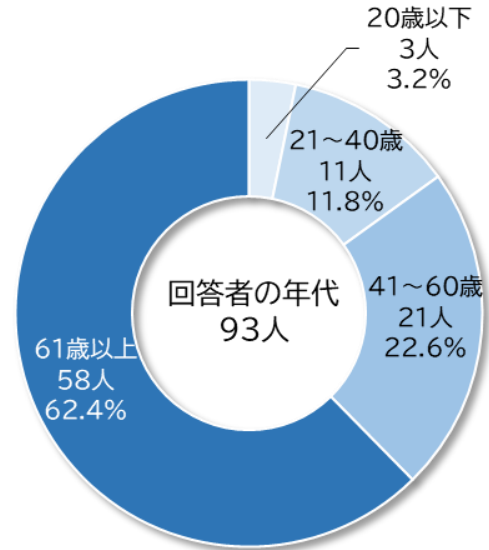

地域づくりアンケートの結果について

利根準備会による「利根を元気にする交流会」で地域づくりについてアンケートを実施しました。93名の方にご協力をいただきました。アンケート結果の概要は以下のとおりです。

Q1.住んでいるところ

Q2.回答者の年代

Q3.参加してみたい活動

その他:

- ・小さなグループで集まれる仲間づくり
- ・いちいの会の対象高齢者の拡大をお願いします
- ・グルメ祭り(デカ盛り)
- ・以前あった老神の竹とうろうの冬祭りを復活させて欲しい
- ・利根の魅力を知ることができるもの
- ・昔ながらのお祭り
- ・花植え

Q4.「利根地区コミュニティ運営組織」の名称

その他:

- ・ここにあったか利根町会!!
- ・おらが町利根会!!
- ・利根飛翼會
- ・とねっP -toneでhappy-
- ・簡単でわかりやすい感じ
- ・とねっぴー ~持続可能なとね町へ~
  (利根+ハッピー) ~未来はここから

この結果については、これからの利根町の地域づくりの参考にさせていただきます。利根町の地域づくりに興味のある方は下記までお問い合わせください。