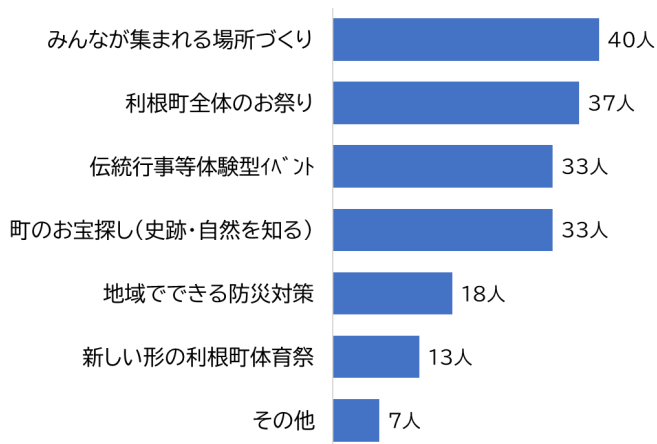

2月28日(水)利根小学校にて、小学6年生を対象に「タイルクラフト講座」を開催しました。卒業記念品として、『フォトフレーム』を作成。素敵な作品が仕上がりました。

利根を元気にする交流会 / 開催しました

3月2日(土)、南郷の曲屋で利根準備会による『利根を元気にする交流会』が開催されました。餅つき体験や豚汁、バゲットディップの配布が行われ、約200の方が参加し盛大に行われました。

準備会メンバーによる餅つき体験が行われました

入口の様子です

南郷の曲家の縁側で、ゆったりした時間を過ごしました

江戸時代のひな人形も飾られています

外の景色を見ながら、のんびりと縁側で食事をする方もいました

休憩スペースで参加者同士の交流ができました

地域づくりアンケートの結果について

利根準備会による「利根を元気にする交流会」で地域づくりについてアンケートを実施しました。93名の方にご協力をいただきました。アンケート結果の概要は以下のとおりです。

Q1.住んでいるところ

Q2.回答者の年代

Q3.参加してみたい活動

その他:

- ・小さなグループで集まれる仲間づくり
- ・いちいの会の対象高齢者の拡大をお願いします
- ・グルメ祭り(デカ盛り)
- ・以前あった老神の竹とうろうの冬祭りを復活させて欲しい
- ・利根の魅力を知ることができるもの
- ・昔ながらのお祭り
- ・花植え

Q4.「利根地区コミュニティ運営組織」の名称

その他:

- ・ここにあったか利根町会!!
- ・おらが町利根会!!
- ・利根飛翼會
- ・とねっP -toneでhappy-
- ・簡単でわかりやすい感じ
- ・とねっぴー ~持続可能なとね町へ~
(利根+ハッピー) ~未来はここから