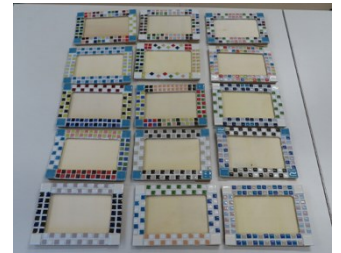

2月28日(水)利根小学校にて、小学6年生を対象に「タイルクラフト講座」を開催しました。卒業記念品として、『フォトフレーム』を作成。素敵な作品が仕上がりました。

利根を元気にする交流会 / 開催しました

3月2日(土)、南郷の曲屋で利根準備会による『利根を元気にする交流会』が開催されました。餅つき体験や豚汁、バゲットディップの配布が行われ、約200の方が参加し盛大に行われました。

準備会メンバーによる餅つき体験が行われました

入口の様子です

南郷の曲家の縁側で、ゆったりした時間を過ごしました

江戸時代のひな人形も飾られています

外の景色を見ながら、のんびりと縁側で食事をする方もいました

休憩スペースで参加者同士の交流ができました

地域づくりアンケートの結果について

利根準備会による「利根を元気にする交流会」で地域づくりについてアンケートを実施しました。93名の方にご協力をいただきました。アンケート結果の概要は以下のとおりです。

Q1.住んでいるところ