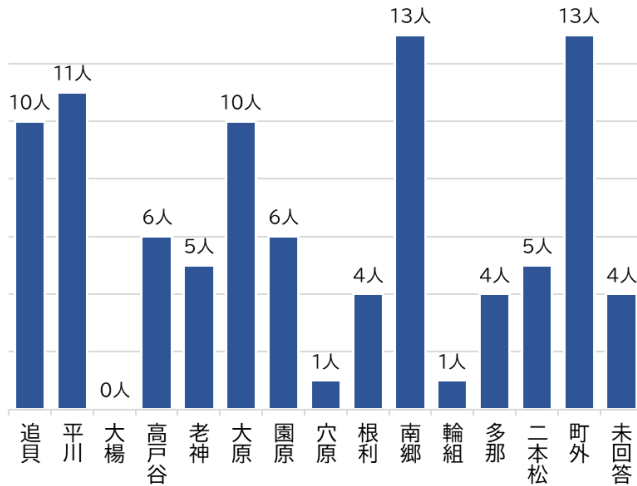

入口の様子です

南郷の曲家の縁側で、ゆったりした時間を過ごしました

江戸時代のひな人形も飾られています

外の景色を見ながら、のんびりと縁側で食事をする方もいました

休憩スペースで参加者同士の交流ができました

地域づくりアンケートの結果について

利根準備会による「利根を元気にする交流会」で地域づくりについてアンケートを実施しました。93名の方にご協力をいただきました。アンケート結果の概要は以下のとおりです。

Q1.住んでいるところ