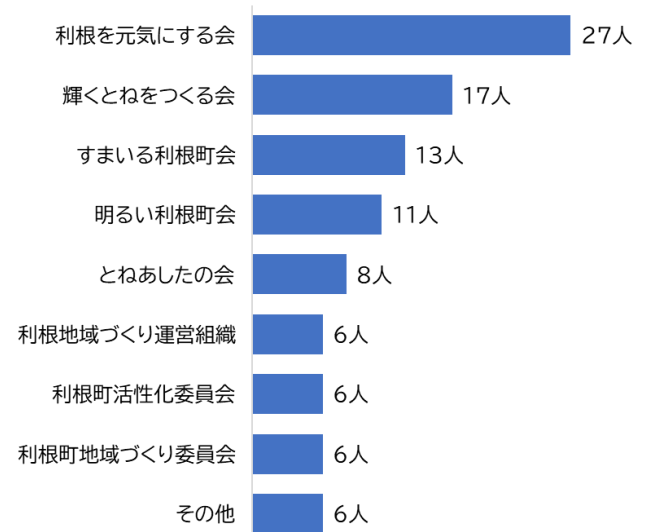

入口の様子です

南郷の曲家の縁側で、ゆったりした時間を過ごしました

江戸時代のひな人形も飾られています

外の景色を見ながら、のんびりと縁側で食事をする方もいました

休憩スペースで参加者同士の交流ができました

地域づくりアンケートの結果について

利根準備会による「利根を元気にする交流会」で地域づくりについてアンケートを実施しました。93名の方にご協力をいただきました。アンケート結果の概要は以下のとおりです。

Q1.住んでいるところ

Q2.回答者の年代

Q3.参加してみたい活動

その他:

- ・小さなグループで集まれる仲間づくり
- ・いちいの会の対象高齢者の拡大をお願いします
- ・グルメ祭り(デカ盛り)
- ・以前あった老神の竹とうろうの冬祭りを復活させて欲しい
- ・利根の魅力を知ることができるもの
- ・昔ながらのお祭り
- ・花植え

Q4.「利根地区コミュニティ運営組織」の名称

その他:

- ・ここにあったか利根町会!!
- ・おらが町利根会!!
- ・利根飛翼會
- ・とねっP -toneでhappy-
- ・簡単でわかりやすい感じ
- ・とねっぴー ~持続可能なとね町へ~
(利根+ハッピー) ~未来はここから

この結果については、これからの利根町の地域づくりの参考にさせていただきます。利根町の地域づくりに興味のある方は下記までお問い合わせください。