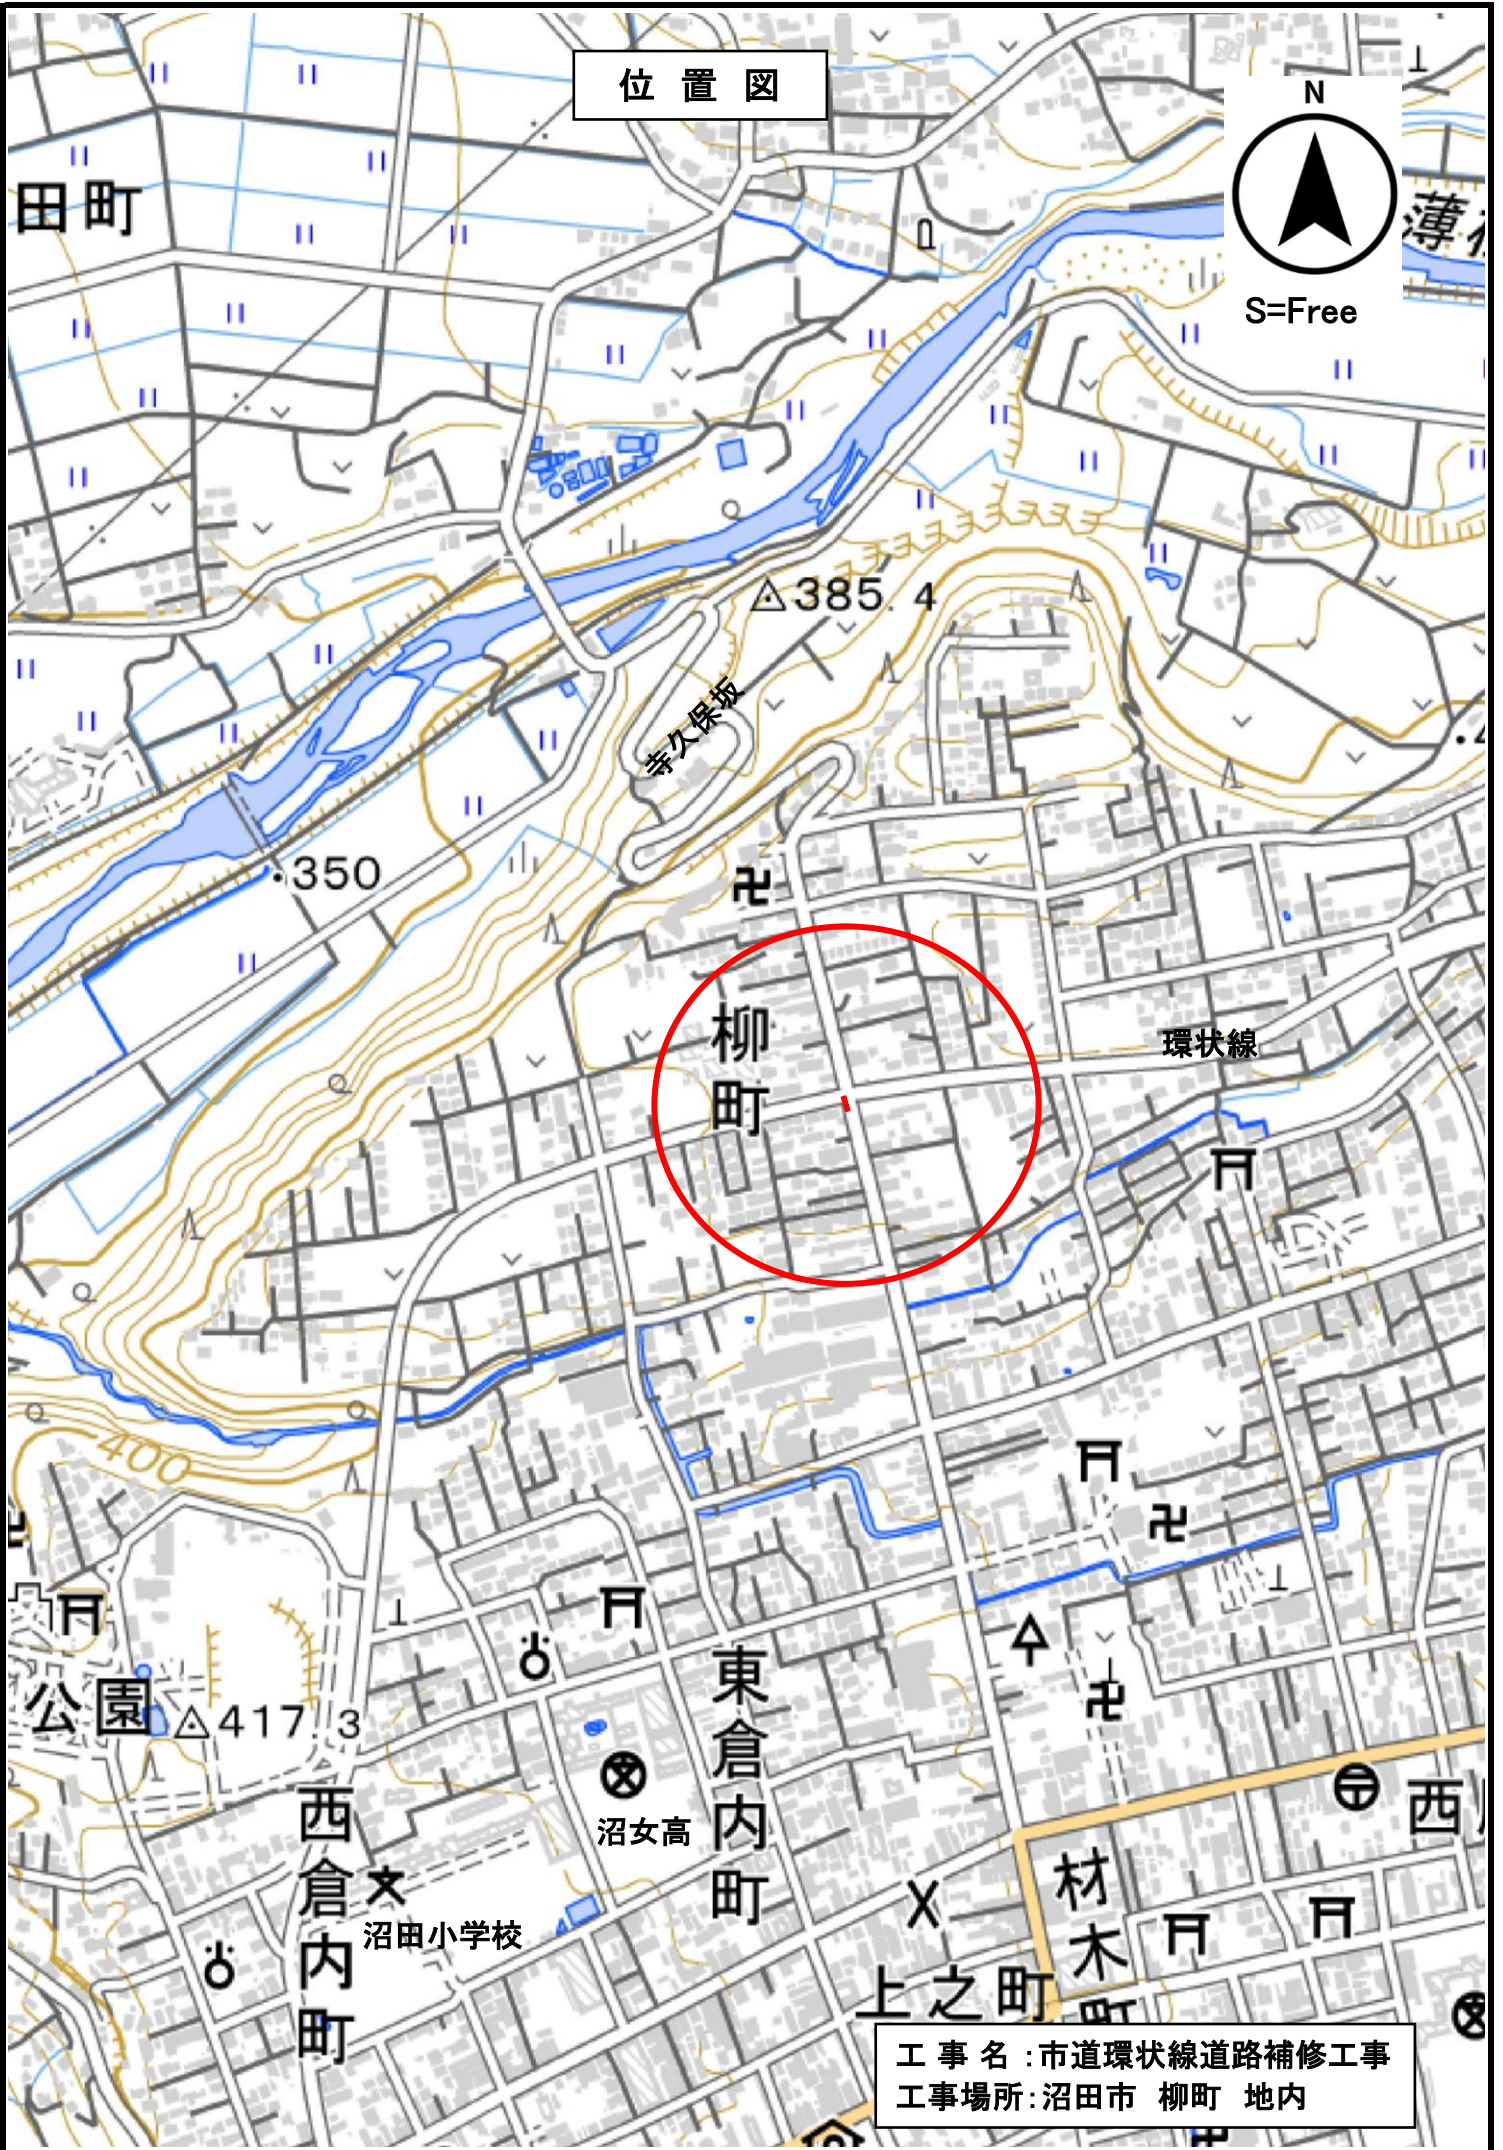

令和 6 年 9 月 17 日

ご近隣の皆様へ

道路補修工事のお知らせ

皆様には平素より沼田市に於ける事業に対し、ご理解とご協力をいただき誠にありがとうございます。

この度、道路補修工事を下記のとおり実施することになりました。
つきましては、車両通行時や徒歩での通行において、皆様にご迷惑をお掛けすると存じますが、ご理解ご協力をお願い申し上げます。

記

- 工 事 名 市道環状線道路補修工事
- 工 事 場 所 沼田市 柳町 地内（裏面位置図のとおり）
- 通 行 規 制 **片側交互通行**
※交通誘導員による規制を行います。
【規制期間】 8:30～17:00まで
- 工 事 期 間 令和 6年10月 2日 ～ 令和 6年10月 3日
※工事期間は天候、諸事情により前後することがありますがご了承ください。
- 発 注 者 沼田市役所 建設課 土木係 TEL 23-2111
(内線 4106)
- 受 注 者 三川建設 株式会社 TEL 24-4343

位置図

S=Free

工事名：市道環状線道路補修工事
工事場所：沼田市 柳町 地内