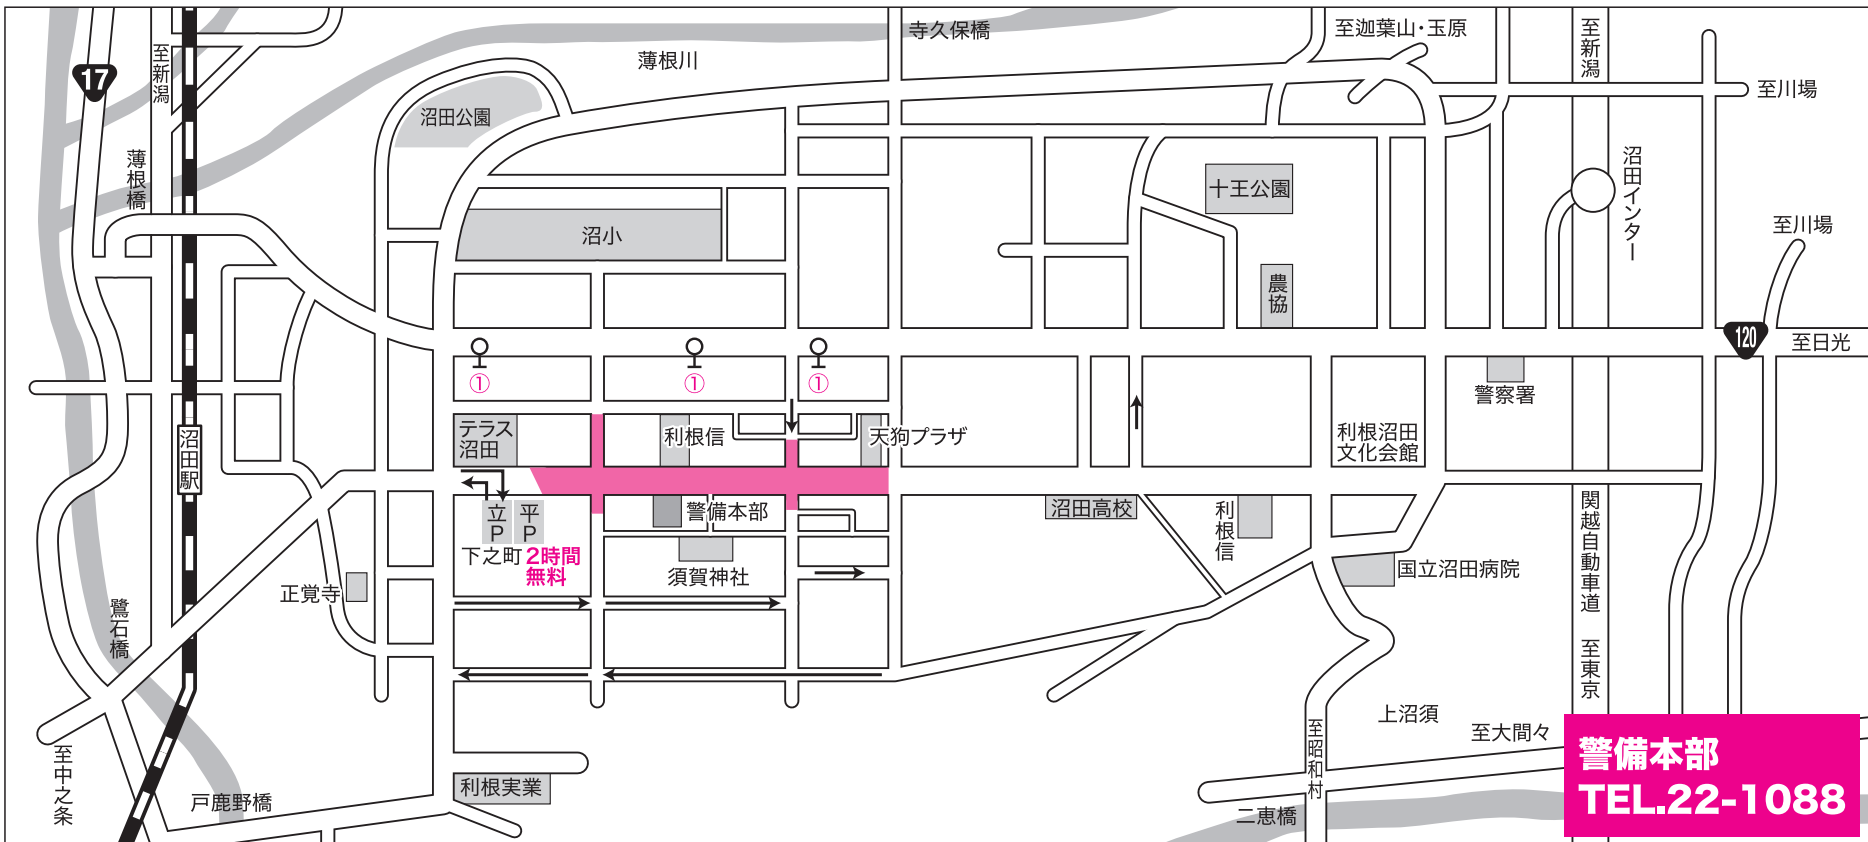

沼田ふびす講 交通規制のお知らせ

規制日時 令和6年 11月9日(土) 10日(日) 午前10時～午後5時 (露店出店は午後4時30分まで)

令和6年 交通安全年間スローガン

- ・今日もまた あなたの無事故 待つ家族
- ・身につけよう 交通ルールと ヘルメット
- ・わたるまえ わすれずかくにん みぎひだり

バス路線変更のお知らせ

- ① **東方面** 鎌田線 (尾瀬戸倉・鎌田・老神温泉)、川場循環線・迦葉山線・アップル号
始発～最終までキネマ通り経由倉内通りを迂回運行します。
※ぬまくるデマンドバスについては、11月9日(土)運行日のみ「テラス沼田・市役所前」・「中町」・「上之町」の乗降ポイントは、終日ご利用できません。
※11月10日(日) 運休日の為、運行しません。
- ② **生越・中野循環線・赤谷・桜循環線・永井線**
朝・夕の路線定時運行は、通常運行となります。
昭和村デマンドバス(ベジバス)については、「上之町」の乗降ポイントのみ11月9日(土)と11月10日(日)ともに終日ご利用できません。

バスの運行についてのお問い合わせ先 関越交通 TEL.23-1111

ぬまくるで沼田ふびす講開催中に
利用できないポイント

番号	ポイント名
1001	上之町
1201	中町
1401	テラス沼田・市役所前

ベジバスで沼田ふびす講開催中に
利用できないポイント

番号	ポイント名
006	上之町

デマンドバス運行については目的地まで迂回が必要になる場合や、混雑が予想されます。
予約時間に大幅な遅れが生じる場合がございます。

車両通行止 ♀ バス停

※バス停の○数字はバス路線の数字です

← 一方通行

沼田商工会議所・沼田市・沼田警察署・沼田商店街連合会