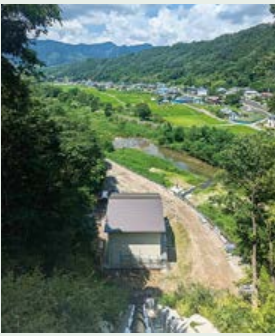

1014798

目指そう

ゼロカーボンシティめまた

令和2年度から、設計・建設を実施してきた平川小水力発電所が完成し、12月から正式に稼働しました。

ひらかわ

本発電所は、平川より取水し、640mの導水管による、54mの有効落差を利用して発電を行う水路式発電所です。環境負荷の少ない、未来にやさしいまちづくりを目指す地球温暖化対策の取り組みと、地域の特性を生かした再生可能エネルギー導入の一環として整備した施設です。最大発電出力は537kWで、県内の市町村が設置する水力発電施設では最大です。発電量は、一般家庭平均年間電力消費量の約530世帯分に相当し、二酸化炭素の削減量は約1,100tと見込まれます。