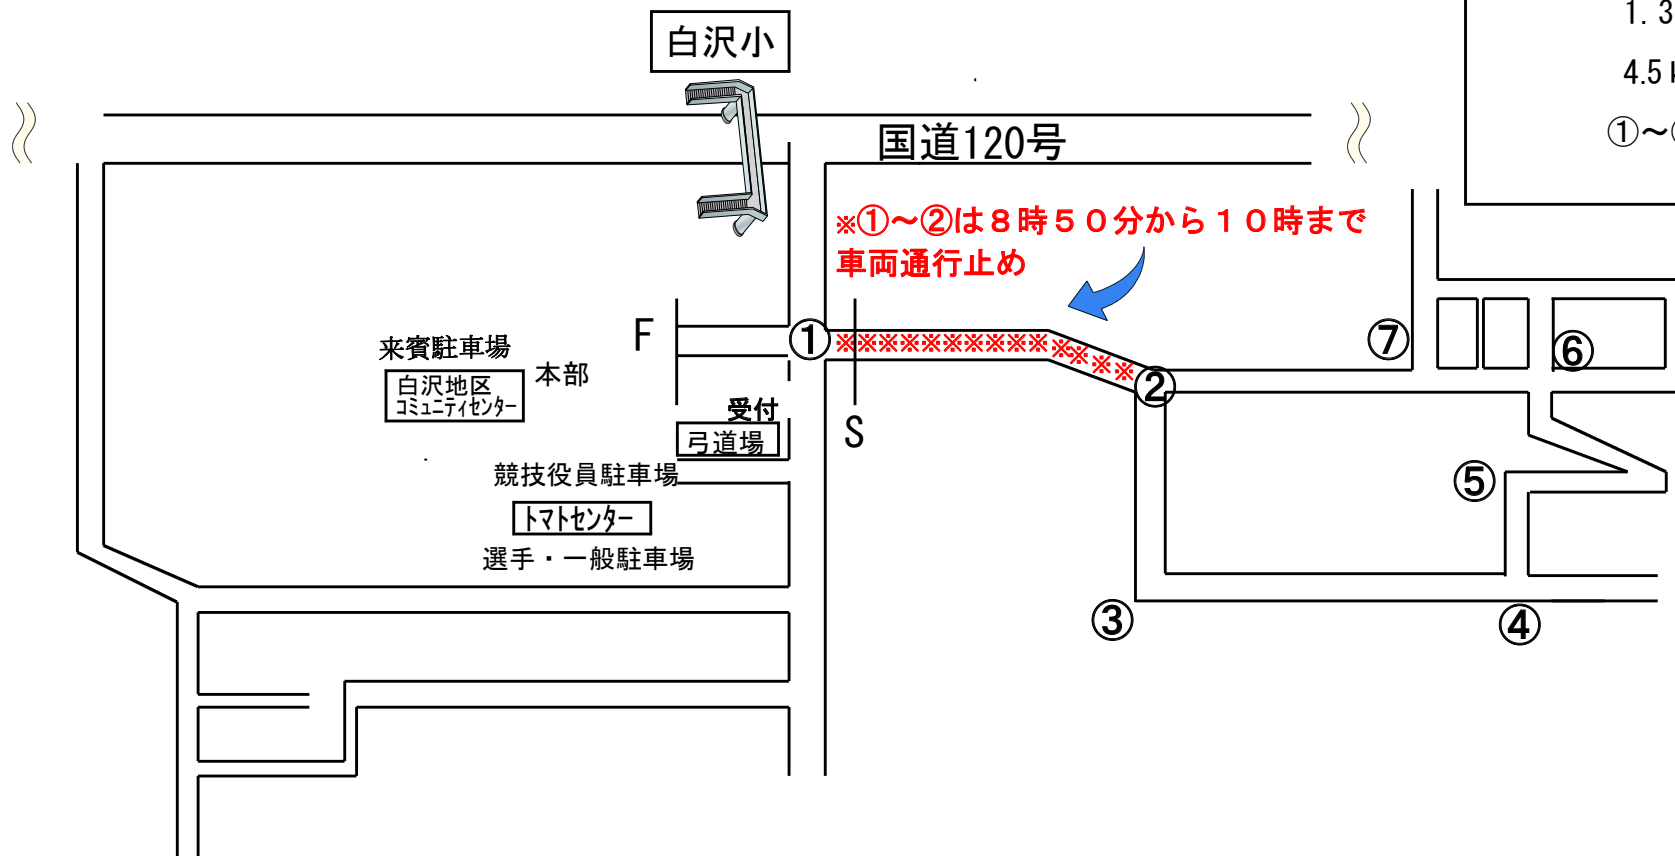

利根沼田ロードレース大会開催に伴う 交通規制について（お願い）

第65回を迎える「利根沼田ロードレース大会」を、本年も白沢地区コミュニティセンター周辺コースで開催することとなりました。

開催当日は車両通行止め等により、近隣の皆様に大変ご迷惑をおかけしますが、あたたかいご声援、ご協力をお願いいたします。

記

日 時 令和6年12月8日（日）

午前8時30分 開会式

午前9時00分 競技開始

正午 大会終了予定

コース 白沢地区コミュニティセンター

スタート・フィニッシュ

（白沢コース・詳細は裏面コース図のとおり）

利根沼田ロードレース大会事務局
NPO法人沼田市スポーツ協会
（ZACROSアリーナぬまた内）
Tel：24-9444

利根沼田ロードレース大会コース図 白沢コース

期日：12月8日（日）

開会式	8 : 30
競技開始 1.3k =	9 : 00
1.3k =	9 : 30
4.5k =	9 : 45
①～⑦=地点No.	