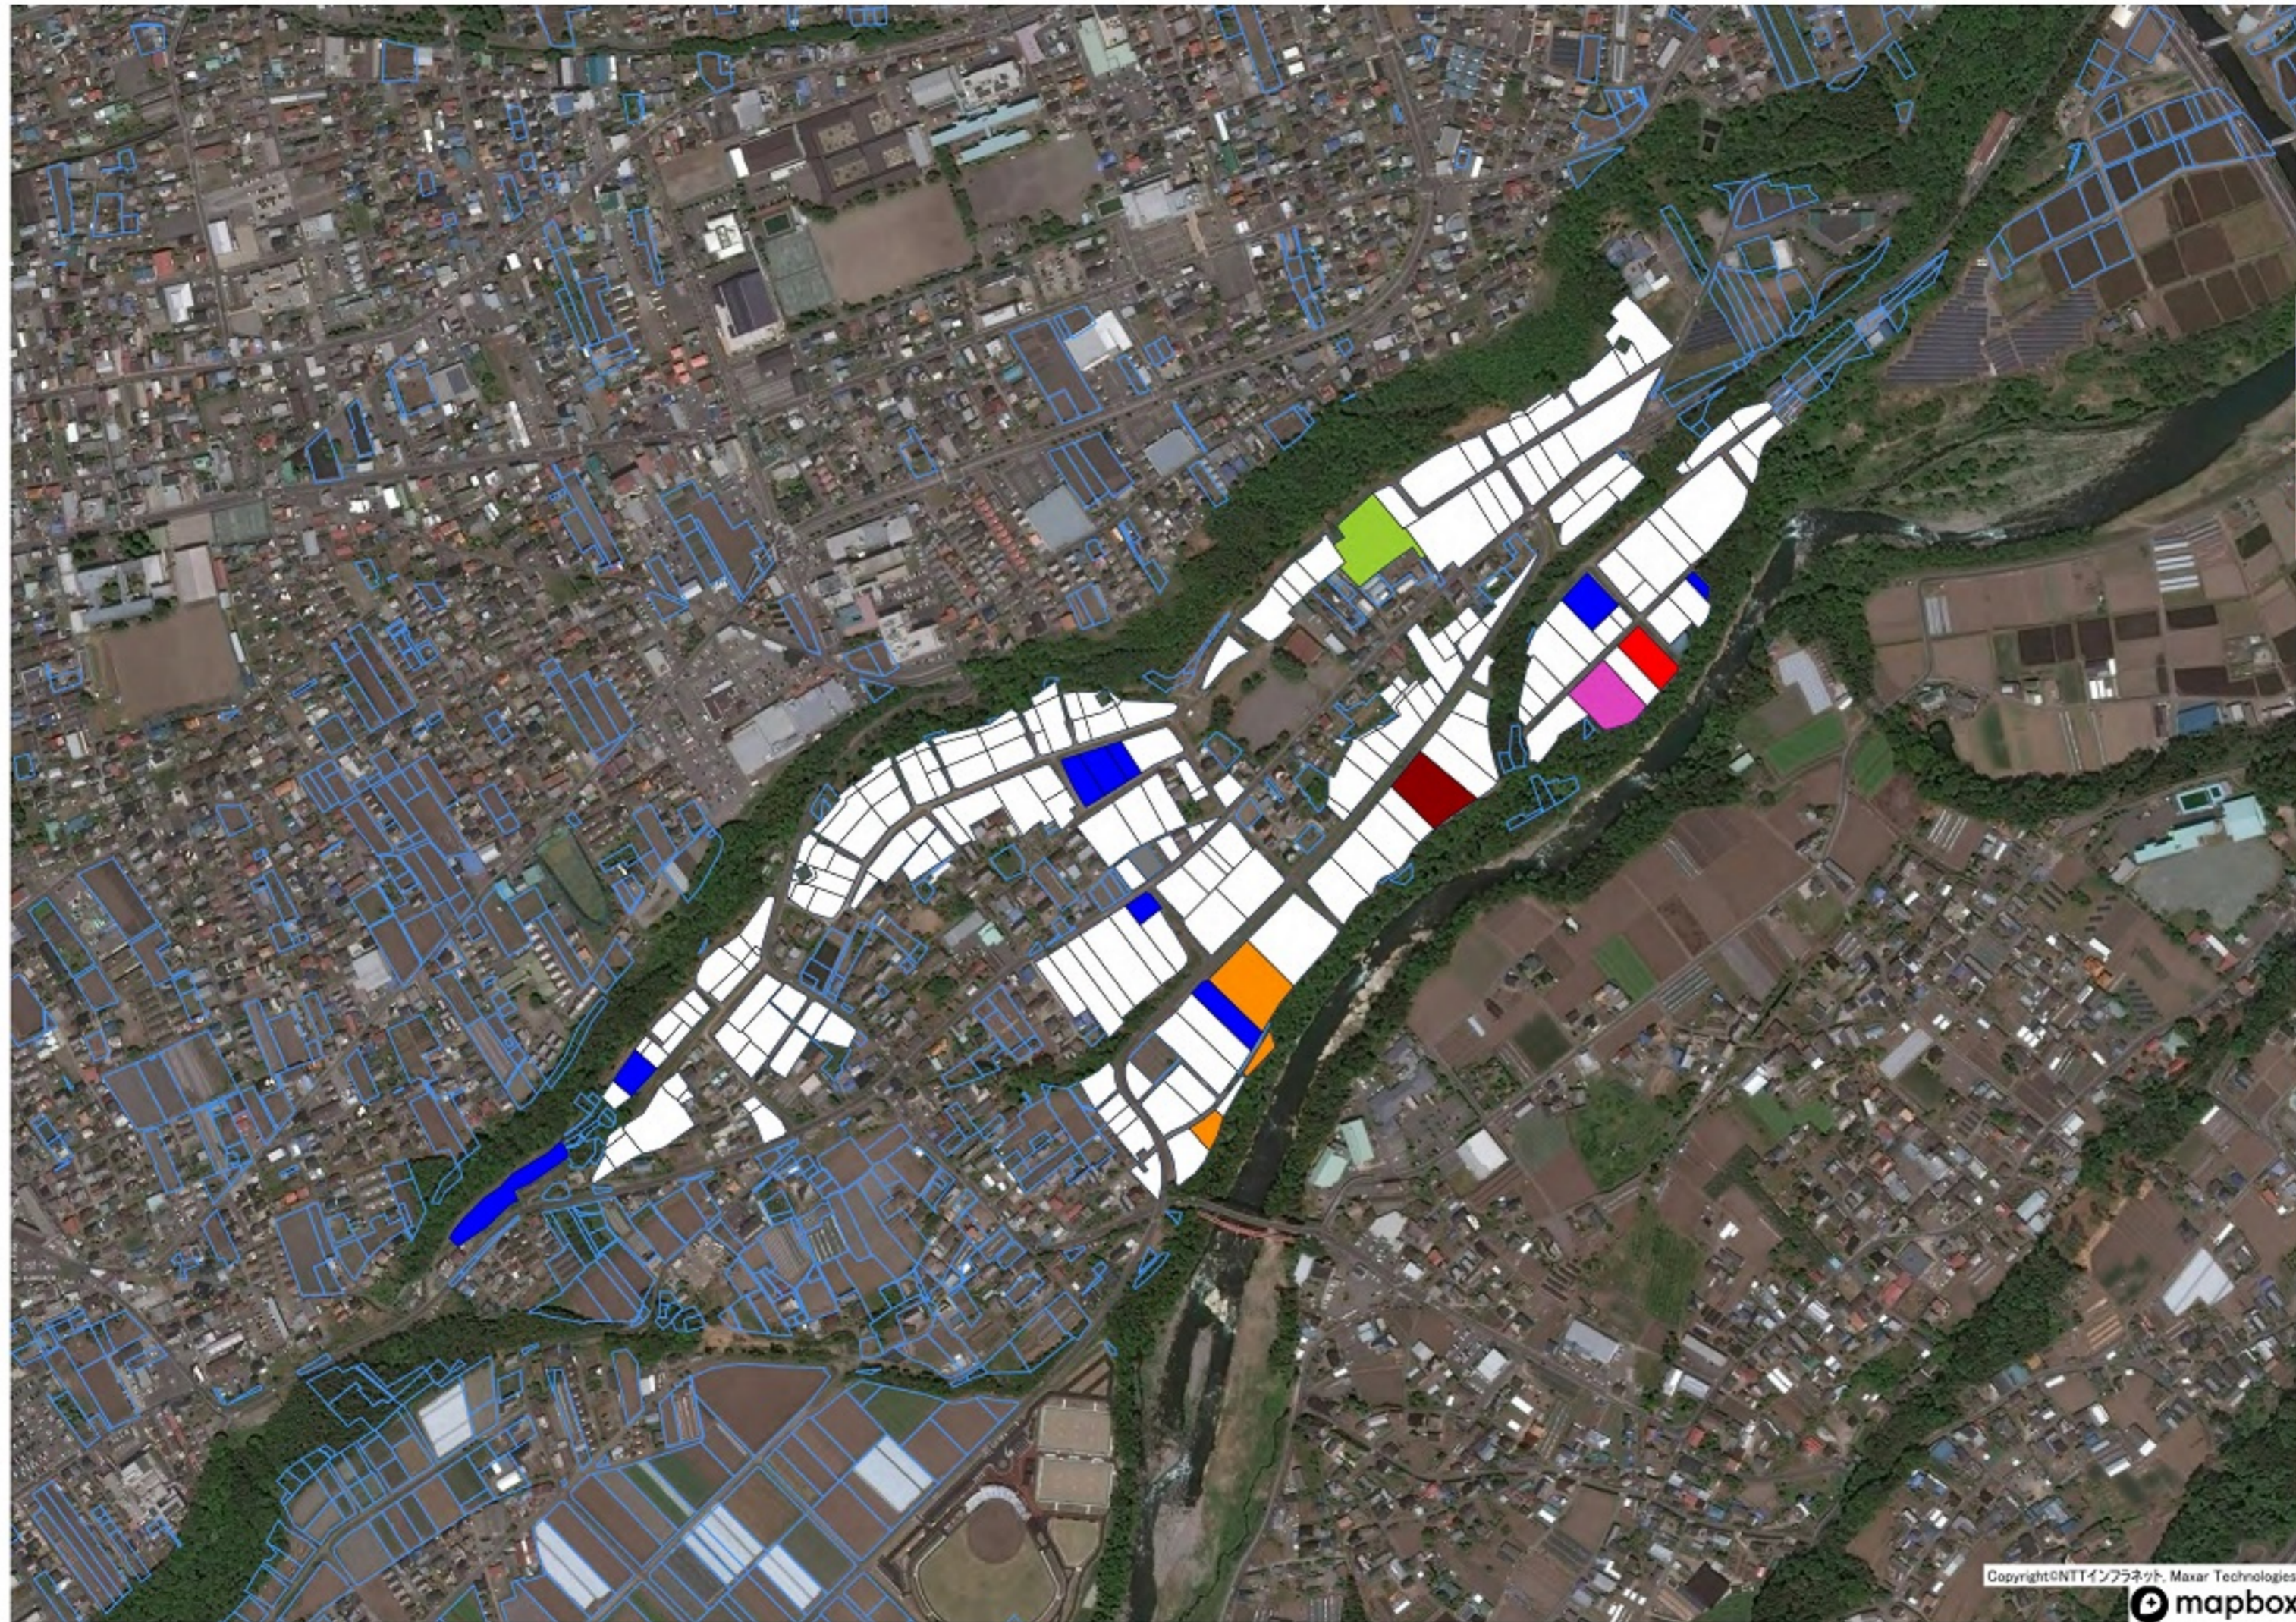

利南地区（上沼須町）

□	今後検討
■	34
■	23
■	1
■	10
■	42

Copyright©NTTインフラネット, Maxar Technologies
mapbox

1 : 3000