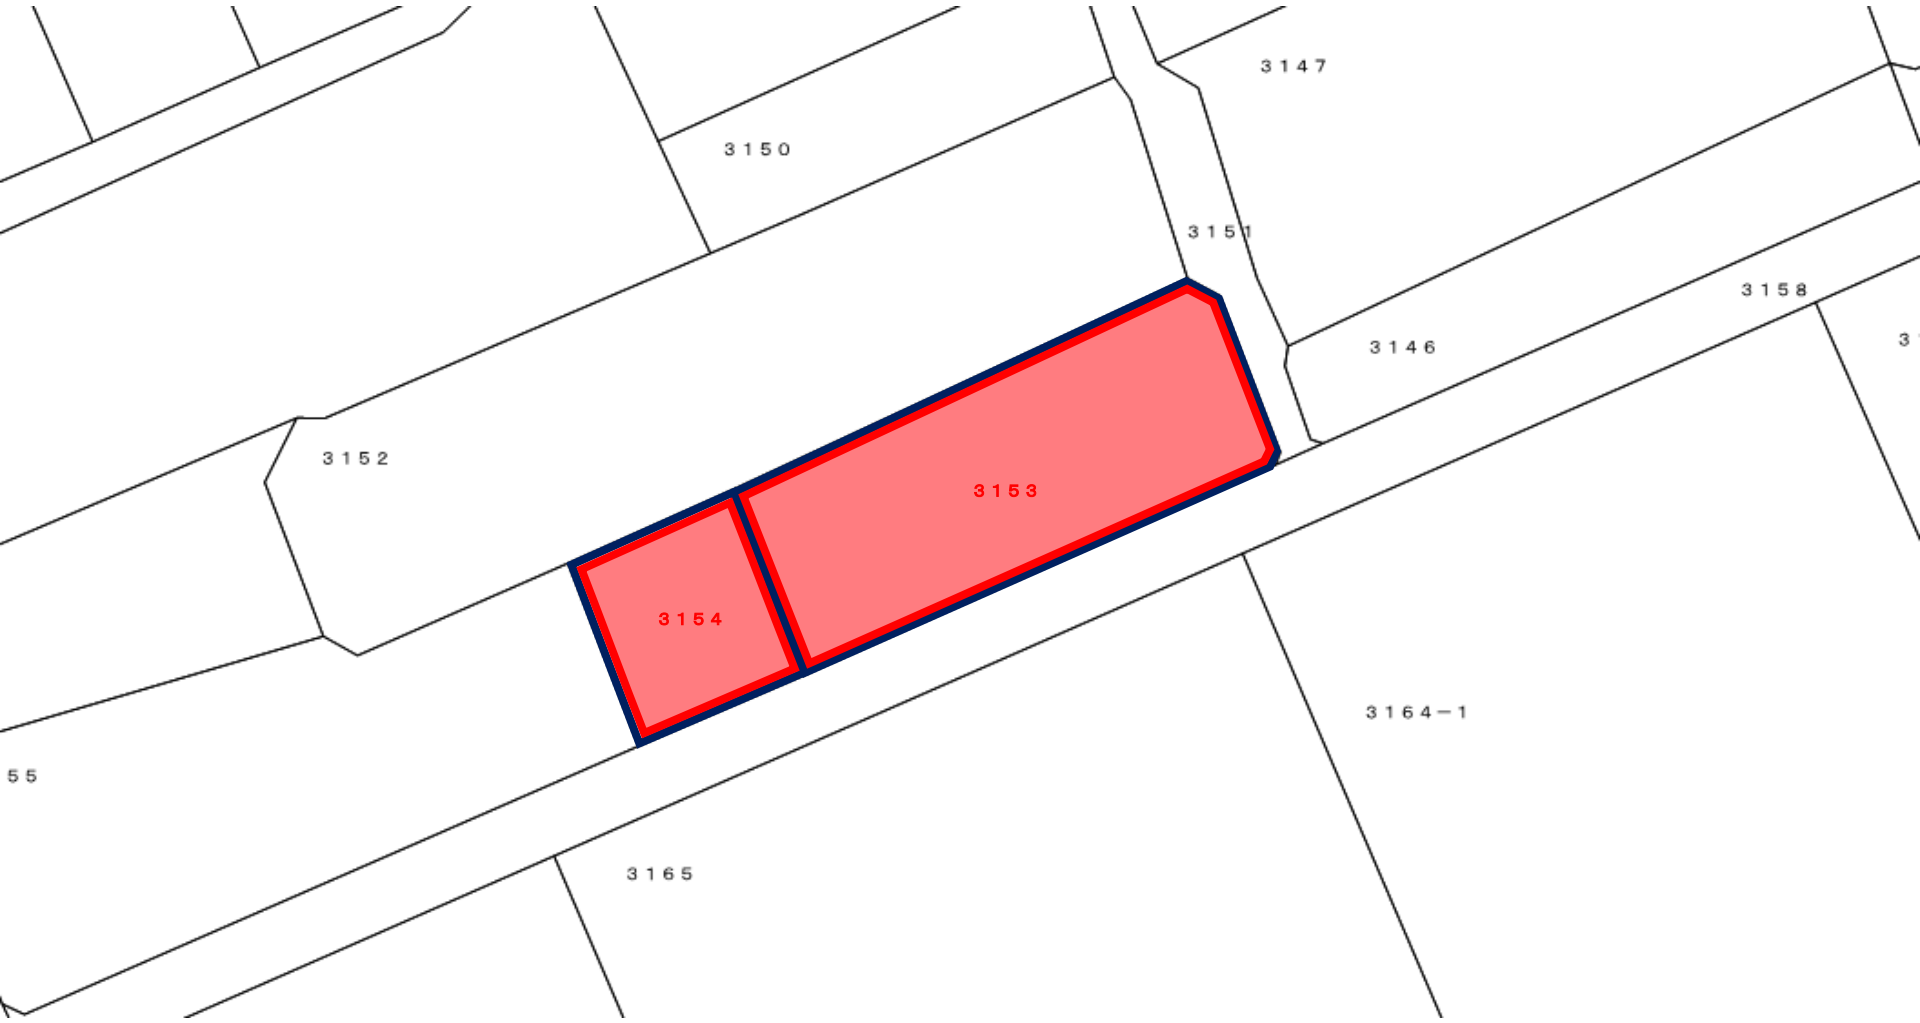

利根町追貝字猪子坂 3 1 5 3, 3 1 5 4

30m

利根町輪組字下ノ原 6 1 7 - 1

20m