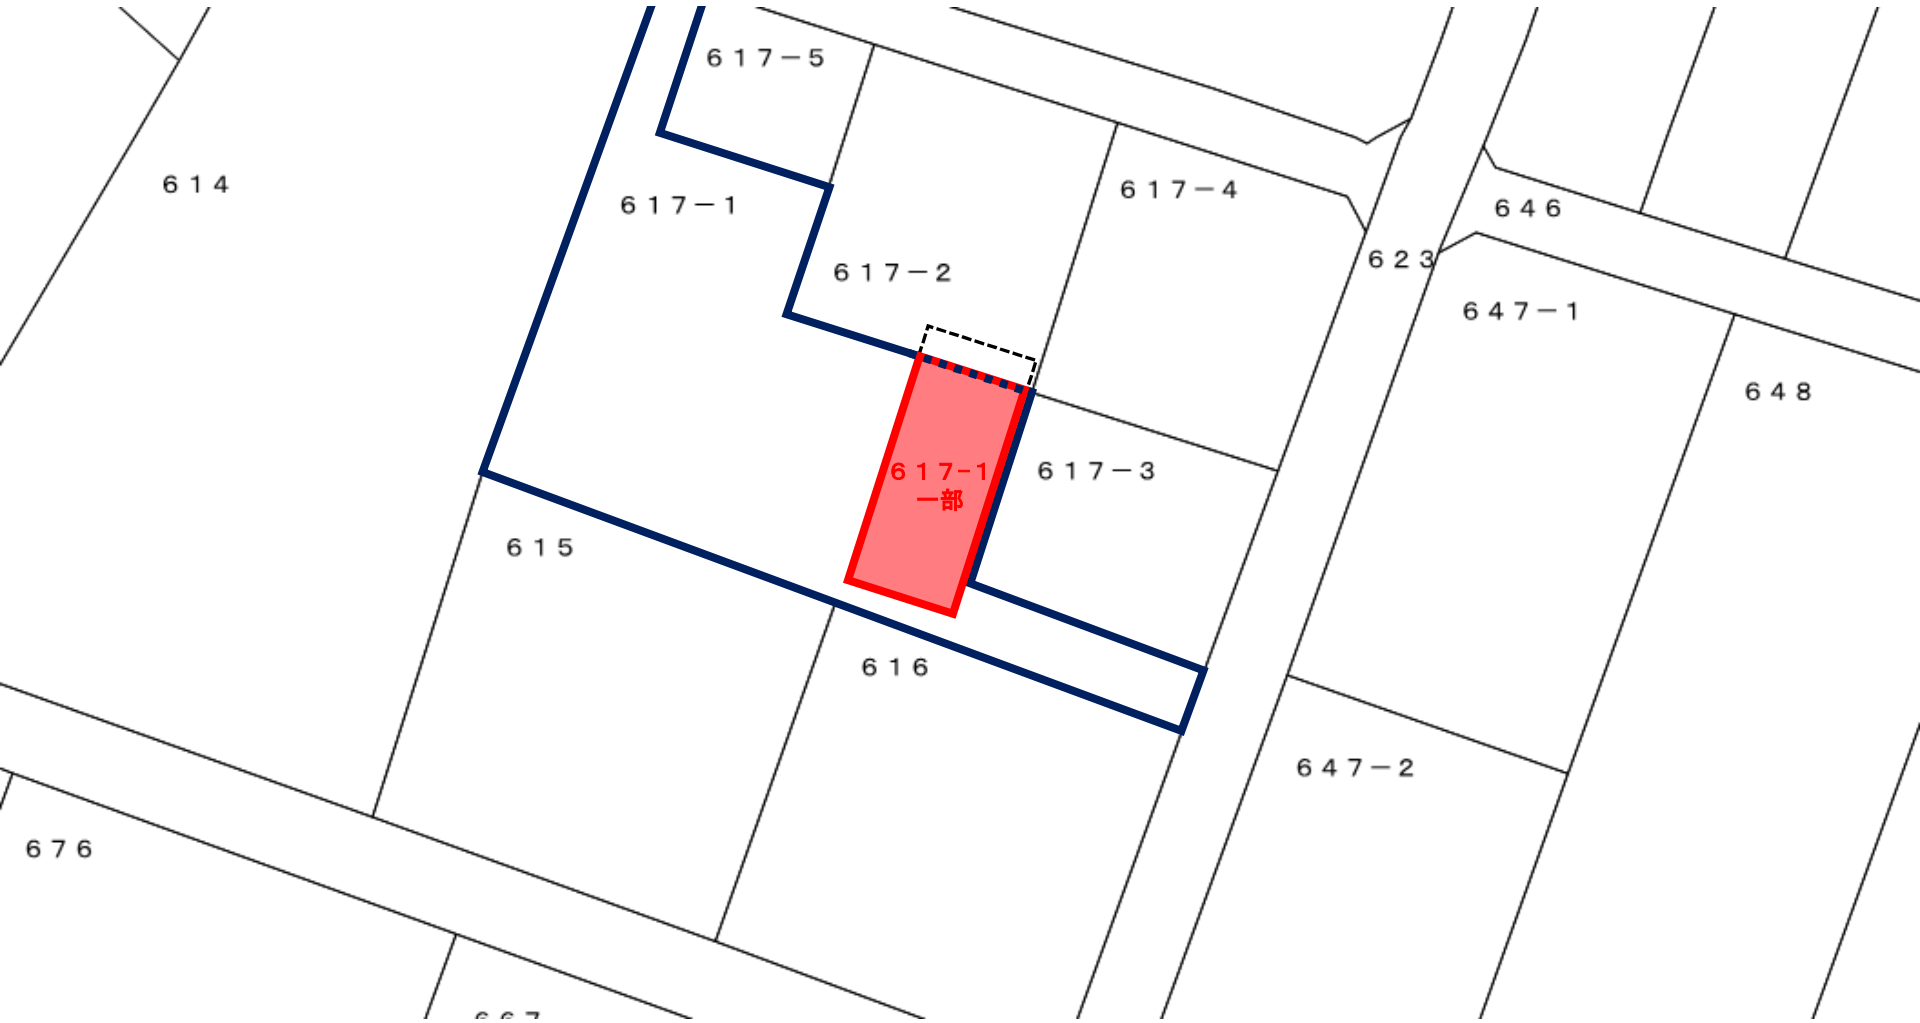

利根町追貝字猪子坂 3 1 5 3, 3 1 5 4

30m

利根町輪組字下ノ原 6 1 7 - 1

20m