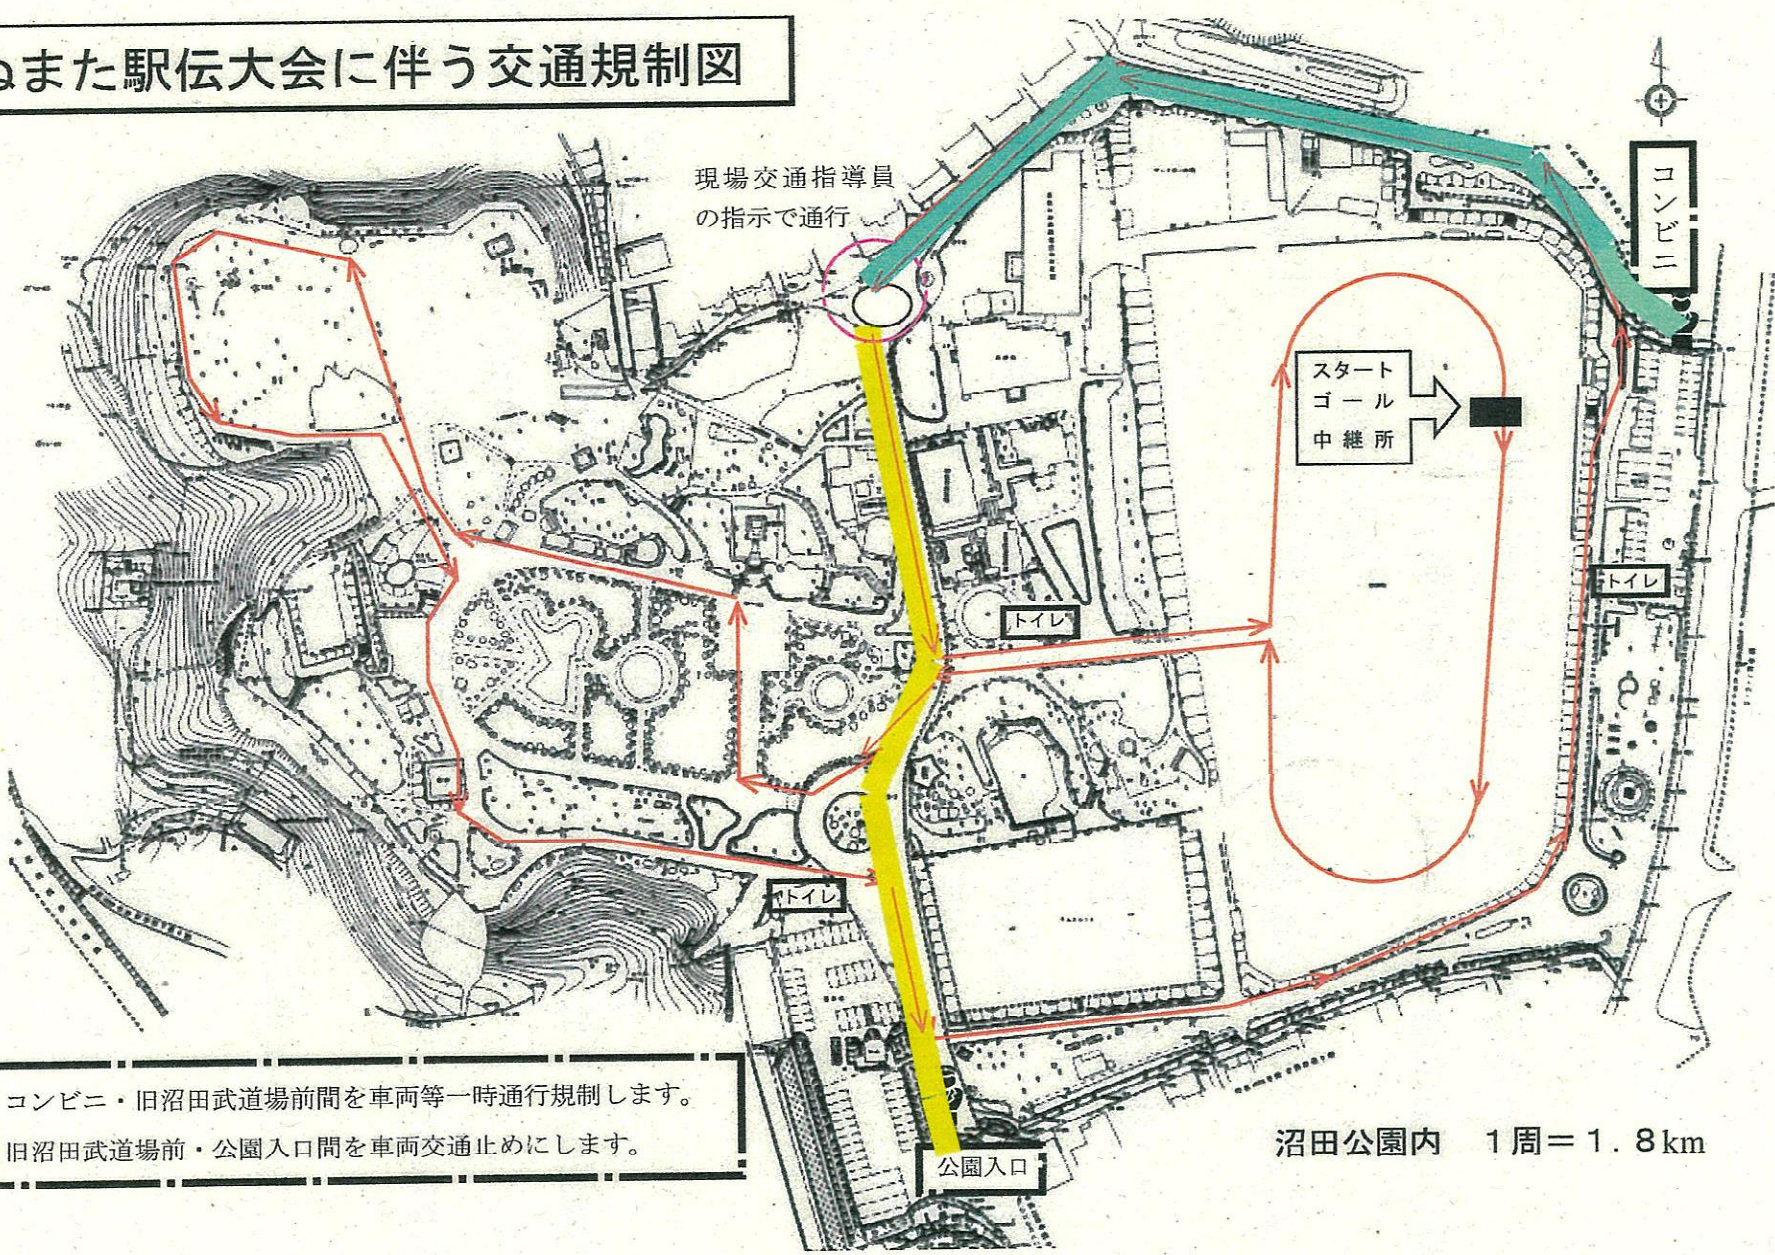

回 覧

第28回ぬまた駅伝大会の開催について（お願い）

日頃より沼田市スポーツ振興につきましては格段のご協力をいただき厚く御礼申し上げます。

さて、例年春分の日に沼田公園を会場として開催している「ぬまた駅伝大会」を下記のとおり開催する運びとなりました。

つきましては、当日の交通規制等により、地域住民のみなさまに大変ご迷惑をおかけしますが、ご協力をお願いいたします。

記

- 1 日 時 令和8年3月20日（金）春分の日
午前10時00分 競技開始
午後12時00分 競技終了予定
- 2 コース 沼田公園周回コース（裏面コース規制図）
- 3 通行制限 市道1080線は現場交通指導員の指示で通行する（緑色区間）
市道1080線の終点から市道1216線の間公園内道路を車両通行止めにする（黄色区間）

ぬまた駅伝大会事務局
NPO法人沼田市スポーツ協会
（ZACROSアリーナぬまた内）
TEL 24-9444

ぬまた駅伝大会に伴う交通規制図

コンビニ・旧沼田武道場前間を車両等一時通行規制します。
旧沼田武道場前・公園入口間を車両交通止めになります。

沼田公園内 1周=1.8km